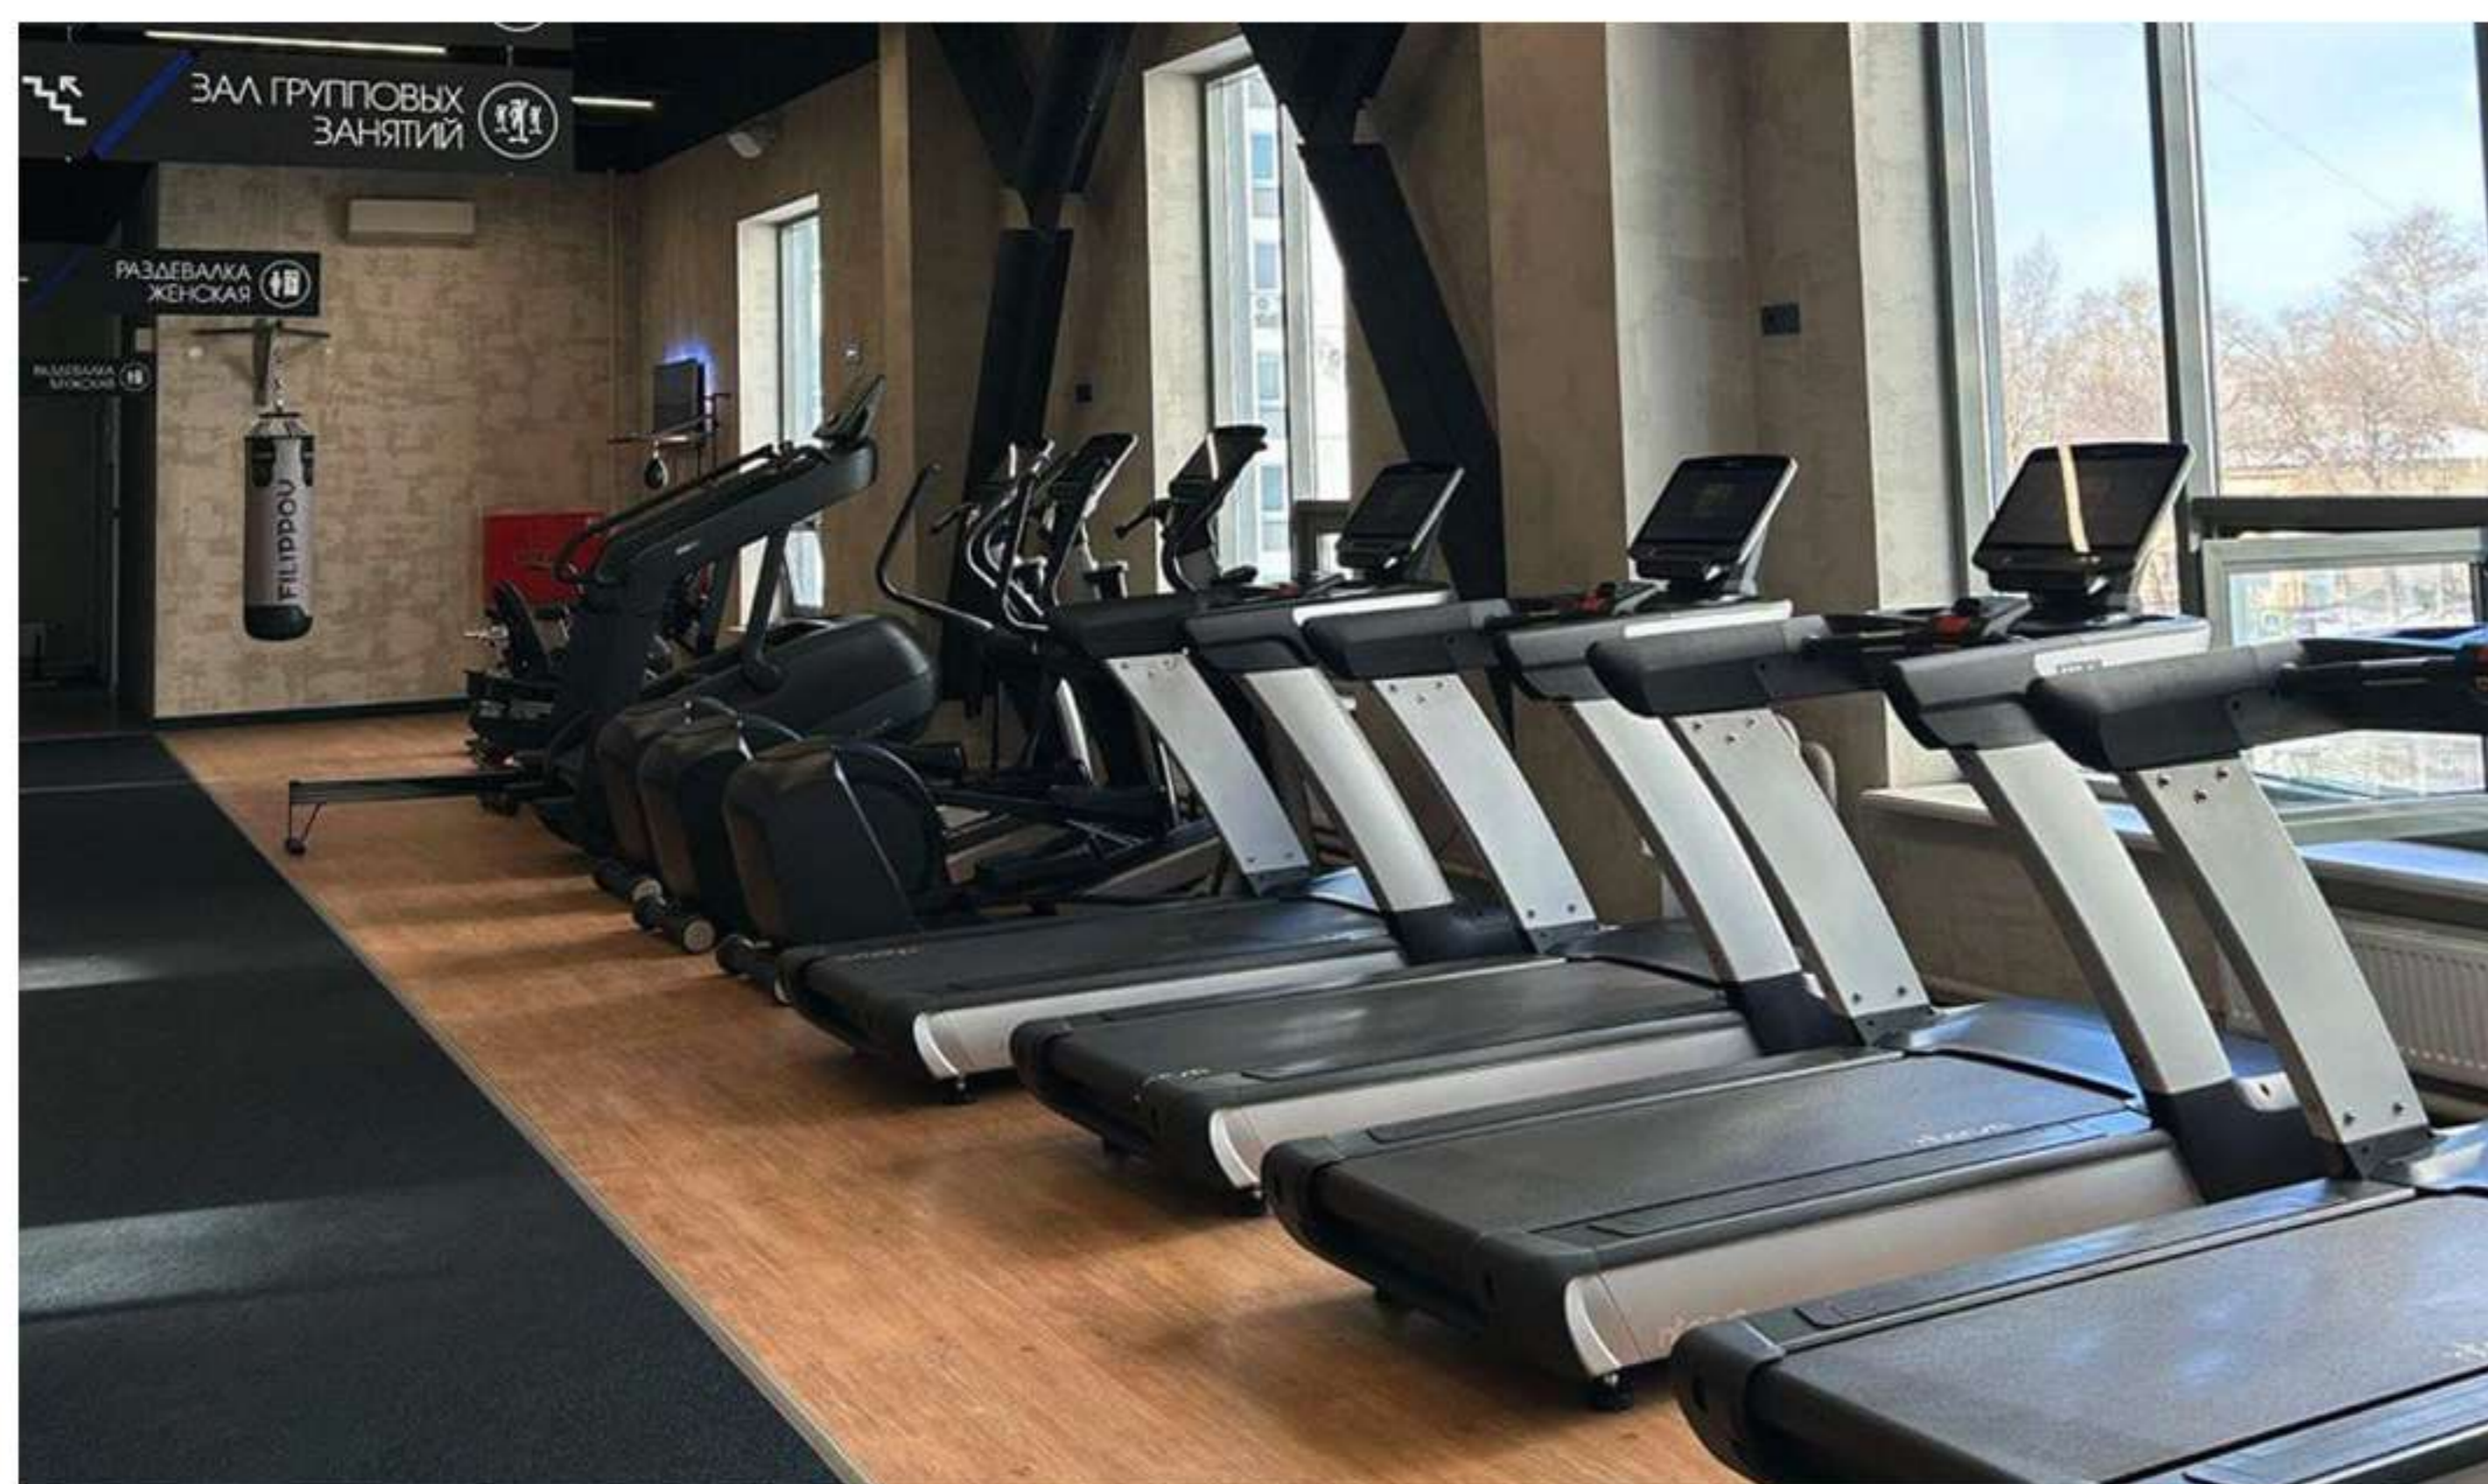

# Фитнес-клуб H2O FITNESS

Фитнес-клуб H2O Fitness является одним из лучших мест в Челябинске для занятий спортом.

Тренажерный зал площадью **400** м<sup>2</sup> с панорамными окнами оснащен тренажерами премиум-класса **KRAFT Fitness**. Зал оборудован разнообразными тренажерами, включая зону для нагружаемых и блочных тренировок, зону работы со свободными весами и зону растяжки.

Кардиозона представлена тренажерами **INTENZA**: тренажер-лестница, эллиптические тренажеры, беговые дорожки, а также велотренажеры.

# Фитнес-клуб НОВЫЙ ФИТНЕС

Фитнес-клуб «НОВЫЙ ФИТНЕС» — ещё один мощный проект в Челябинске с тренажерами **INTENZA** и **KRAFT Fitness**.

Гостей фитнес-клуба ждёт новый уровень фитнеса — тренажерный зал оборудован современными высокотехнологичными тренажерами **INTENZA** и **KRAFT Fitness**, позволяющими проводить эффективные тренировки независимо от уровня подготовки. Кардиозона представлена полной линейкой тренажеров **INTENZA**, а разнообразие силовых тренажеров **KRAFT Fitness** помогут разнообразно развивать и укреплять все группы мышц.