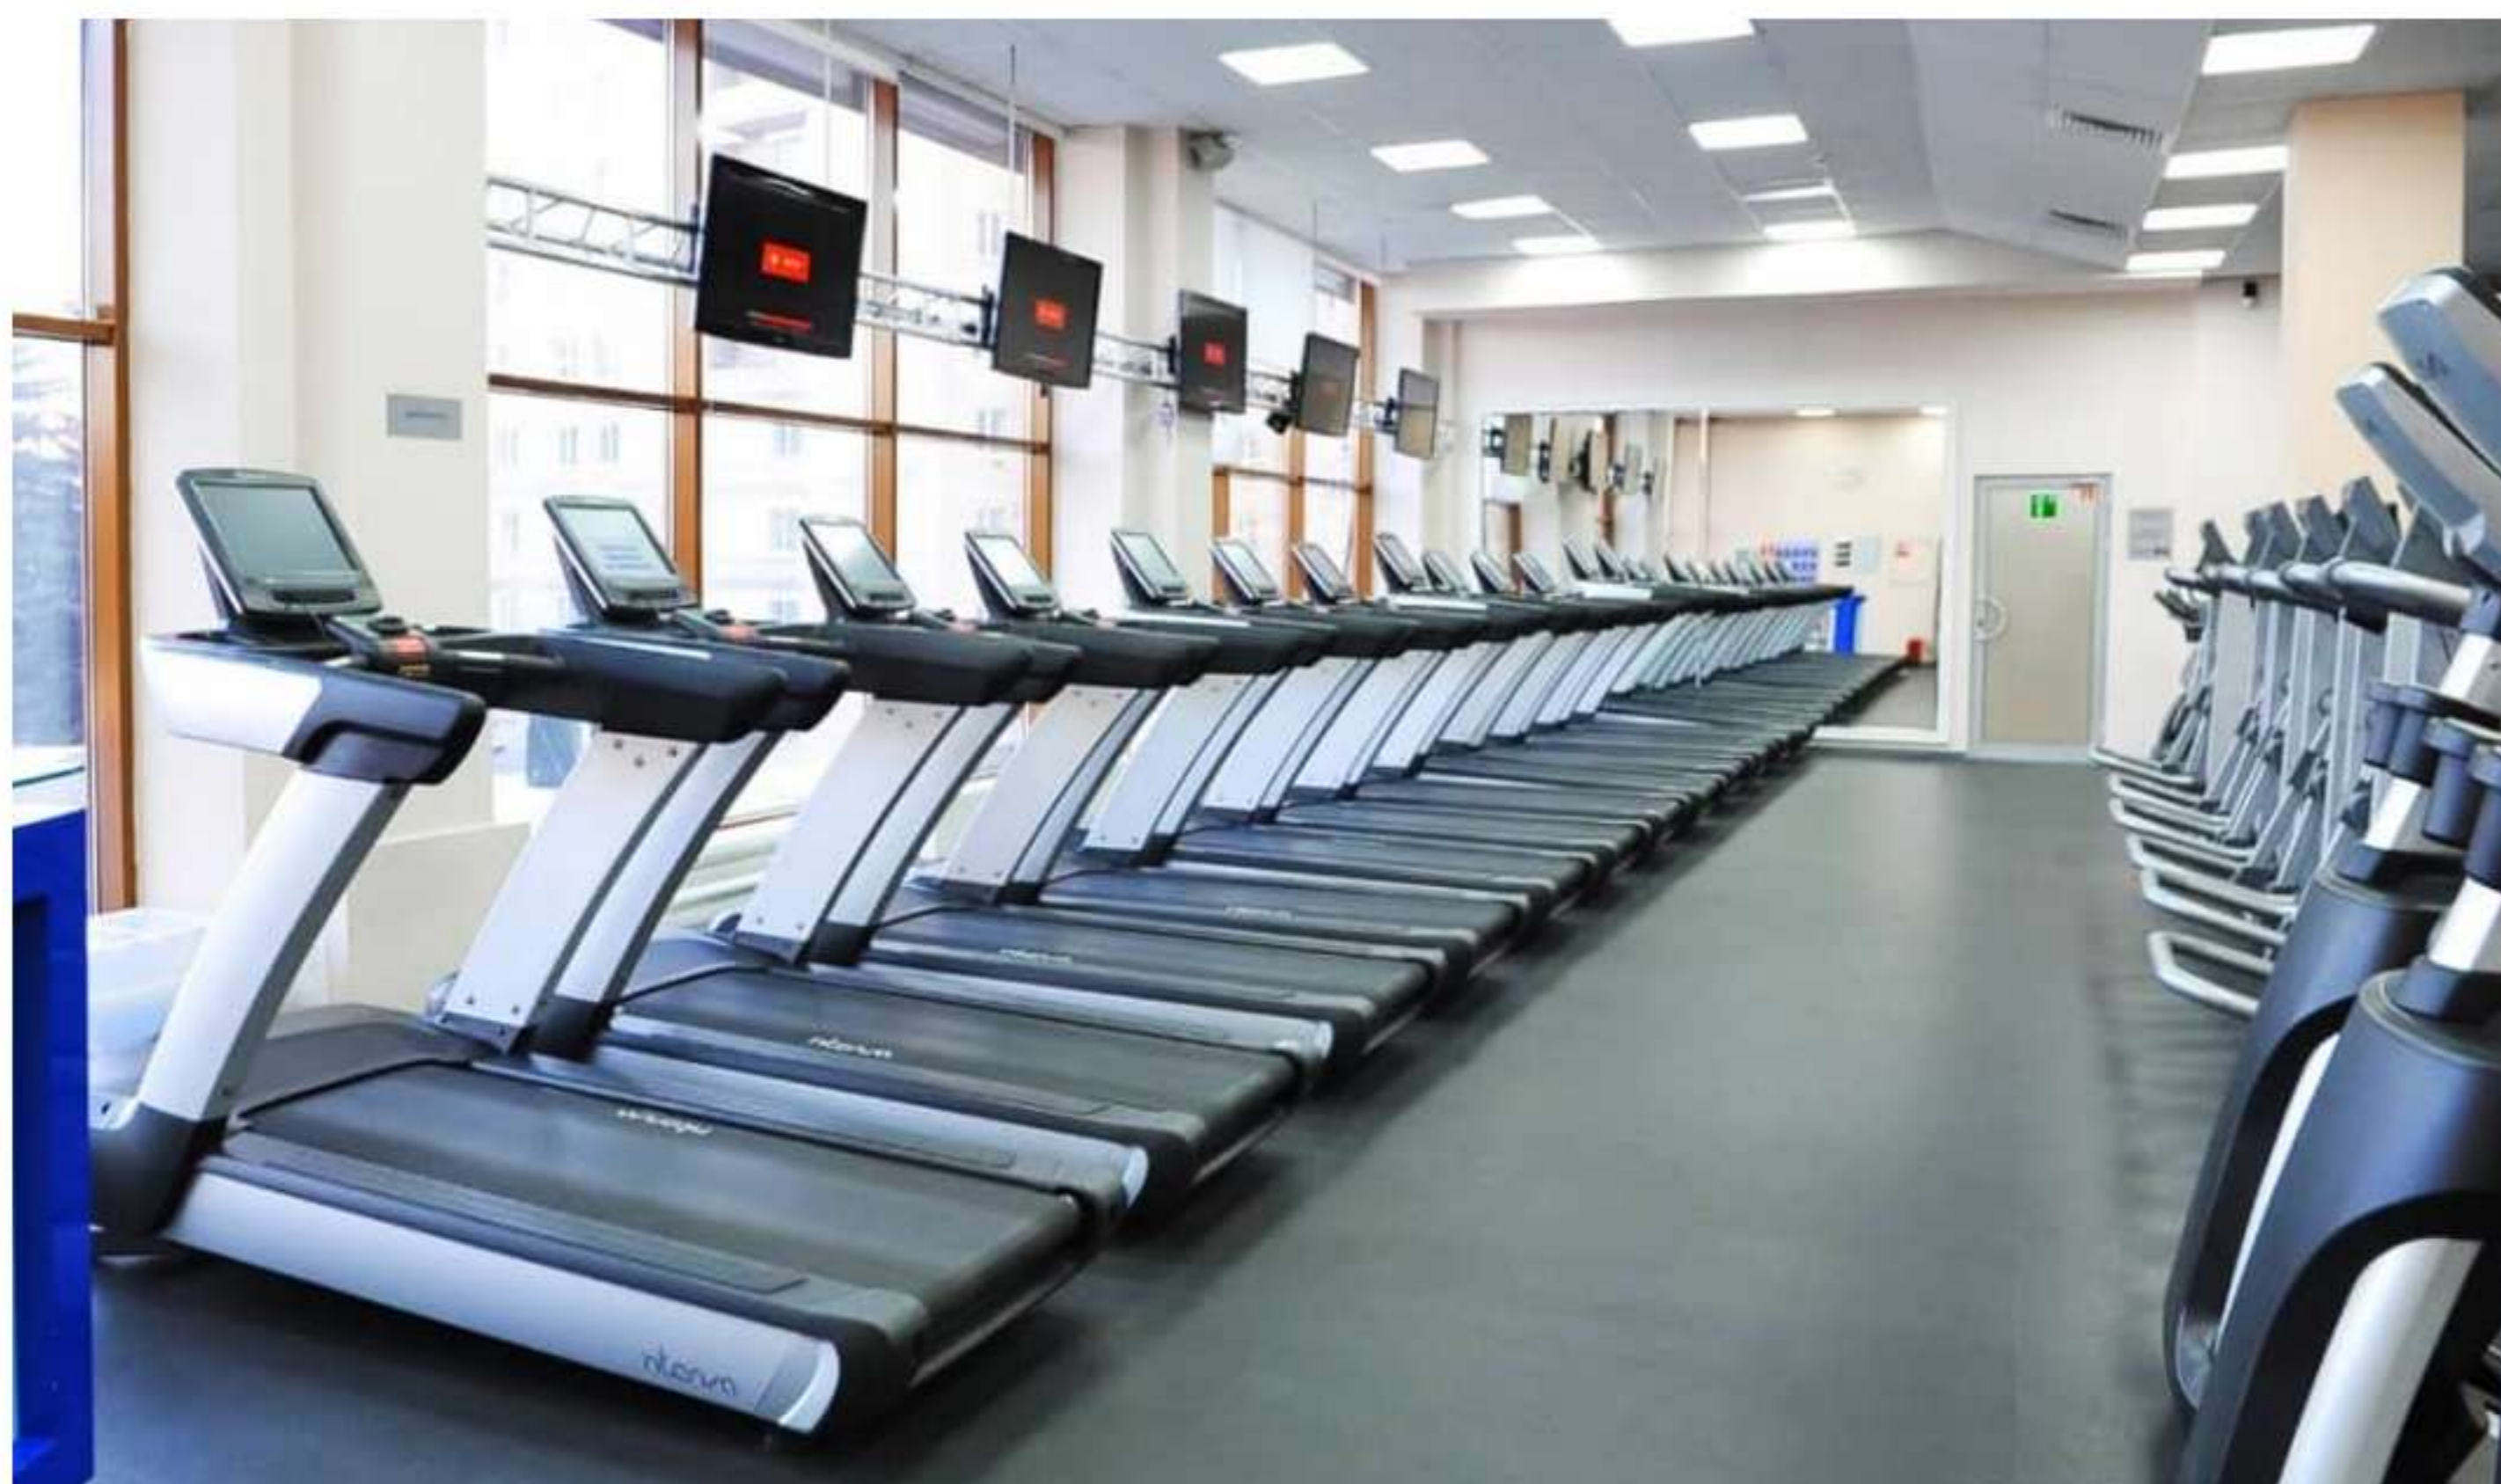

Сеть фитнес-клубов Виктория Фитнес