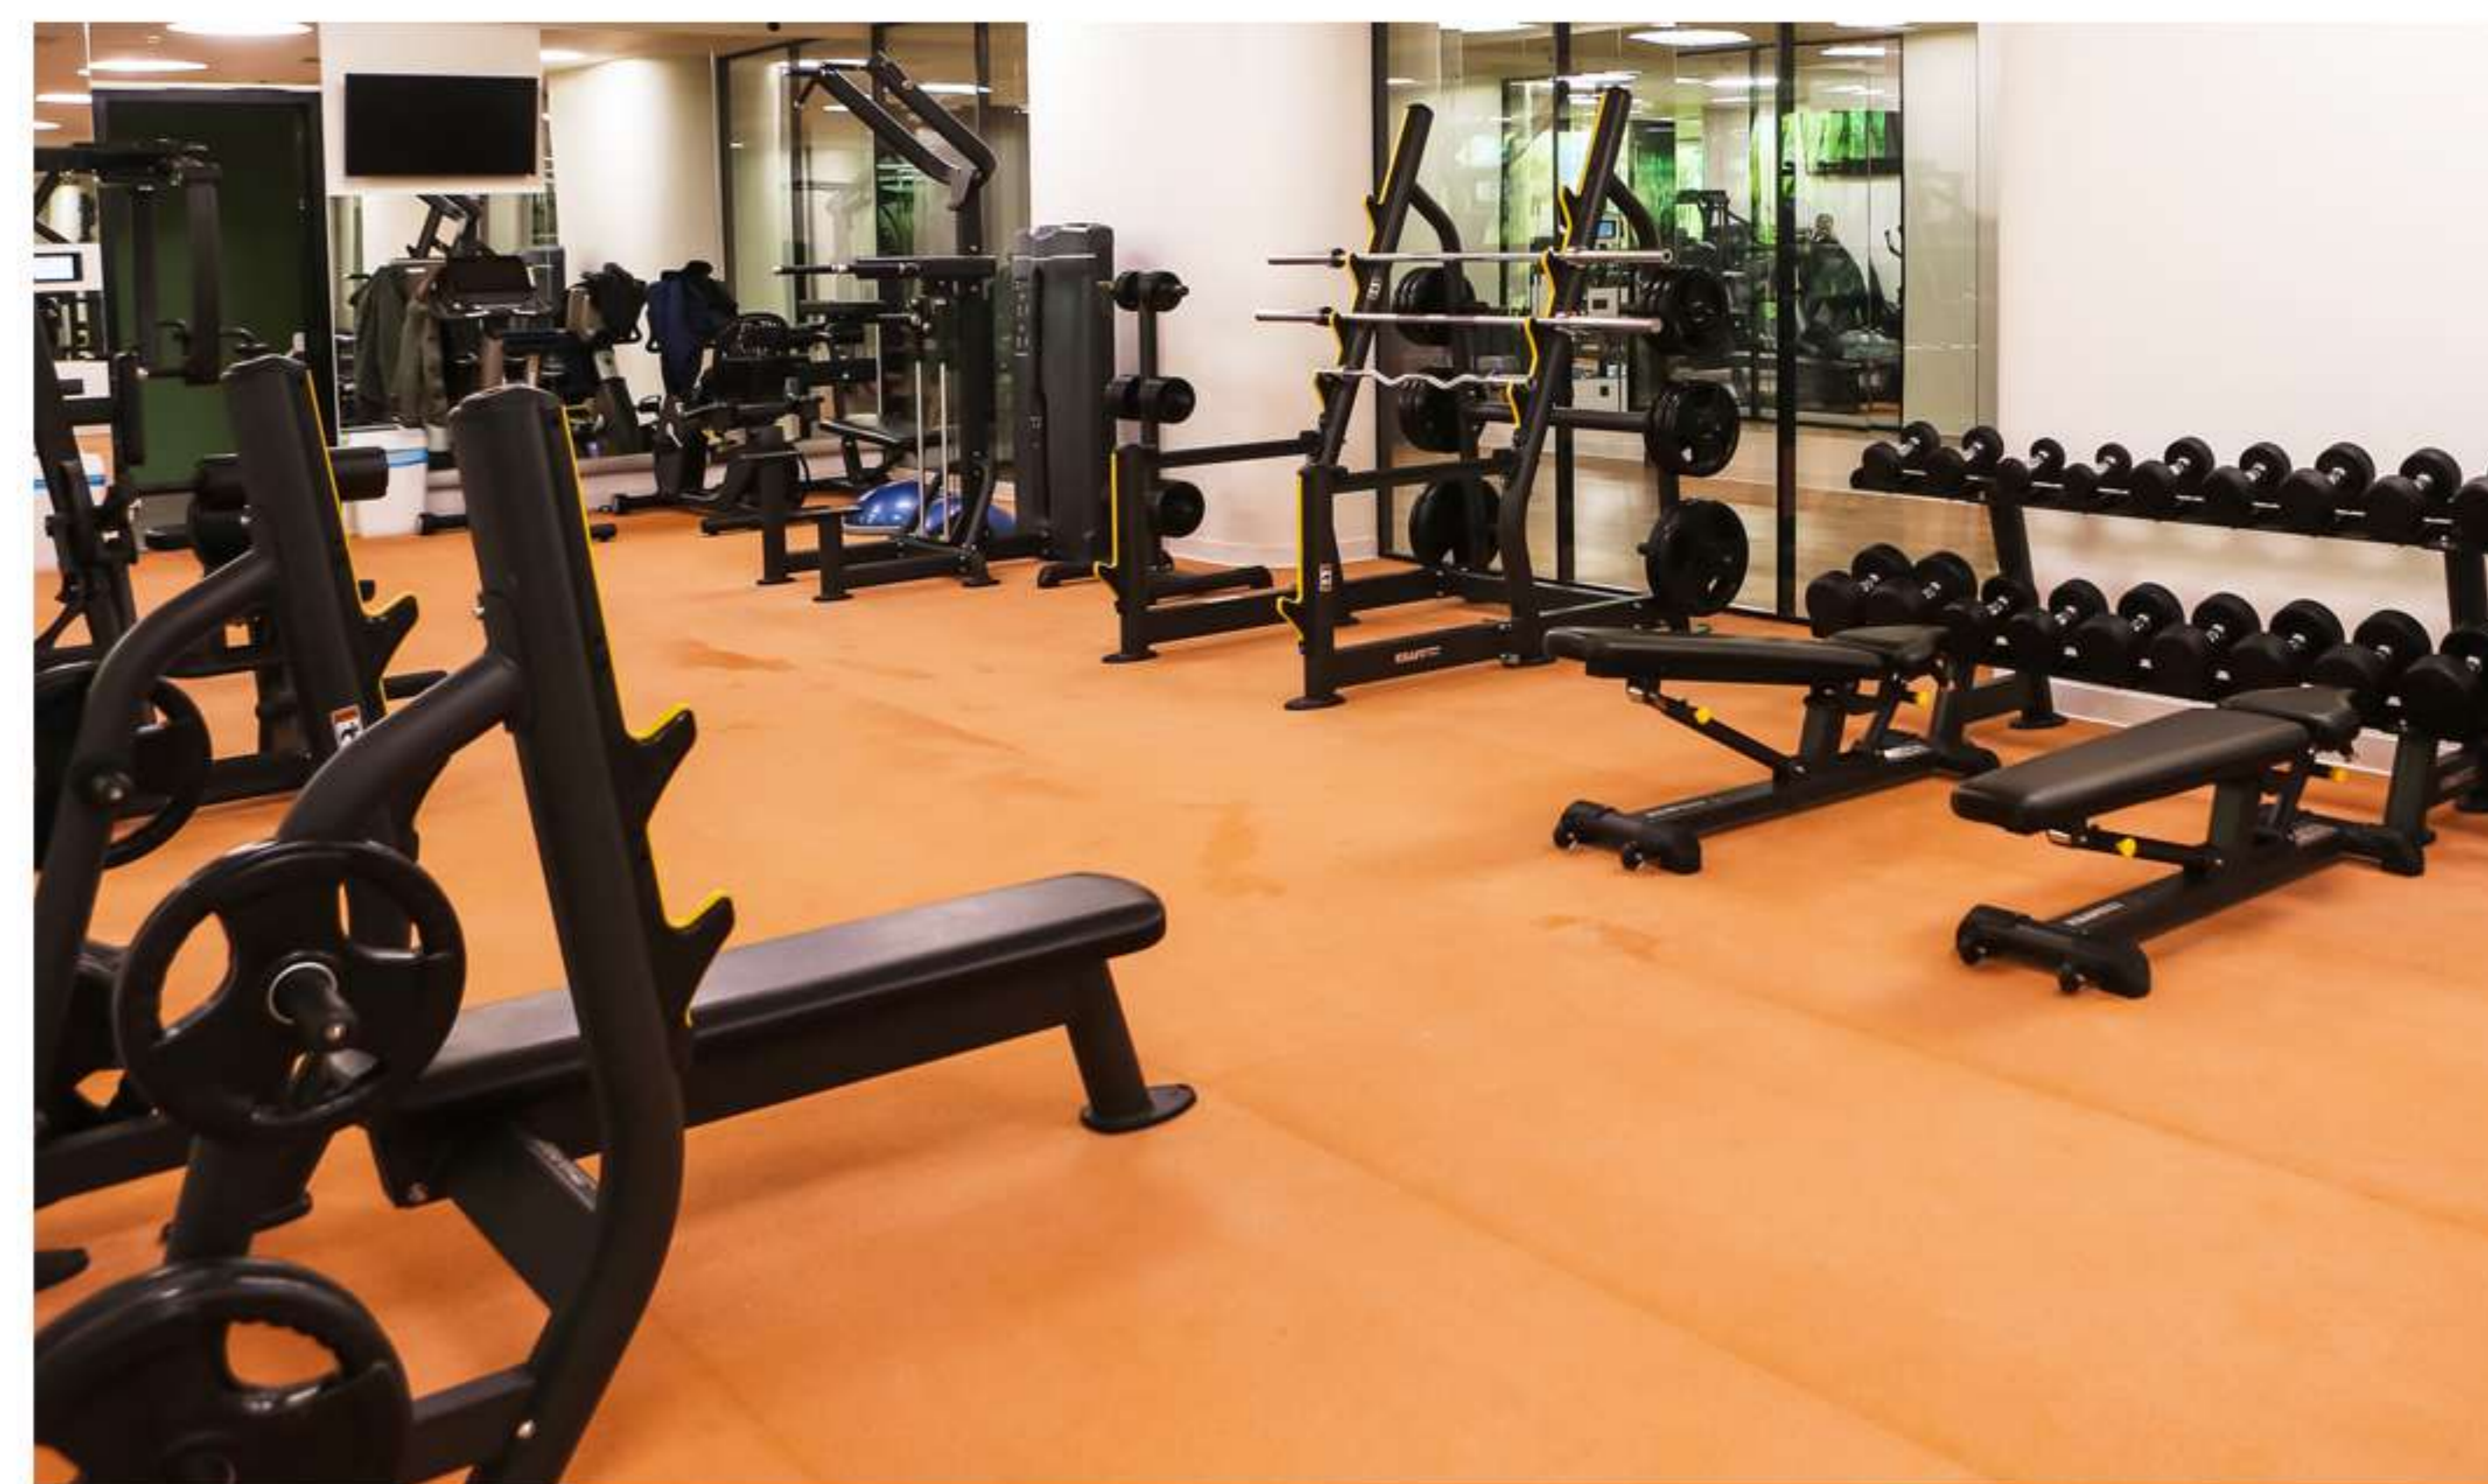

Фитнес-клуб КАЛИБР

Фитнес-клуб комфорт класса, отвечающий всем требованиям мирового современного фитнеса. Находится на территории одного из крупнейших Технопарков Москвы.

Многофункциональный зал с кардиозоной, силовыми тренажерами и зоной свободных весов. Всё оборудование представлено тренажерами новейших линий **INTENZA** и **KRAFT FITNESS**.

Акцентная светящаяся стена с сюжетом солнечного утреннего леса отсылает к природе, к запахам и звукам, столь далеким от ритмов большого города, повышает настроение и придаёт энергию.