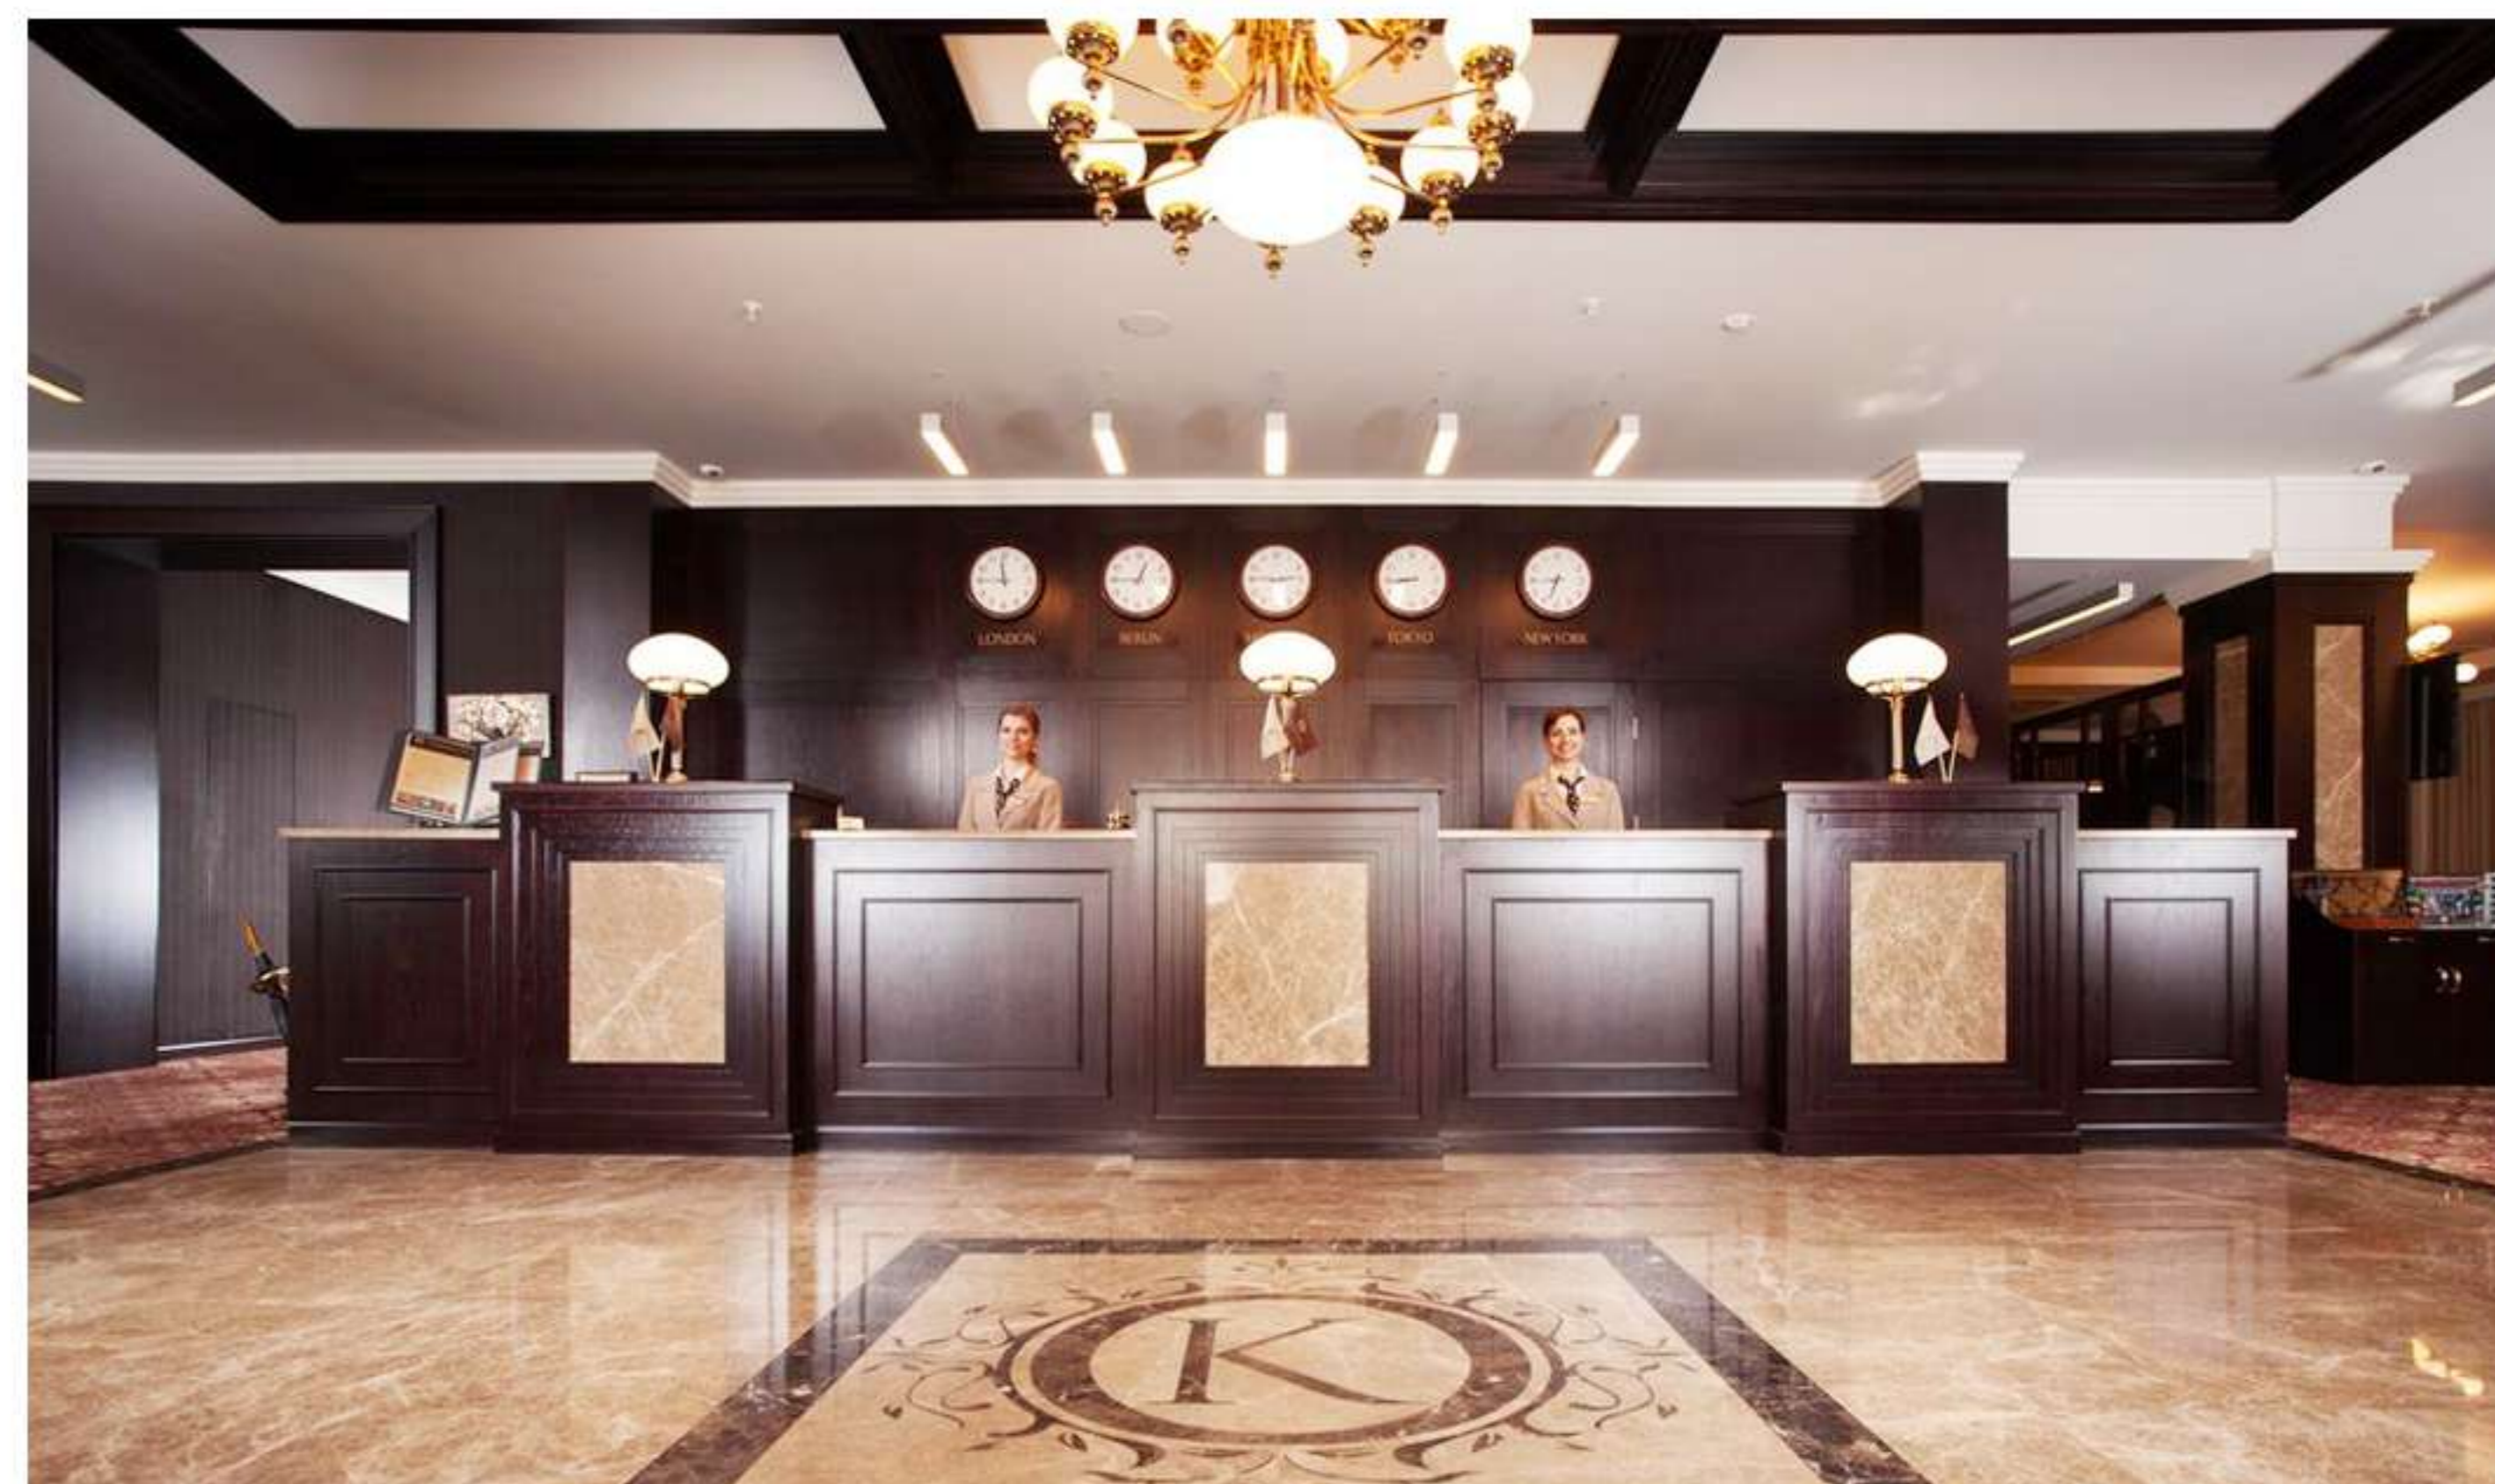

Бизнес-отель Континенталь 4*

Бизнес-отель «Континенталь» — это идеальное место для комфортного отдыха. 7-этажное здание, выполненное в классическом стиле, несет в себе атмосферу изысканной красоты, максимального удобства и комфорта.

По стандартам четырех- и пятизвездочных отелей оснастили тренажерный зал, оснащенный спортивными тренажерами **KRAFT Fitness**.