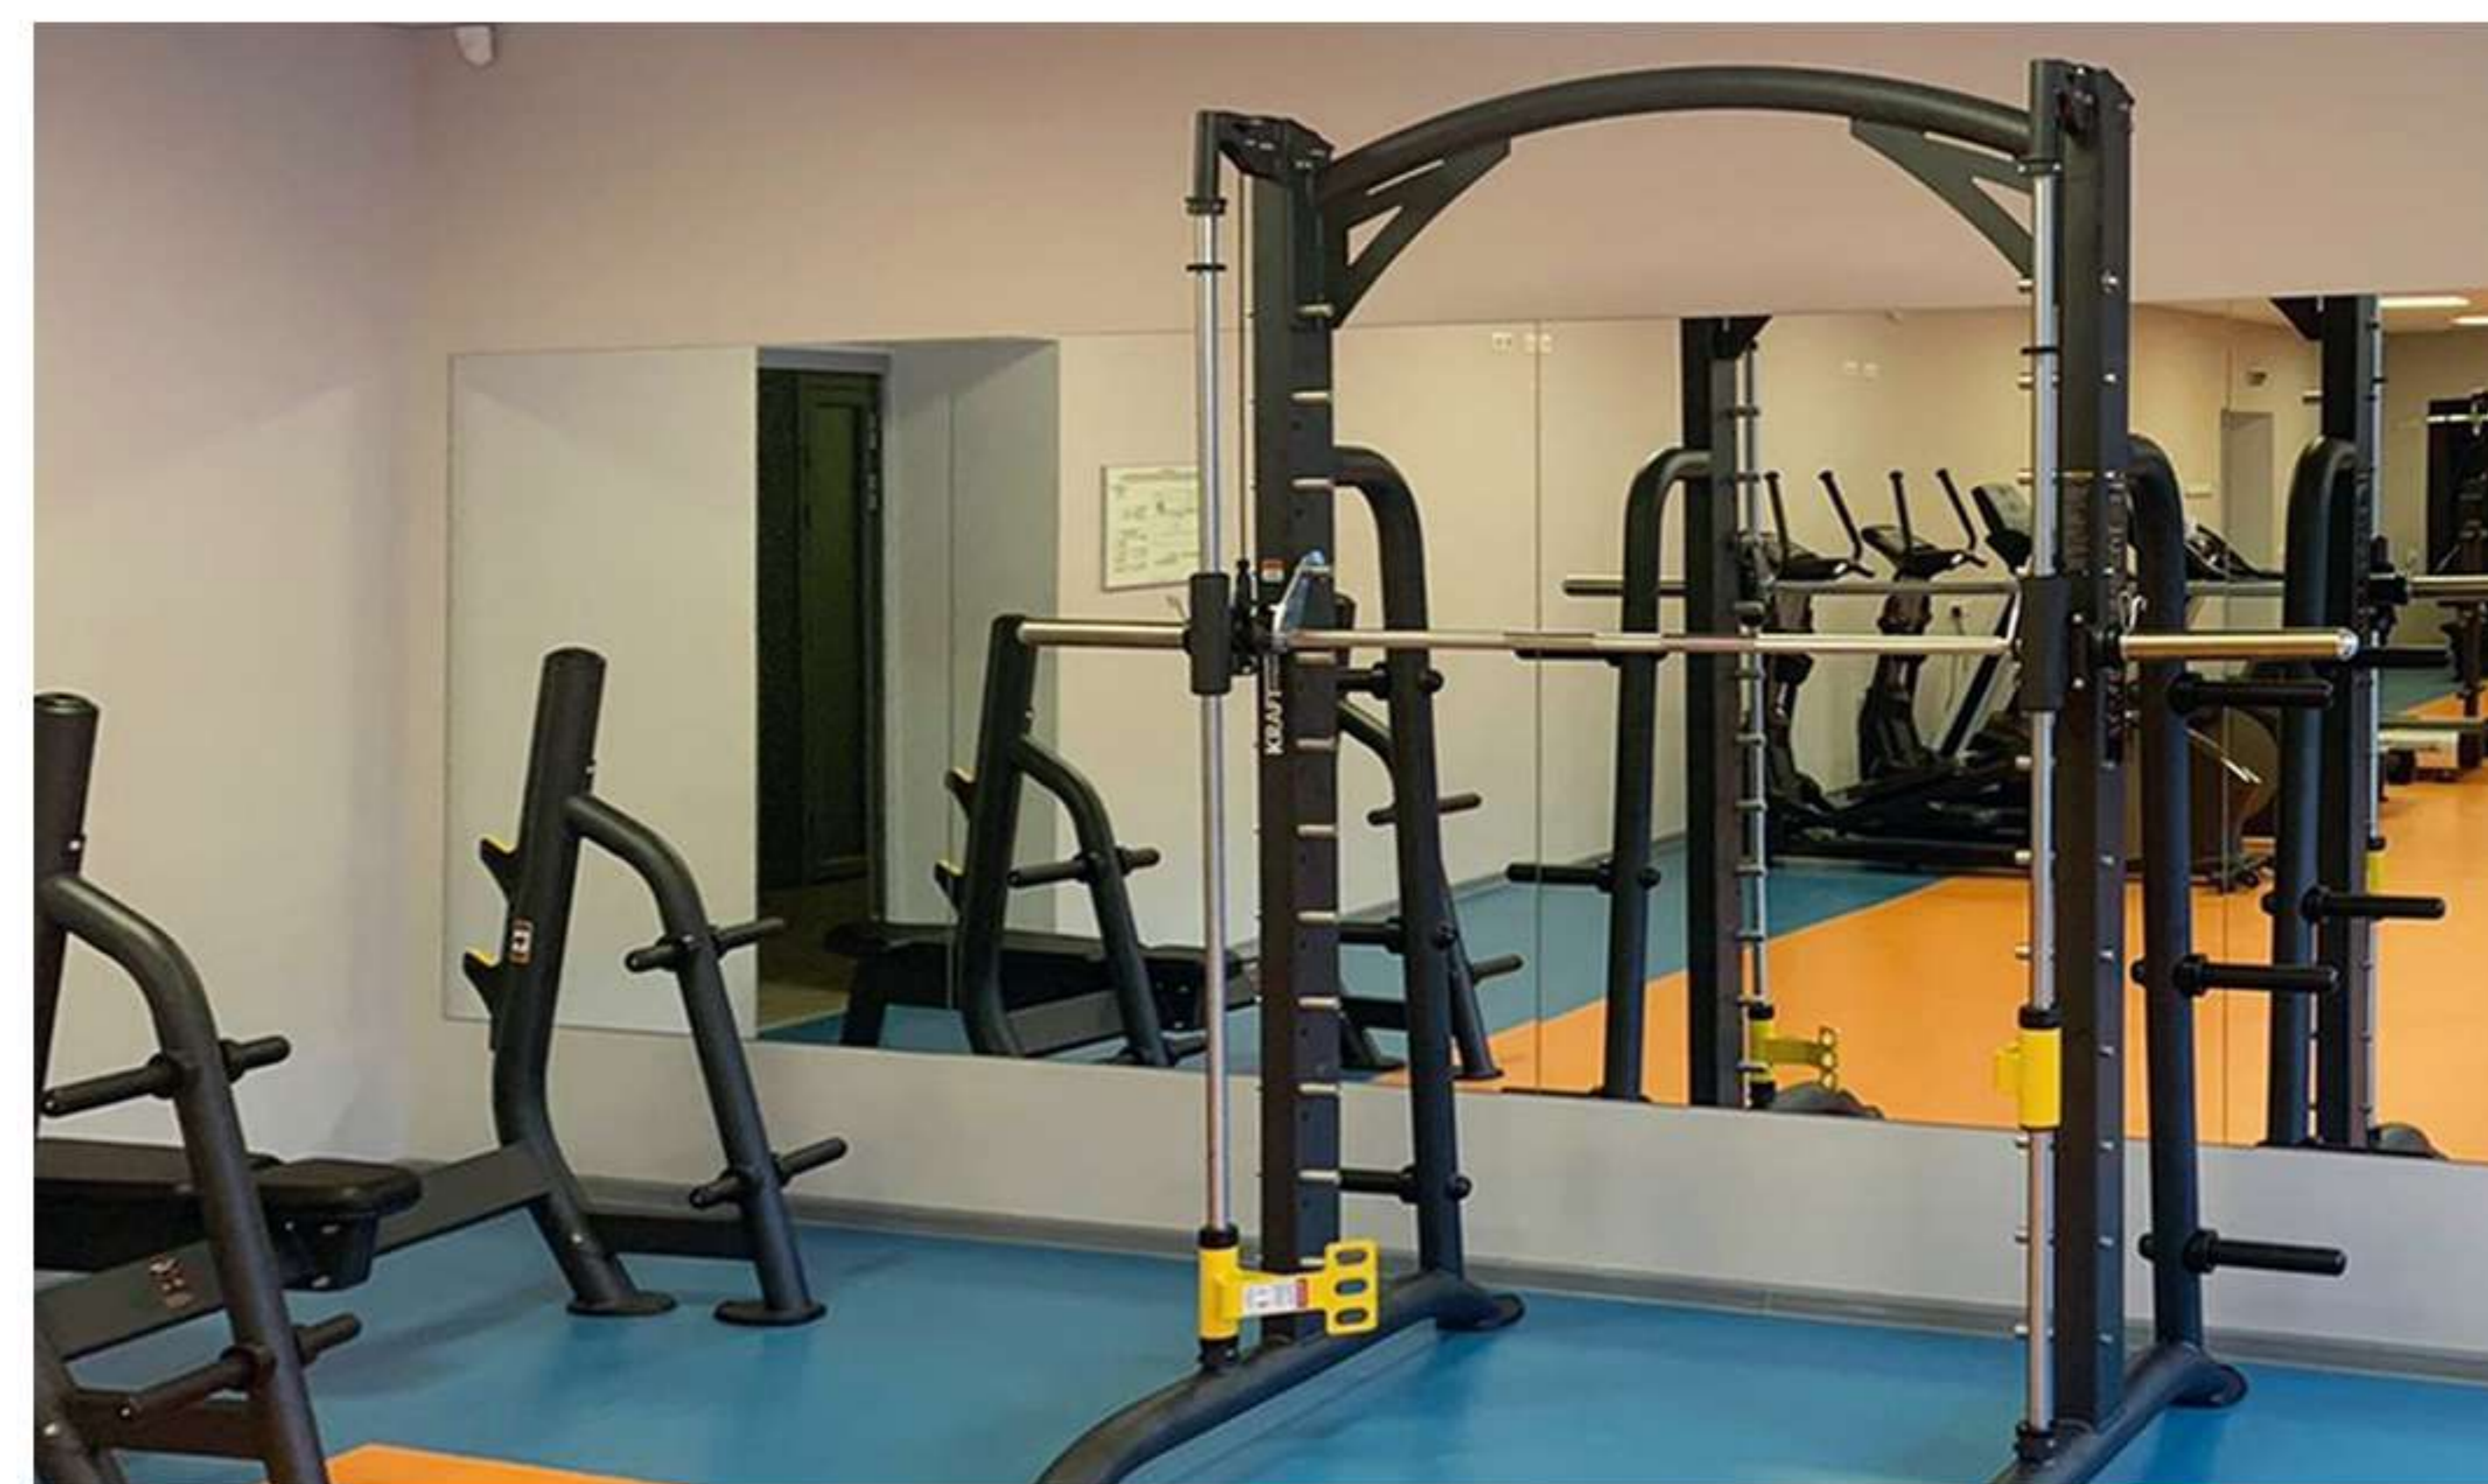

Мастерская управления Сенеж

Мастерская управления «Сенеж» – уникальный образовательный центр, ориентированный на проведение обучающих программ и мероприятий для госслужащих и перспективных молодых профессионалов. Кампус находится недалеко от Солнечногорска и является частью АНО «Россия – страна возможностей», созданной по инициативе президента РФ Владимира Владимировича Путина.

Наша компания оборудовала тренажерный зал профессиональными тренажерами **KRAFT Fitness** для силовых и кардиотренировок. Оборудование подобрано для занятий различных возрастных групп.