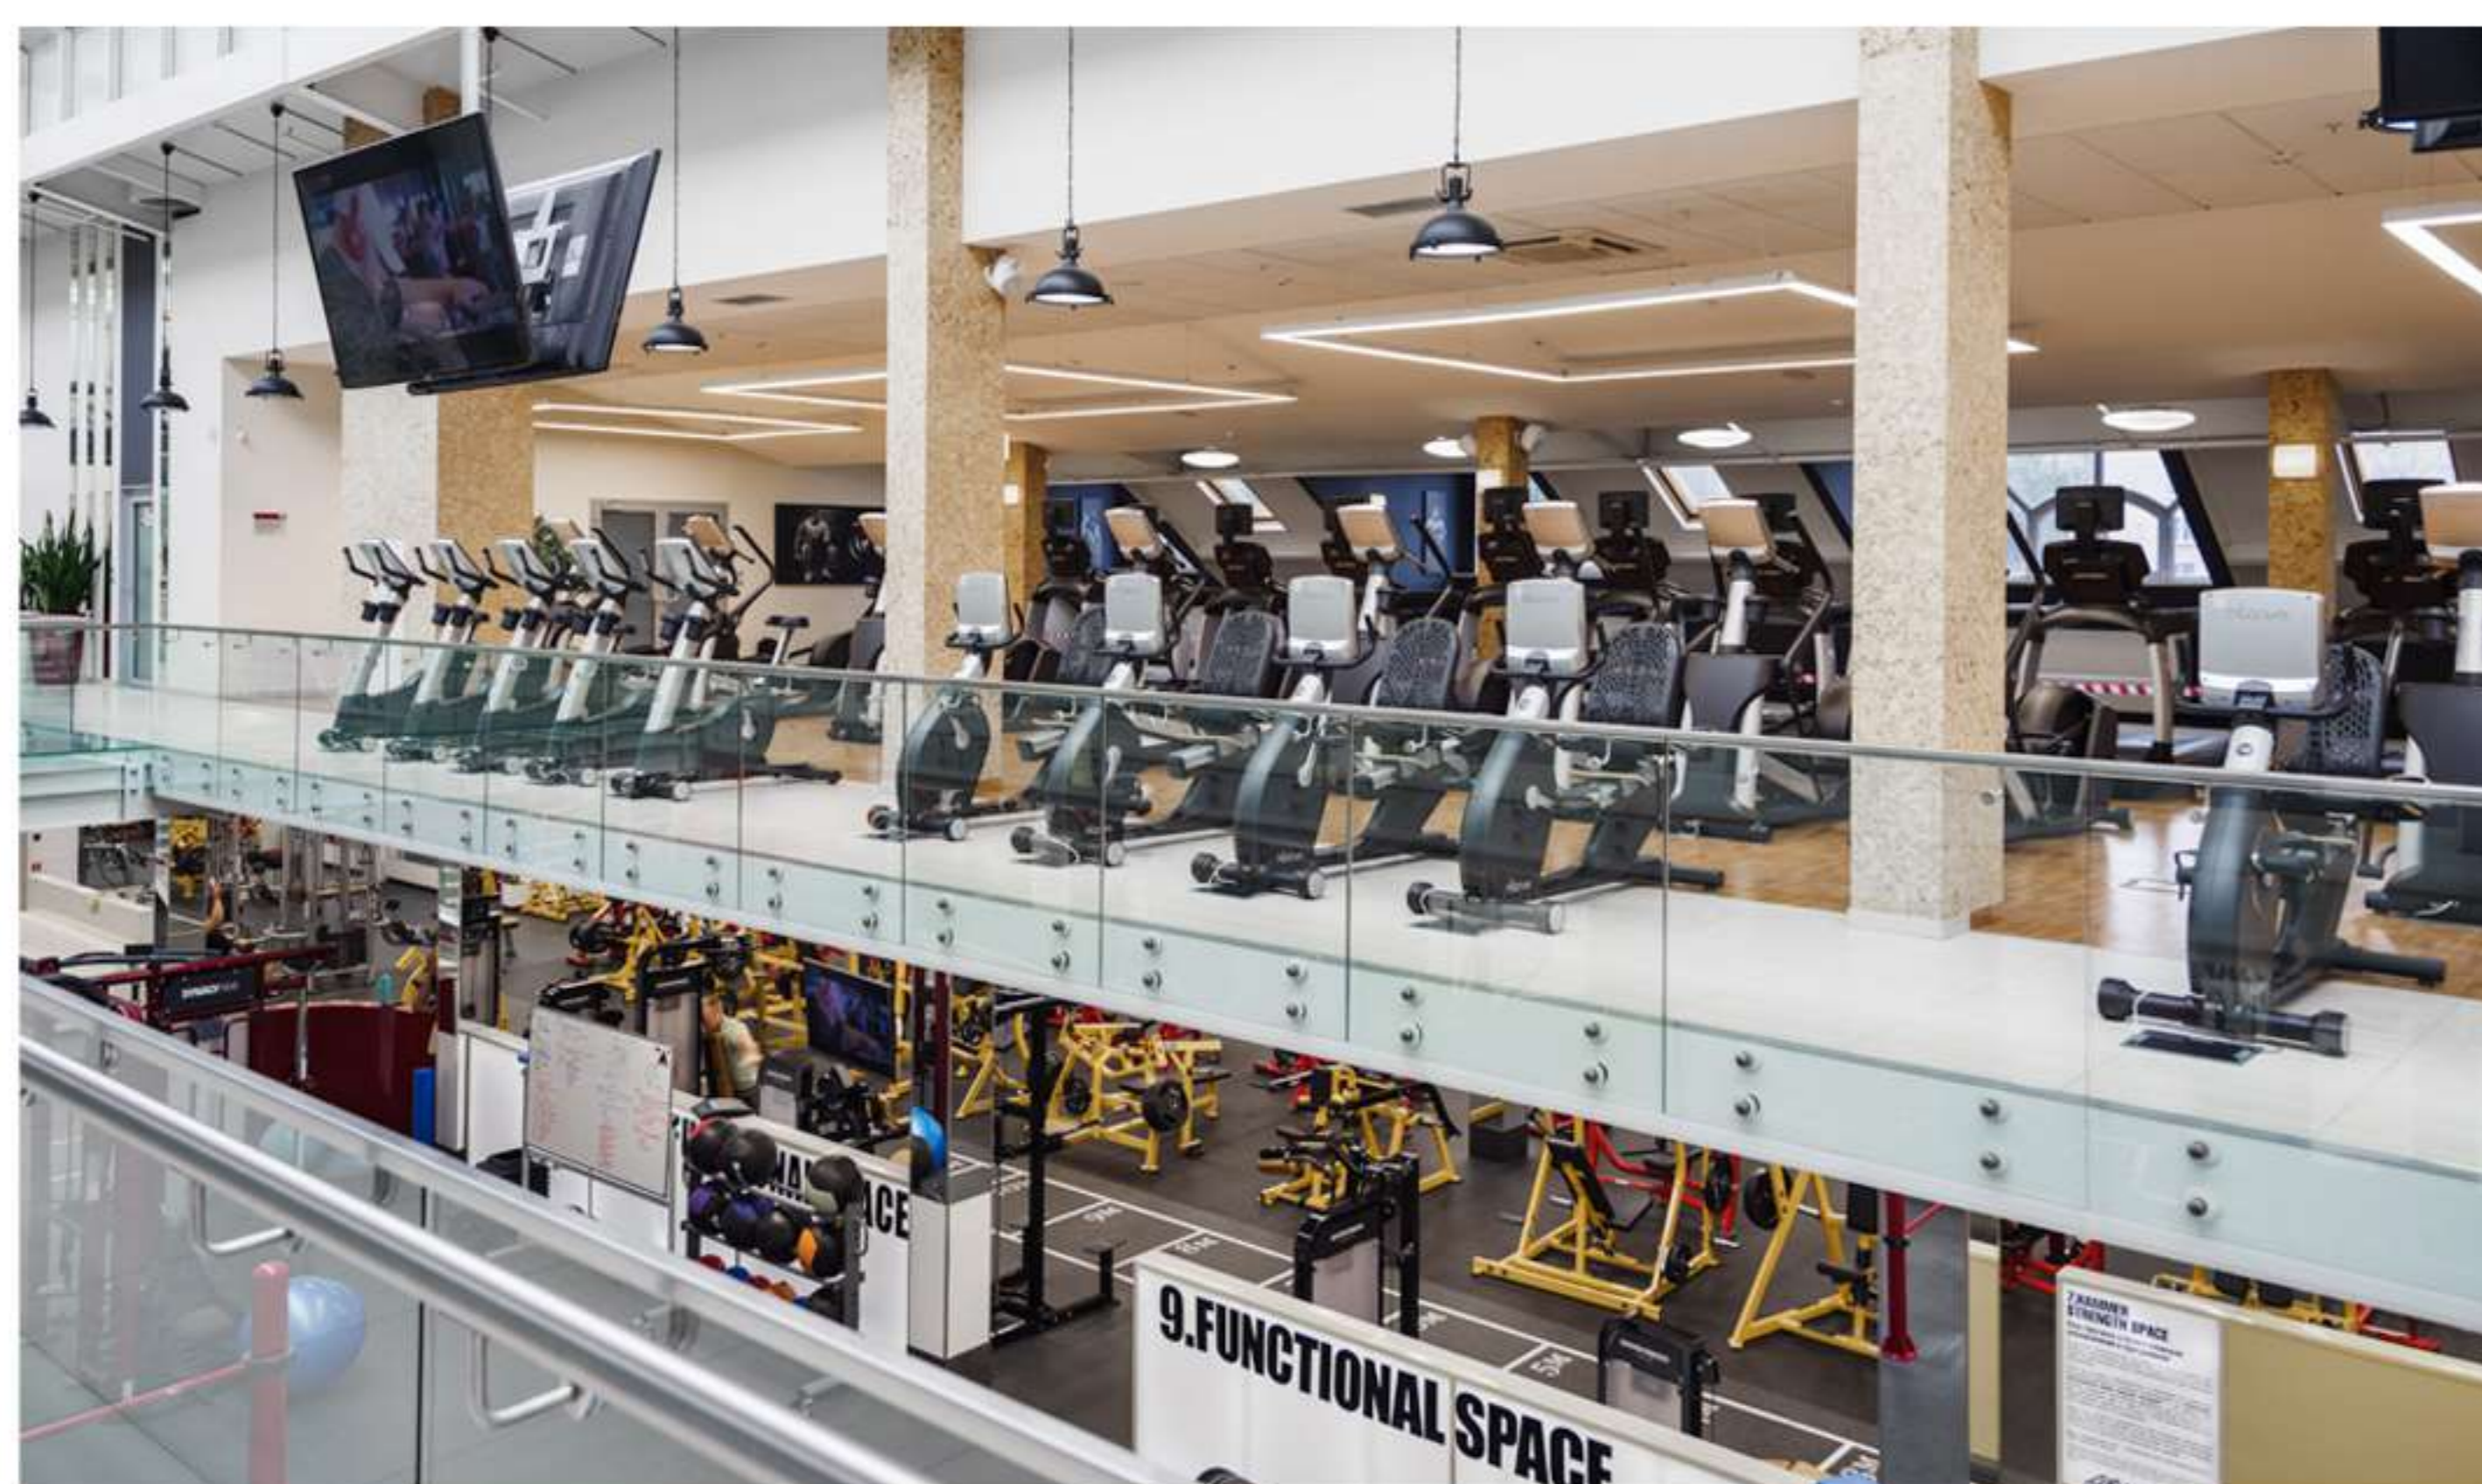

## Сеть фитнес-клубов АТМОСФЕРА

Фитнес-клуб «Атмосфера» на Байконуре в Калуге — это современное пространство, где технологии, комфорт и стиль объединяются для создания идеальной среды для тренировок. Оснащение зала площадью **650 м<sup>2</sup>** топовыми тренажерами **INTENZA** и **KRAFT Fitness** подчеркивает стремление клуба к высочайшим стандартам качества и комфорта.

# Фитнес-клуб Башни

Расположен в самом центре Хабаровска, в деловом центре «Золотые башни». Это место, где каждый сможет почувствовать себя частью чего-то большего, чем просто спортзала. Здесь созданы все условия для комфортного и эффективного тренировочного процесса. Интерьер клуба выполнен в лаконичном и стильном дизайне, что помогает посетителям получать удовольствие от каждой тренировки.

# Фитнес-клуб Premium Lion

Фитнес-центр премиум-класса в городе Лобня.

Общая площадь фитнес-клуба – **3500** кв.м, расположившегося на **5** этажах собственного здания, между которыми курсируют лифт. Фитнес-клуб насыщен различными активностями: тренажерный зал, аквазона, аалы для единоборств, йоги, пилатеса и групповых занятий, групповые программы, мини-скалодром, батутный центр, детская студия, зона отдыха на крыше.