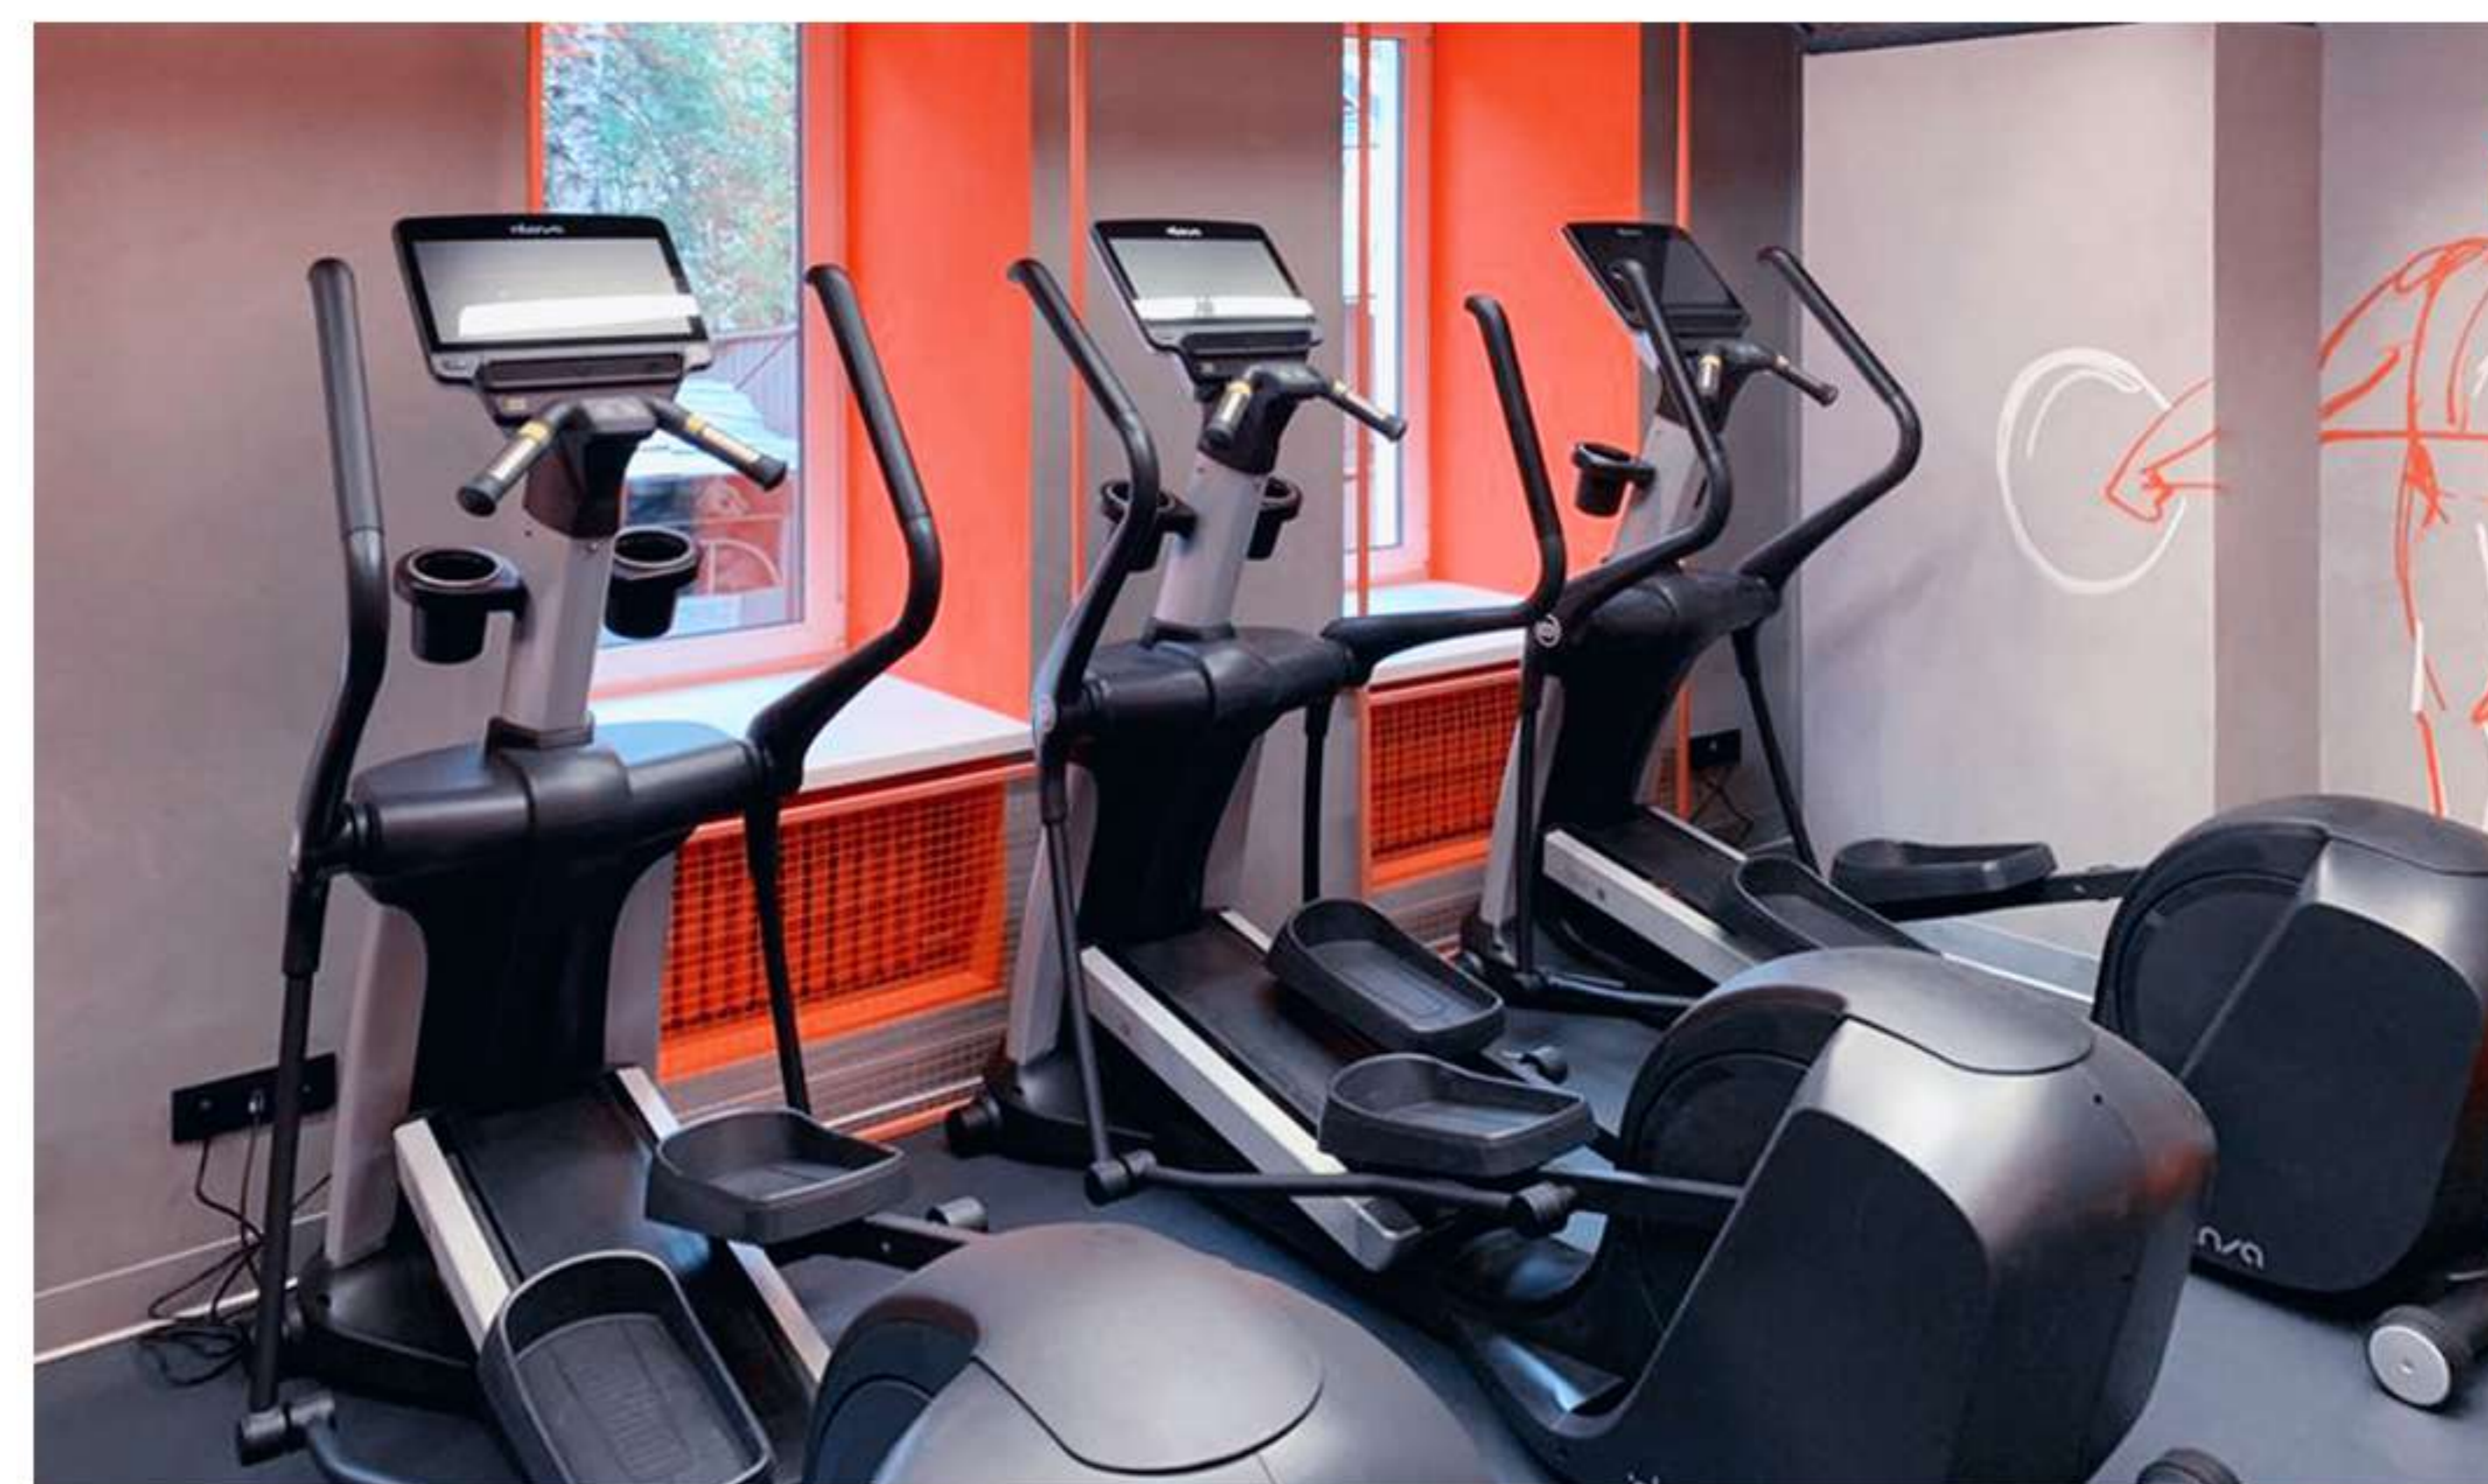

РЖД Фитнес Депо

Совместный проект РЖД и Фитлэнд.
Корпоративные тренажерные залы для сотрудников РЖД. Оснащены профессиональными тренажерами **Intenza** и **KRAFT Fitness**.

Специалисты ТД «Фитлэнд» создали современные тренажерные залы с качественным и надежным оборудованием профессионального уровня, которое отлично подходит пользователям с различным уровнем подготовки.