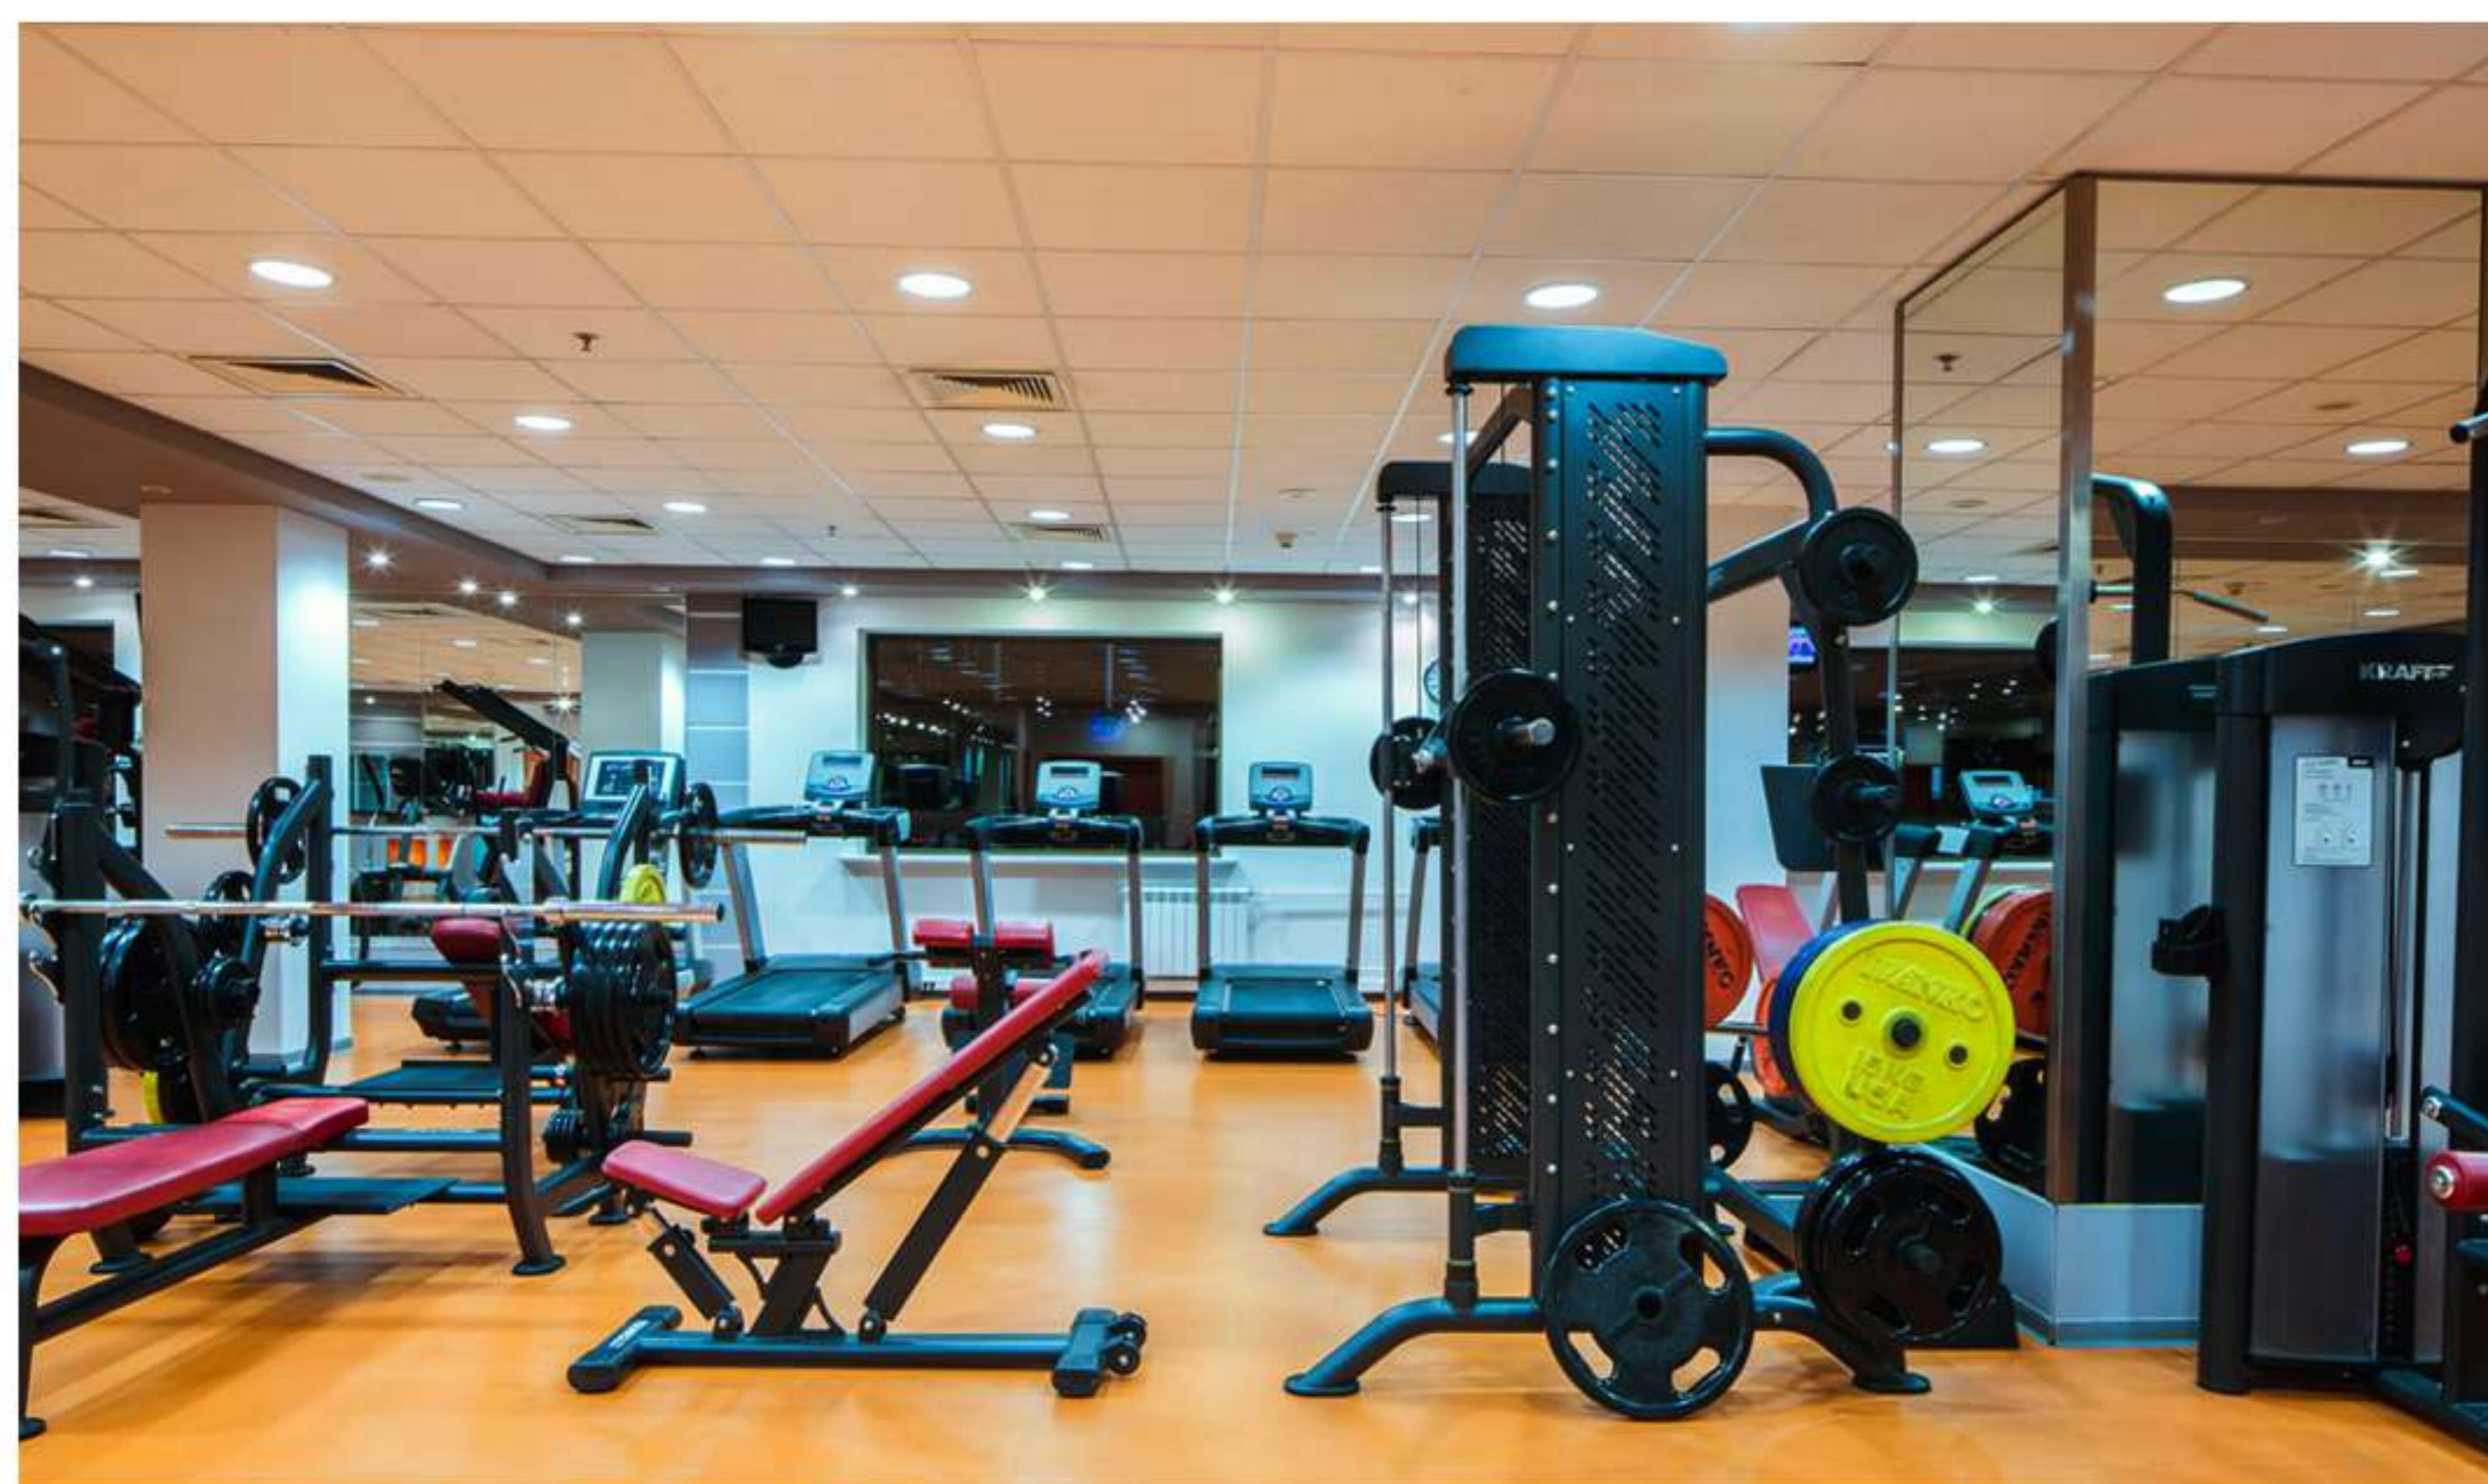

Фитнес-центр WTC Fitness Lite

Фитнес-центр площадью **500** кв.м, расположенный в Центре Международной Торговли на Краснопресненской набережной. Во время занятий здесь открывается великолепная панорама на Краснопресненский парк и «Москва-Сити».

В фитнес-центре установлены тренажеры премиального уровня **INTENZA** и **KRAFT Fitness**. К услугам посетителей кардиозона, включающая в себя беговые дорожки, уникальные эллиптические тренажеры **INTENZA** с регулируемой амплитудой движения и длиной шага, велотренажеры с классической и горизонтальной посадкой.