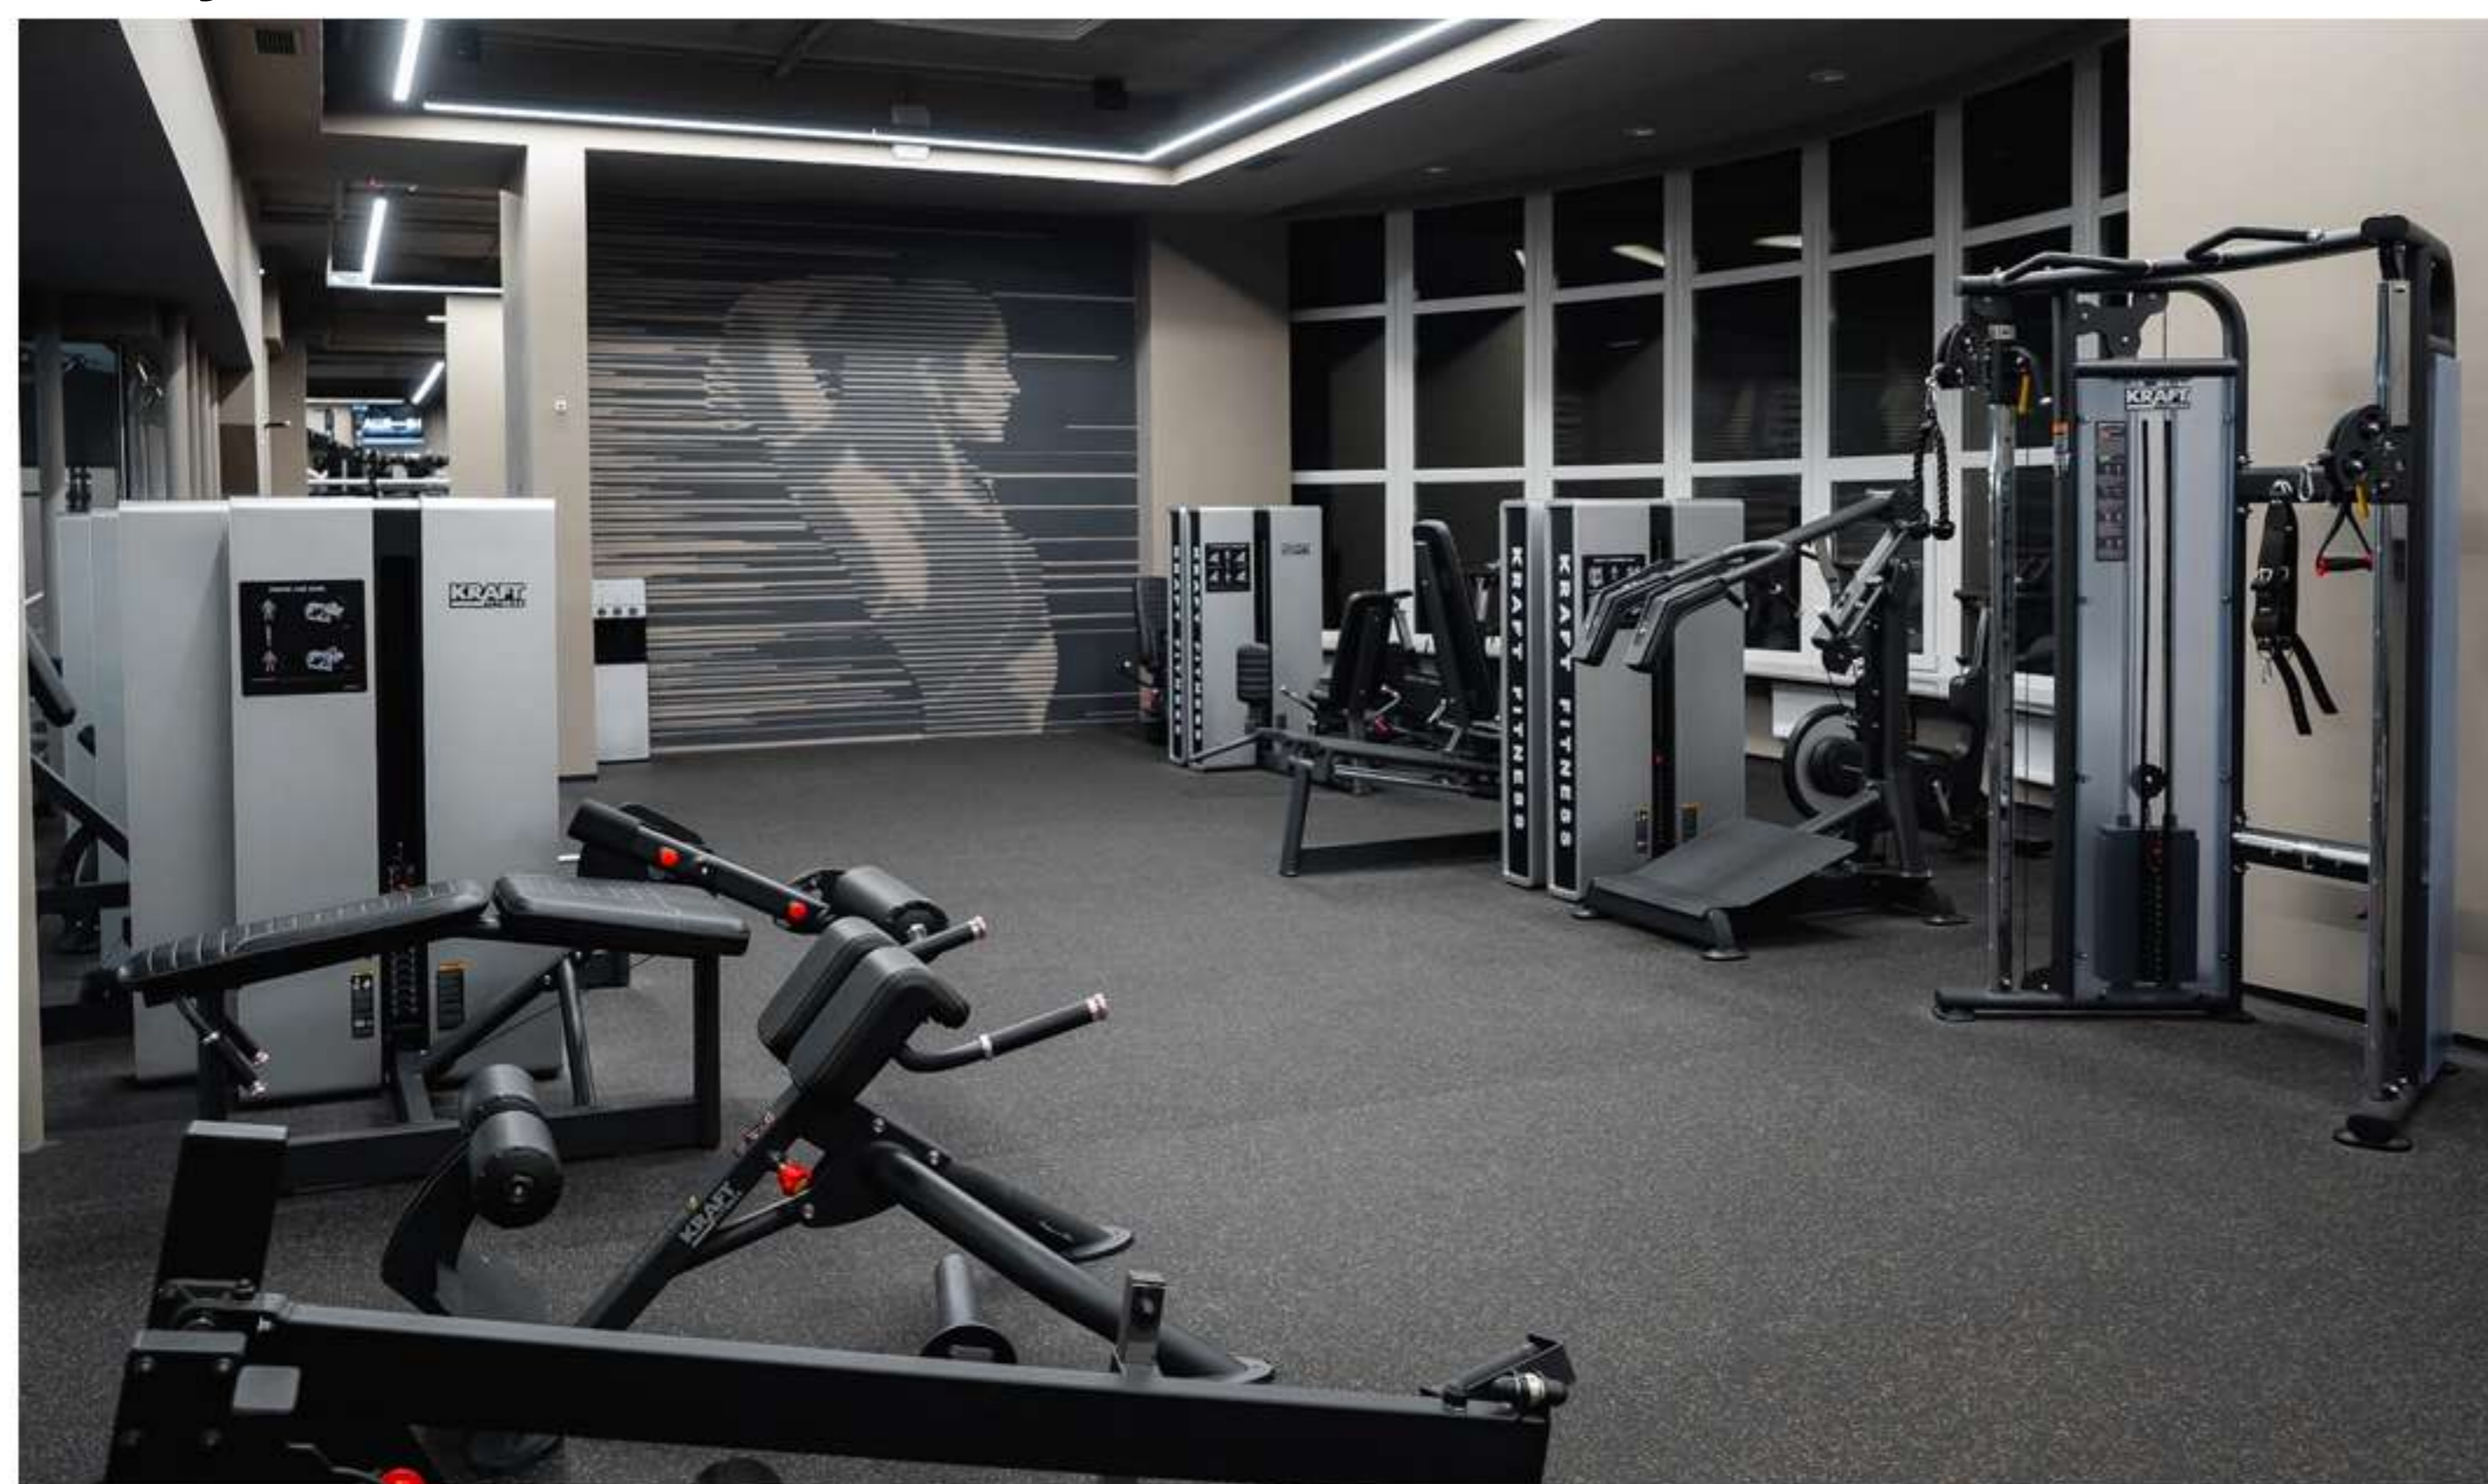

Фитнес-клуб Башни

Расположен в самом центре Хабаровска, в деловом центре «Золотые башни». Это место, где каждый сможет почувствовать себя частью чего-то большего, чем просто спортзала. Здесь созданы все условия для комфортного и эффективного тренировочного процесса. Интерьер клуба выполнен в лаконичном и стильном дизайне, что помогает посетителям получать удовольствие от каждой тренировки.

Оборудование для тренажерного зала подобрано в соответствии с философией клуба. Установлены надёжные и высококачественные тренажеры **KRAFT Fitness**, которые помогут достичь желаемых результатов.