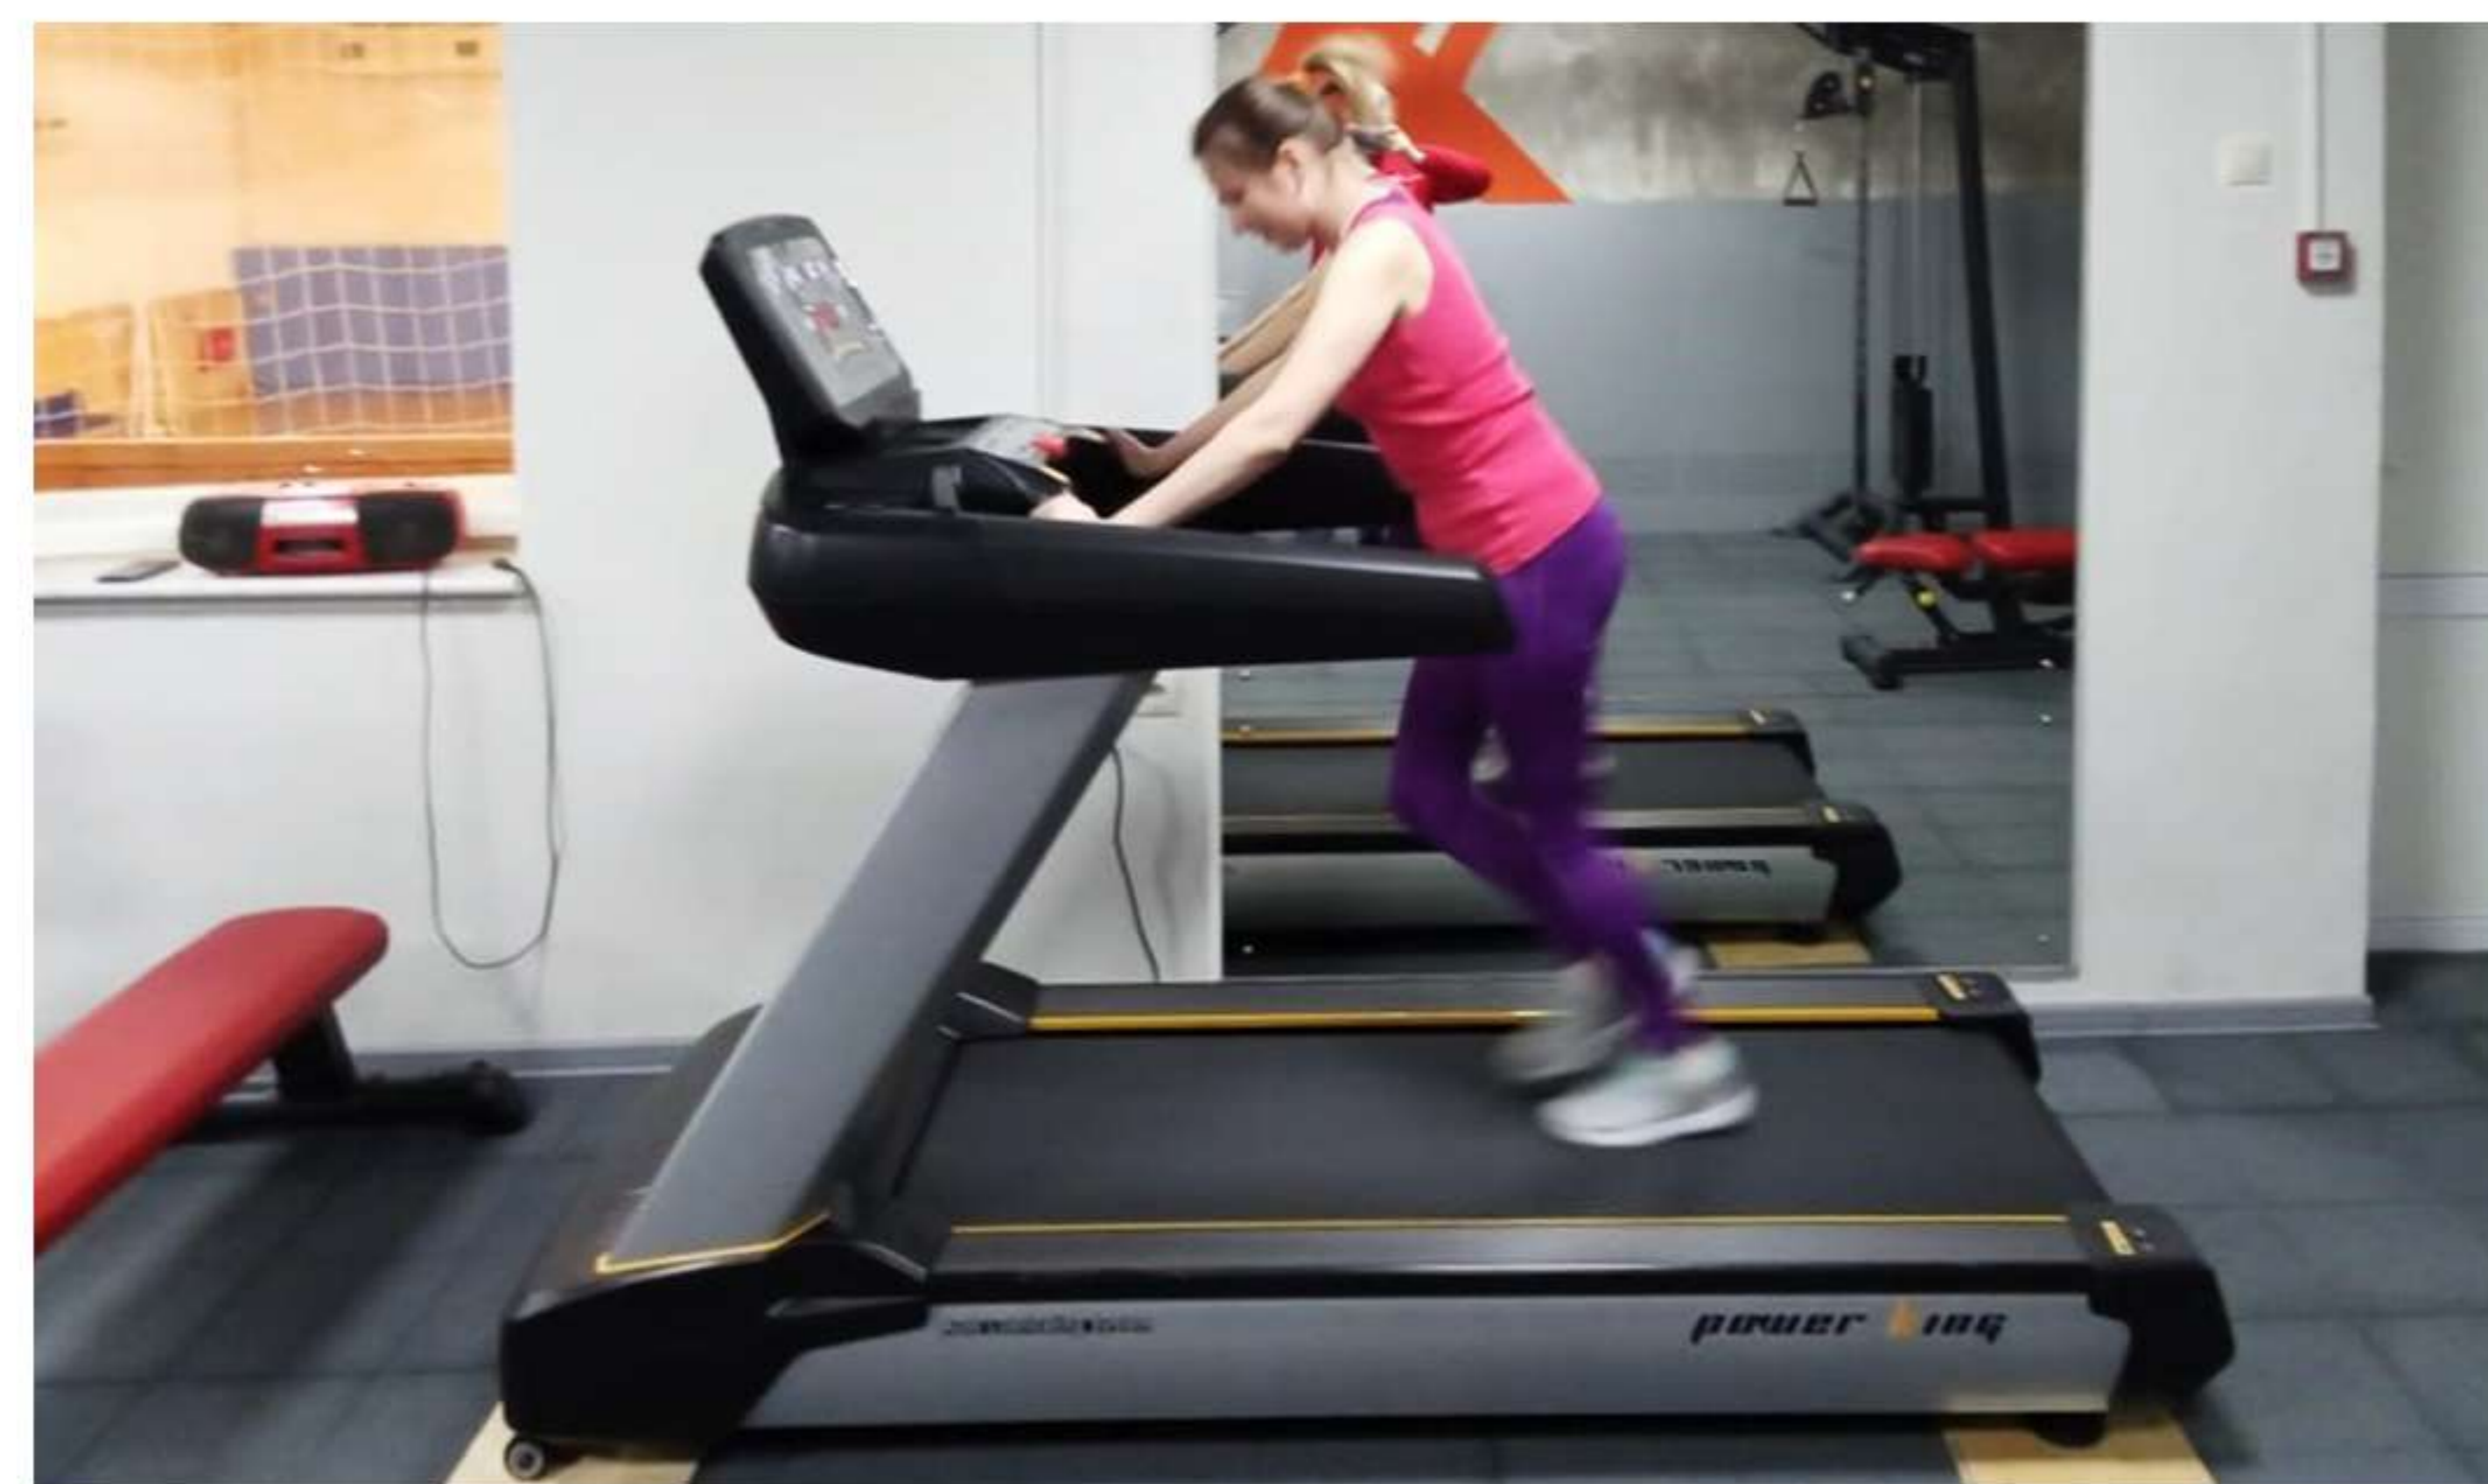

В результате совместной работы специалистов ТД «Фитлэнд» и представителей ЧЦЗ получилось современное тренировочное пространство, укомплектованное всем необходимым спортивным оборудованием профессионального уровня.

Для оснащения тренажерного зала были выбраны профессиональные кардио- и силовые тренажеры немецкого бренда **KRAFT Fitness**, предназначенные для интенсивных тренировок с большой нагрузкой.