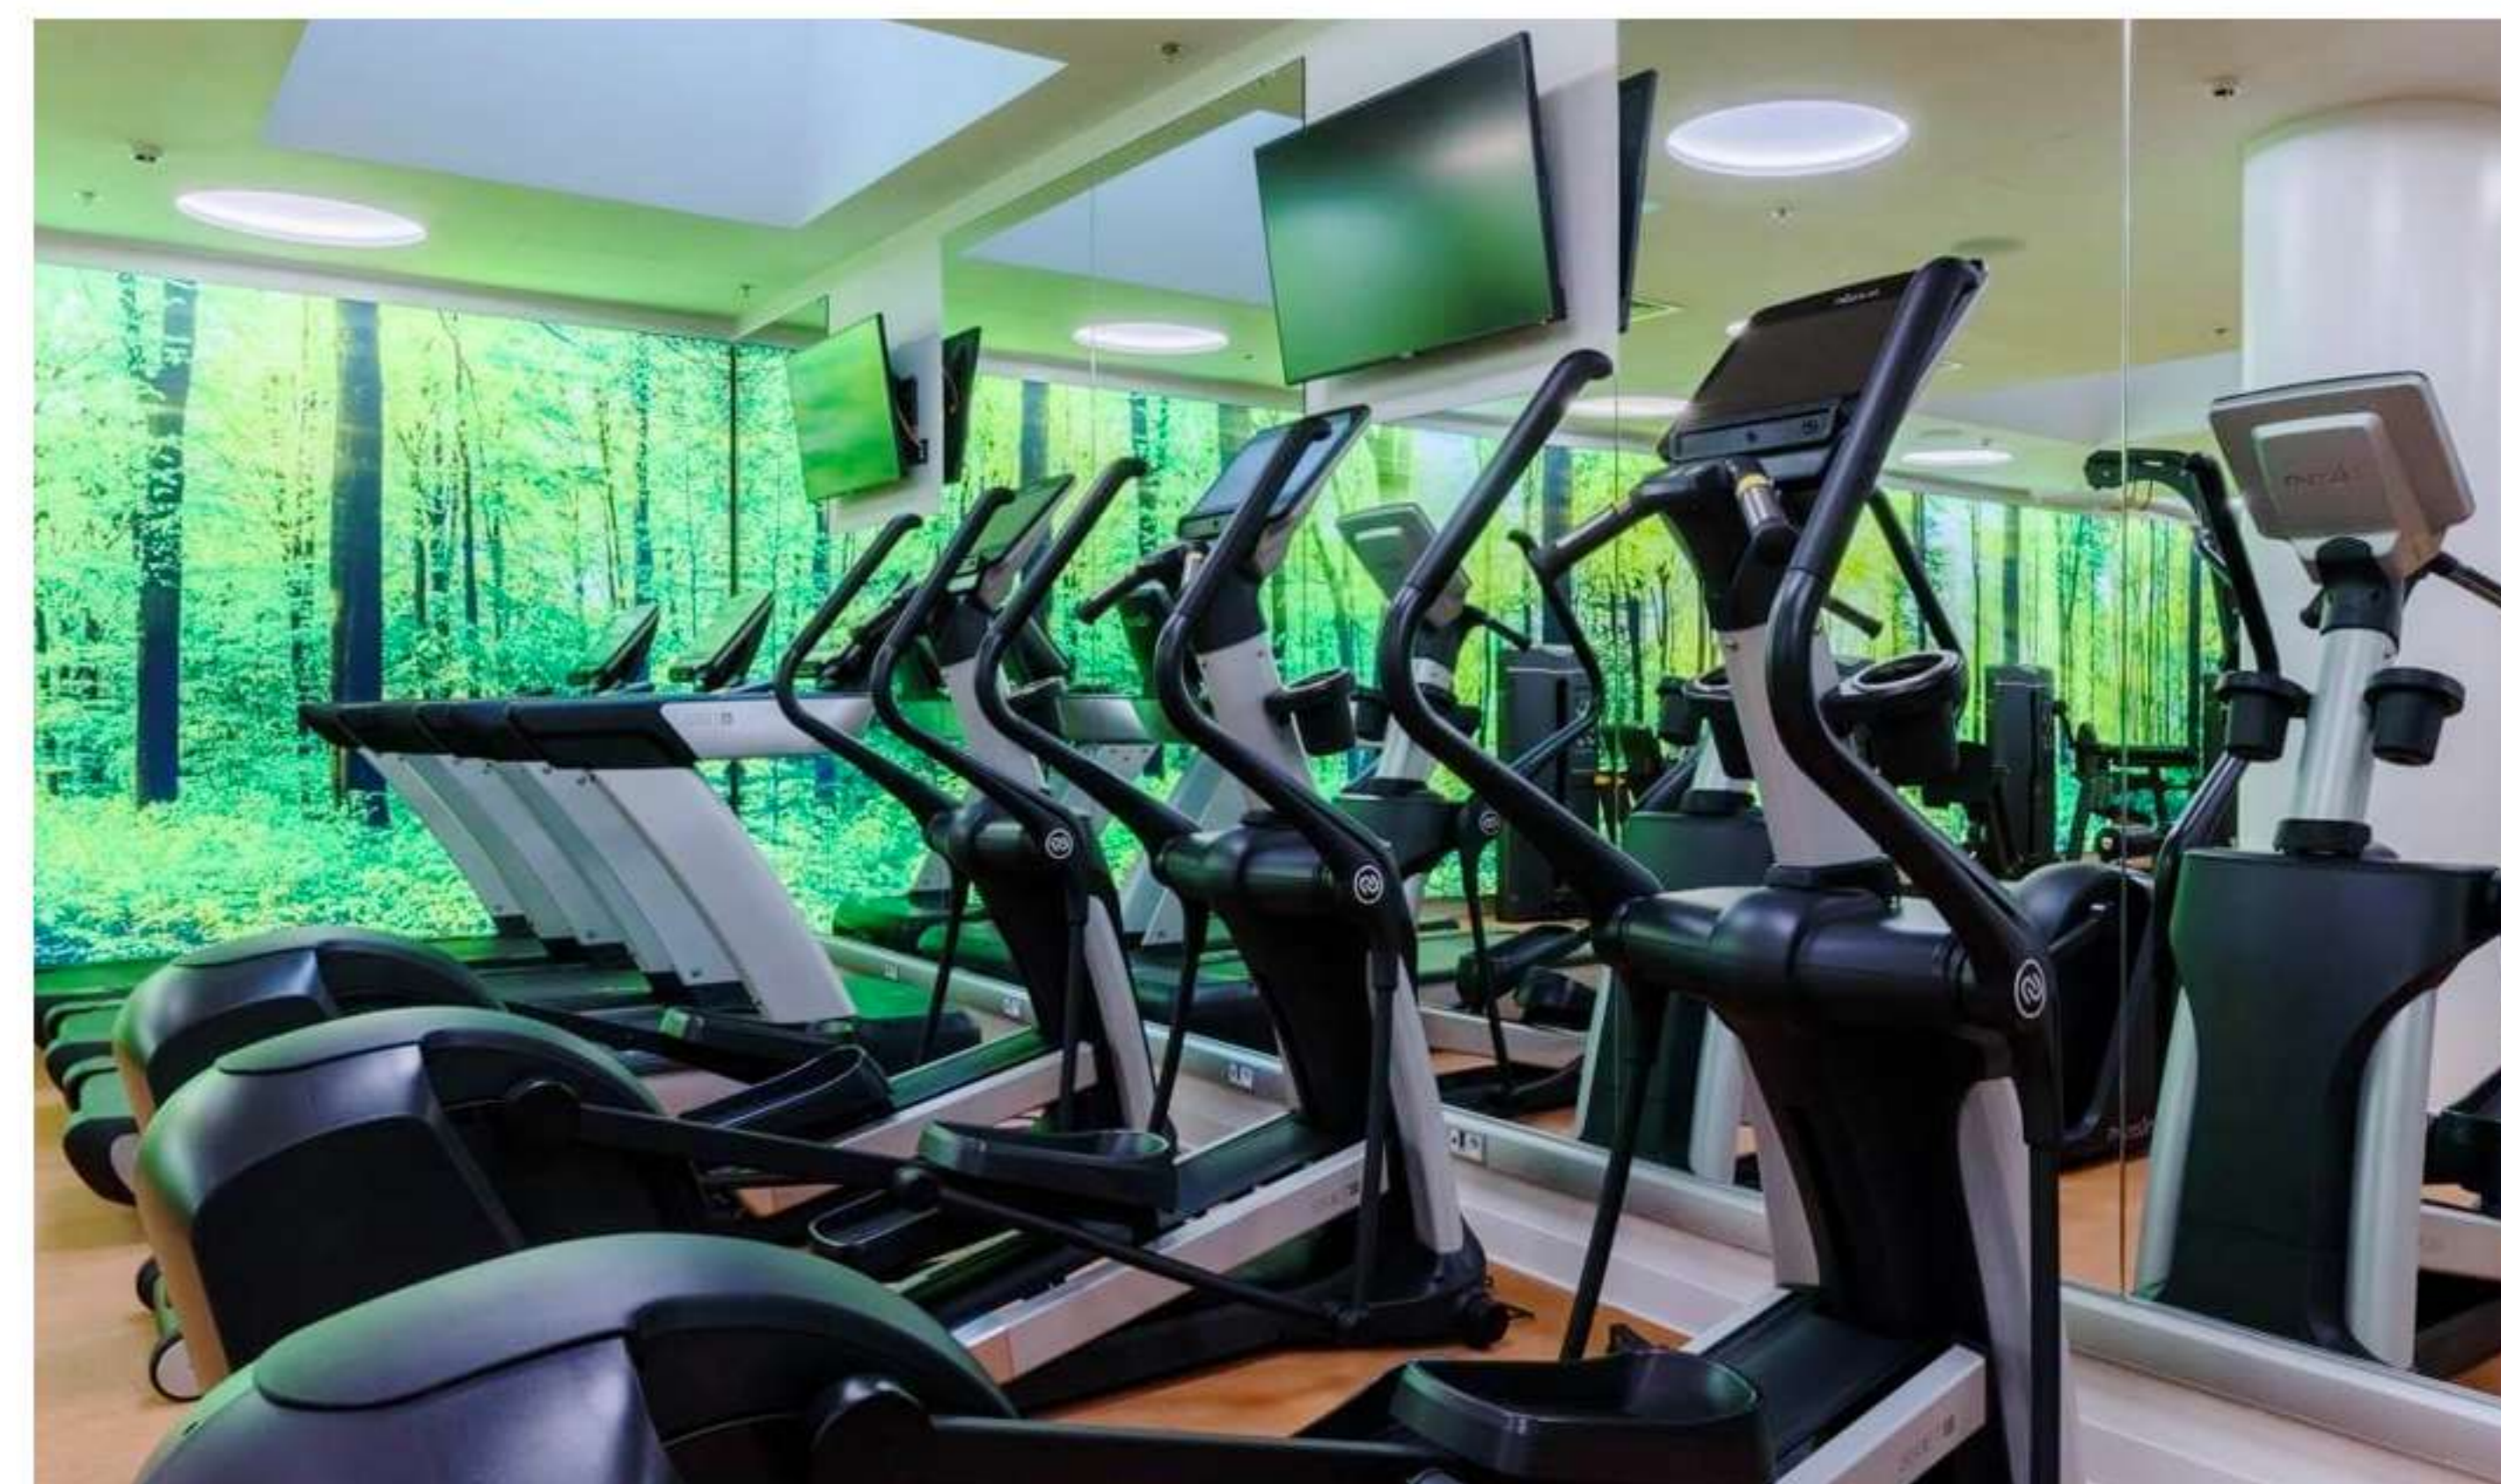

Фитнес-клуб КАЛИБР

Фитнес-клуб комфорт класса, отвечающий всем требованиям мирового современного фитнеса. Находится на территории одного из крупнейших Технопарков Москвы.

Многофункциональный зал с кардиозоной, силовыми тренажерами и зоной свободных весов. Всё оборудование представлено тренажерами новейших линий **INTENZA** и **KRAFT FITNESS**.

Акцентная светящаяся стена с сюжетом солнечного утреннего леса отсылает к природе, к запахам и звукам, столь далеким от ритмов большого города, повышает настроение и придаёт энергию.