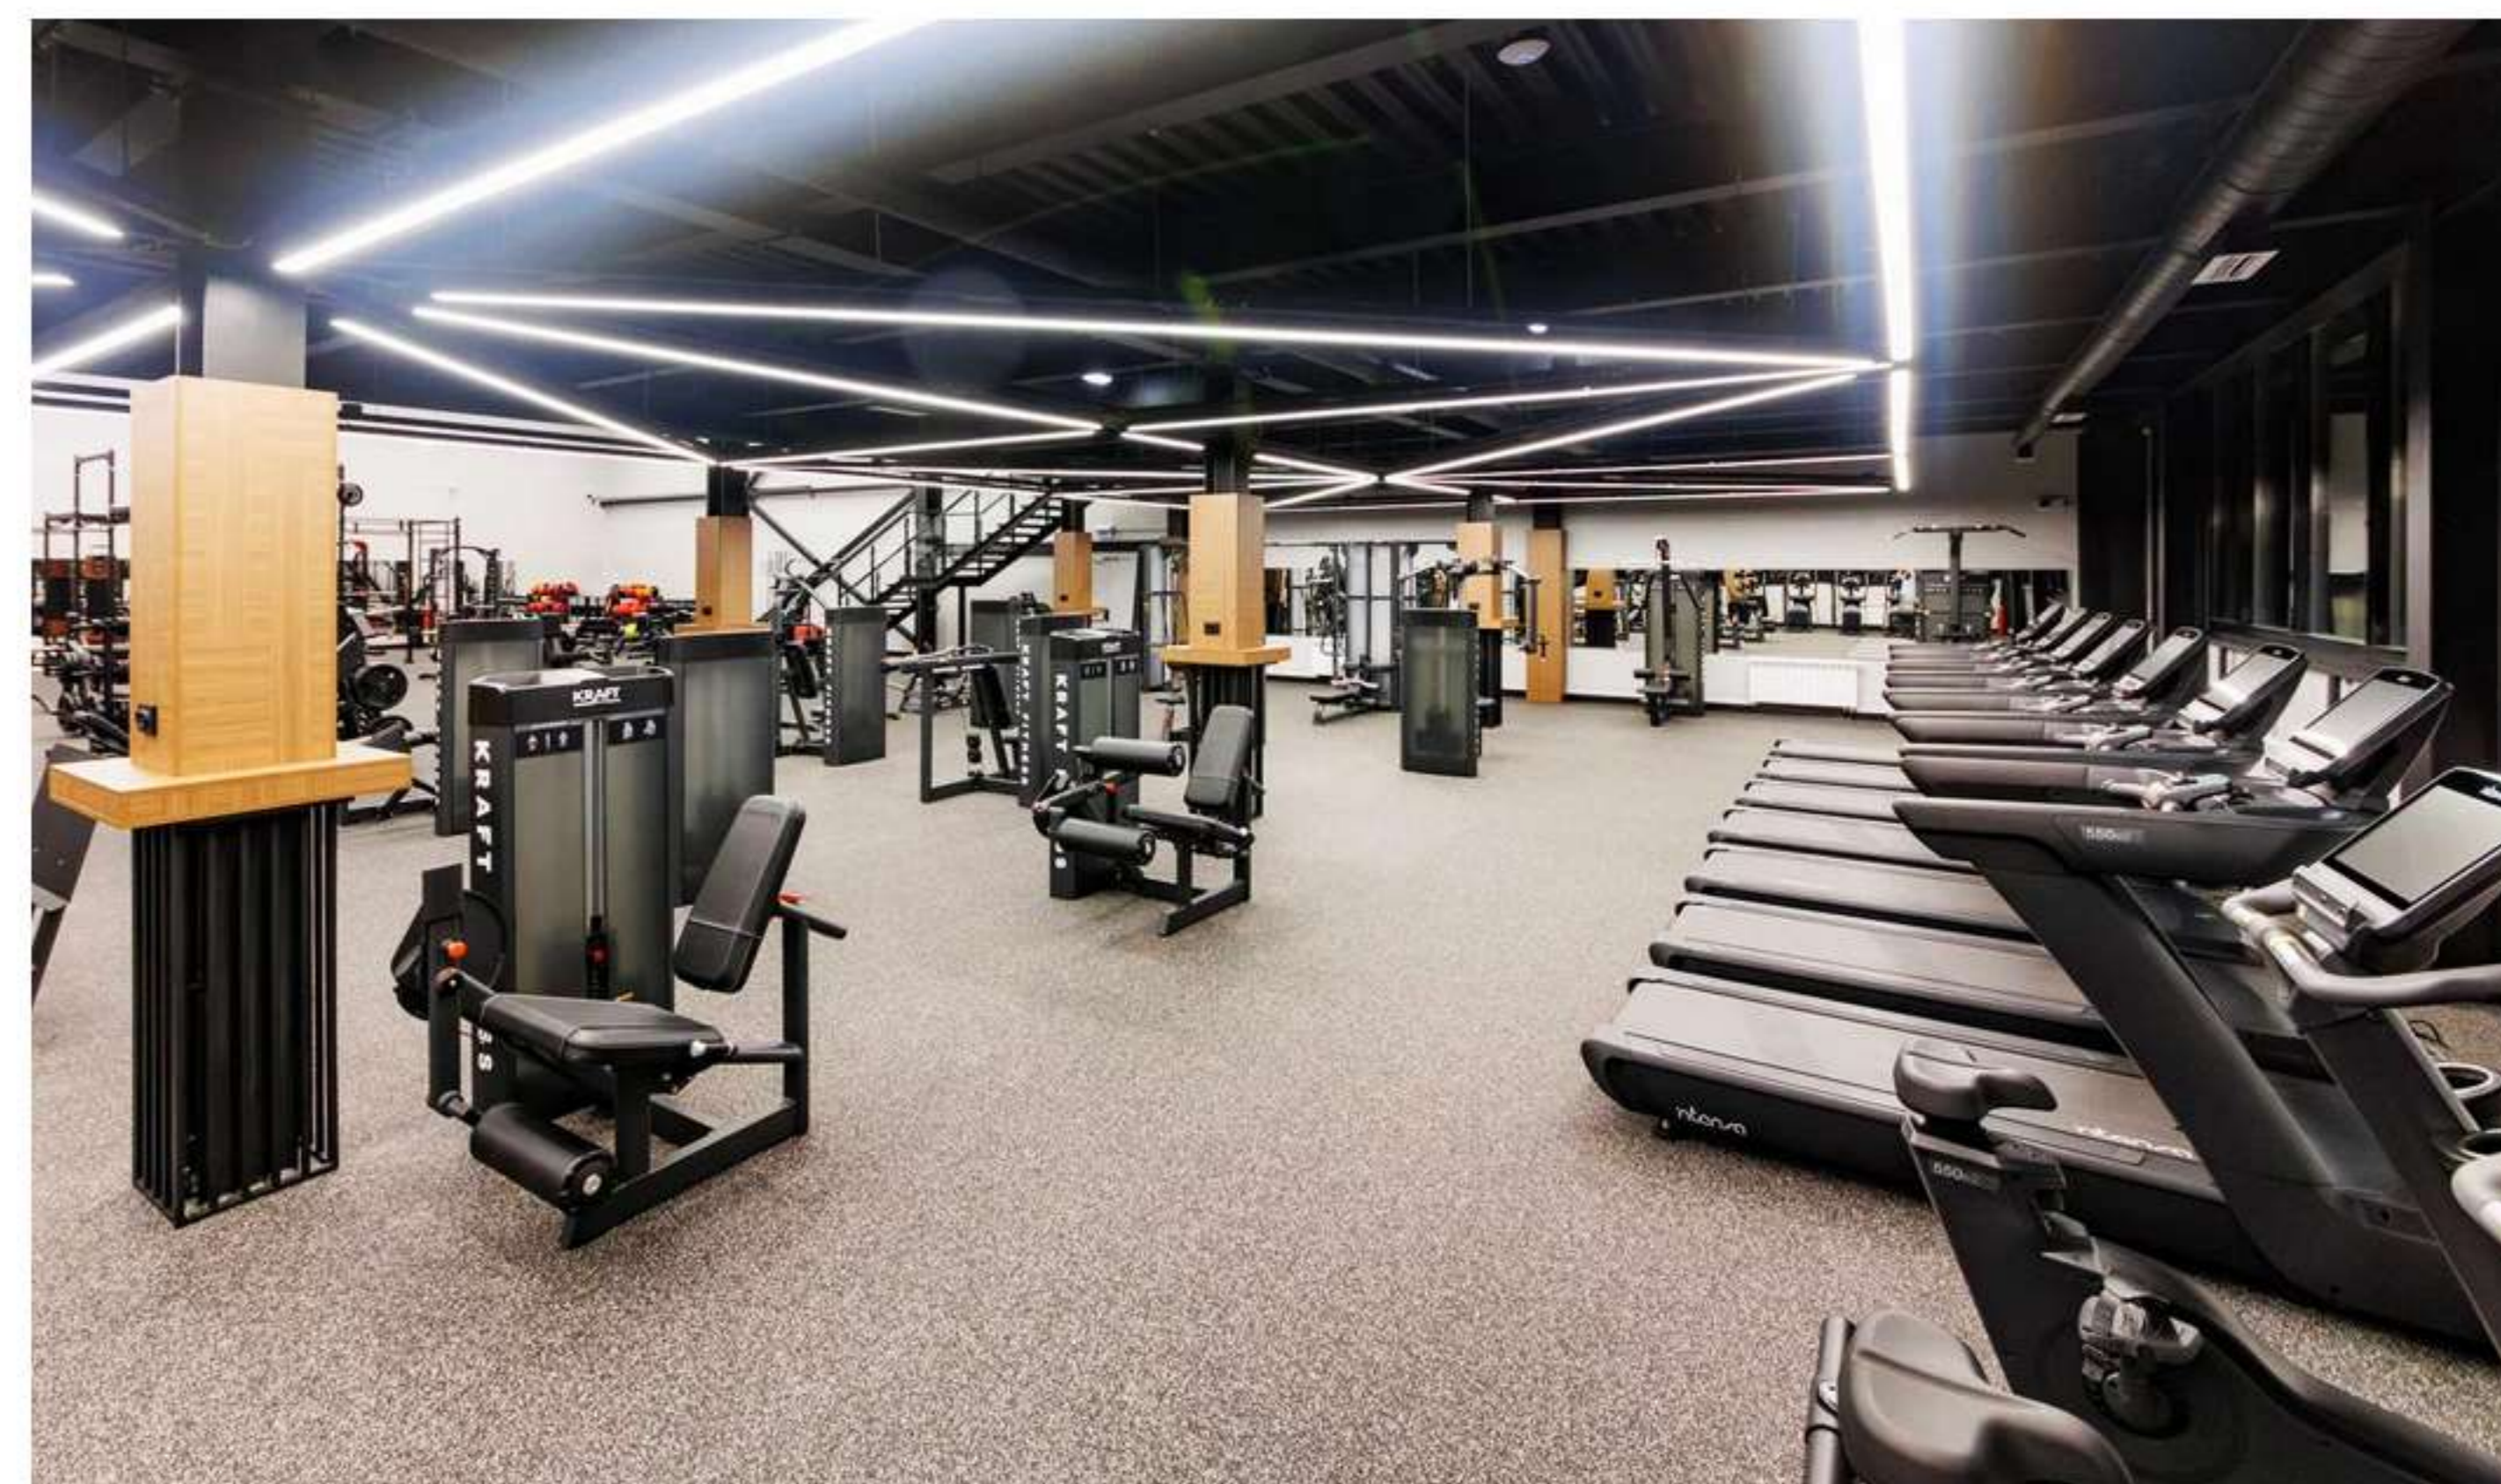

# Фитнес-клуб НОВЫЙ ФИТНЕС

Фитнес-клуб «НОВЫЙ ФИТНЕС» — ещё один мощный проект в Челябинске с тренажерами **INTENZA** и **KRAFT Fitness**.

Гостей фитнес-клуба ждёт новый уровень фитнеса — тренажерный зал оборудован современными высокотехнологичными тренажерами **INTENZA** и **KRAFT Fitness**, позволяющими проводить эффективные тренировки независимо от уровня подготовки. Кардиозона представлена полной линейкой тренажеров **INTENZA**, а разнообразие силовых тренажеров **KRAFT Fitness** помогут разнообразно развивать и укреплять все группы мышц.

# Фитнес-клуб Башни

Расположен в самом центре Хабаровска, в деловом центре «Золотые башни». Это место, где каждый сможет почувствовать себя частью чего-то большего, чем просто спортзала. Здесь созданы все условия для комфортного и эффективного тренировочного процесса. Интерьер клуба выполнен в лаконичном и стильном дизайне, что помогает посетителям получать удовольствие от каждой тренировки.