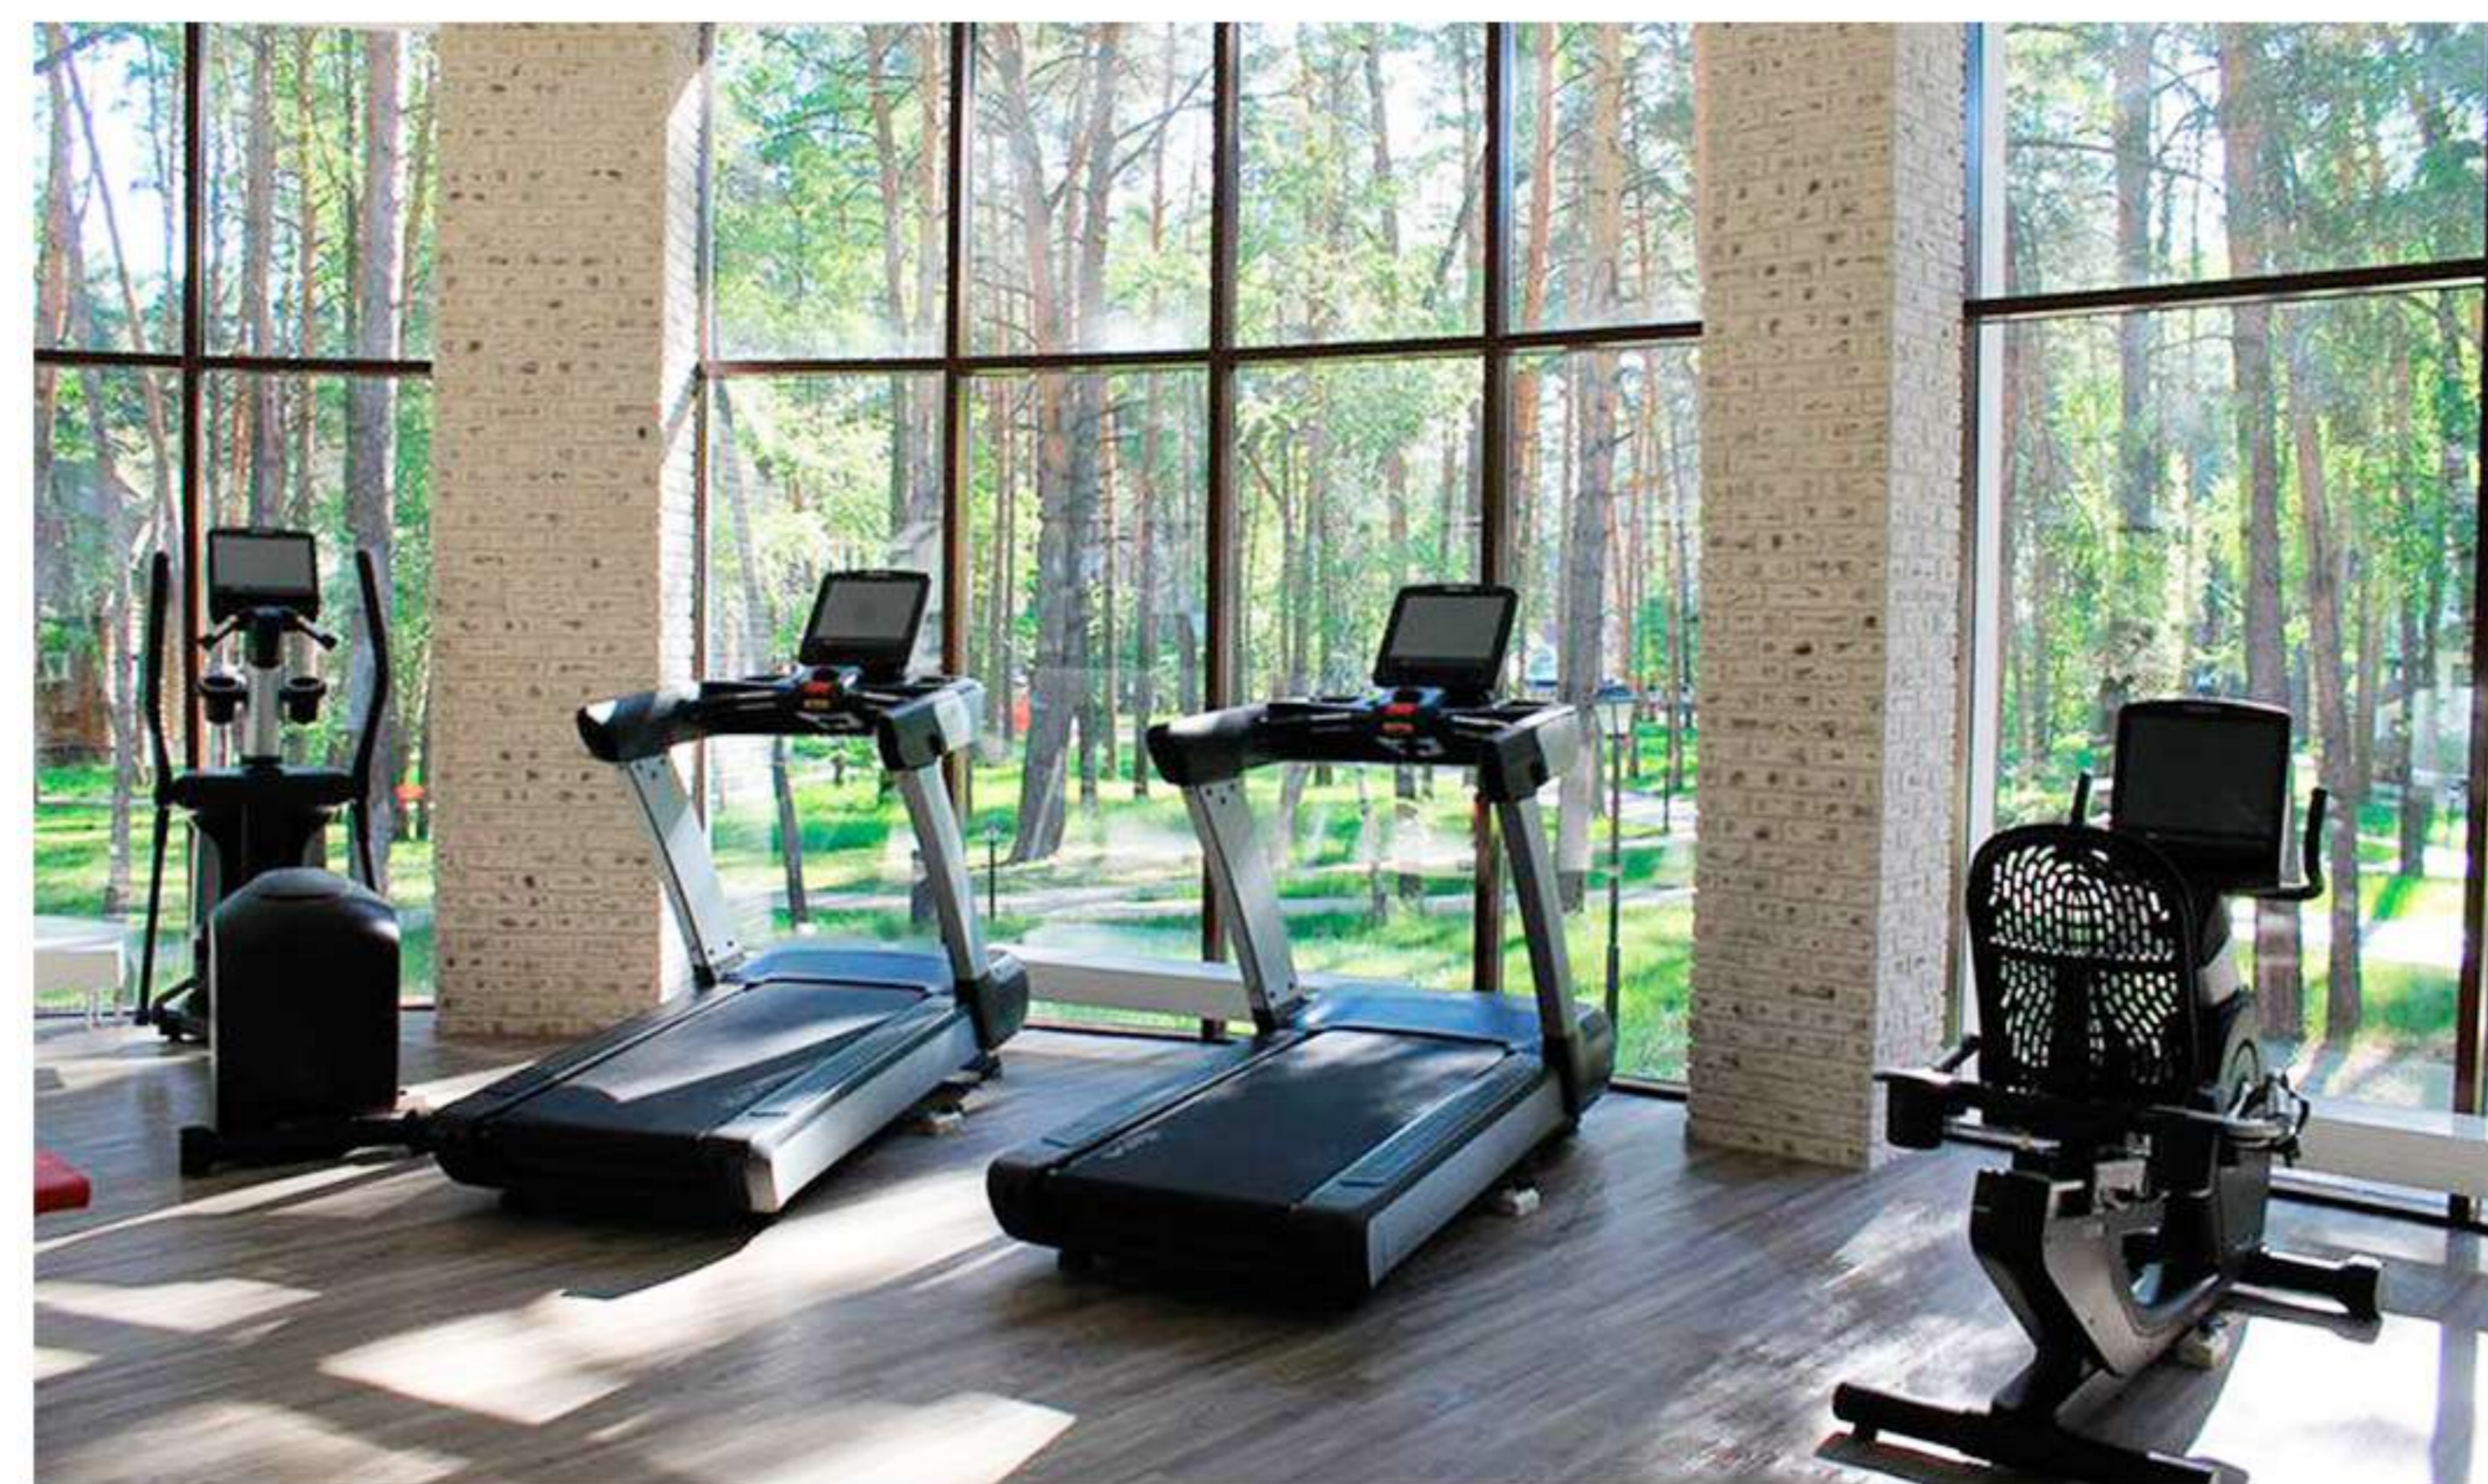

К услугам гостей спа-центр с хаммамом, сауной, комнатой релаксации и массажными кабинетами. Кроме того, на территории отеля в распоряжении гостей небольшой фитнес-зал с профессиональные кардиотренажеры **Intenza** линии **550** с мультимедийными консолями E2.

## Парк-отель Дракино

Современный, прекрасно оборудованный СПА-отель «Дракино» расположен в одном из экологически чистых районов Подмосковья. Его часто называют кислородным курортом Подмосковья за чистый и целебный сосновый воздух. К услугам отдыхающих широкий спектр услуг: разнообразные развлечения, всевозможные восстановительные процедуры и небольшая уютная фитнес-зона, оснащенная кардиотренажерами **Intenza**.