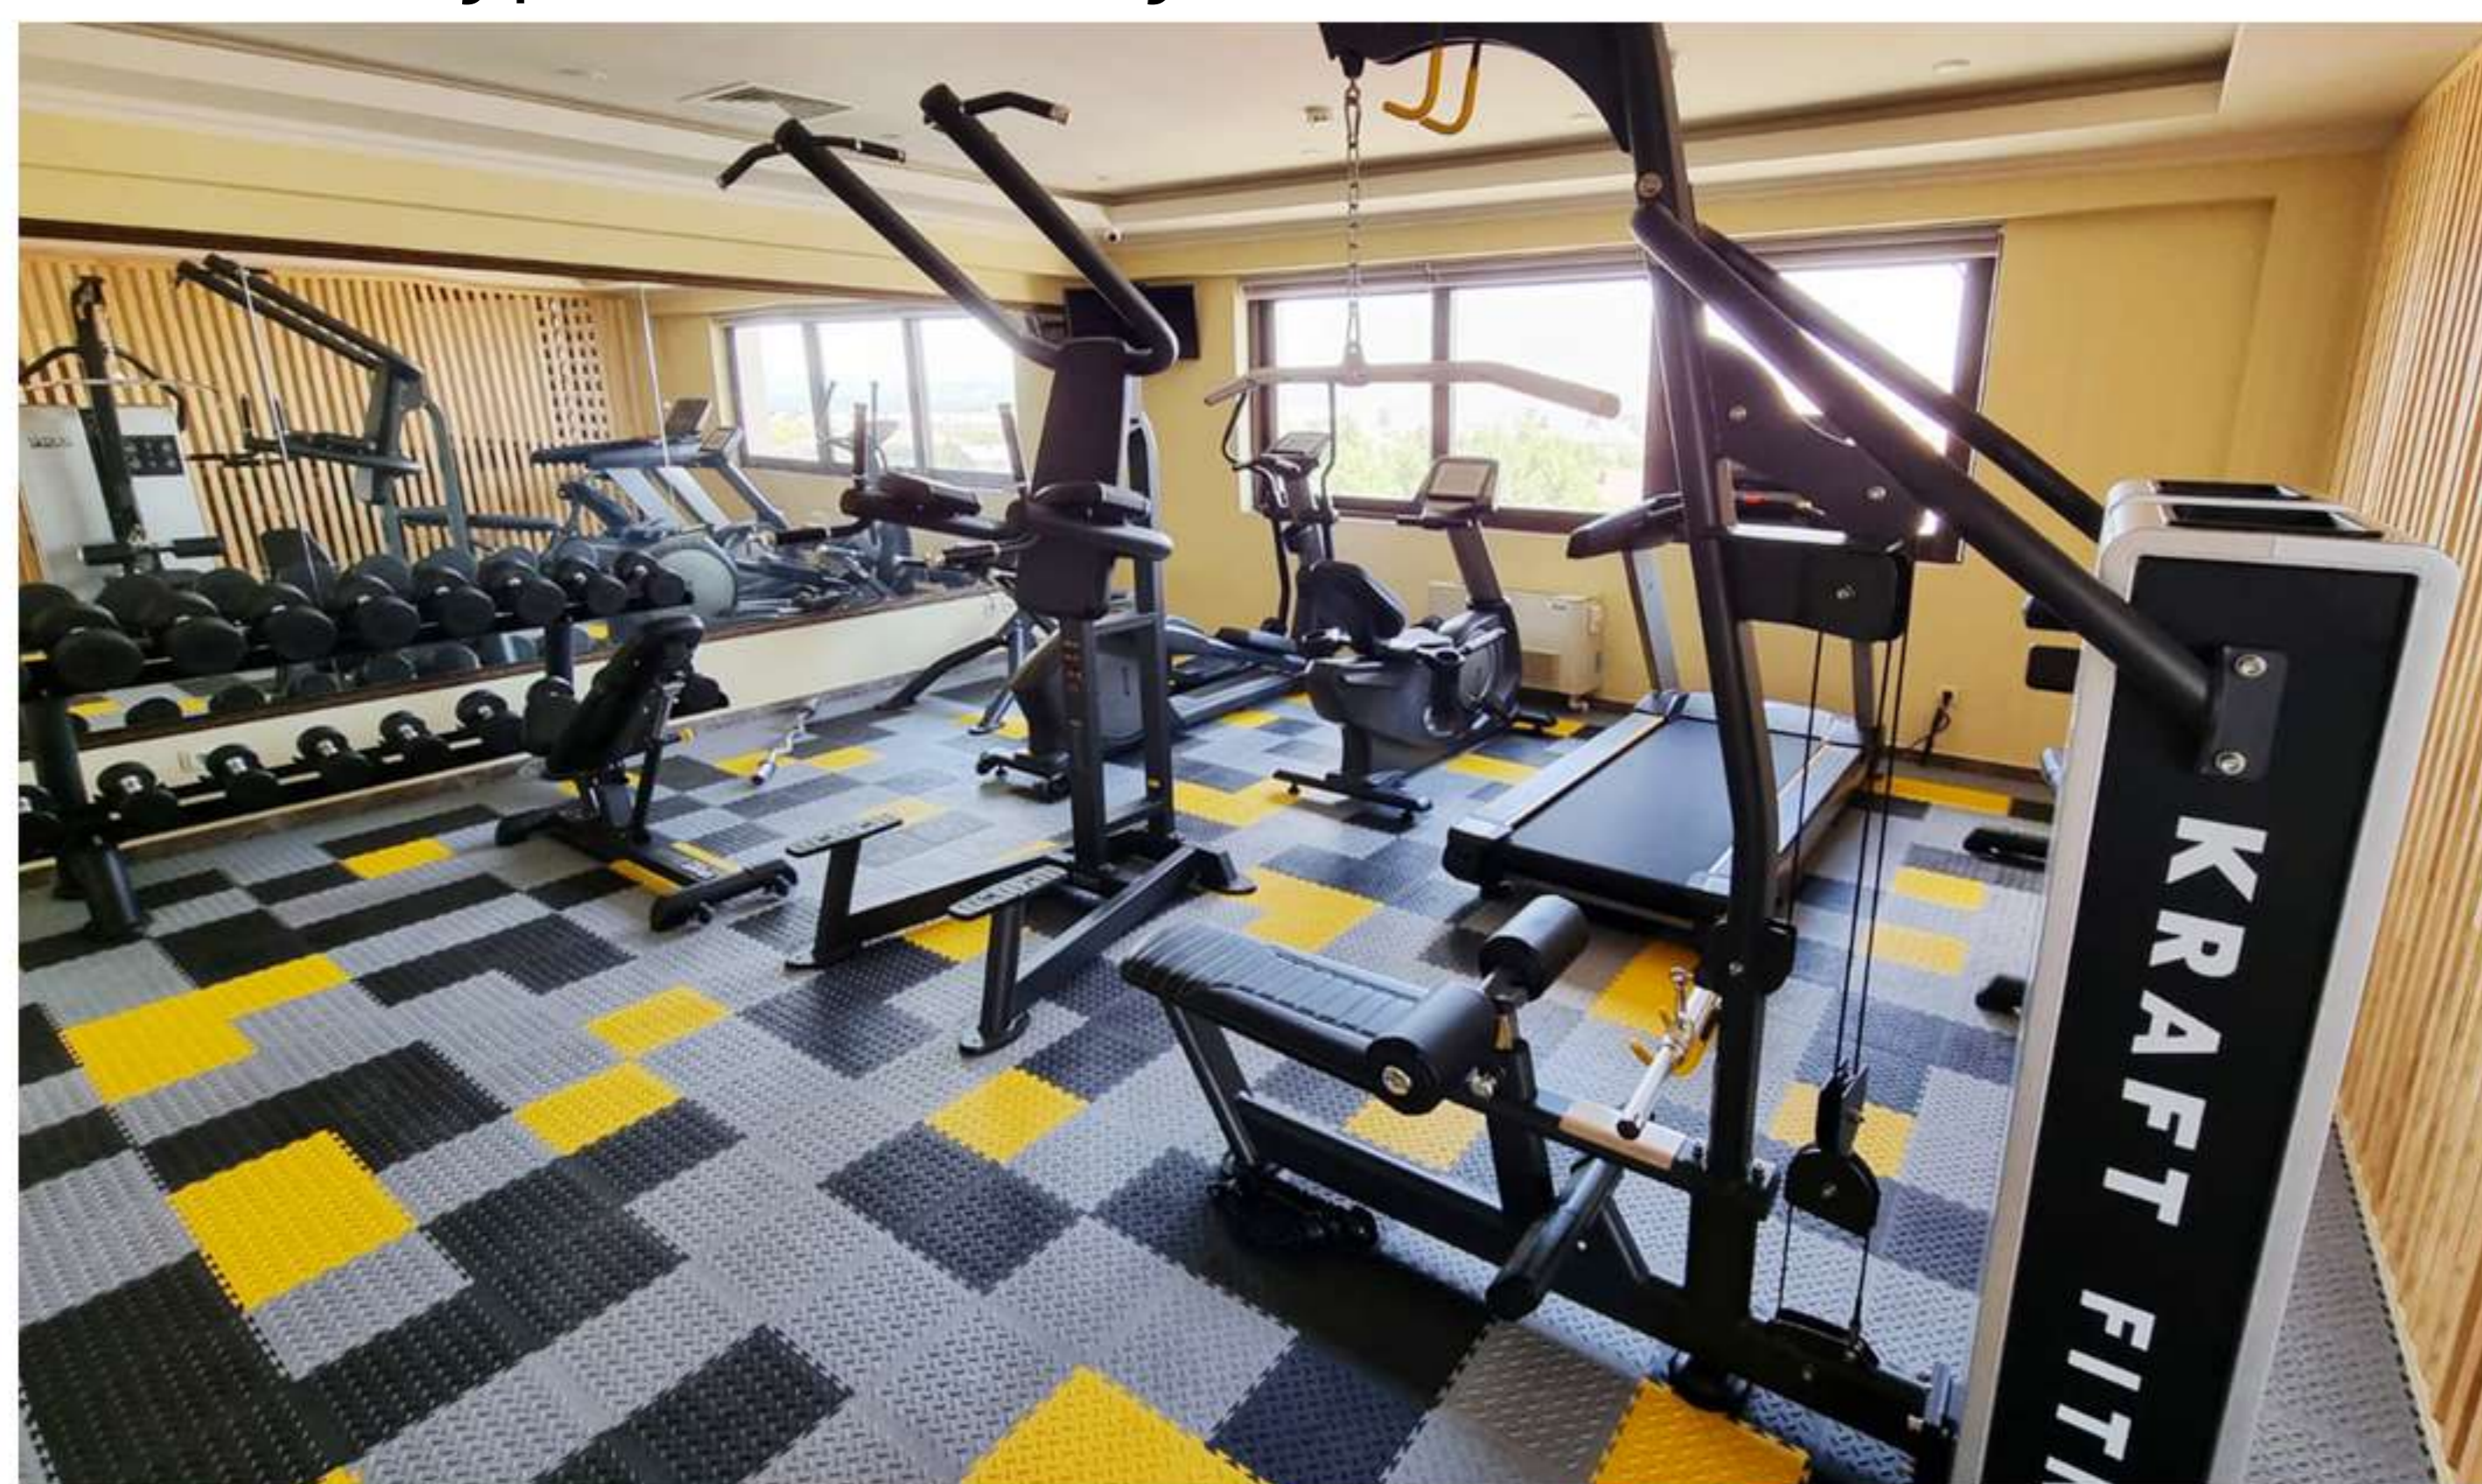

Отель Royal Hotel Riz 4*

Изысканный 4* отель в центре города Армавир, оформленный в современном классическом стиле. Каждому гостю предоставляются все удобства, для комфортного отдыха вдали от дома, включая возможность поддерживать себя в отличной физической форме на тренажерах **KRAFT Fitness**.

Разработали уникальное наполнение тренажерами **KRAFT Fitness**, позволяющие гостям проводить полноценные тренировки. На площади 60 кв.м. разместили силовые и кардиотренажеры, а также скамейки и стойки. Все тренажеры выполнены в эксклюзивном цвете Luxury Graphite, подчеркивая высокий уровень и статус отеля.