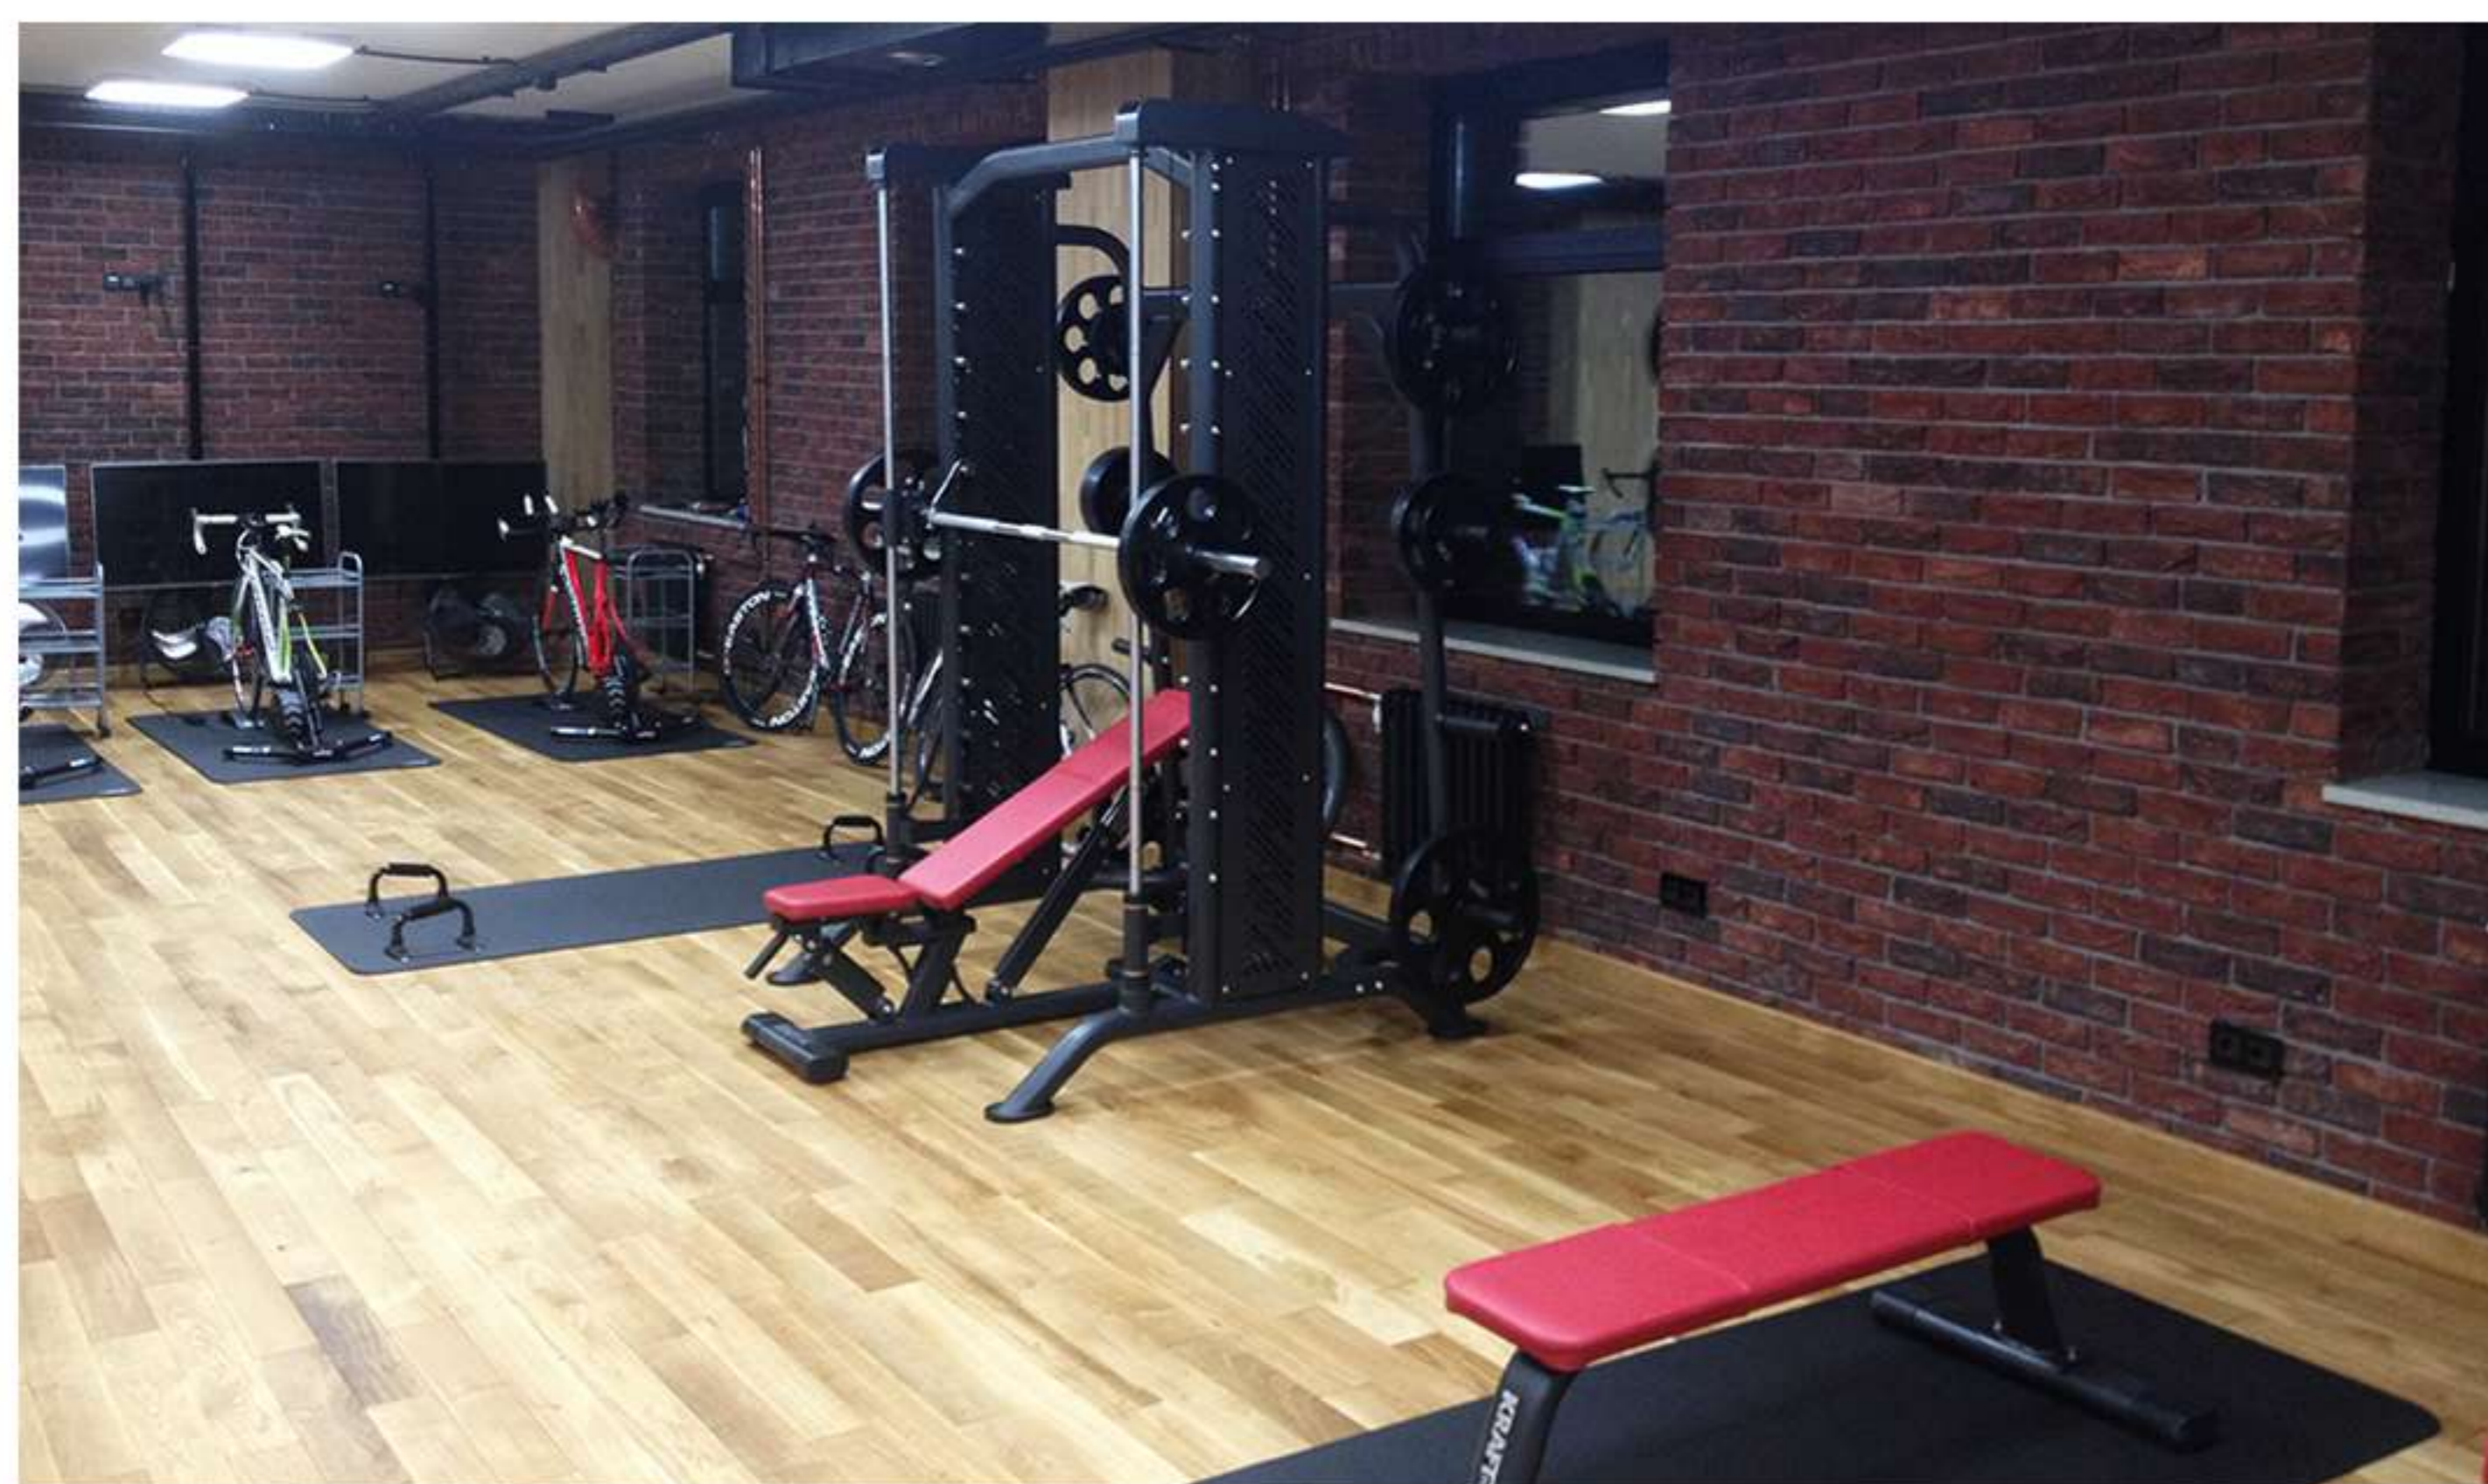

Корпоративный зал БЦ Южный Порт

Корпоративный зал БЦ «Южный Порт» был оснащен тренажерами **Intenza** для спортсменов, которые серьезно готовятся к участию в соревнованиях Ironman.

Тренажеры **Intenza** выдерживают самые интенсивные нагрузки и позволяют спортсменам достигать убедительных результатов.