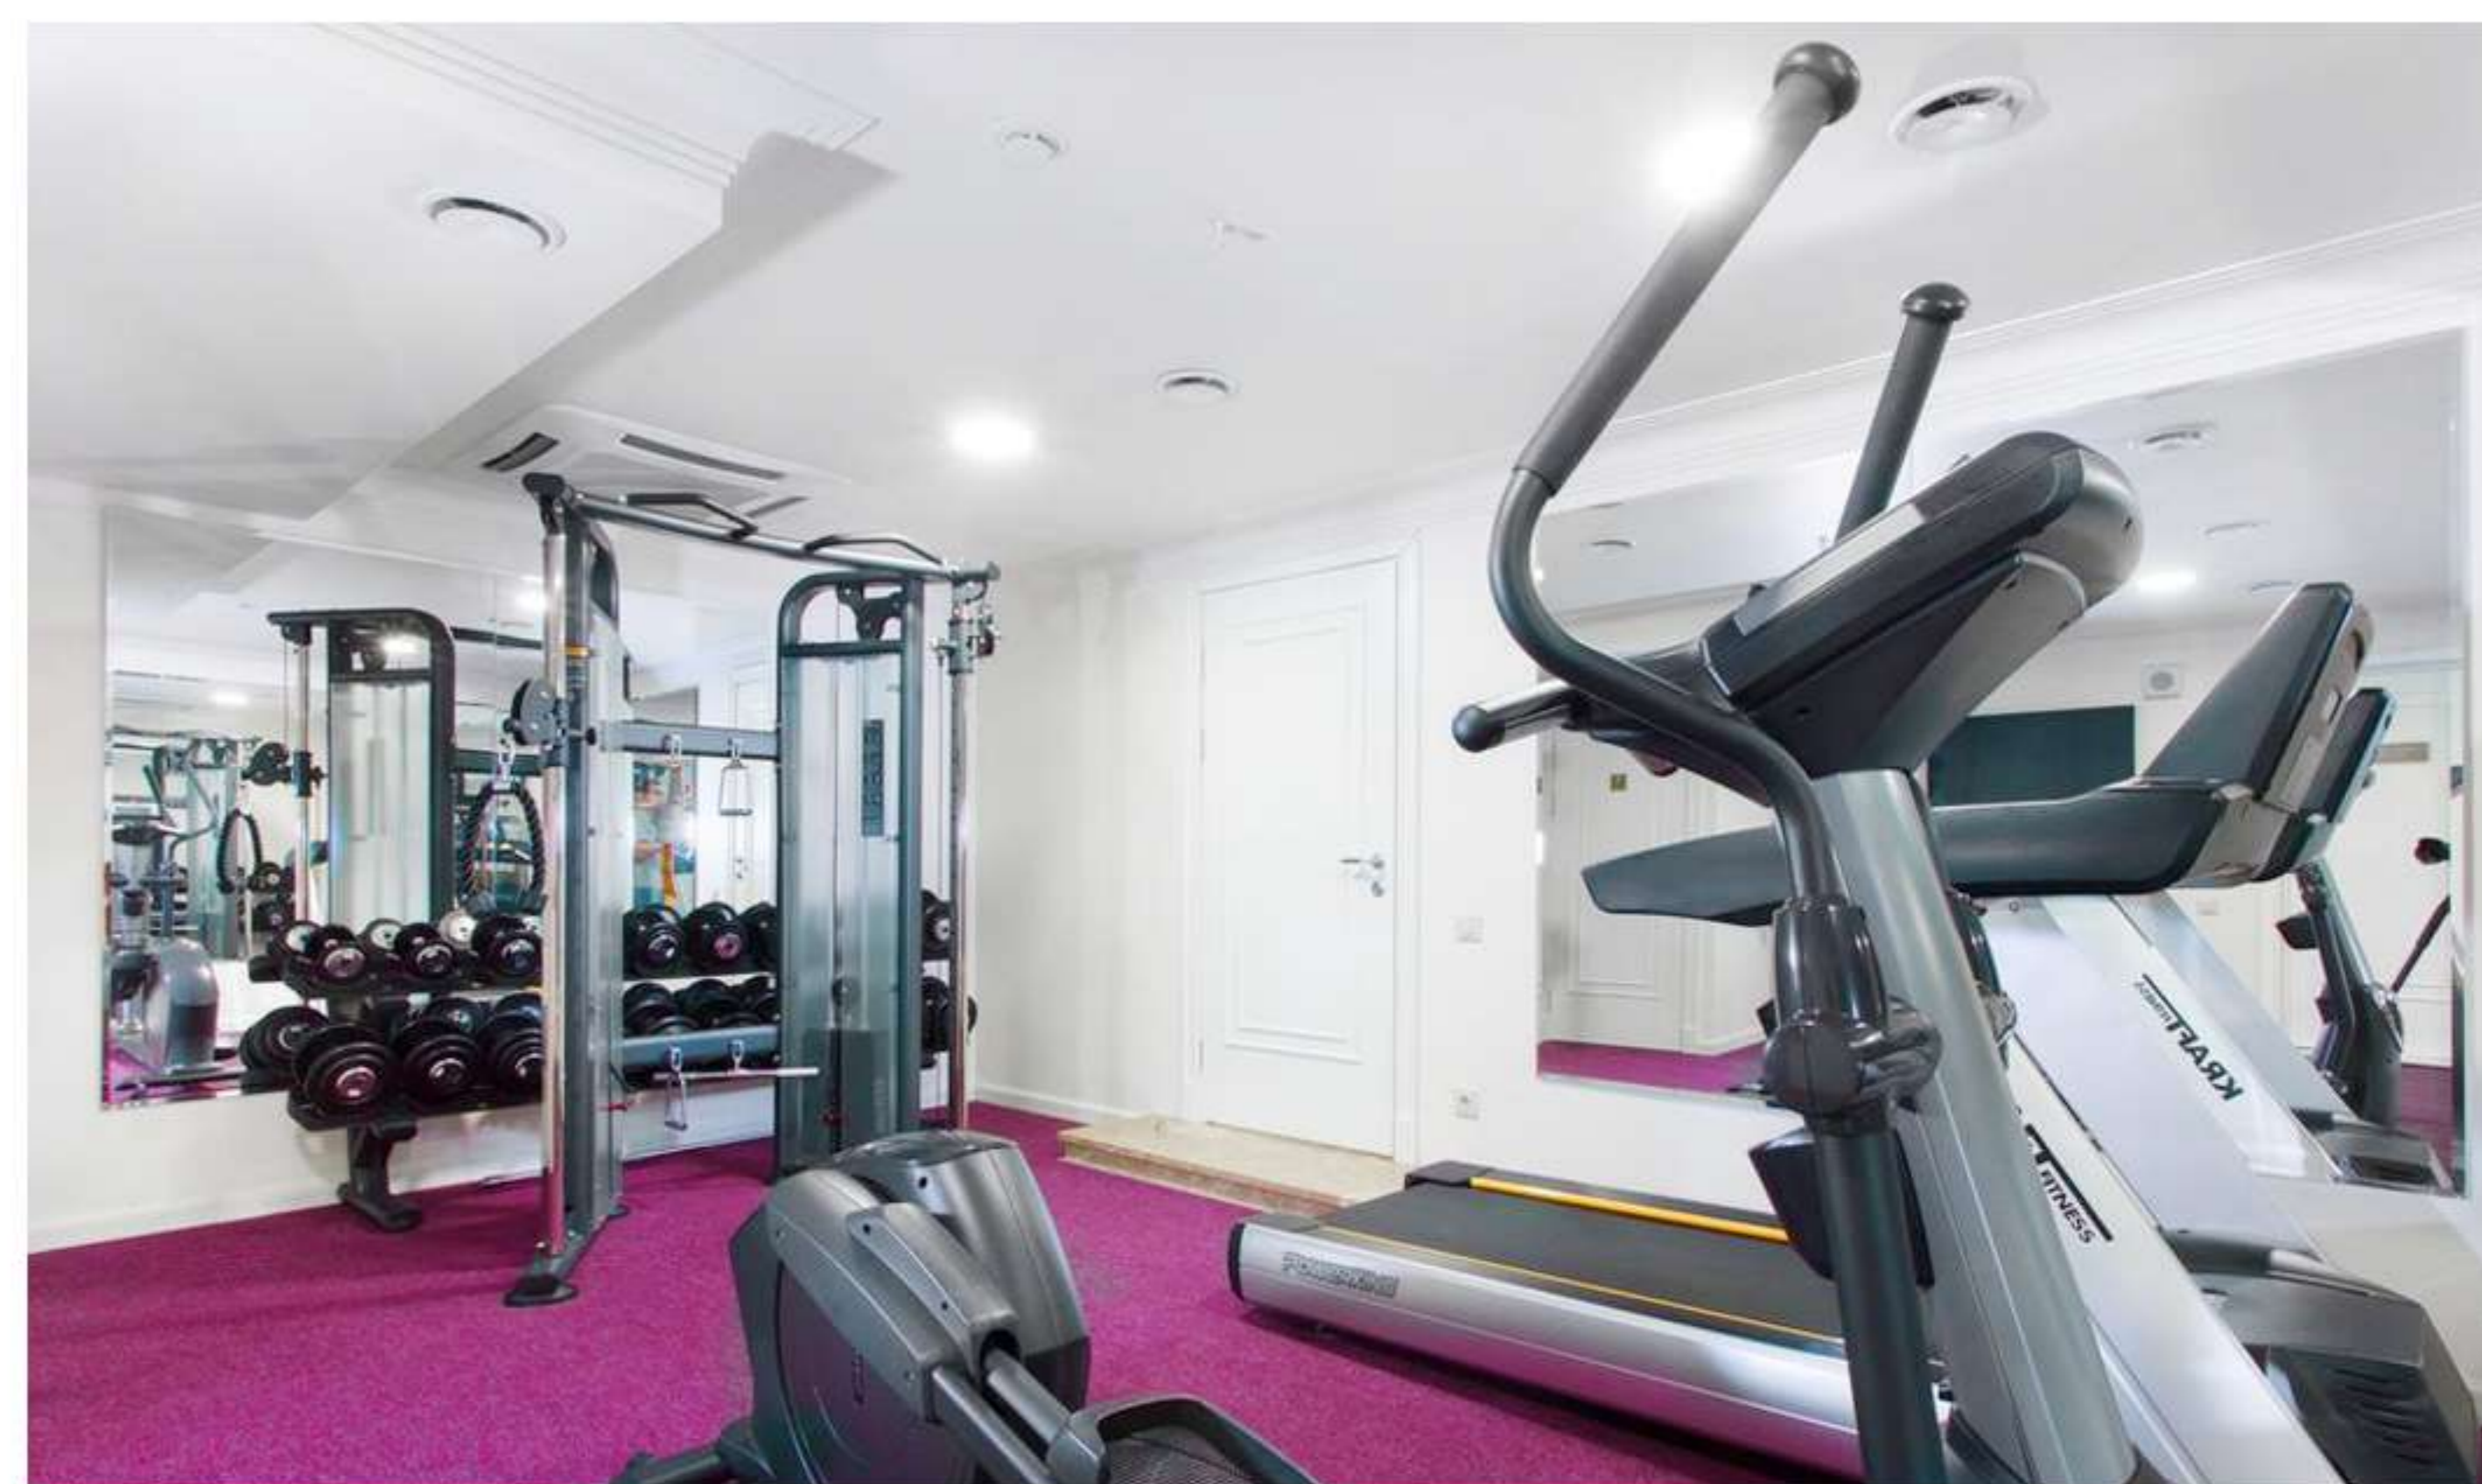

Бизнес-отель Континенталь 4*

Бизнес-отель «Континенталь» — это идеальное место для комфортного отдыха. 7-этажное здание, выполненное в классическом стиле, несет в себе атмосферу изысканной красоты, максимального удобства и комфорта.

По стандартам четырех- и пятизвездочных отелей оснастили тренажерный зал, оснащенный спортивными тренажерами **KRAFT Fitness**.