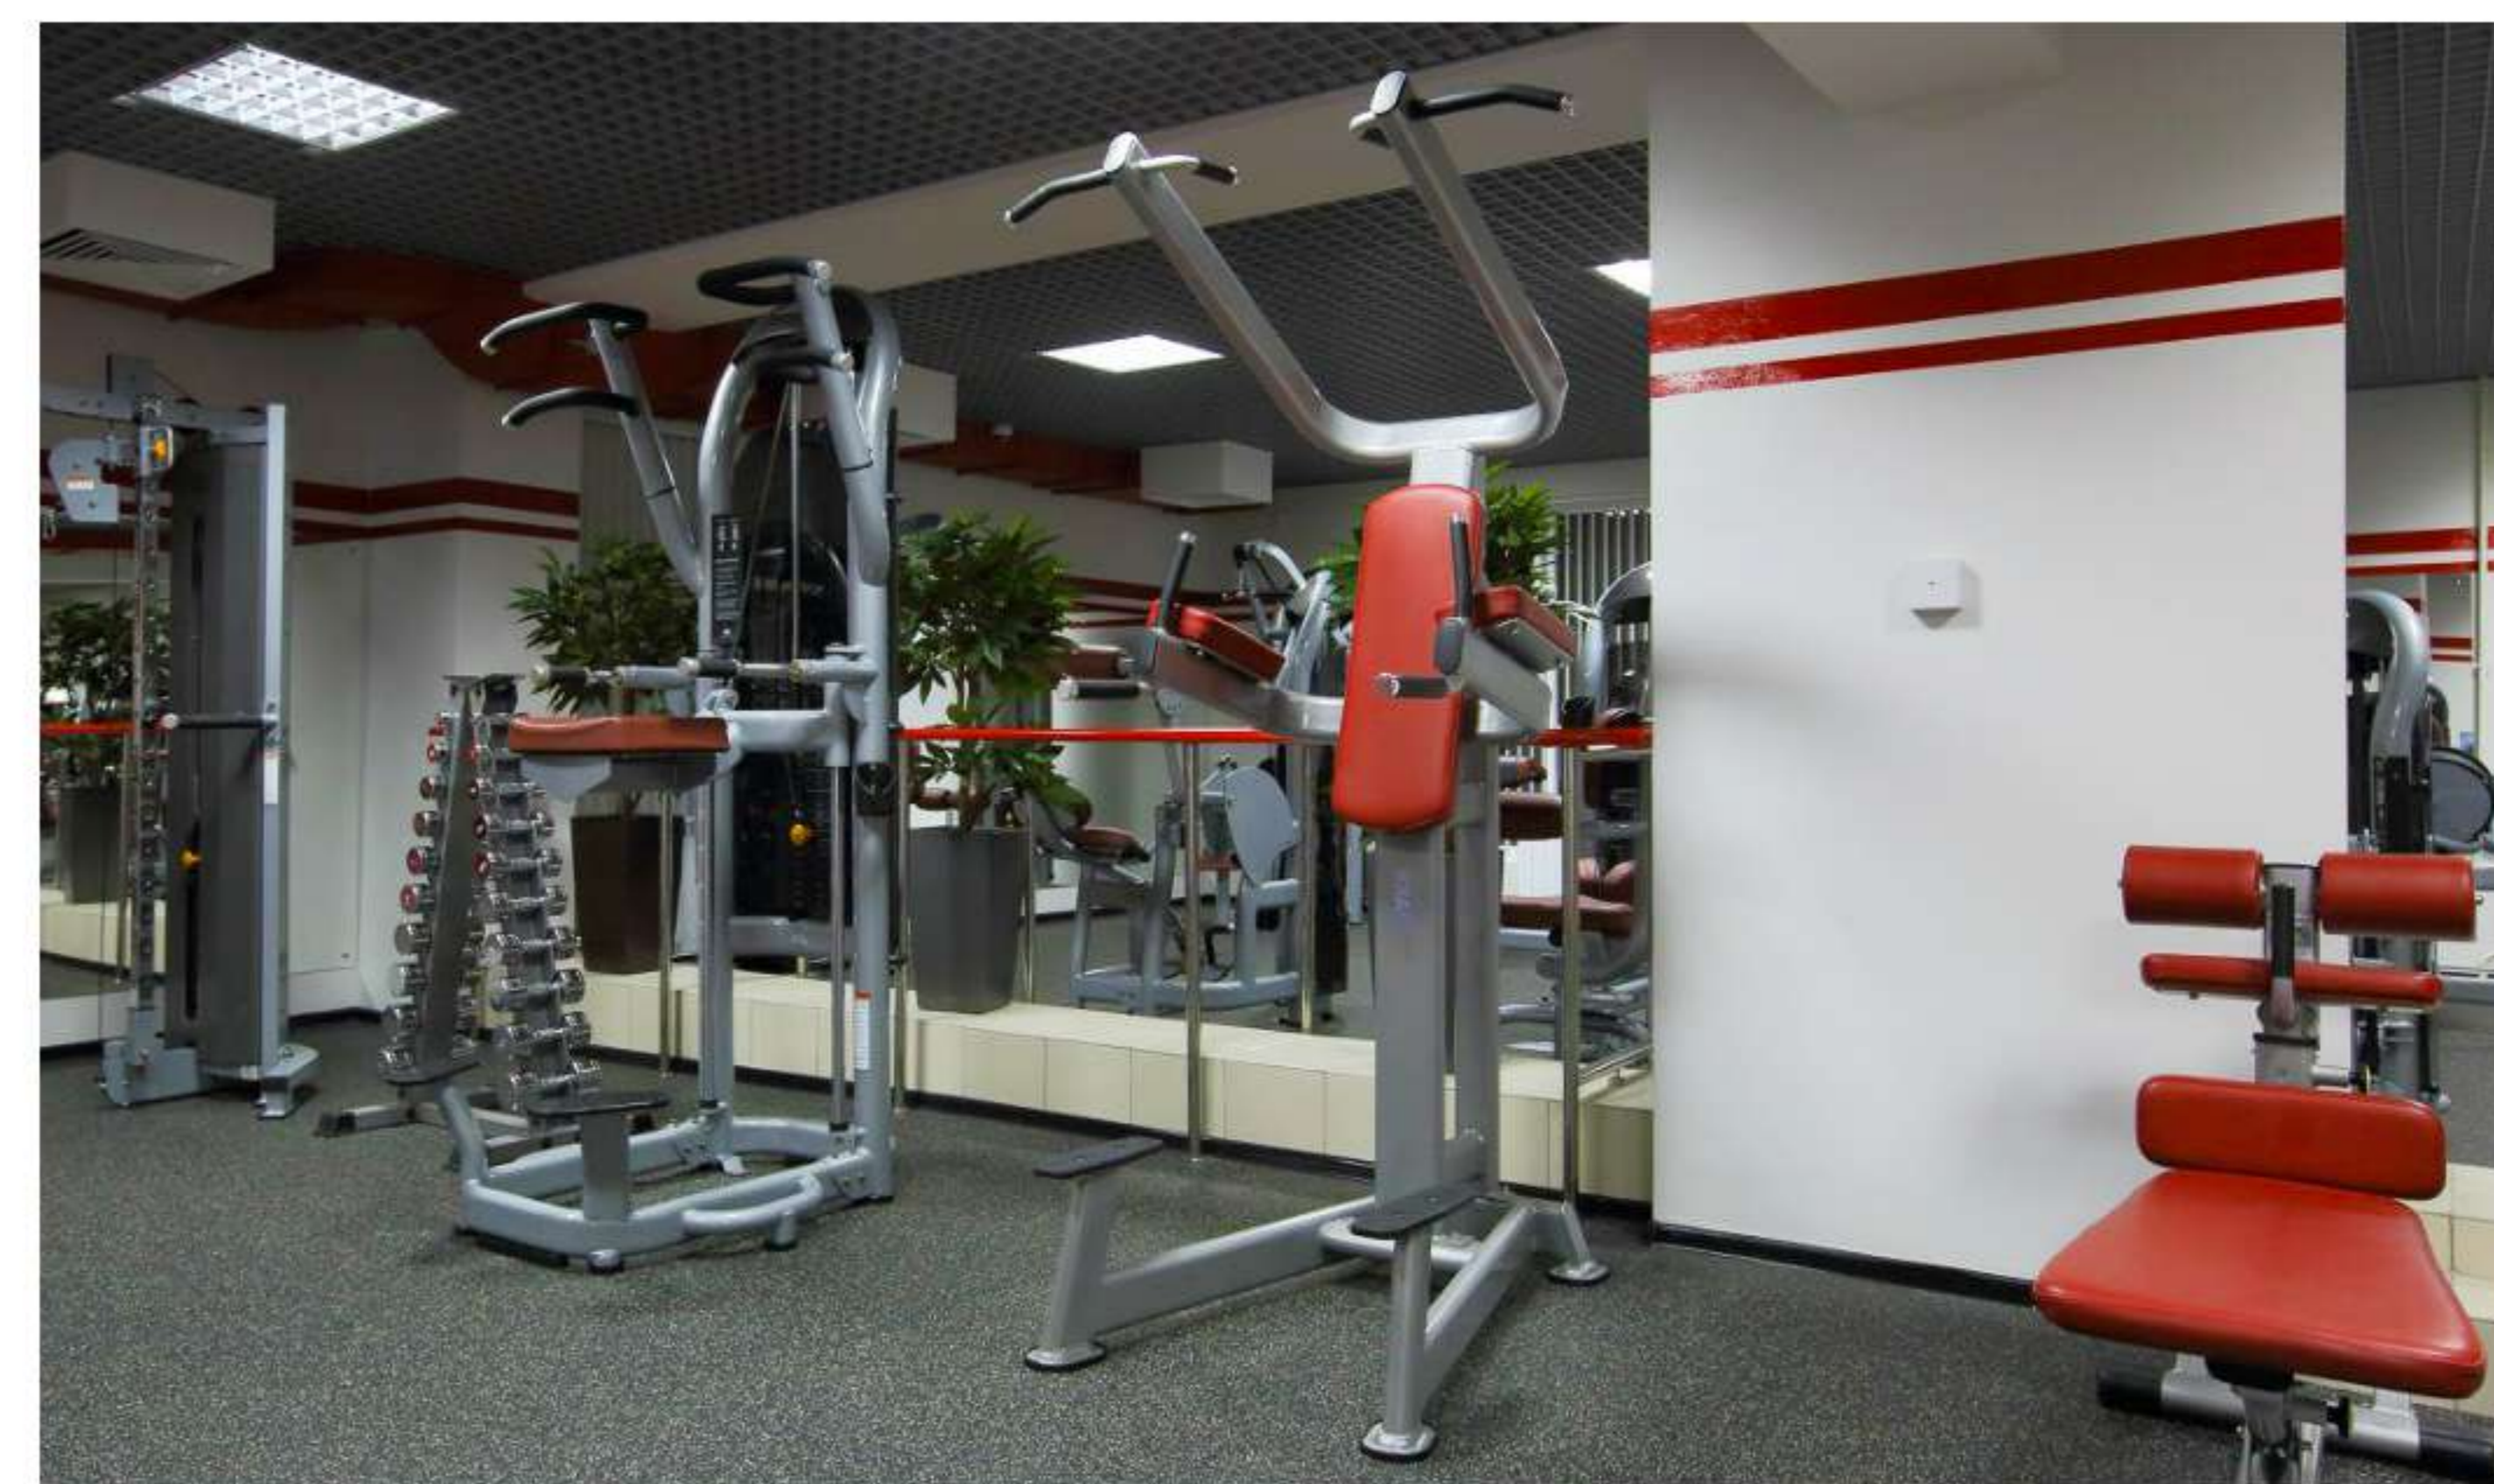

GEO SPORT Фитнес-клуб GEO Sport

Один из крупнейших фитнес-проектов в Тюмени, где представлен весь спектр фитнес услуг.

История сотрудничества с Geo Sport началась в **2014** году с оснащения тренажерного зала оборудованием **KRAFT Fitness** для тренировок со свободными весами. За несколько лет оборудование отлично зарекомендовало себя. При последующих обновлениях кардиозоны и зоны силовых тренажеров устанавливались новейшие и передовые линии тренажеров **INTENZA** и **KRAFT Fitness**.