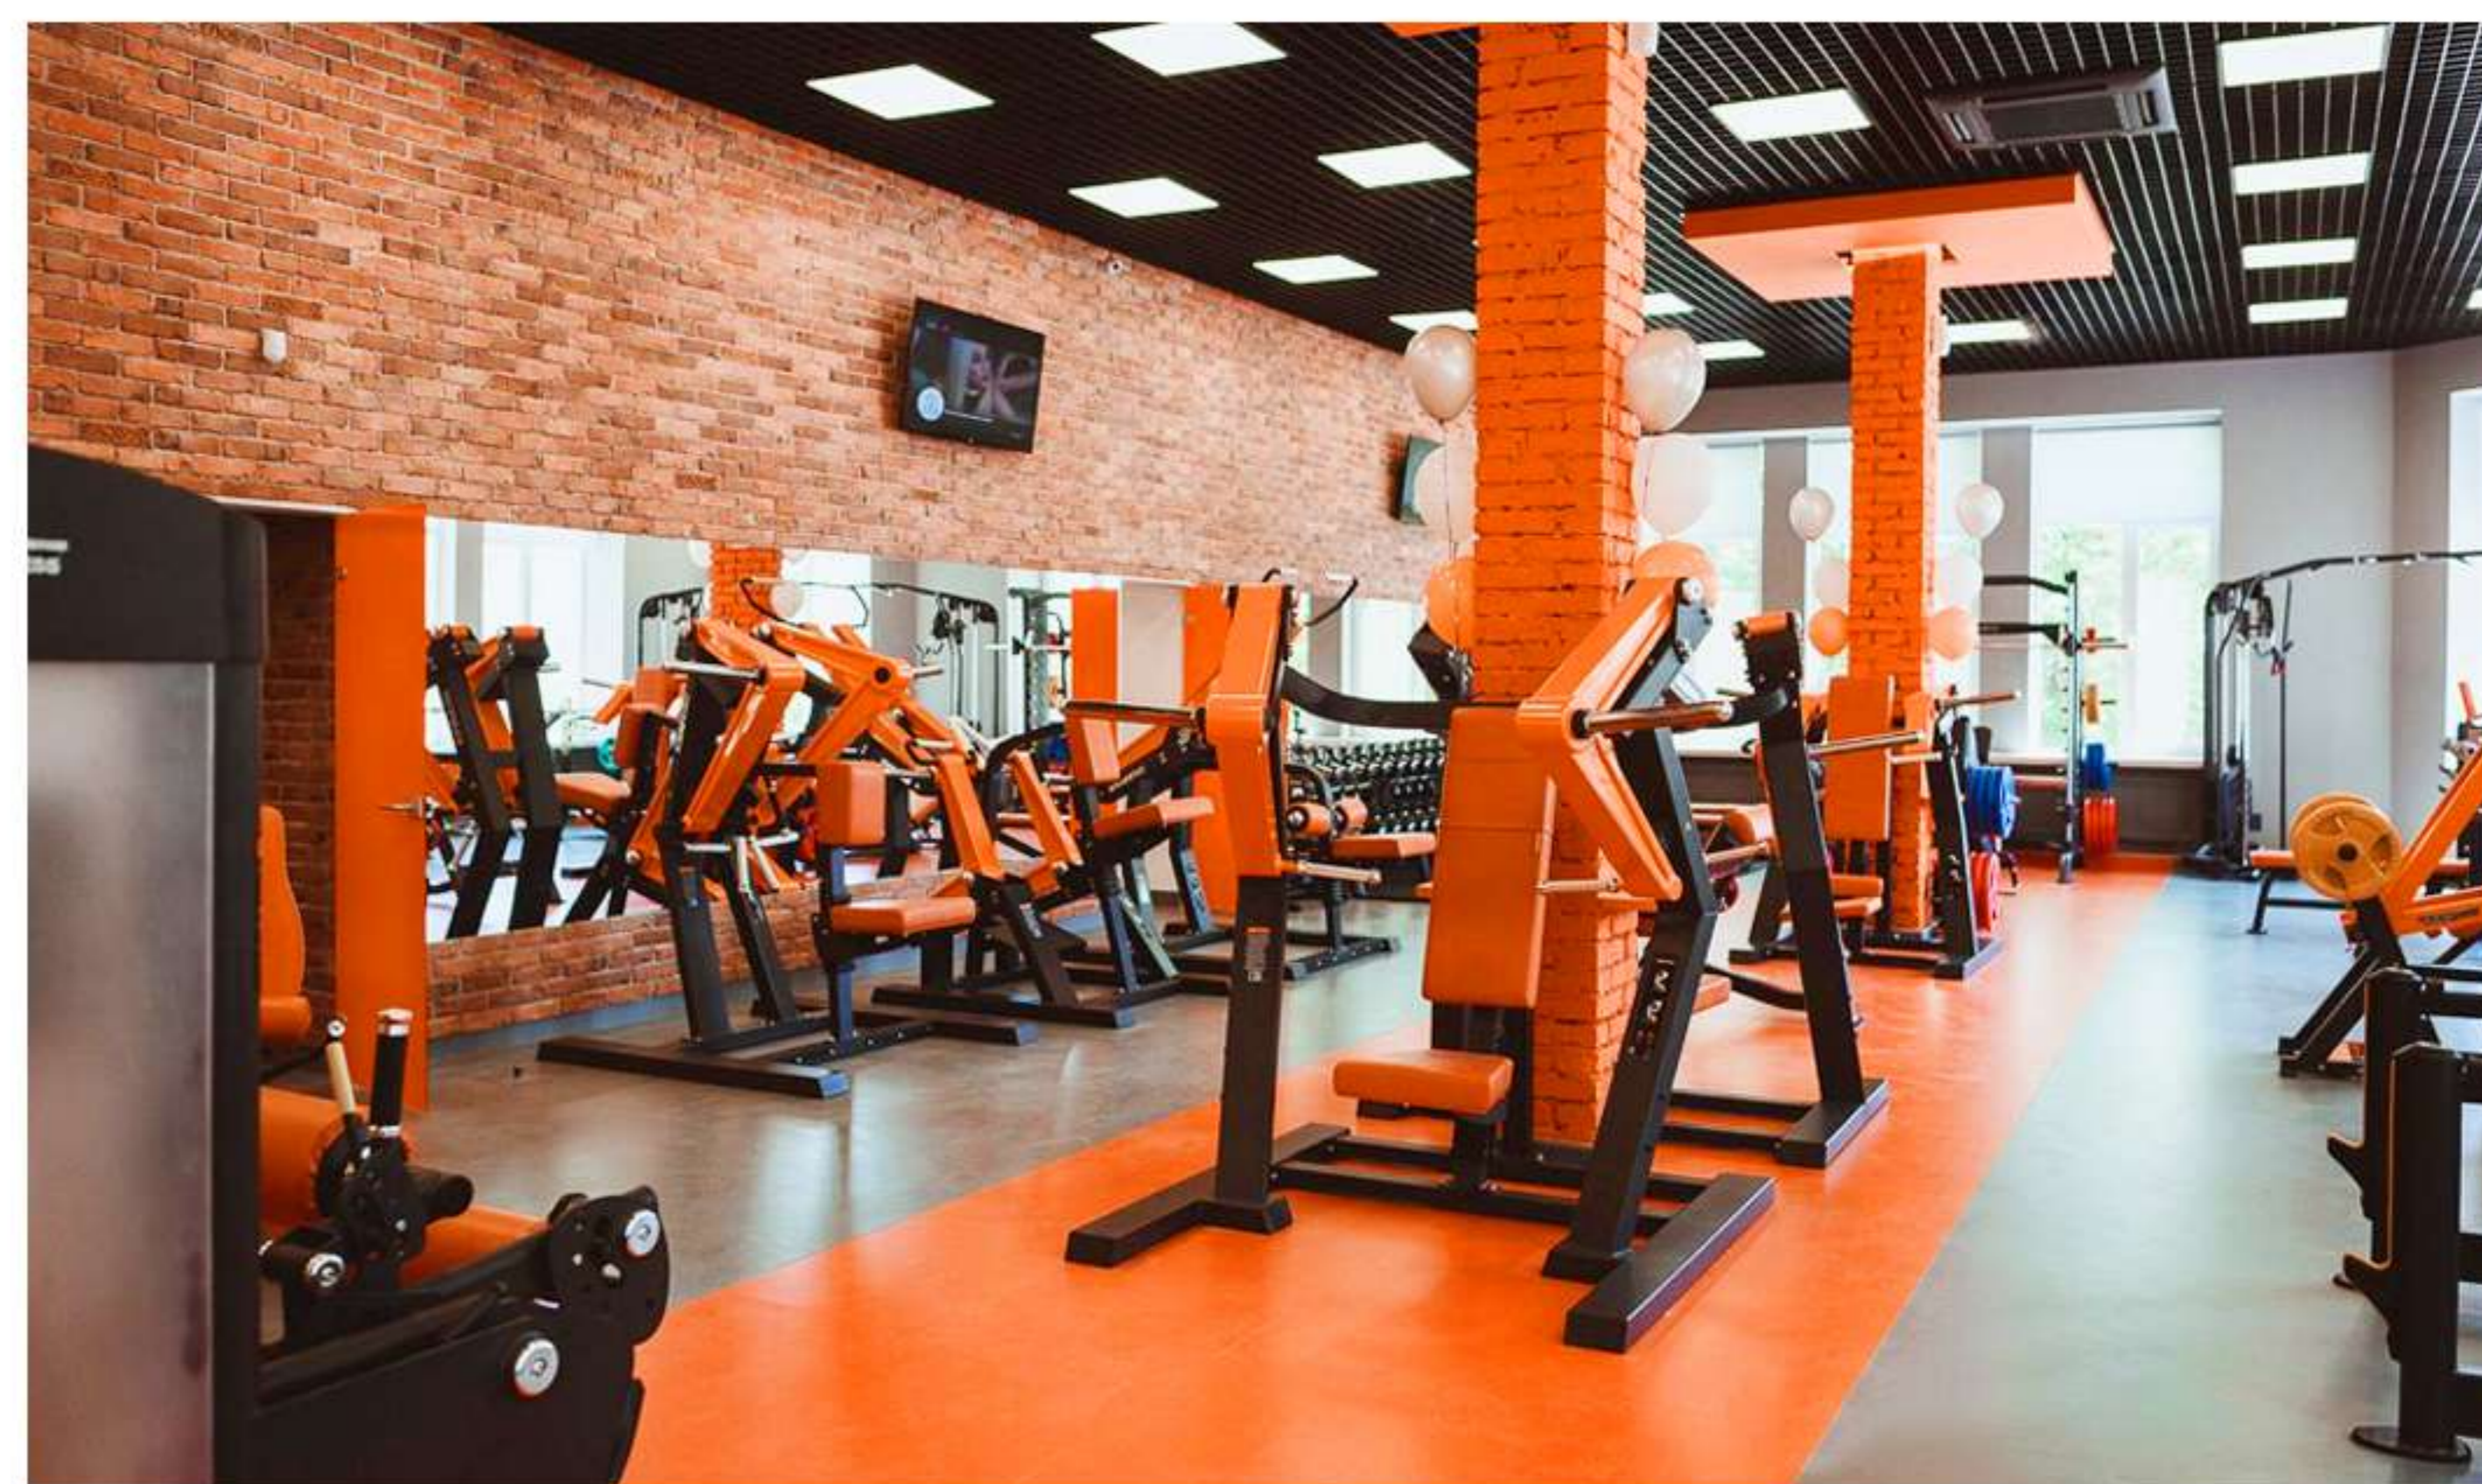

Глобус Sport Premium

Второй клуб в сети «Глобус Sport», которая является партнером Федерации бодибилдинга Республики Крым. Клуб находится в г. Симферополь.

Объект оснащен качественными и надежными тренажерами **KRAFT Fitness**, занимаясь на которых каждый может почувствовать себя уверенным и сильным, способным на высокие спортивные достижения. Силовые тренажеры представлены линиями Base и PL. Выполнены в яркой и позитивной цветовой гамме, а также кардиотренажеры **KRAFT Fitness** с эффектной отделкой прекрасно гармонируют с оригинальным дизайном фитнес зала.