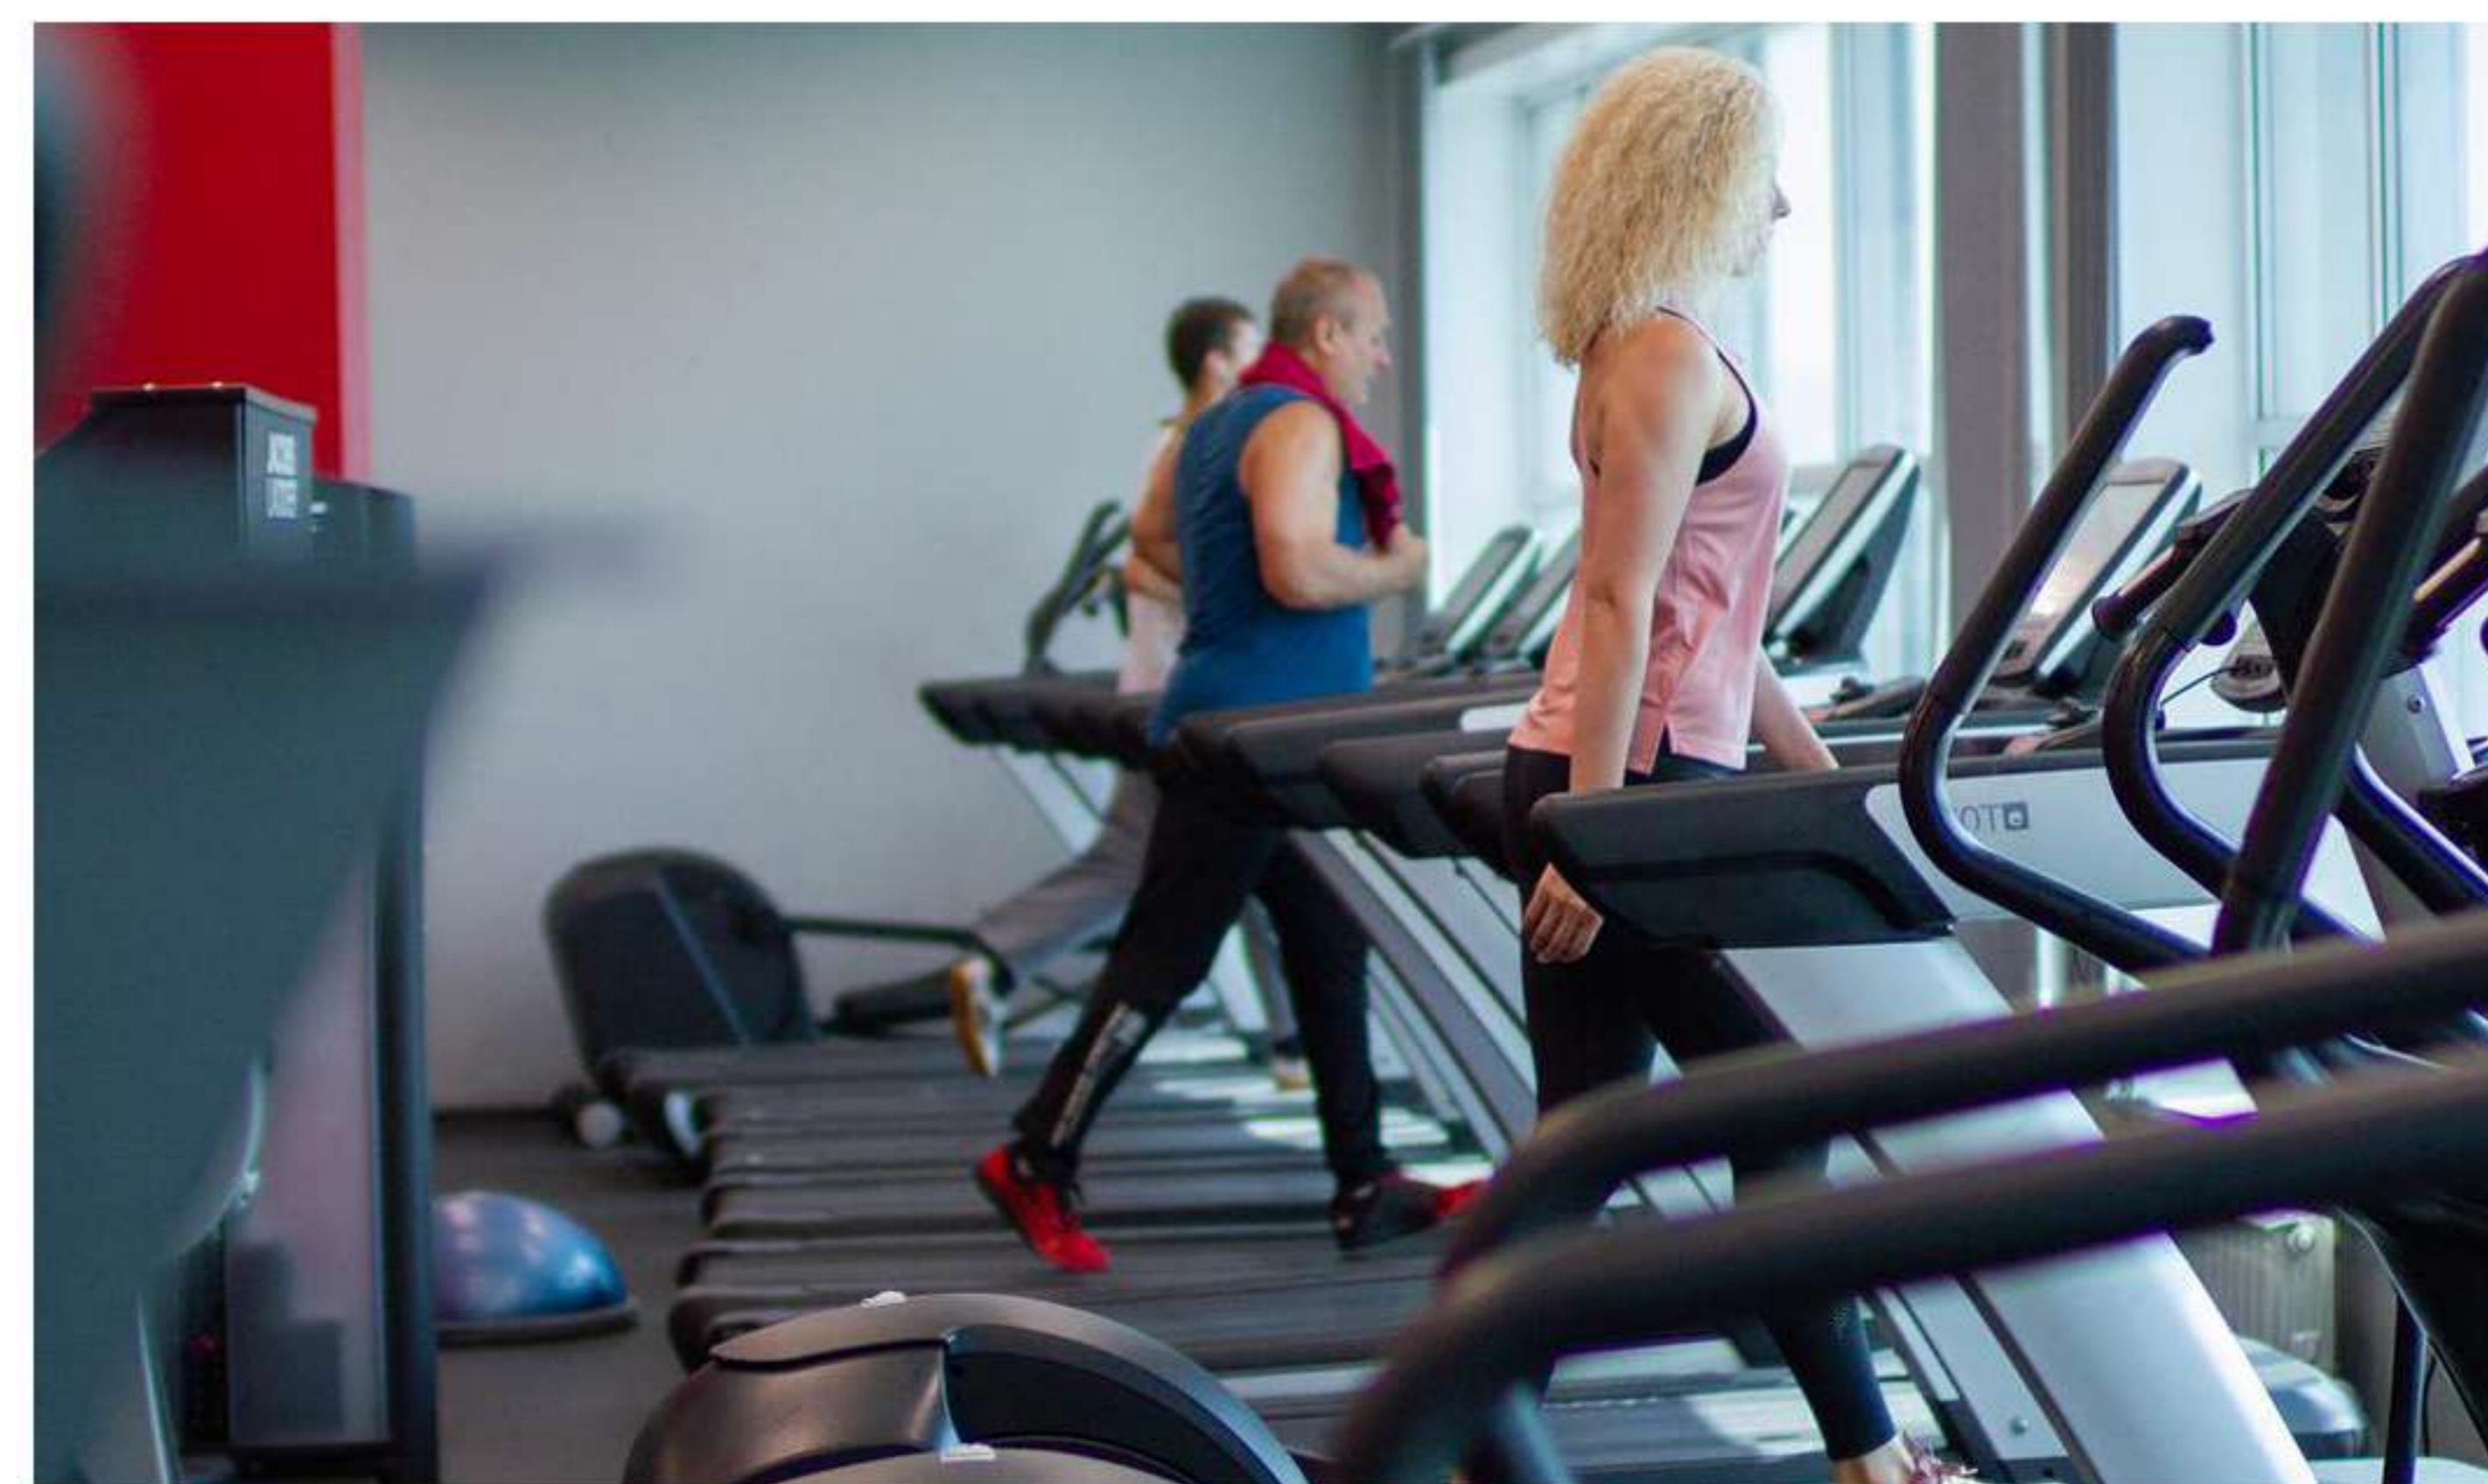

Фитнес-центр Сибирь

Фитнес-центр «Сибирь» - это один из крупнейших и успешных фитнес-центров в г. Улан-Удэ.

Для удобства пользователей сделано зонирование тренировочного пространства:

- кардиозона
- зона силовых нагрузок
- зона функционального тренинга
- сайкл-студия.

Тренажерный зал оснащен лучшими тренажерами профессионального уровня **Intenza** и **KRAFT Fitness**. Всё оборудование соответствует запросам как новичков, так и опытных спортсменов.