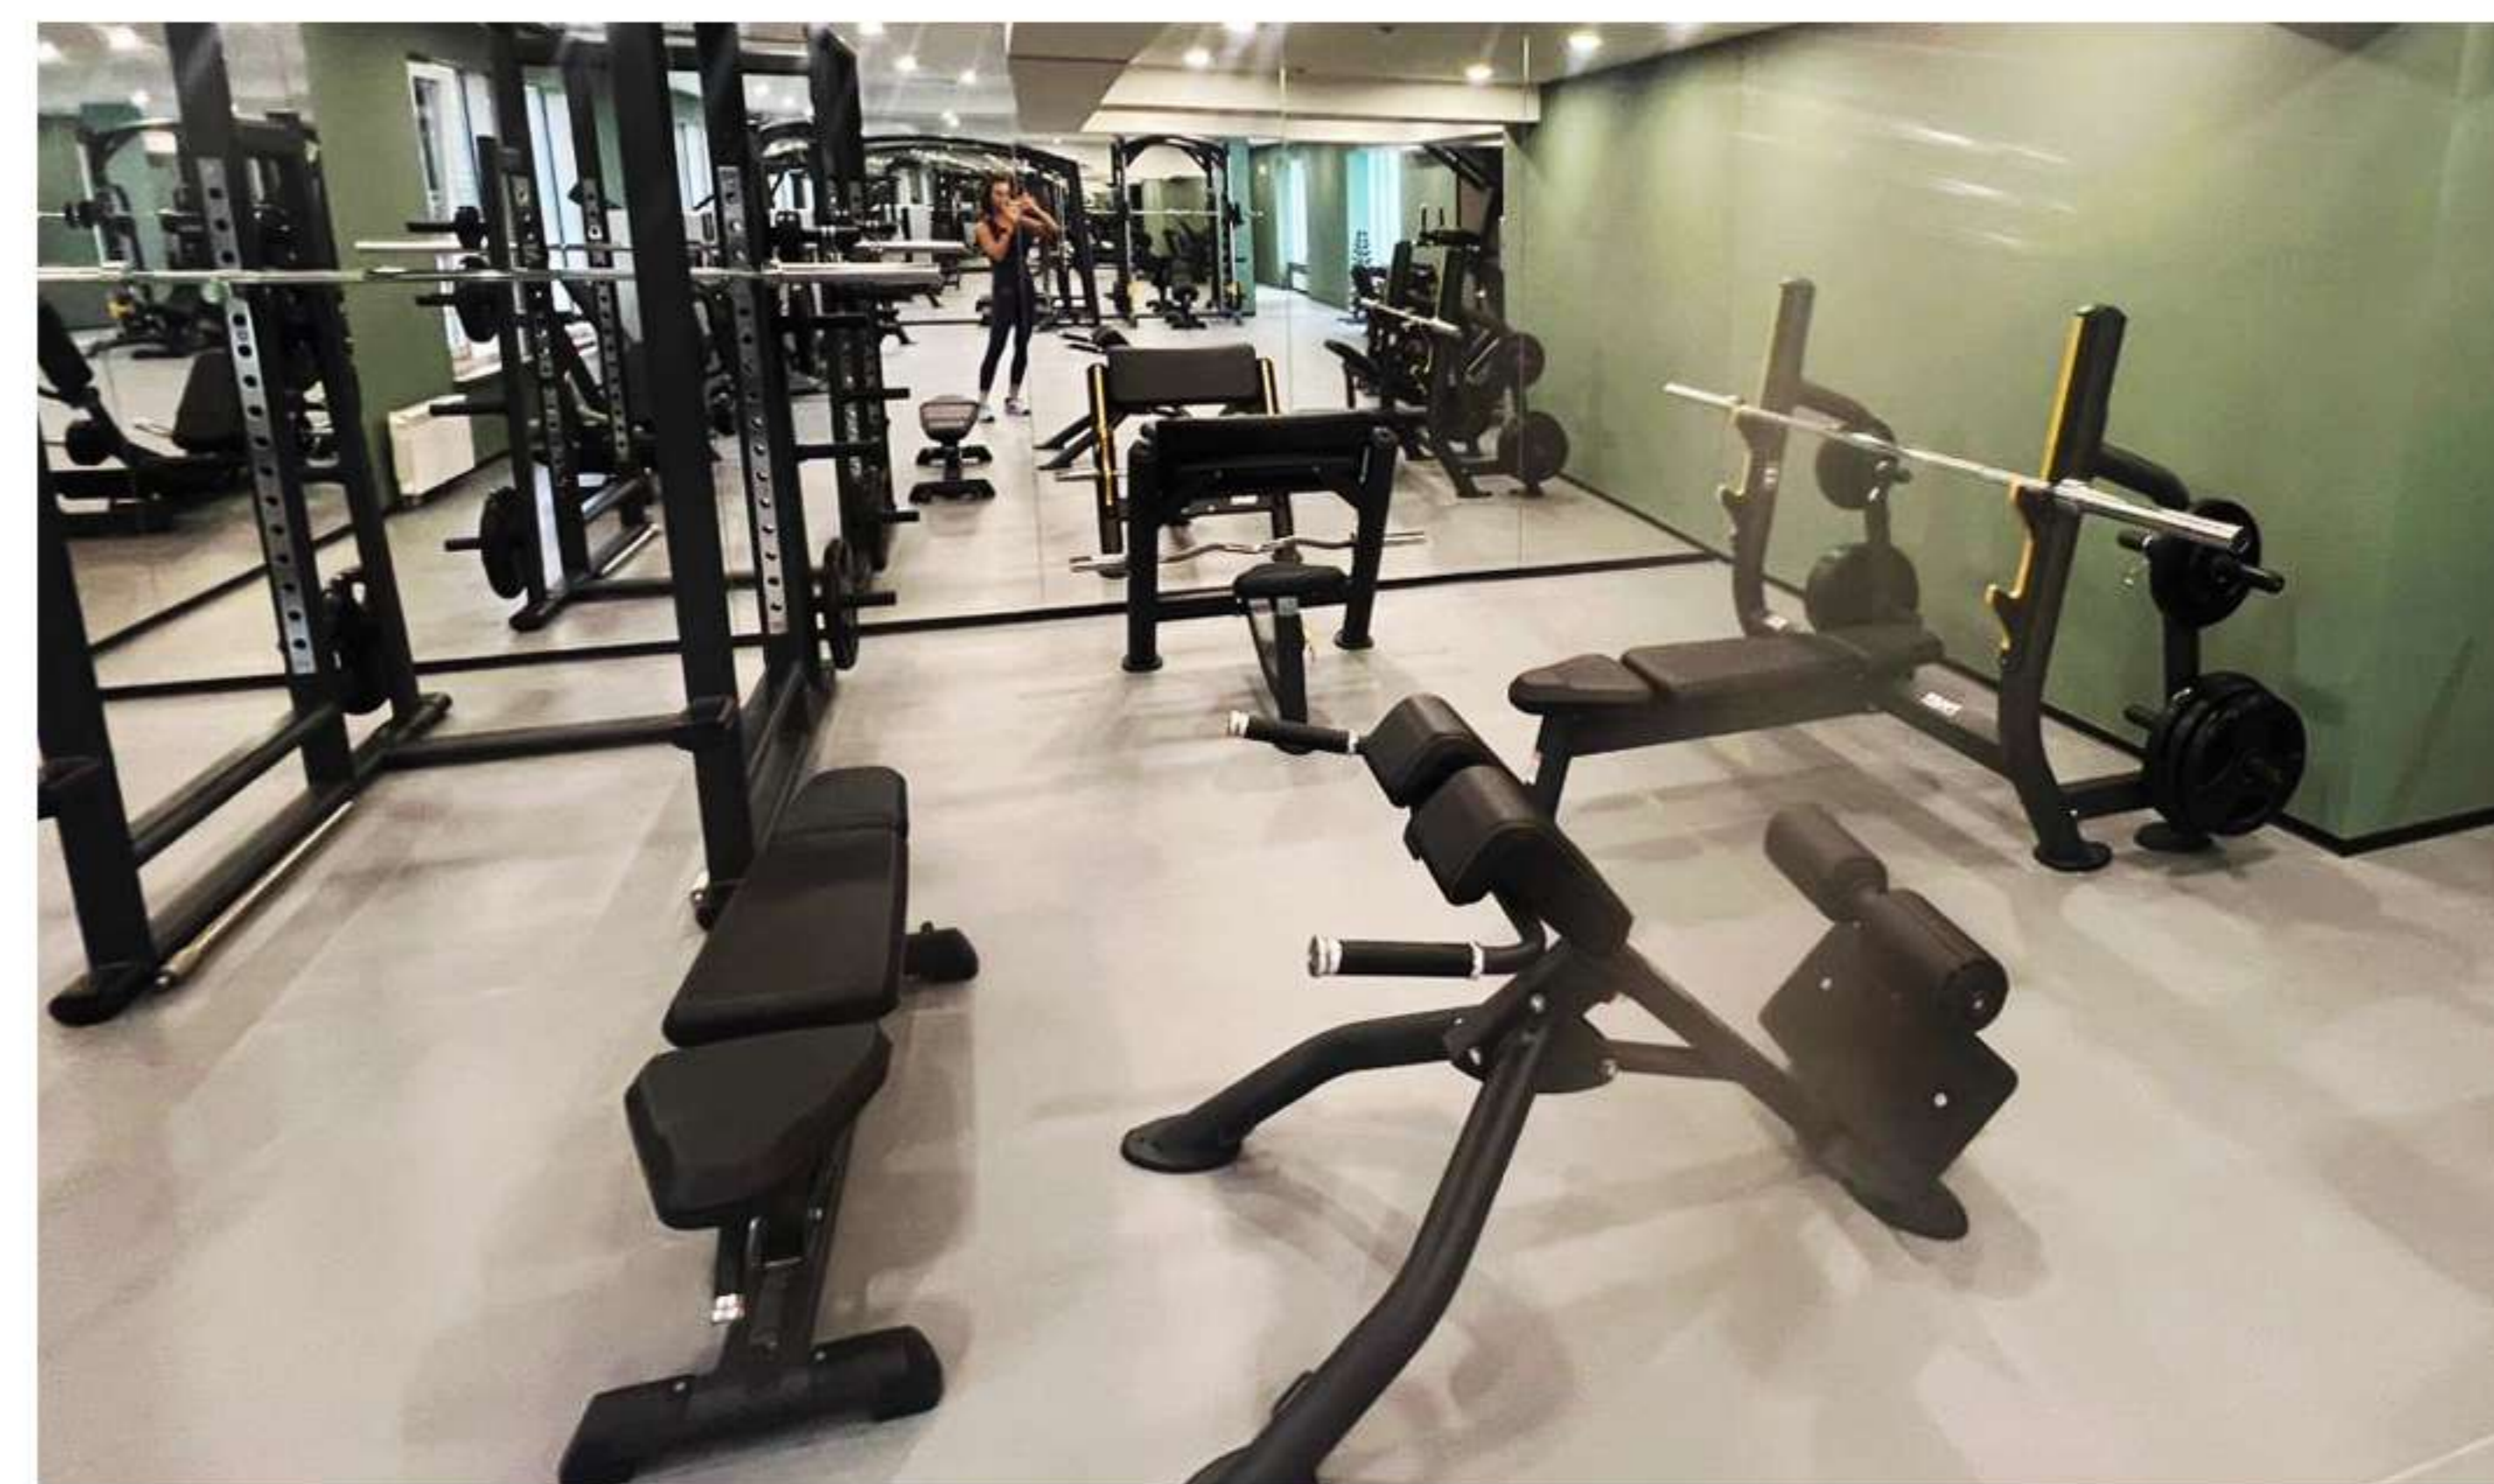

Пансионат Петрово-Дальнее УД Президента РФ

В рамках комплексной модернизации оздоровительной инфраструктуры пансионата «Петрово-Дальнее», входящего в состав Оздоровительного комплекса «Рублёво-Успенский» Управления делами Президента РФ, был полностью переоснащен тренажерный зал. Знаменитое место на берегах слияния Москвы-реки и Истры теперь может похвастаться передовым фитнес-залом с профессиональным оборудованием **KRAFT Fitness**.

Все тренажеры выполнены в эксклюзивном цвете Luxury Graphite – глубокий графитовый оттенок.