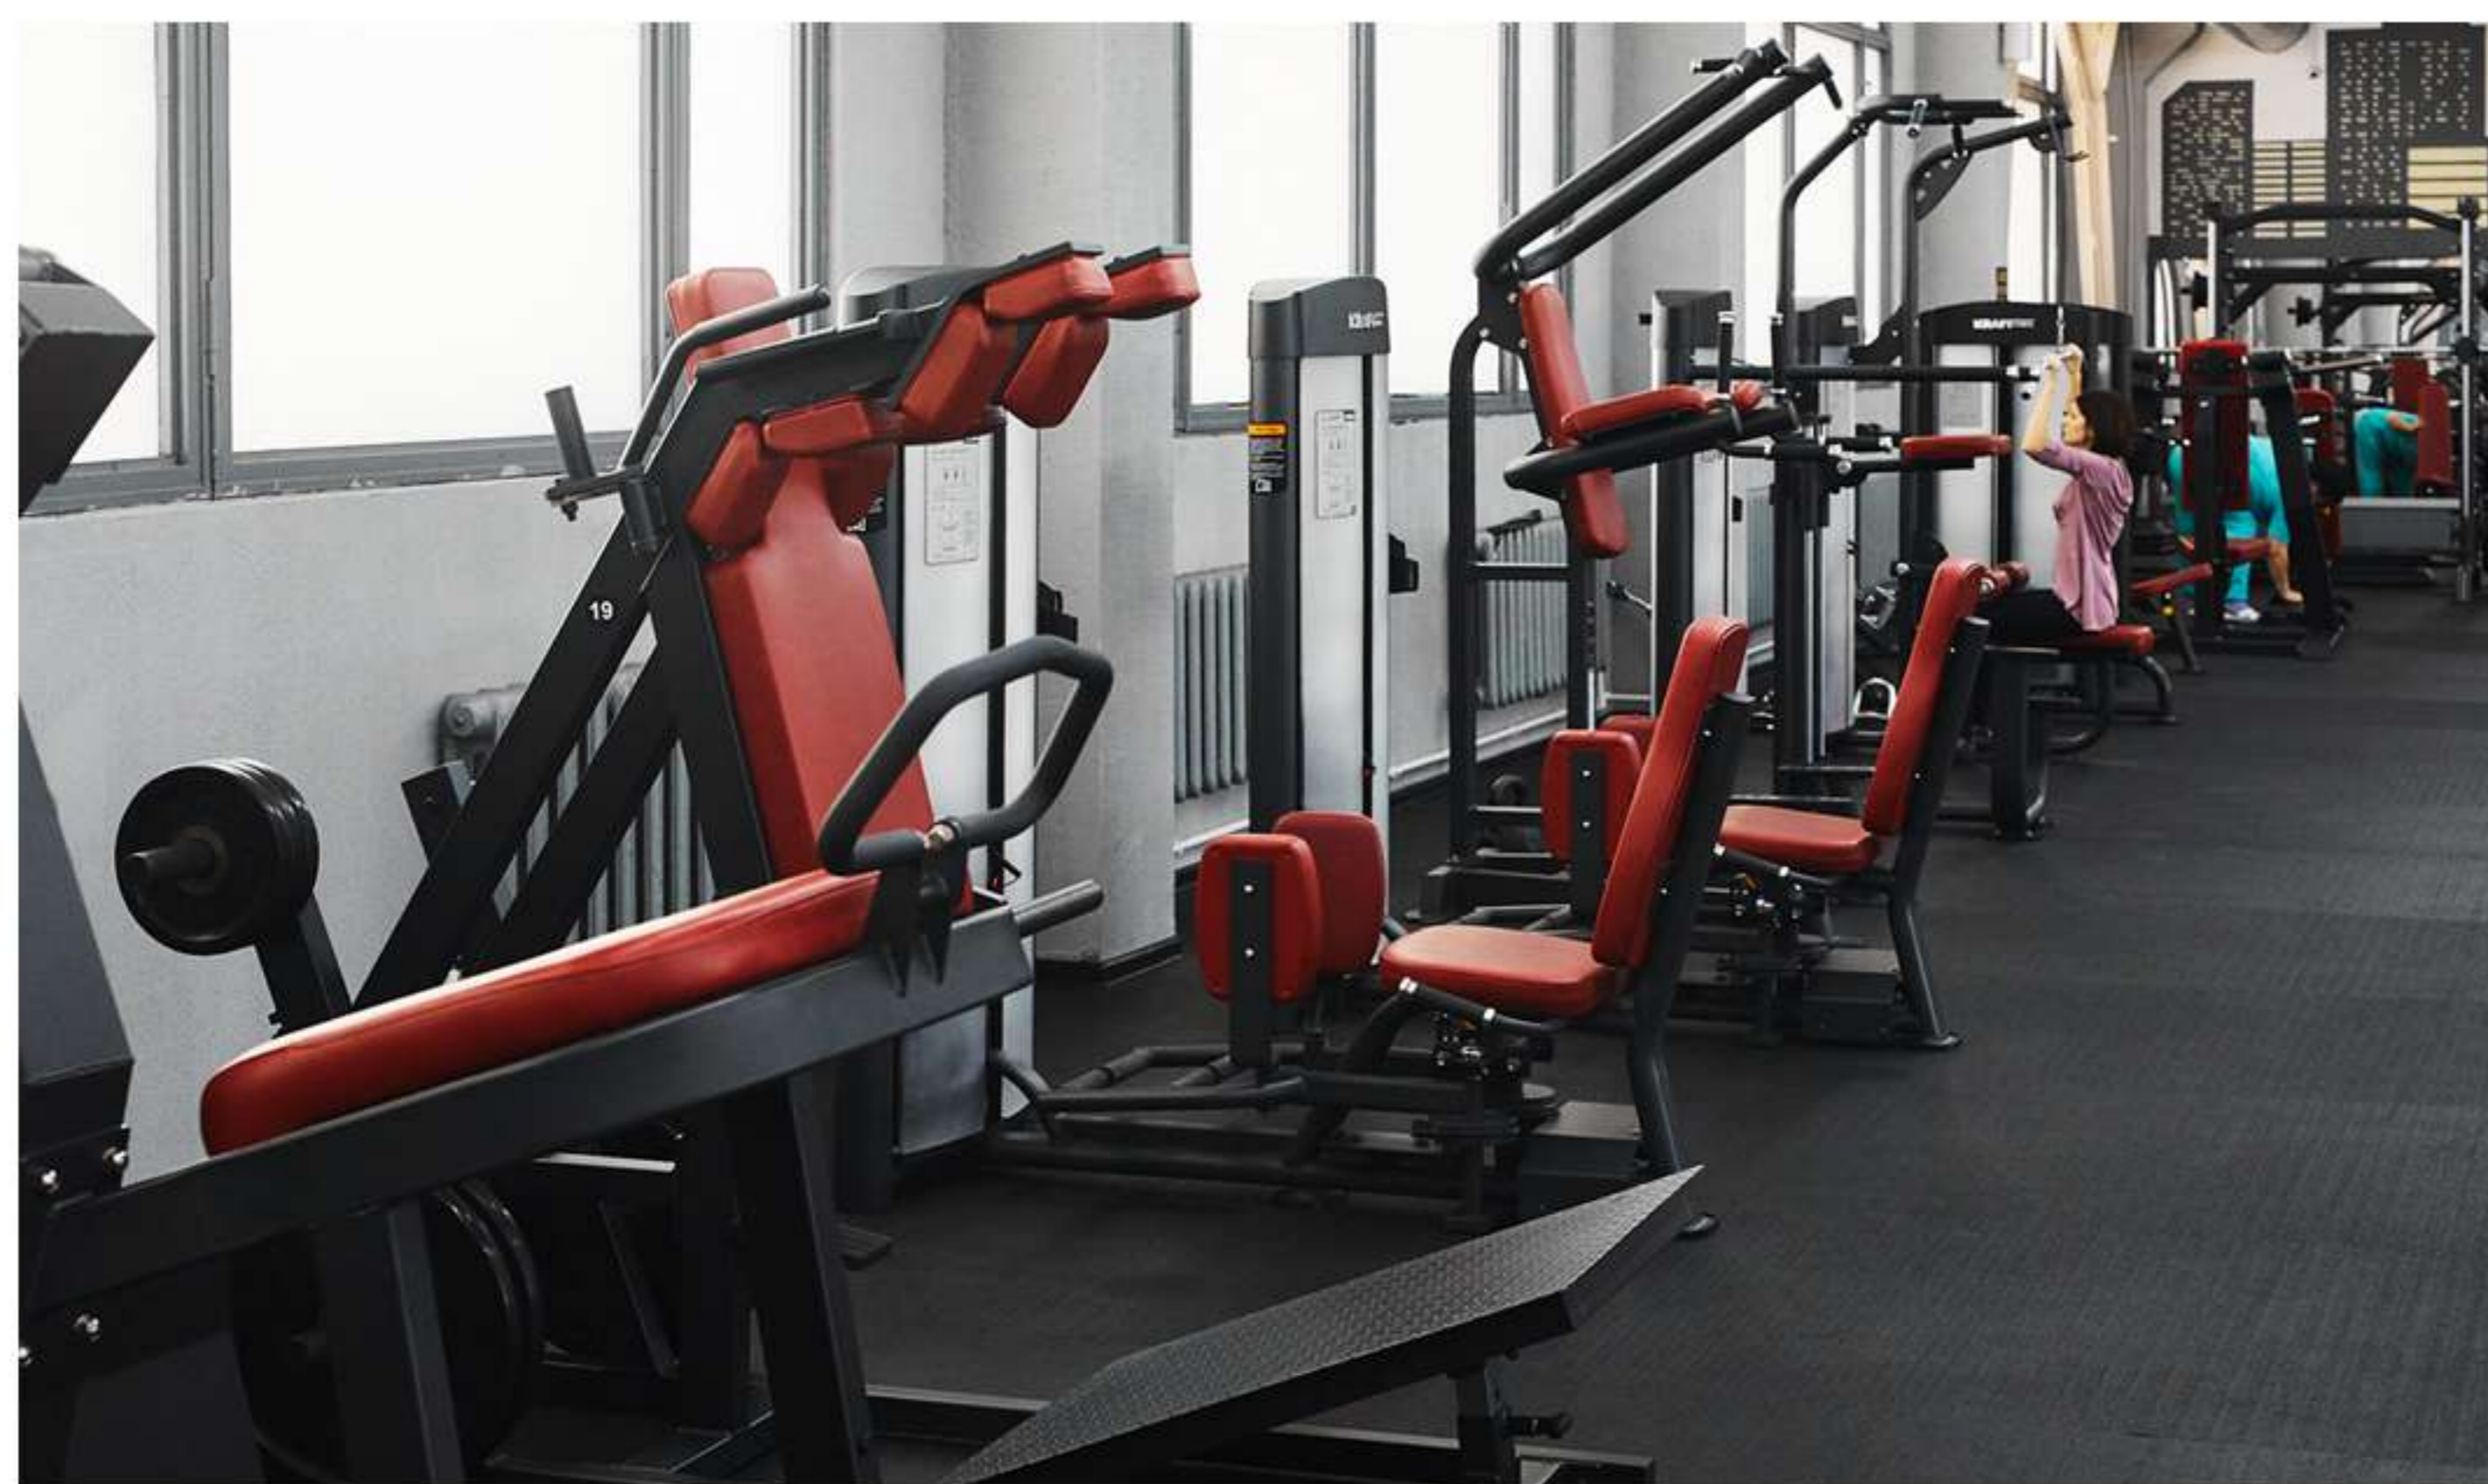

Сеть спортивных клубов МАКСЮТА UNION

Сеть спортивных клубов «Максюта Union» - успешный франчайзинговый проект Вячеслава Максюты, знаменитого спортсмена, обладателя титула «Сильнейший человек России» и Президента МСОО «Федерация Силового Экстрима»

В клубах сети «Максюта Union» акцент сделан на силовой тренинг. Прочные позиции заняли мощные, надежные и комфортные силовые тренажеры **KRAFT Fitness** с превосходной биомеханикой. Кардиозоны оборудованы беговыми дорожками и эллиптическими тренажерами **KRAFT Fitness**.