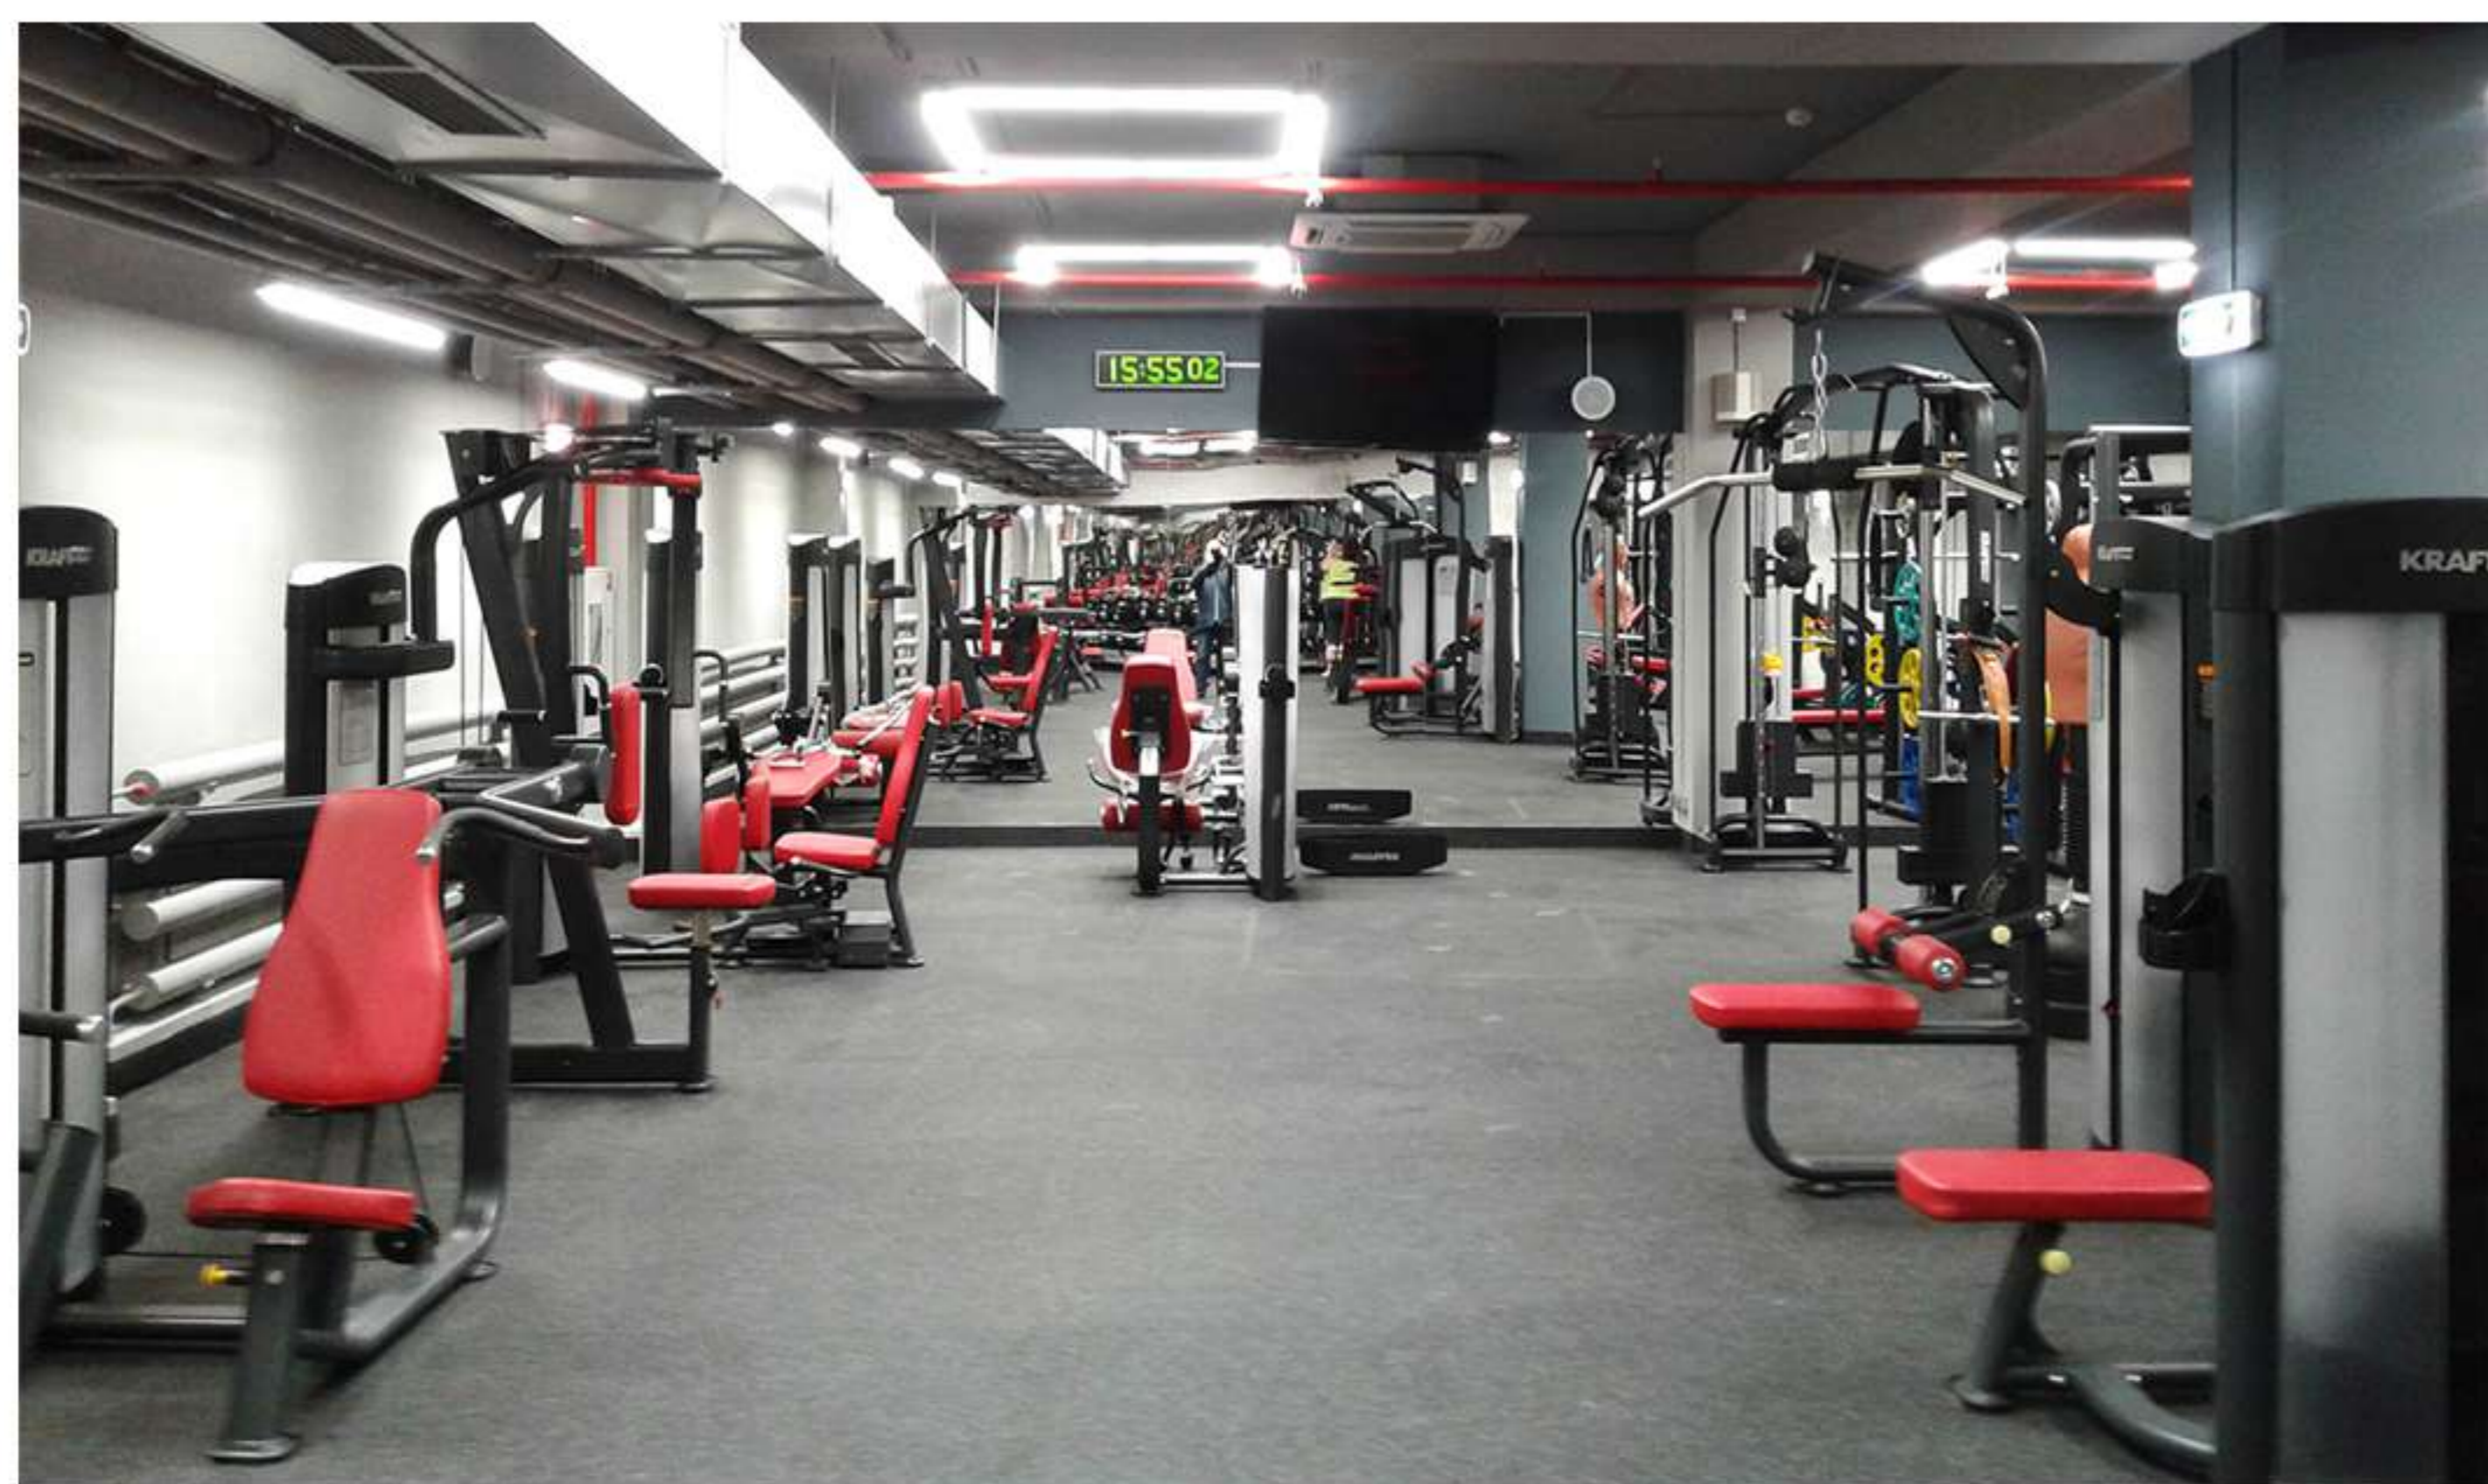

Корпоративный зал АО Верхнечонскнефтегаз

Компания «Верхнечонскнефтегаз» (г. Иркутск), являющаяся одним из подразделений корпорации «Роснефть», сделала достойный подарок своим сотрудникам - современный корпоративный тренажерный зал, оснащенный профессиональным кардио и силовым оборудованием **KRAFT Fitness**.

В зале подобраны все необходимые тренажеры для разнообразных и сбалансированных тренировок сотрудников с разным уровнем подготовки. Тренажеры **KRAFT Fitness** позволяют развивать физические возможности, укреплять здоровье и просто получать удовольствие от тренировок.