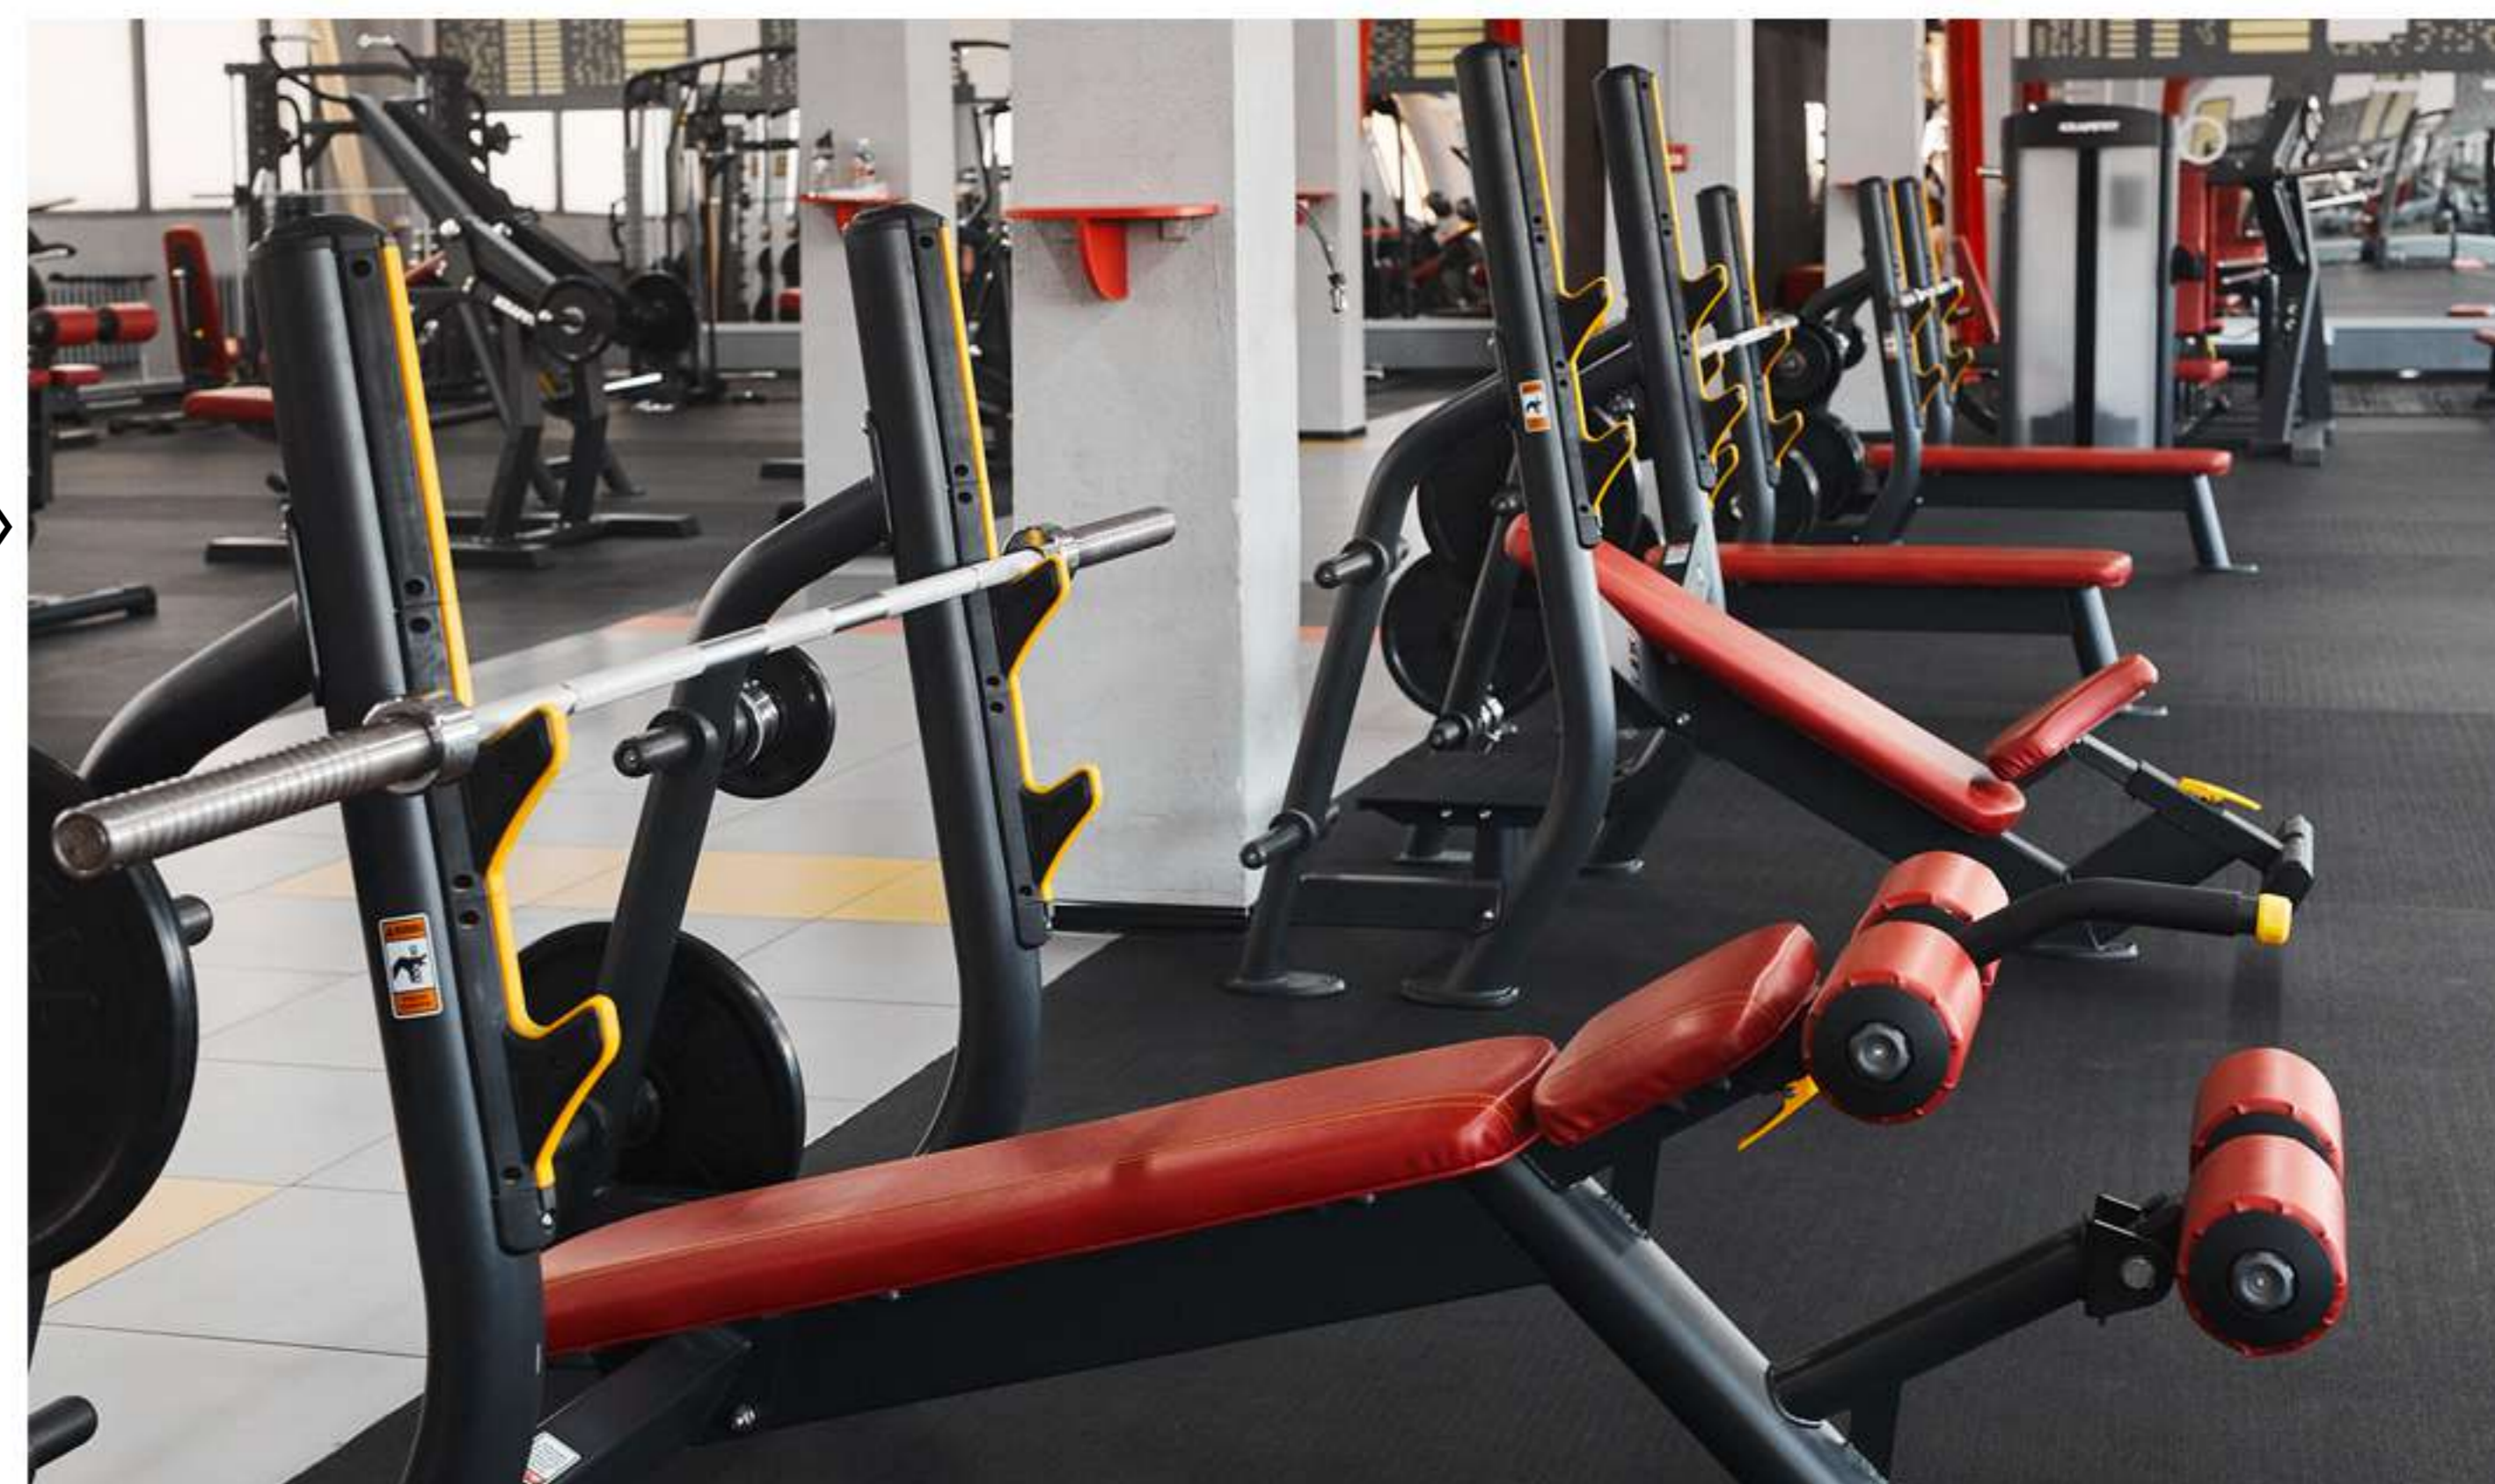

Сеть спортивных клубов МАКСЮТА UNION

Сеть спортивных клубов «Максюта Union» - успешный франчайзинговый проект Вячеслава Максюты, знаменитого спортсмена, обладателя титула «Сильнейший человек России» и Президента МСОО «Федерация Силового Экстрима»

В клубах сети «Максюта Union» акцент сделан на силовой тренинг. Прочные позиции заняли мощные, надежные и комфортные силовые тренажеры **KRAFT Fitness** с превосходной биомеханикой. Кардиозоны оборудованы беговыми дорожками и эллиптическими тренажерами **KRAFT Fitness**.