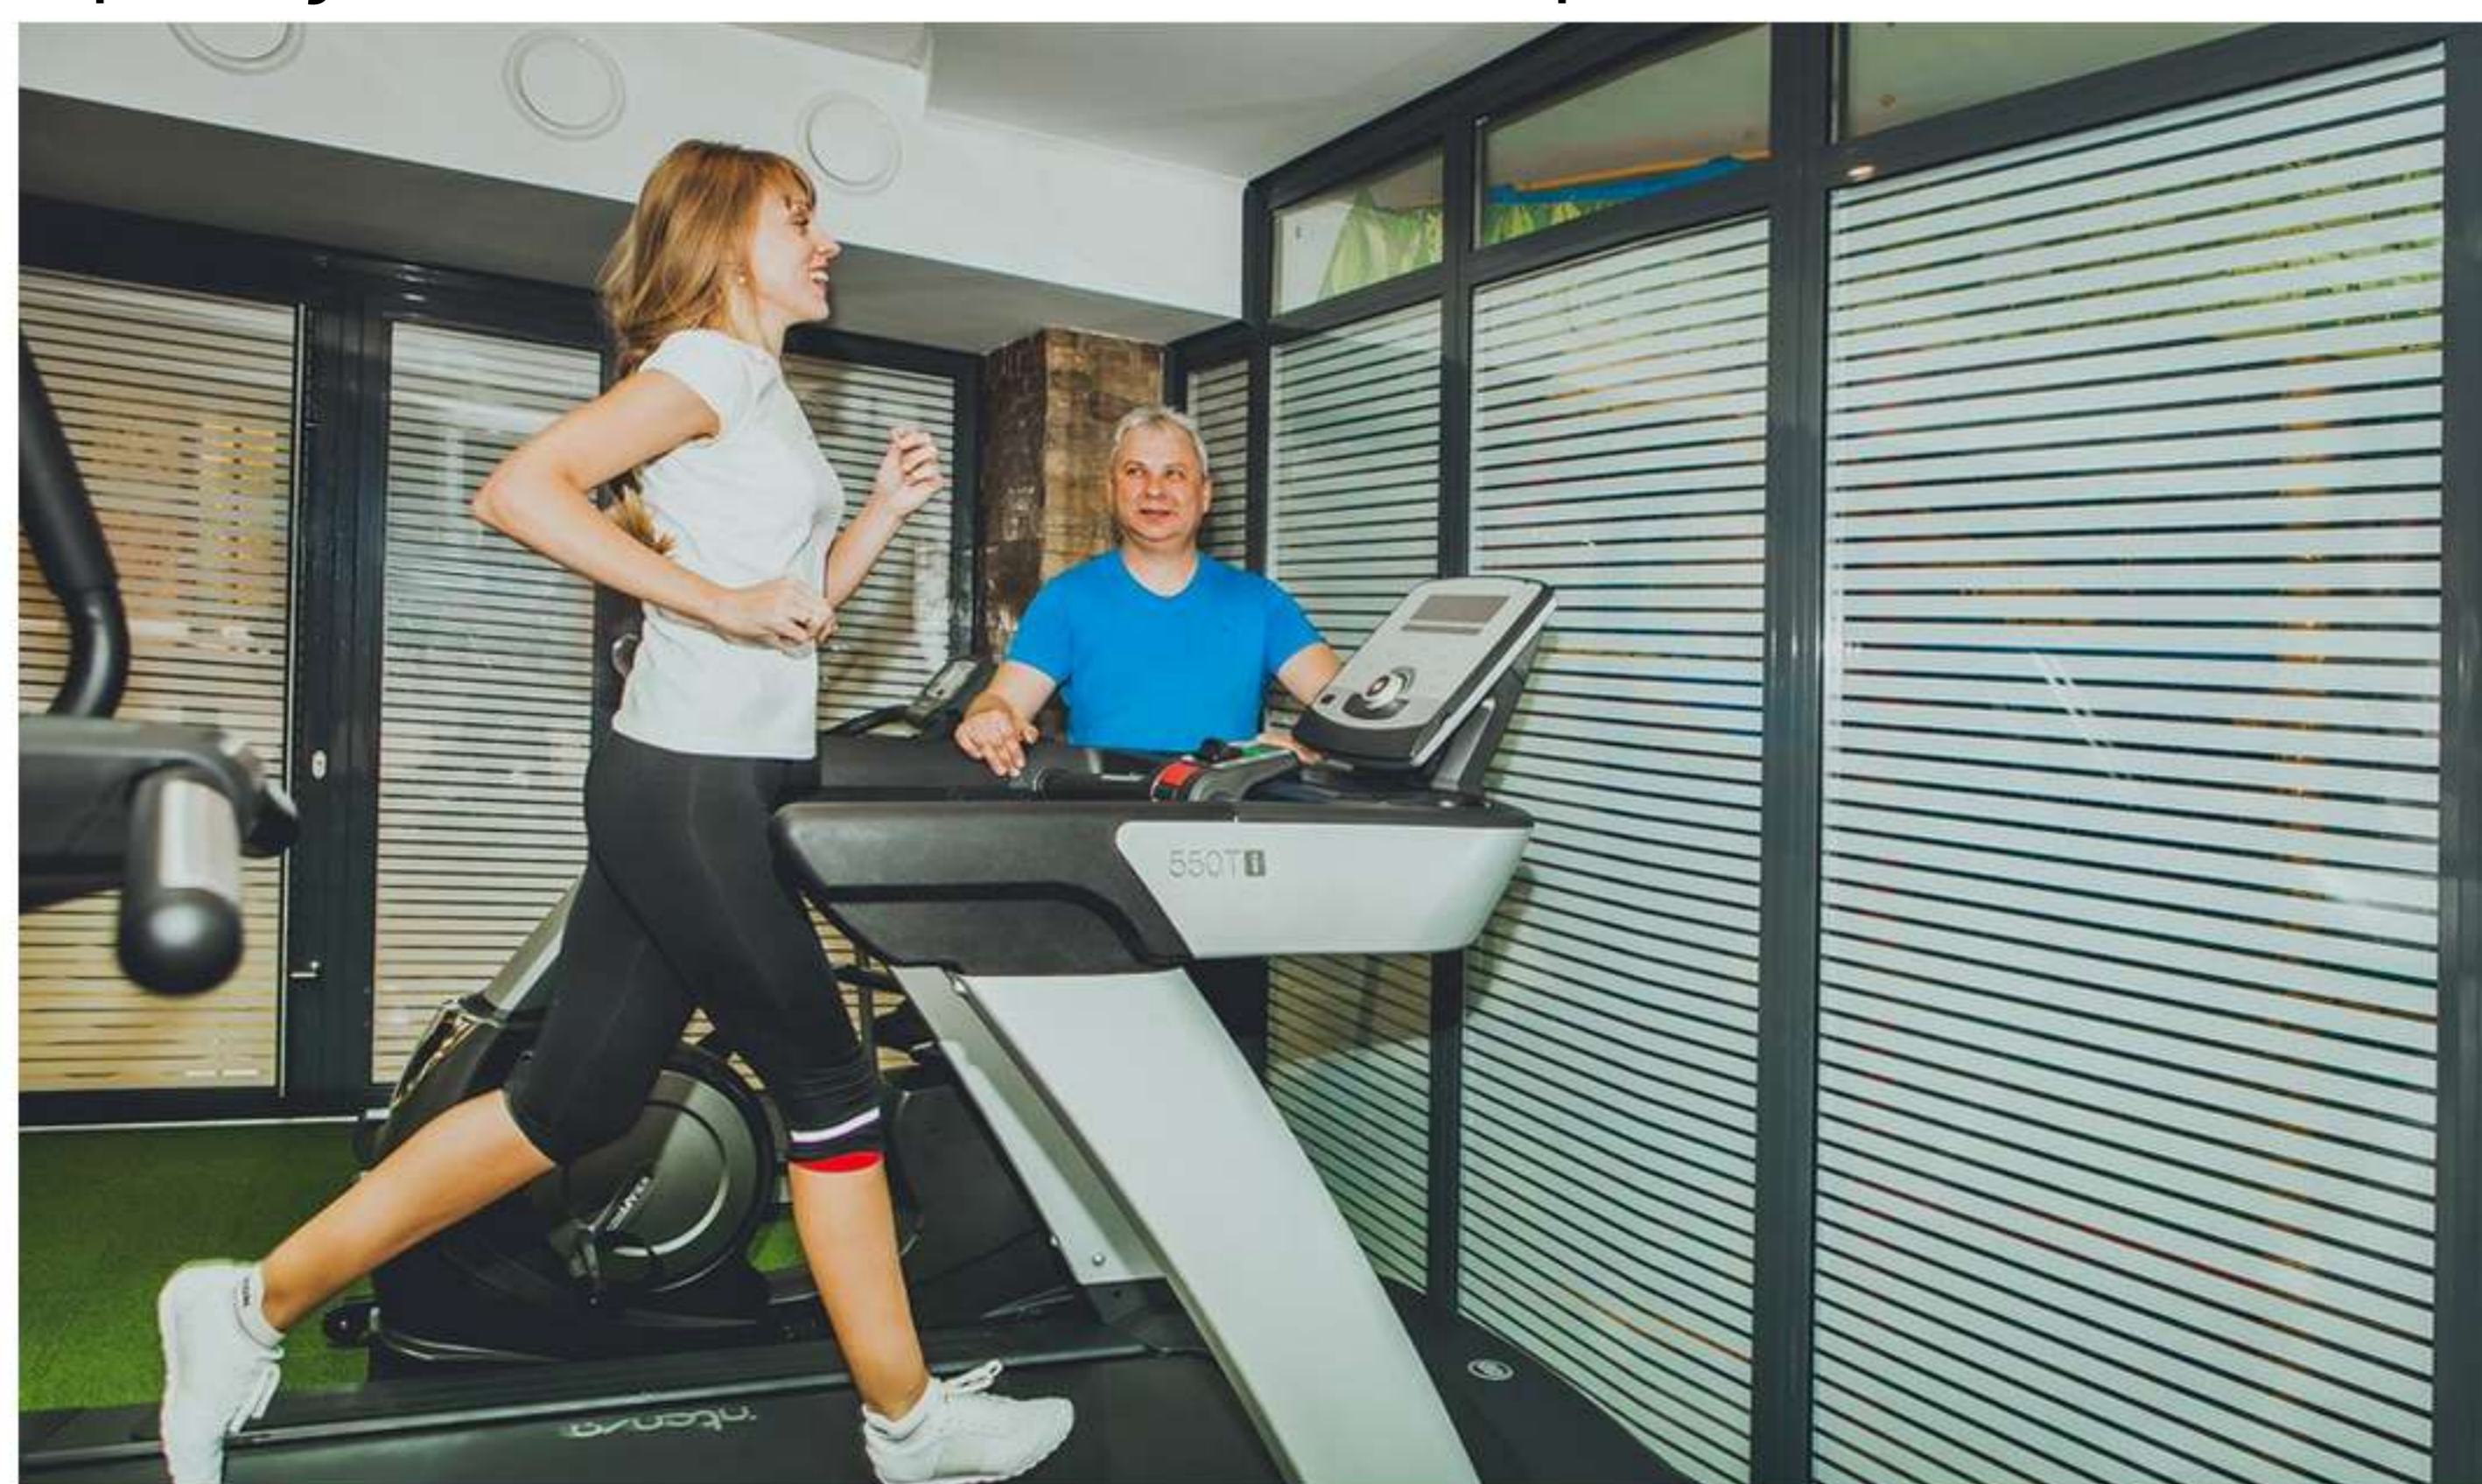

Санаторий Эдем

Санаторий «Эдем» расположен на территории Сибирского курорта «Белокуриха», который стал известным и популярным благодаря великолепной природе и уникальным термальным источникам. Именно поэтому в здравнице основной акцент сделан на восстановительную медицину, и применяется самое современное, эффективное и качественное оборудование.

Тренажерный зал оснащен современными кардиотренажерами **Intenza** и **KRAFT Fitness**. С их помощью можно откорректировать фигуру, укрепить организм, повысить сопротивляемость простудным заболеваниям и инфекциям.