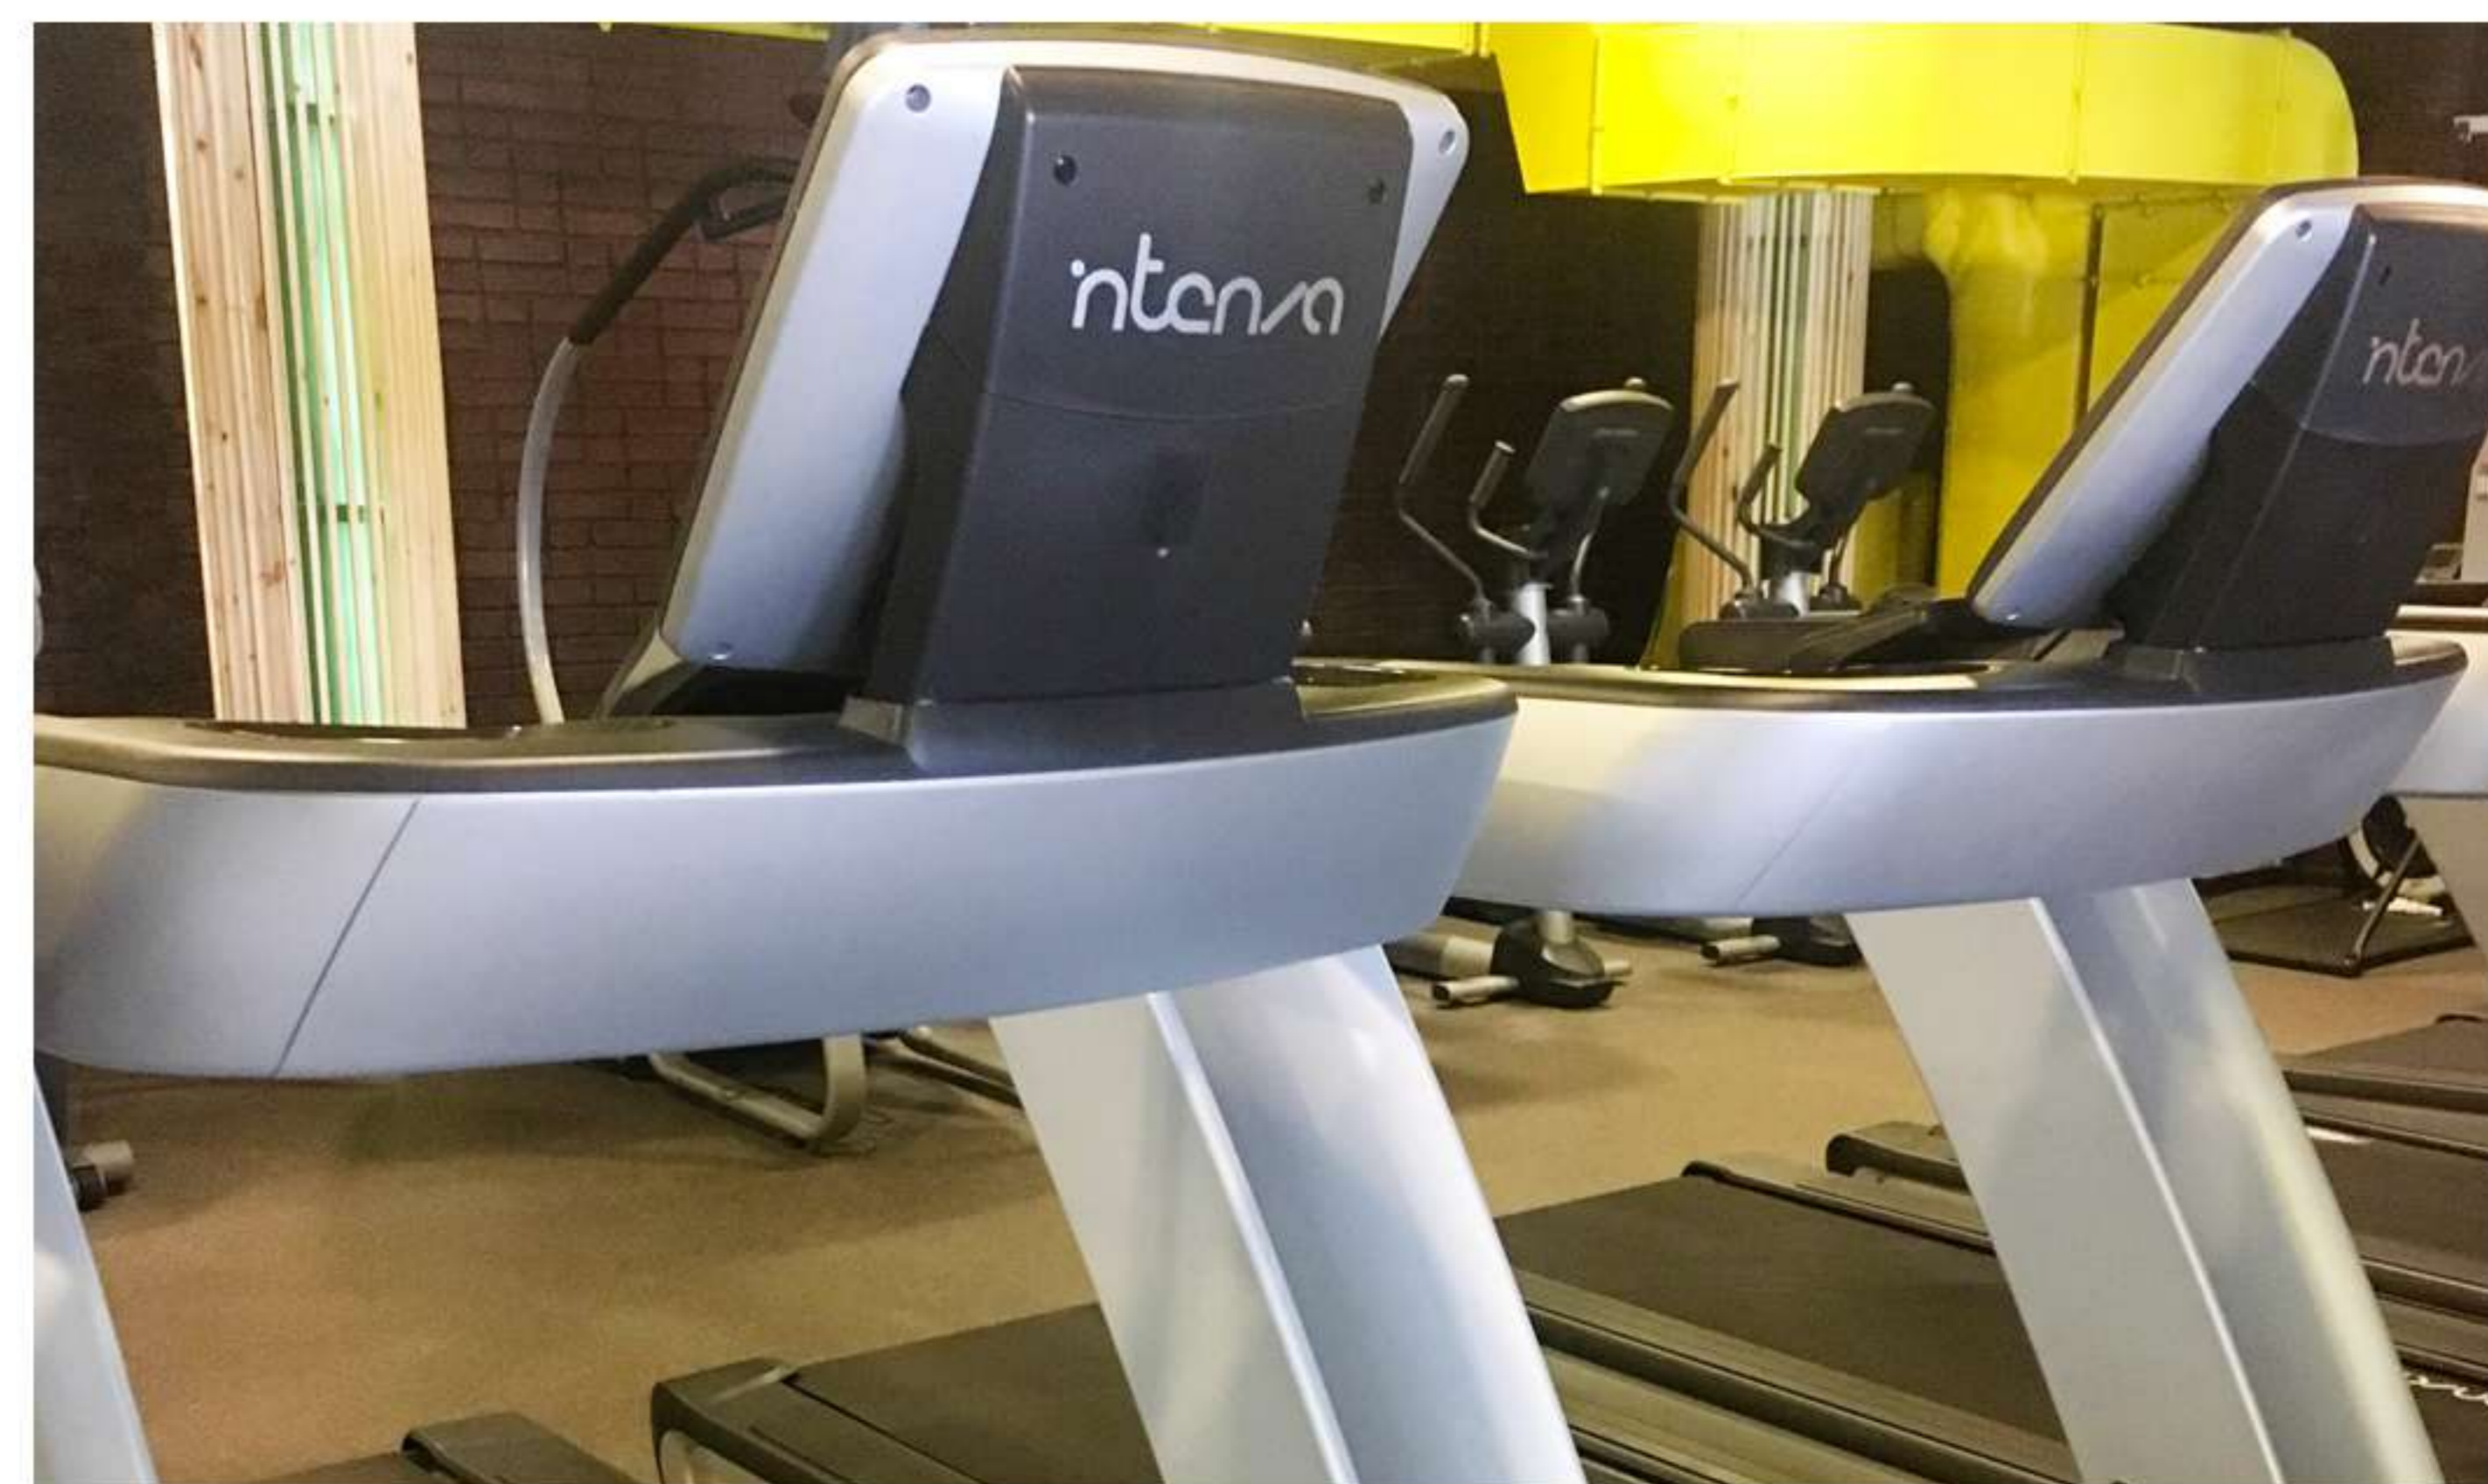

# Фитнес-клуб H2O FITNESS

Фитнес-клуб H2O Fitness является одним из лучших мест в Челябинске для занятий спортом.

Тренажерный зал площадью **400** м<sup>2</sup> с панорамными окнами оснащен тренажерами премиум-класса **KRAFT Fitness**. Зал оборудован разнообразными тренажерами, включая зону для нагружаемых и блочных тренировок, зону работы со свободными весами и зону растяжки.