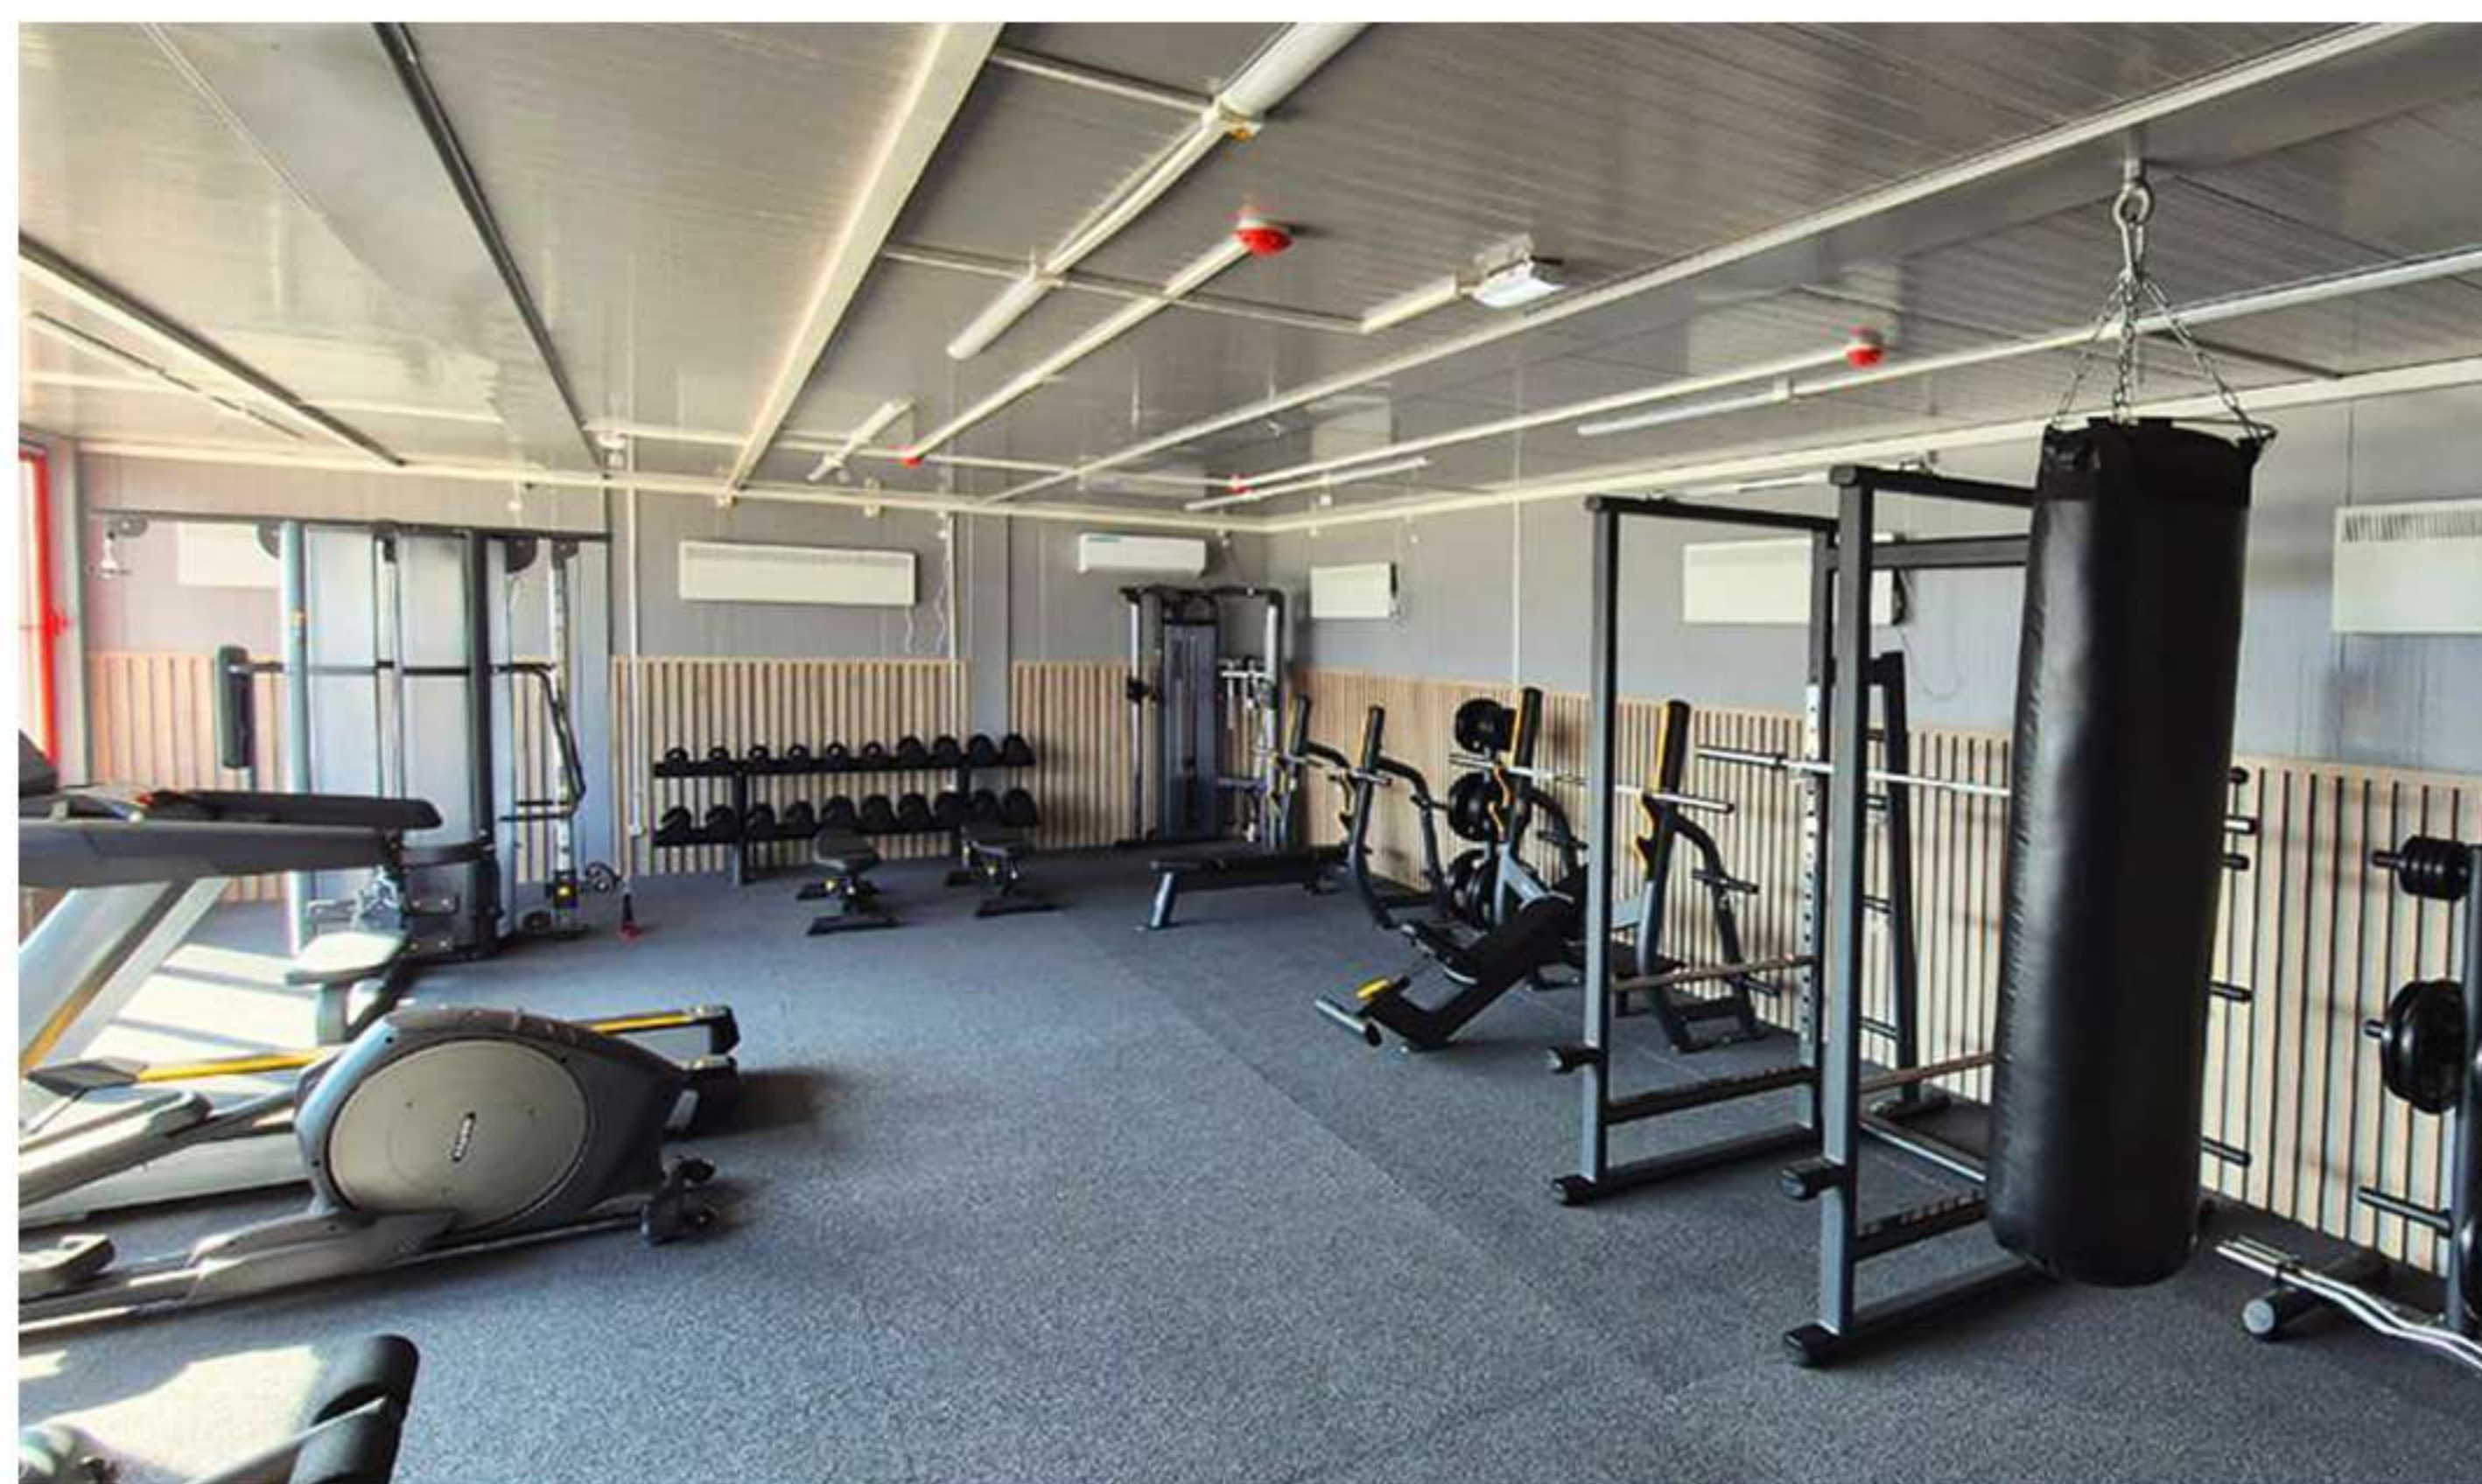

Модульные фитнес-залы на месторождениях Газпрома

Совместный проект с Газпромом по оснащению модульных фитнес-залов на месторождениях нефти и газа. В рамках этого проекта были выбраны тренажеры **INTENZA** и **KRAFT Fitness**, которые идеально подходят для данного формата и обеспечивают высокий уровень комфорта и эффективности тренировок.

По уровню оснащения модульные фитнес-залы Газпрома ничем не уступают традиционным фитнес-клубам: здесь представлены кардиотренажеры, мультистанции, грузоблочные тренажеры и оборудование для работы со свободными весами.