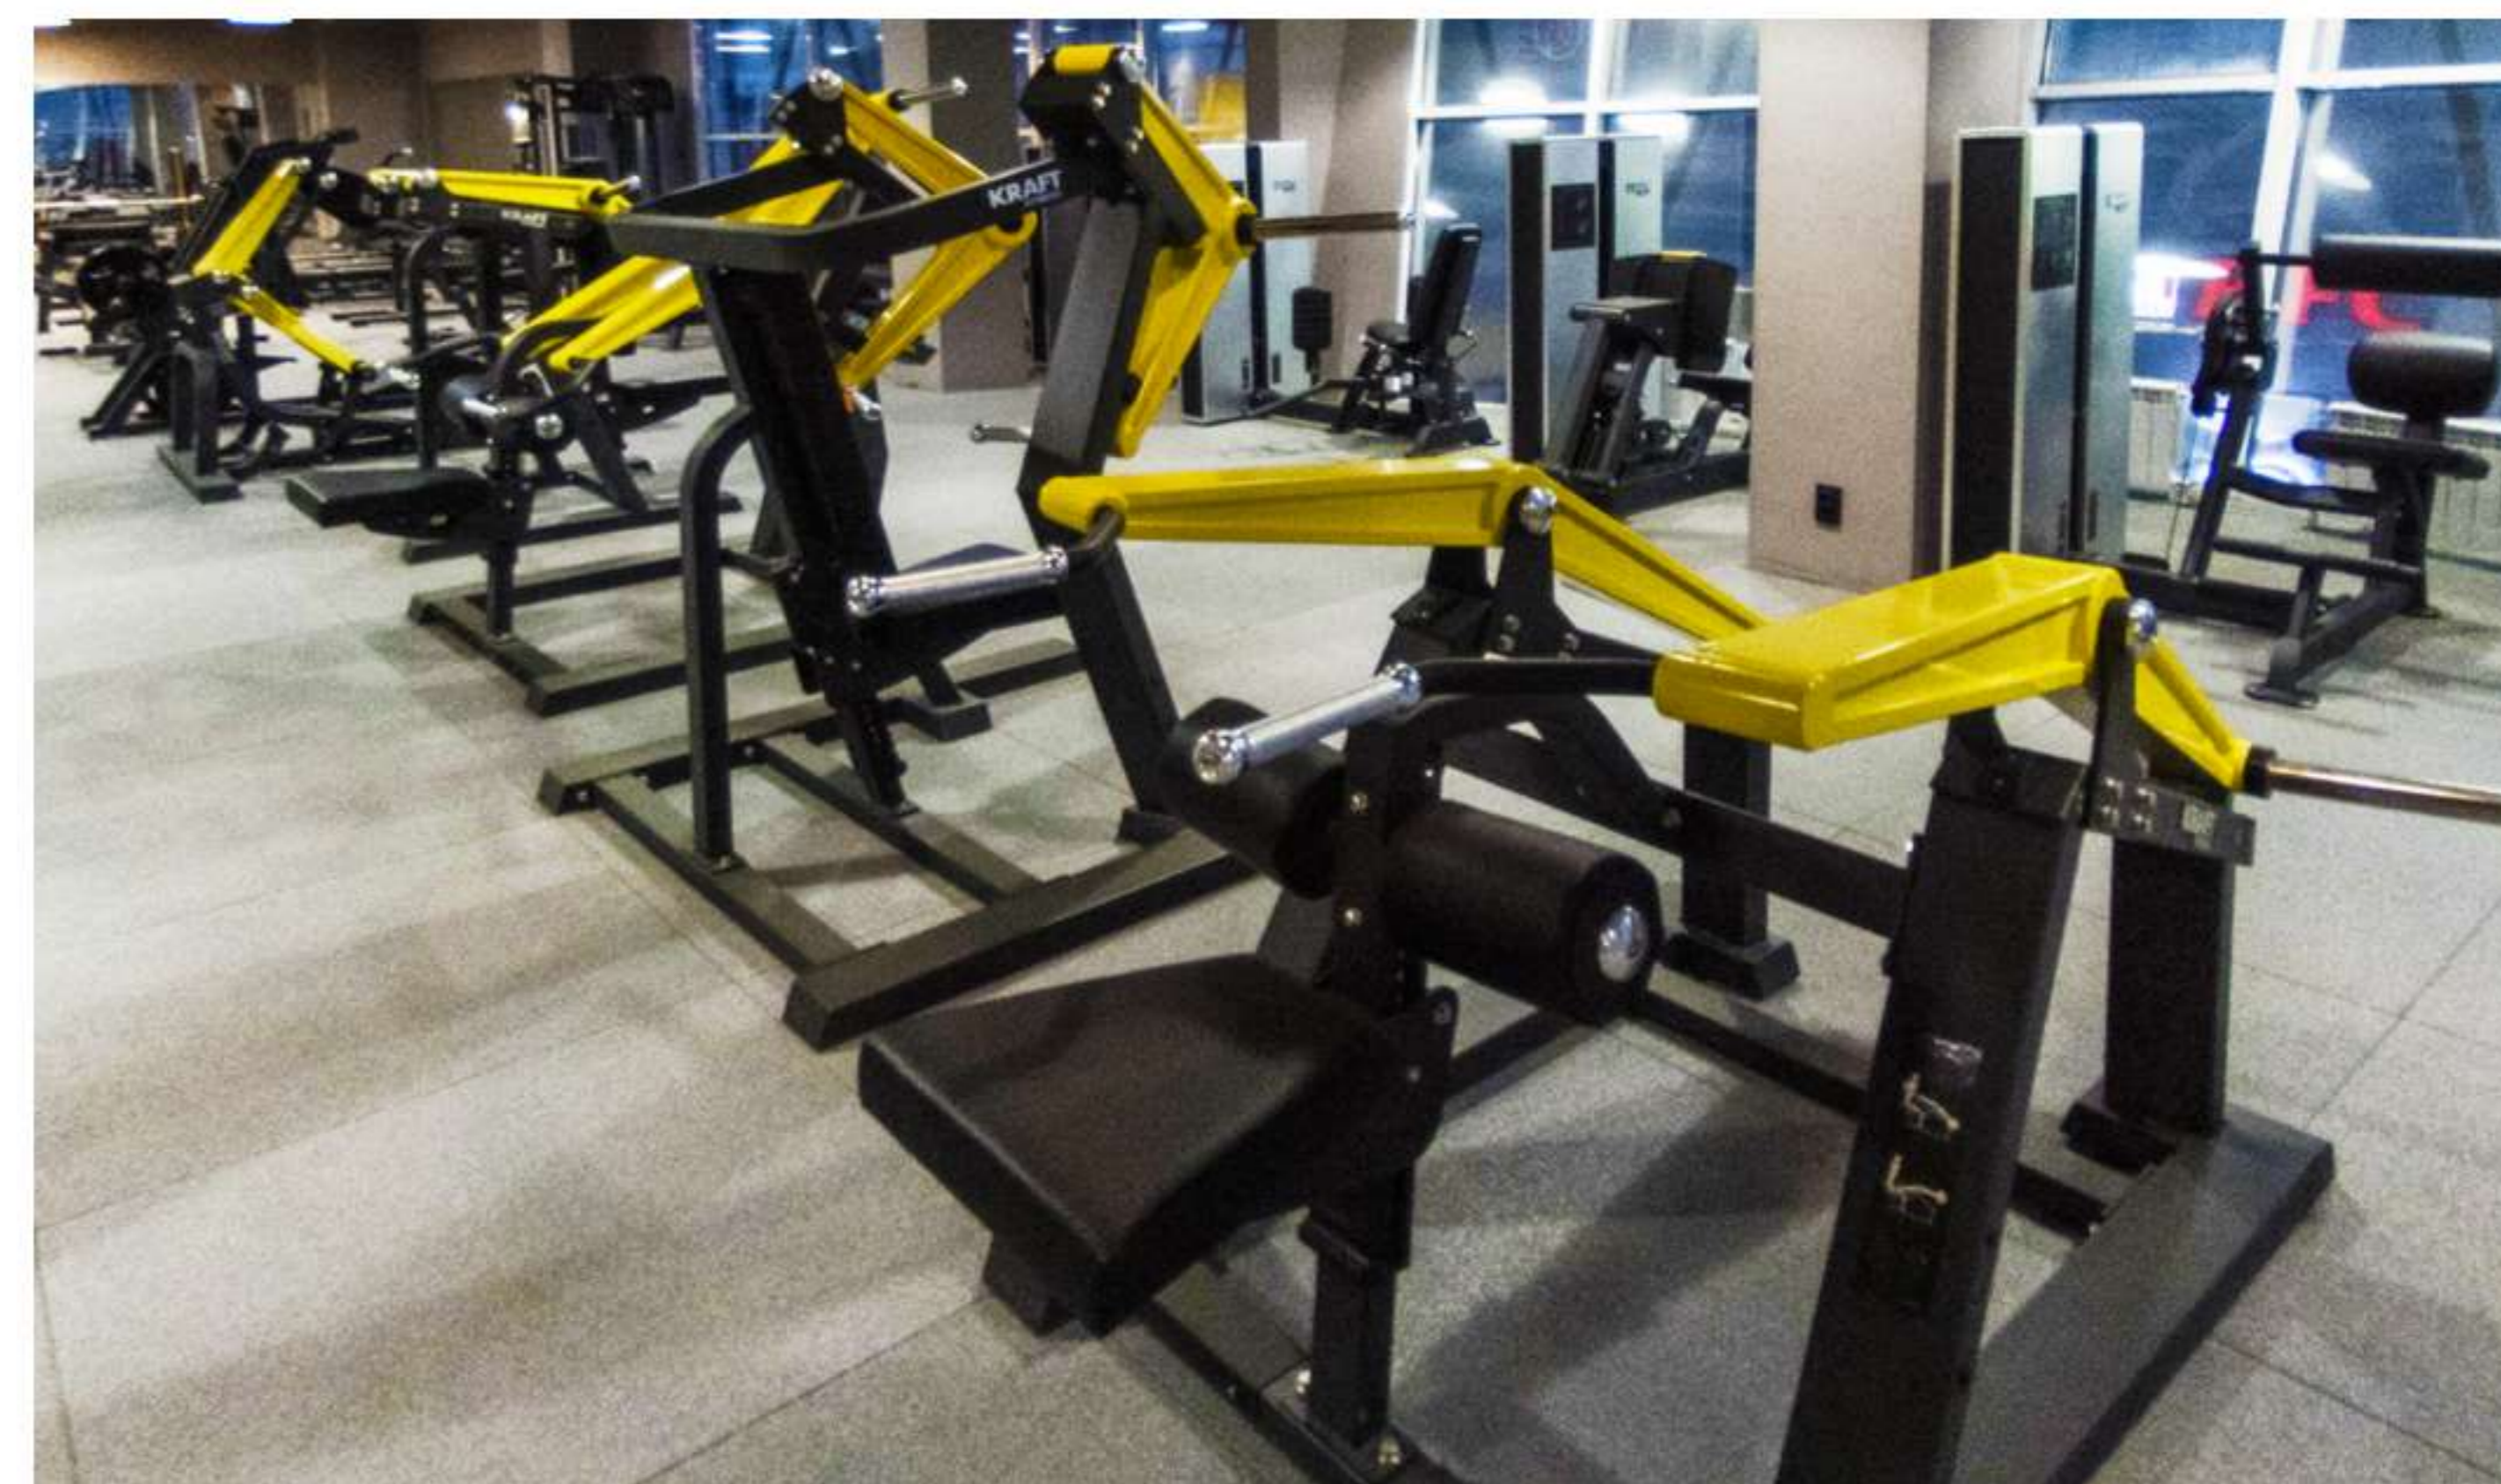

Большая кардиозона с панорамным видом на центр города занимает отдельный этаж. Здесь представлены **22** кардиотренажера **KRAFT Fitness**.

Даже в самые пиковые часы всем хватит тренажеров, чтобы провести кардиотренировку.