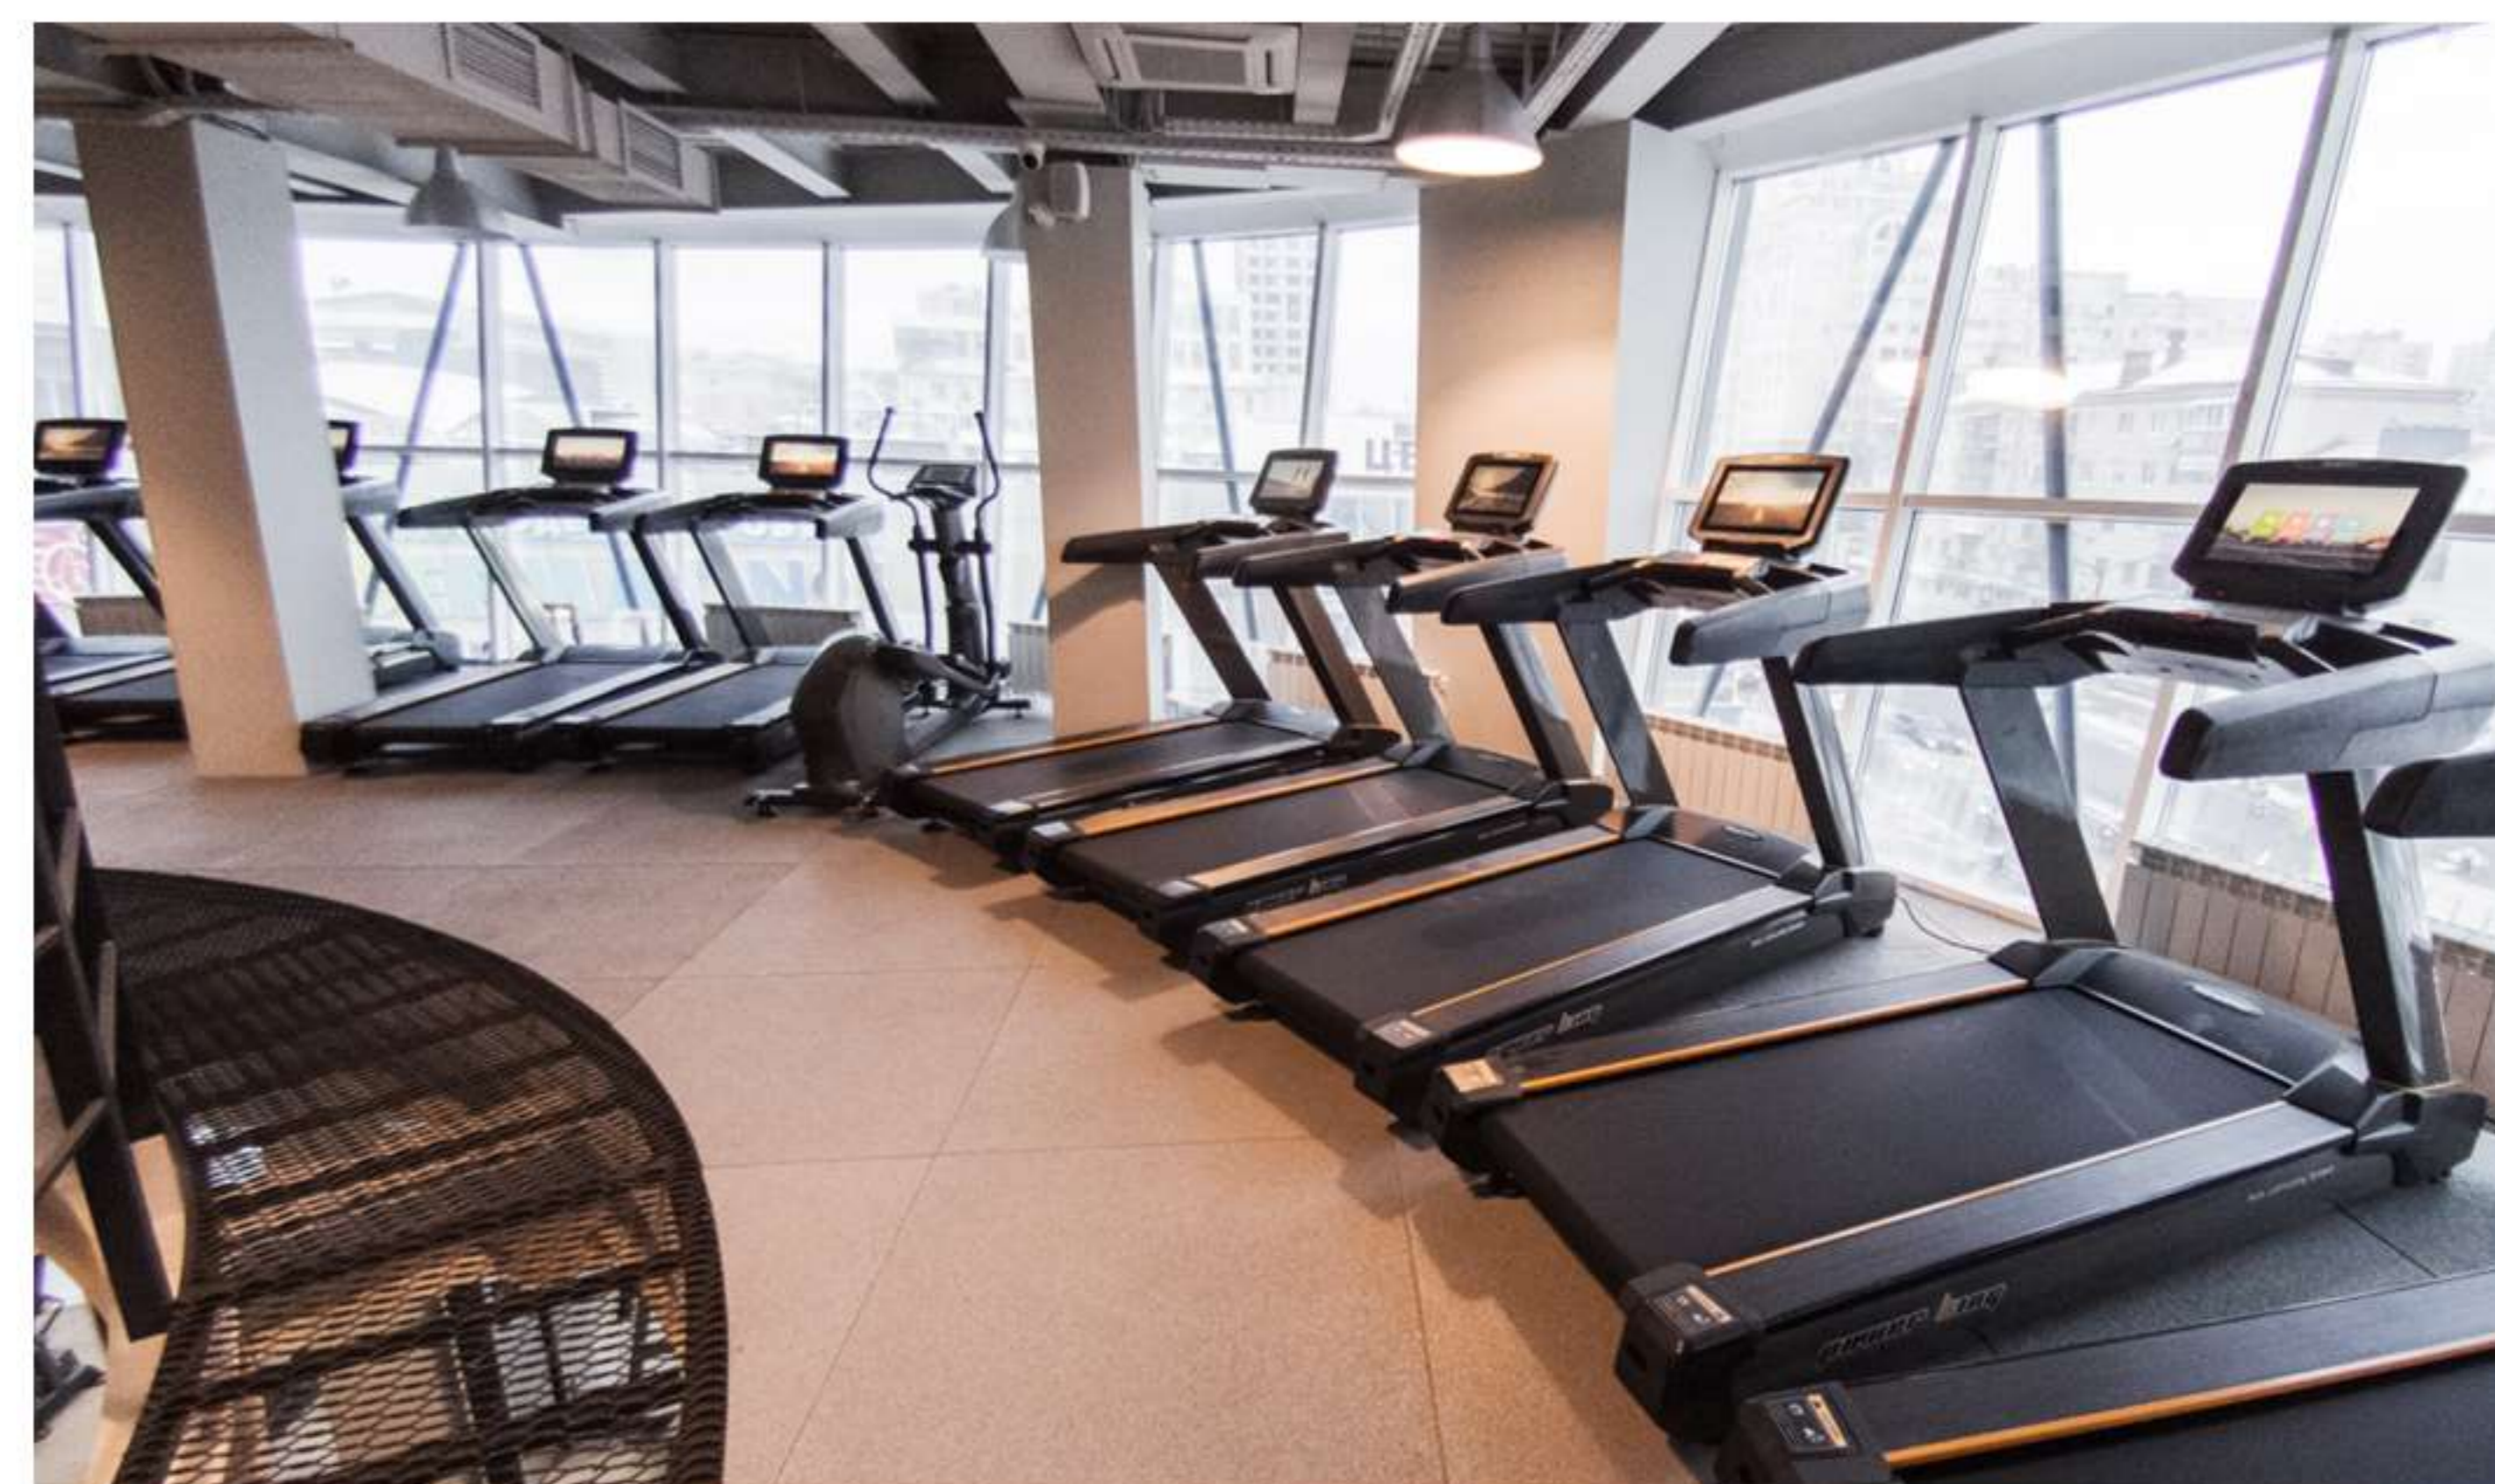

Большая кардиозона с панорамным видом на центр города занимает отдельный этаж. Здесь представлены **22** кардиотренажера **KRAFT Fitness**.

Даже в самые пиковые часы всем хватит тренажеров, чтобы провести кардиотренировку.