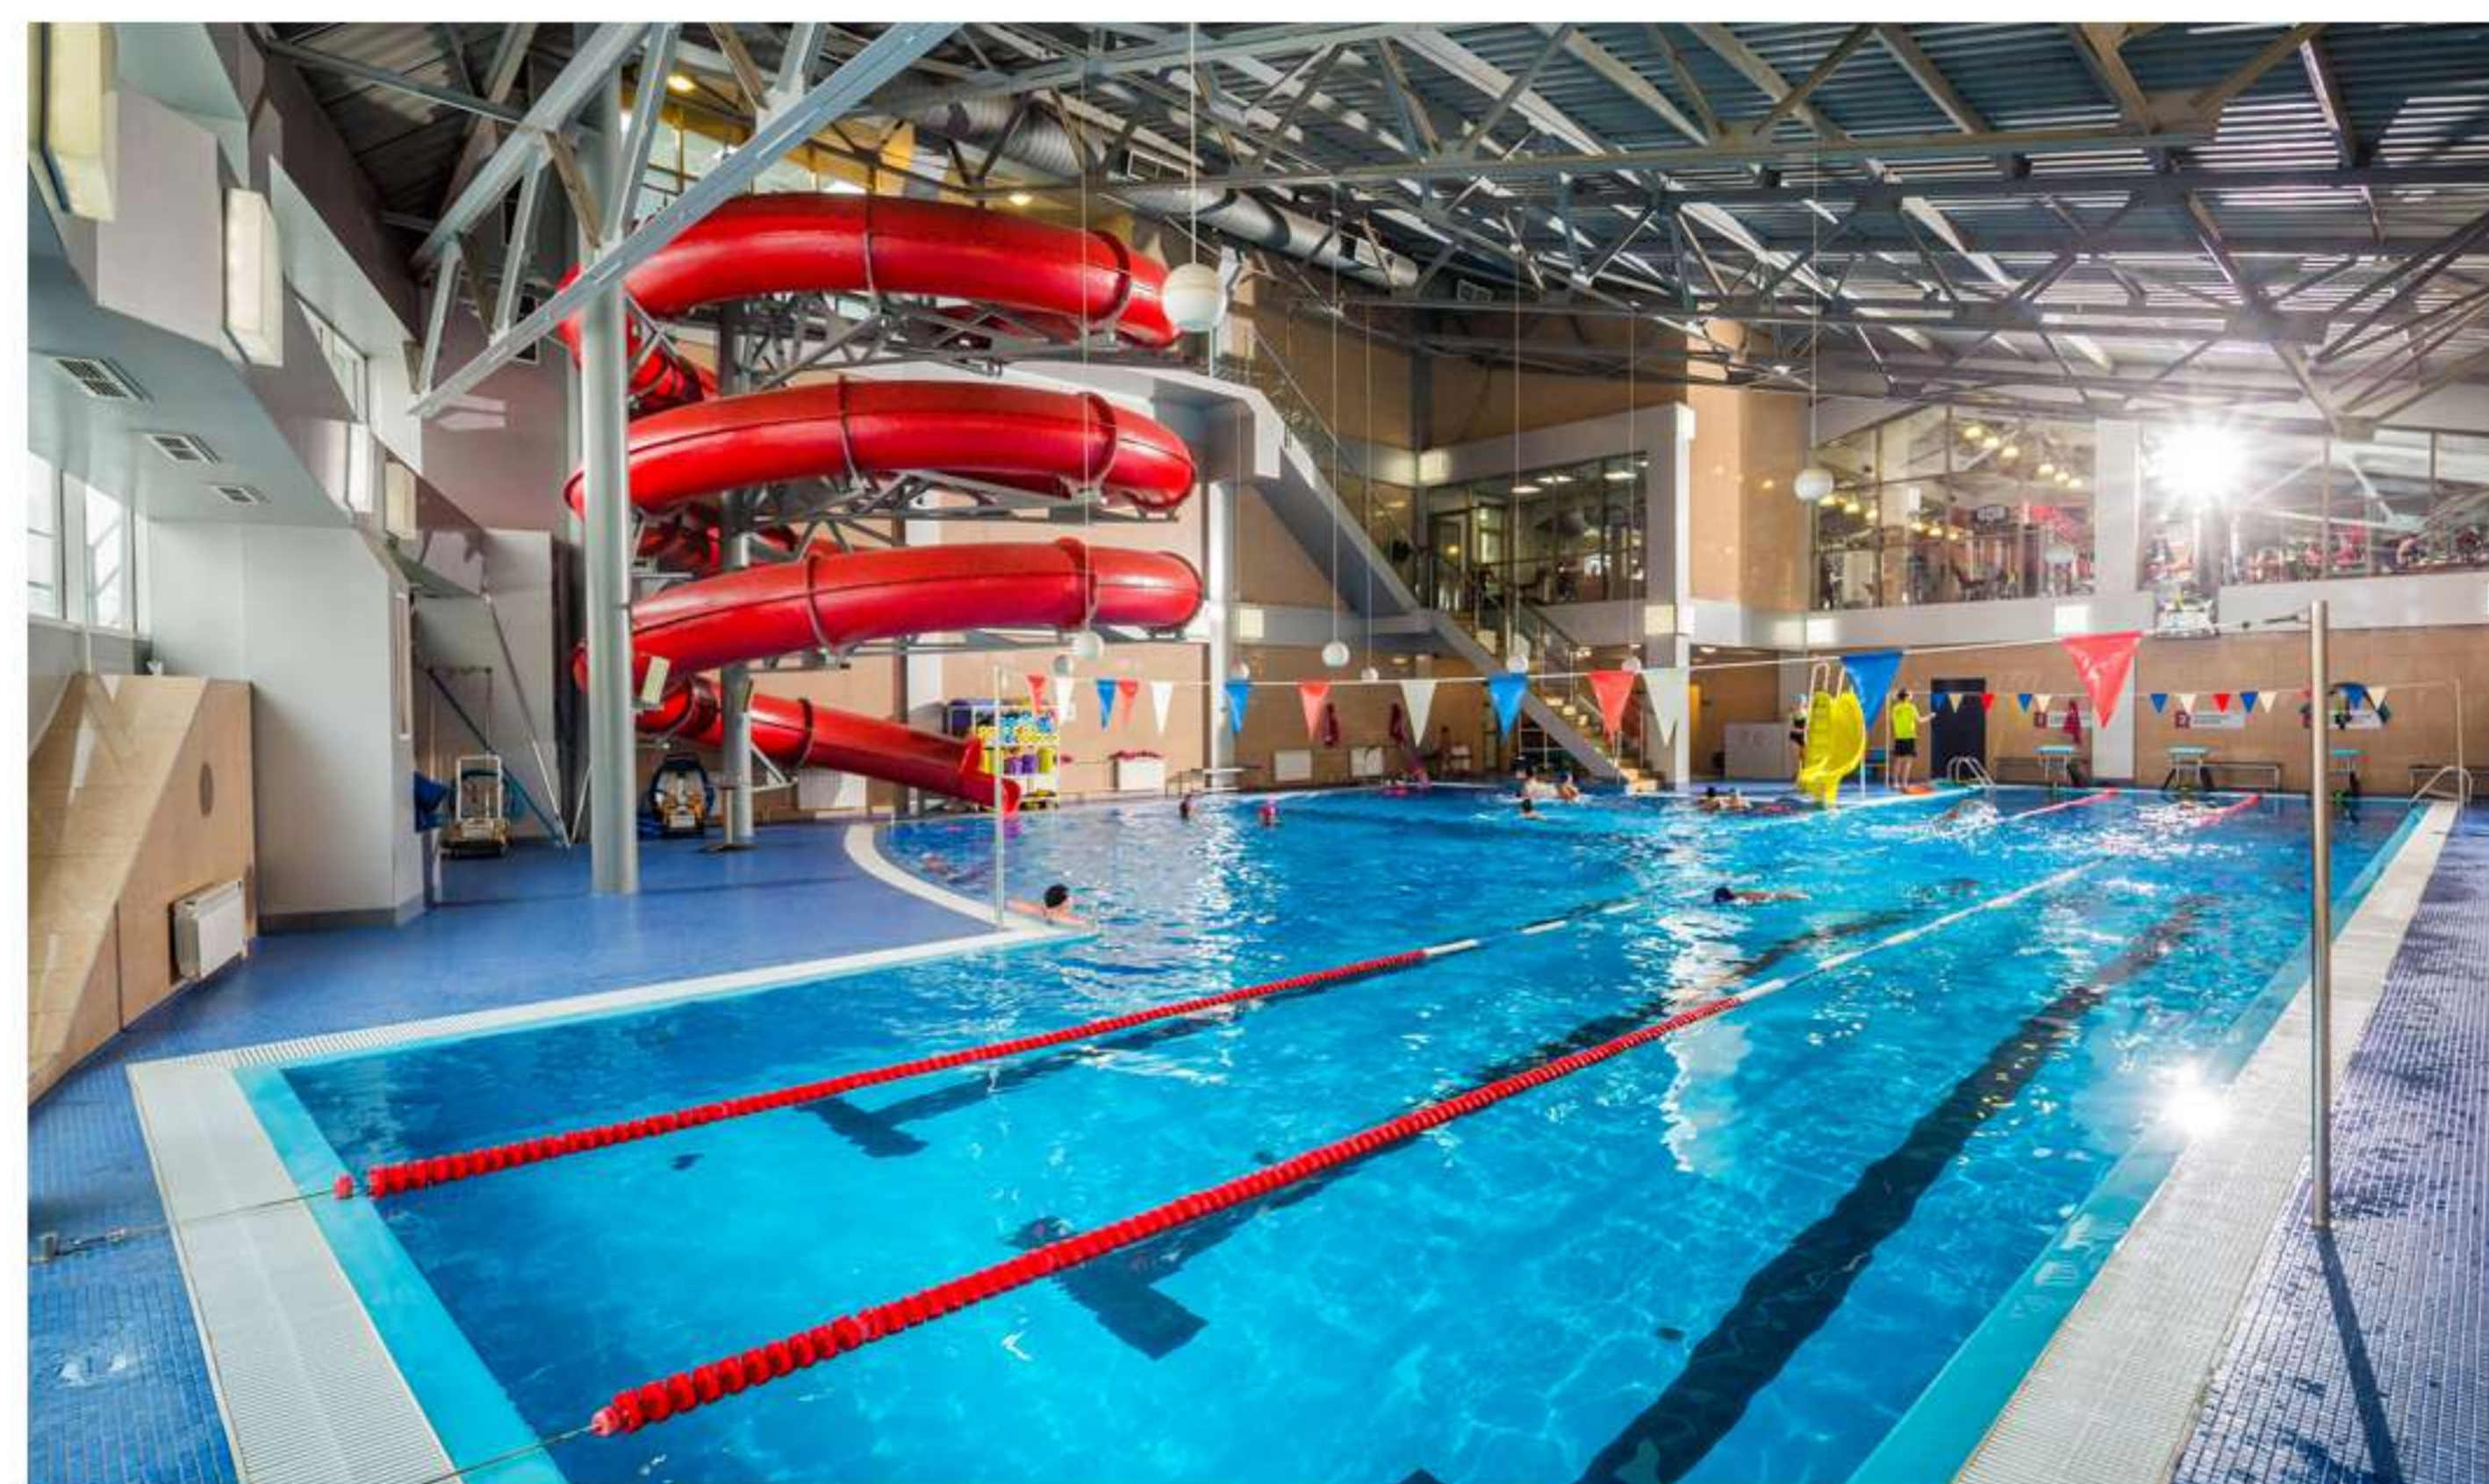

Фитнес-клуб ROMAN'S GYM (ex. World Gym Иркутск)

Общая площадь объекта составляет **5000** кв.м. В период работы фитнес-клуба под брендом «World Gym Иркутск» была проведена модернизация: обновлена и расширена кардиозона и установлены новые тренажеры **Intenza** с консолью i-Series.

Новые тренажеры предоставили пользователям более широкие возможности во время тренировок. i-Series позволяет начать тренировку одним нажатием кнопки, а весь процесс управления консолью осуществляется с помощью уникального джойстика Uni-Dial™.