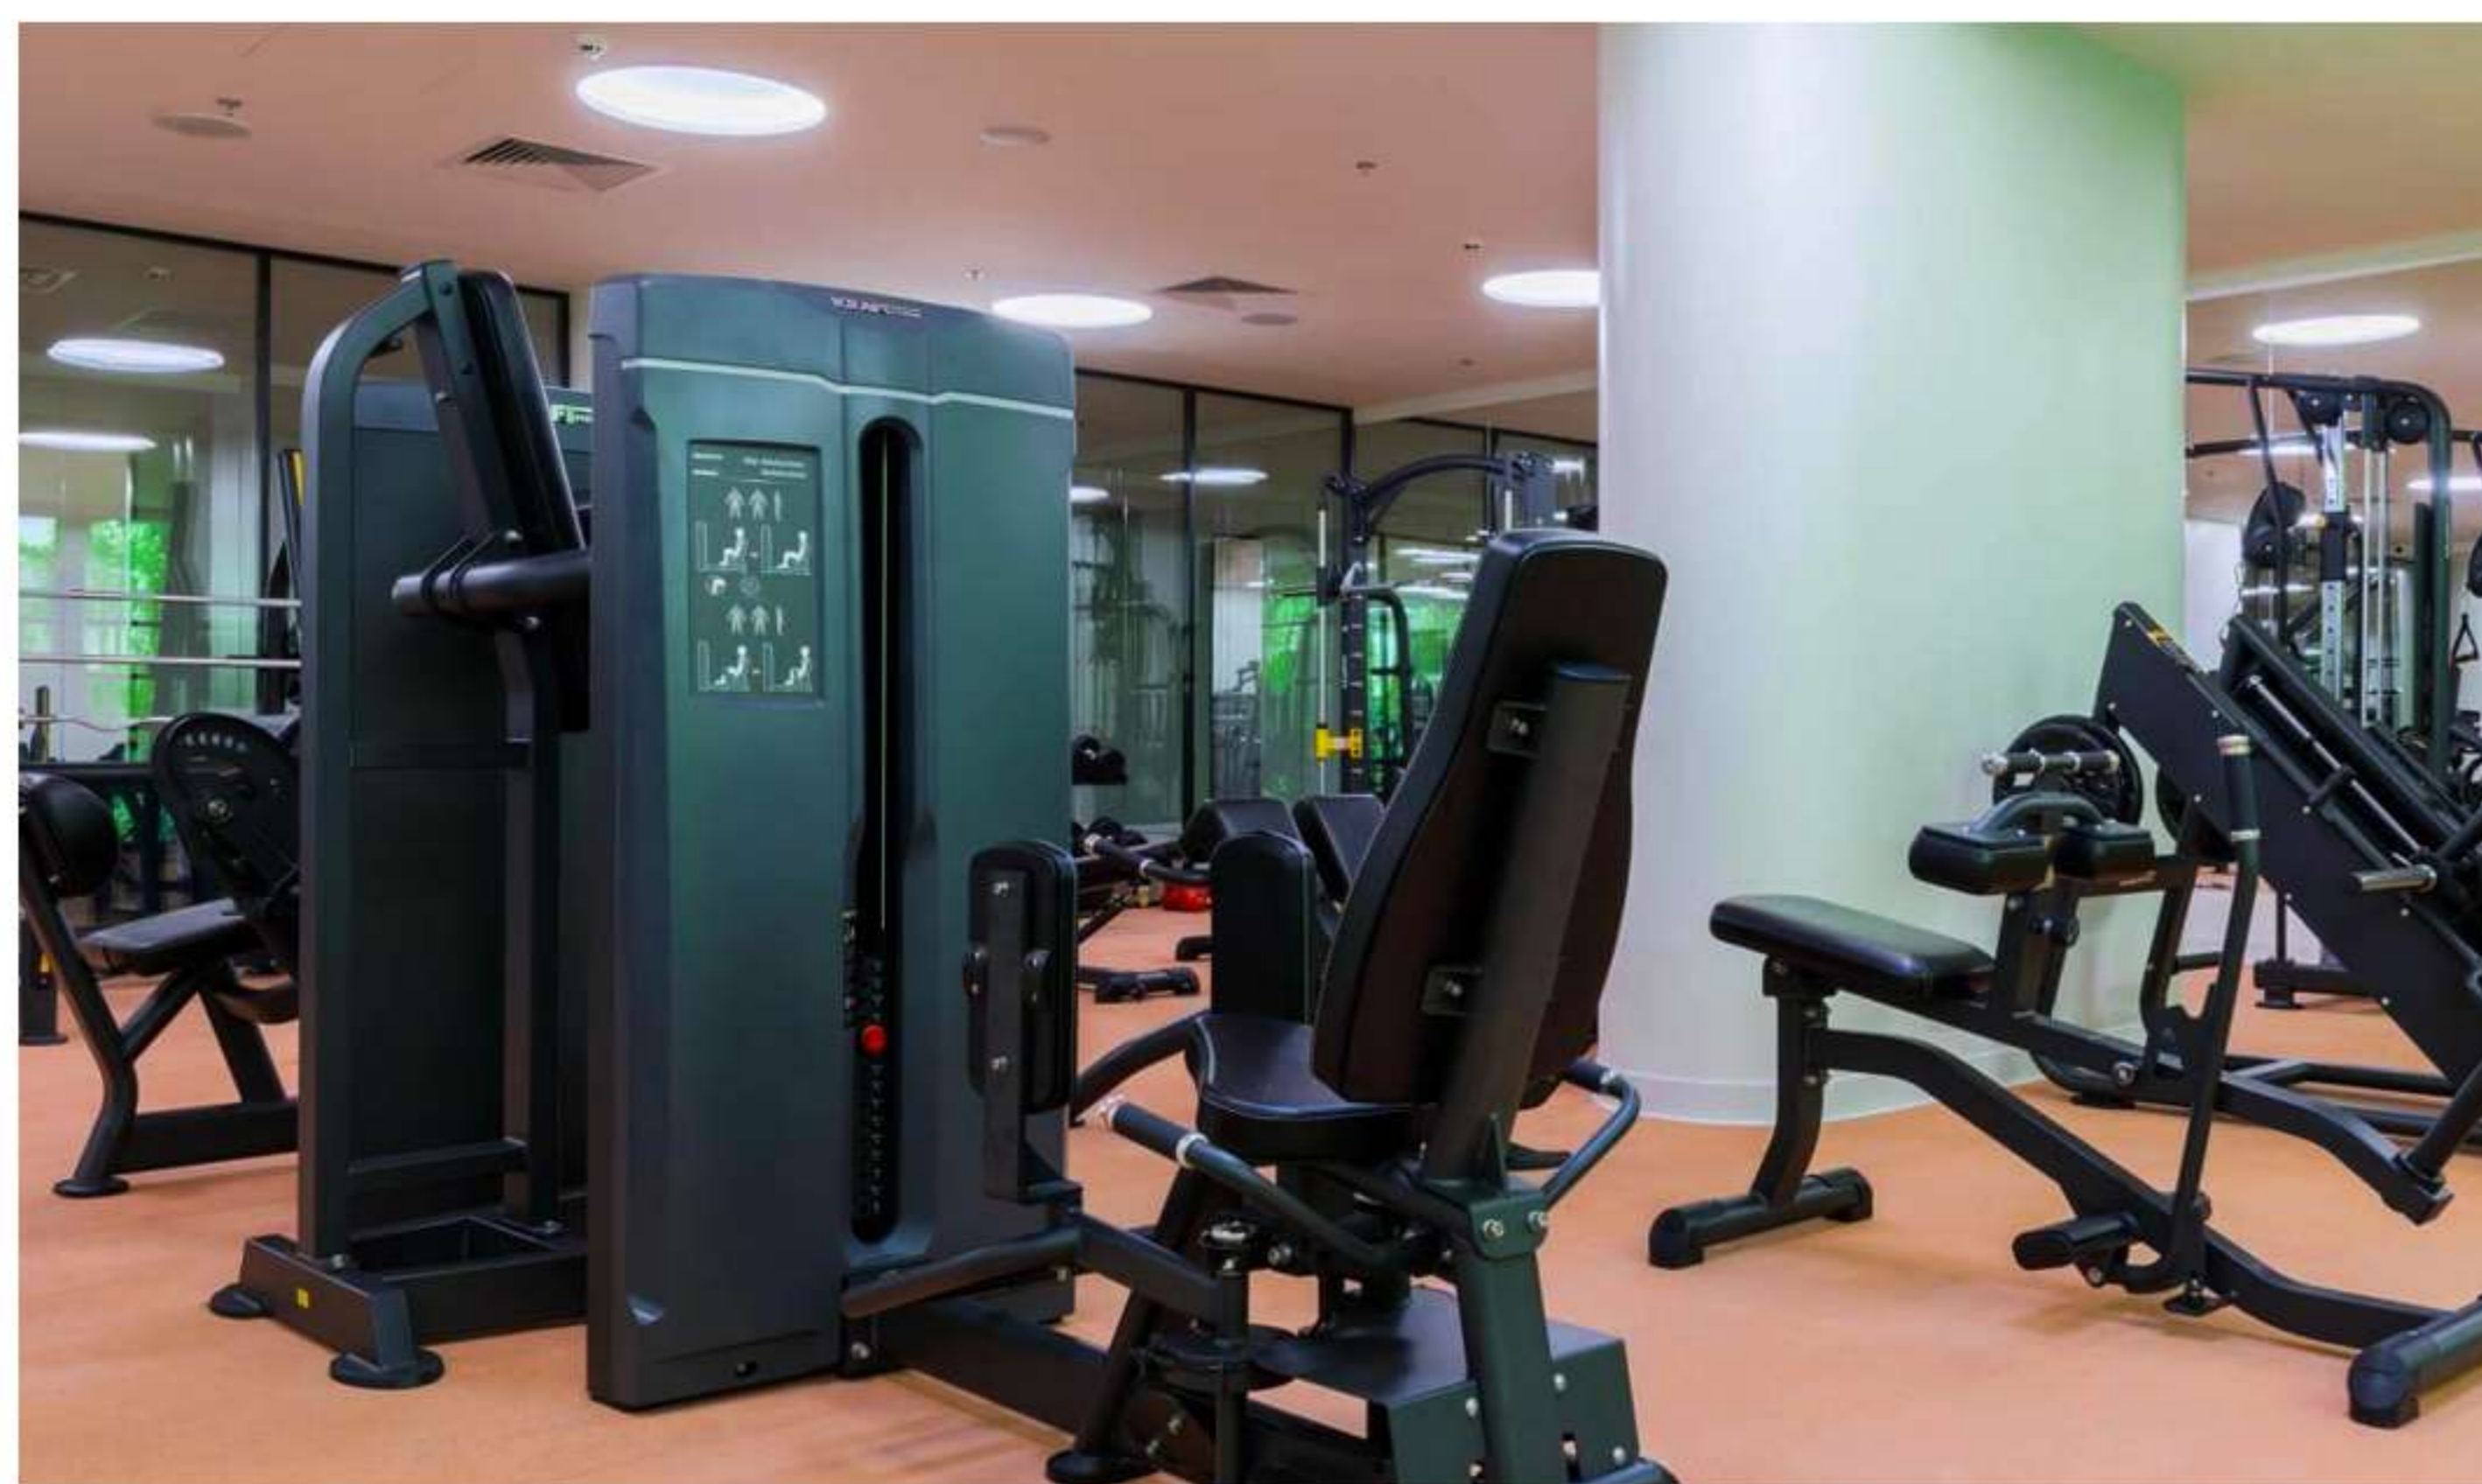

Фитнес-клуб КАЛИБР

Фитнес-клуб комфорт класса, отвечающий всем требованиям мирового современного фитнеса. Находится на территории одного из крупнейших Технопарков Москвы.

Многофункциональный зал с кардиозоной, силовыми тренажерами и зоной свободных весов. Всё оборудование представлено тренажерами новейших линий **INTENZA** и **KRAFT FITNESS**.

Акцентная светящаяся стена с сюжетом солнечного утреннего леса отсылает к природе, к запахам и звукам, столь далеким от ритмов большого города, повышает настроение и придаёт энергию.