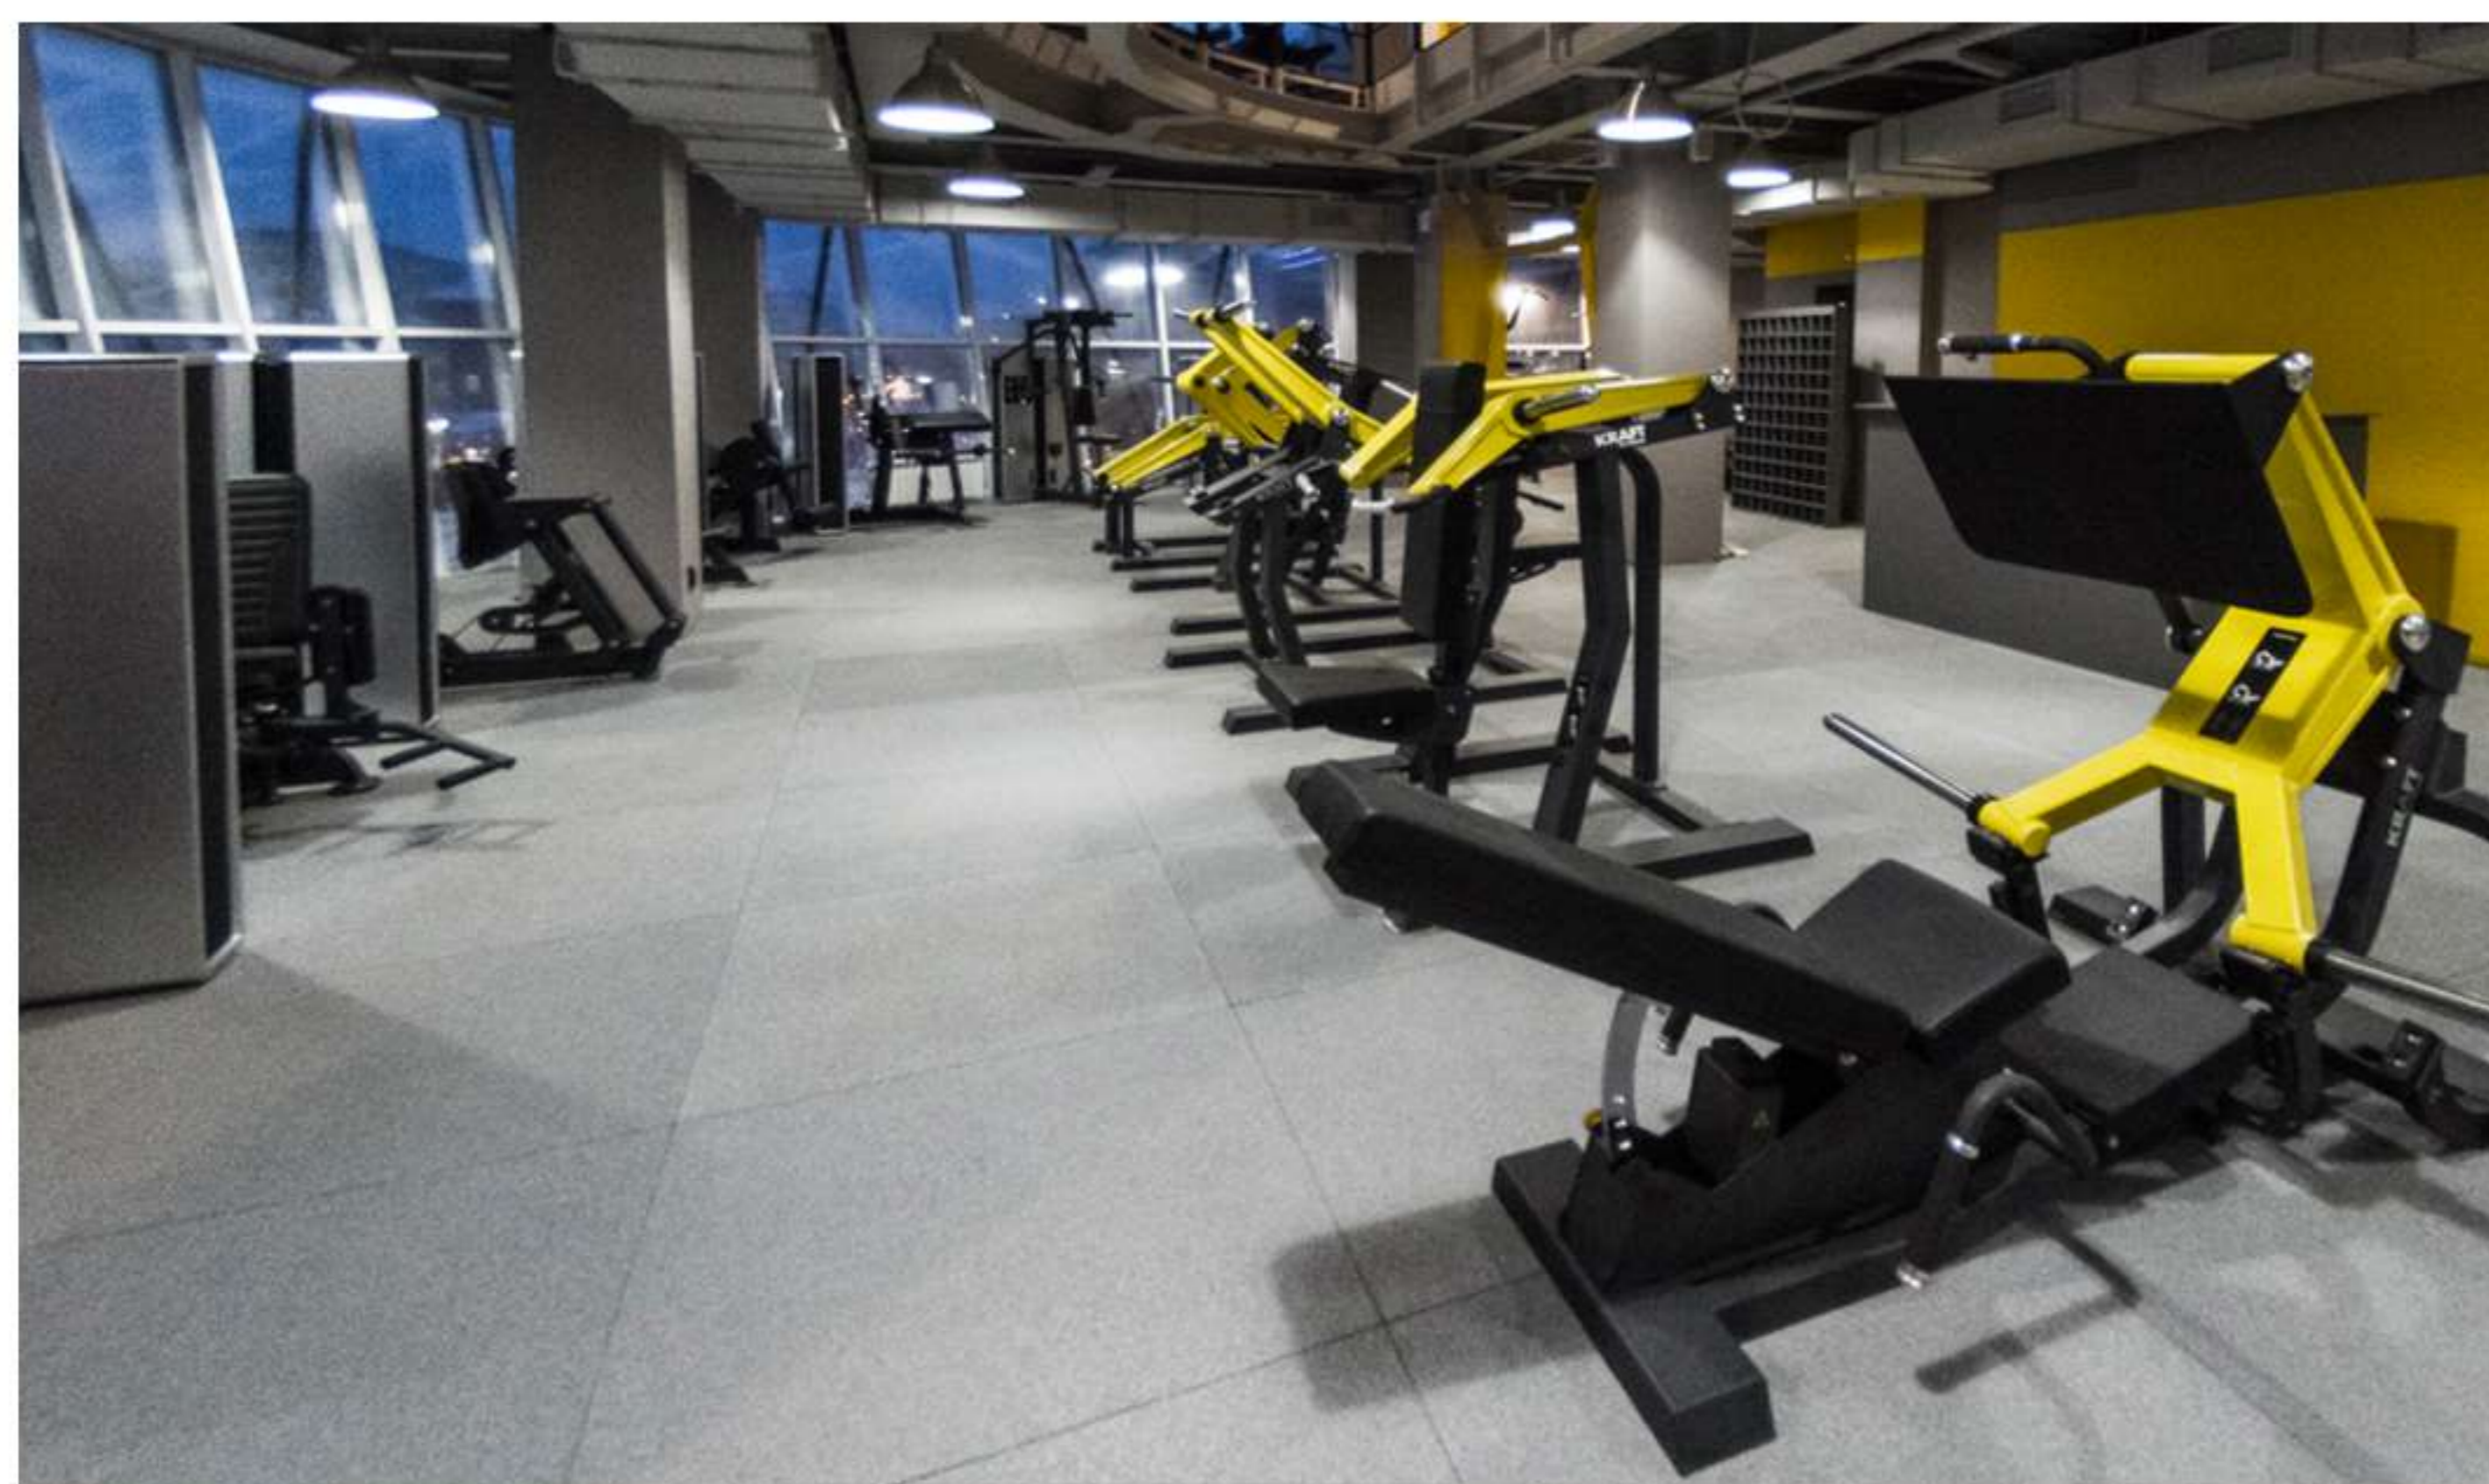

Большая кардиозона с панорамным видом на центр города занимает отдельный этаж. Здесь представлены **22** кардиотренажера **KRAFT Fitness**.

Даже в самые пиковые часы всем хватит тренажеров, чтобы провести кардиотренировку.