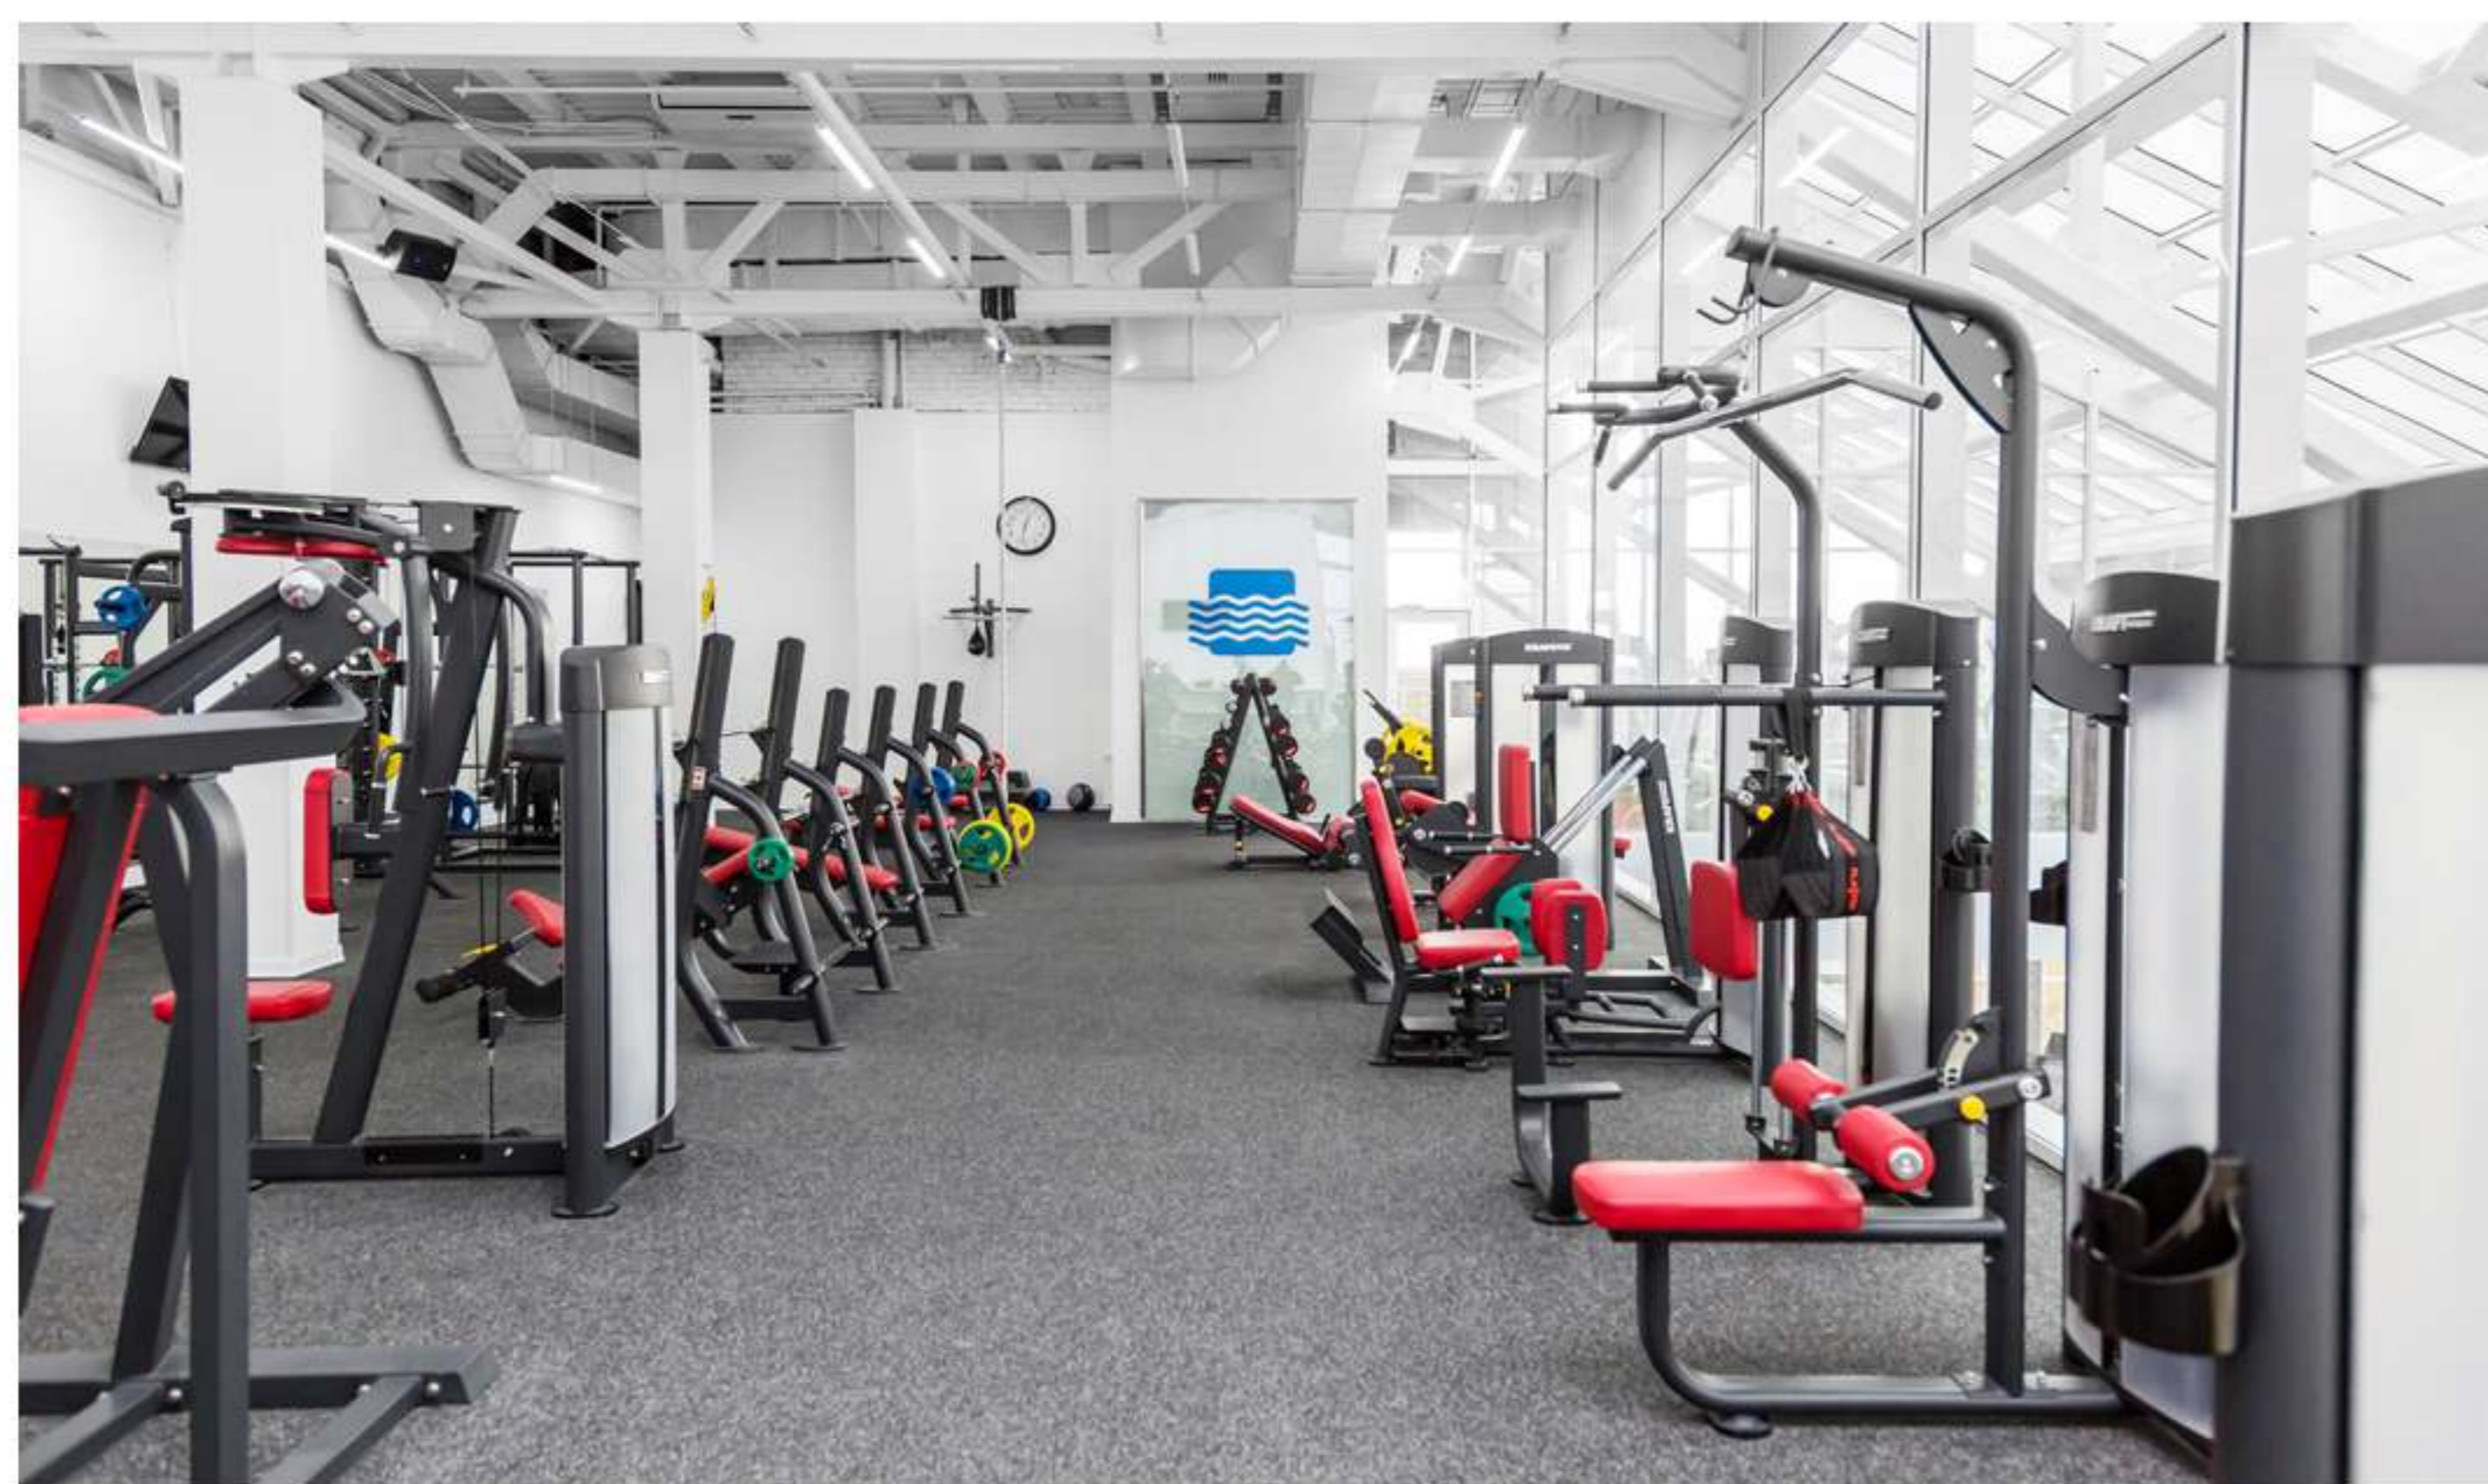

Фитнес-центр ParkCity

Единственный клуб в Челябинске с **25**-ти метровым бассейном и банnym комплексом на **10** этаже с панорамным видом на город. Расположен на территории современного бизнес-отеля «ПаркСити» **4***. Фитнес-клуб ParkCity для тех, кто любит и ценит комфорт, дружескую атмосферу и высокий сервис.

Тренажерный зал **300** м² состоит из кардиозоны, оборудованной тренажерами **Intenza** с топовыми консолями, зоны силовых тренажеров **KRAFT Fitness**, а также пространств для бокса и кроссфита.