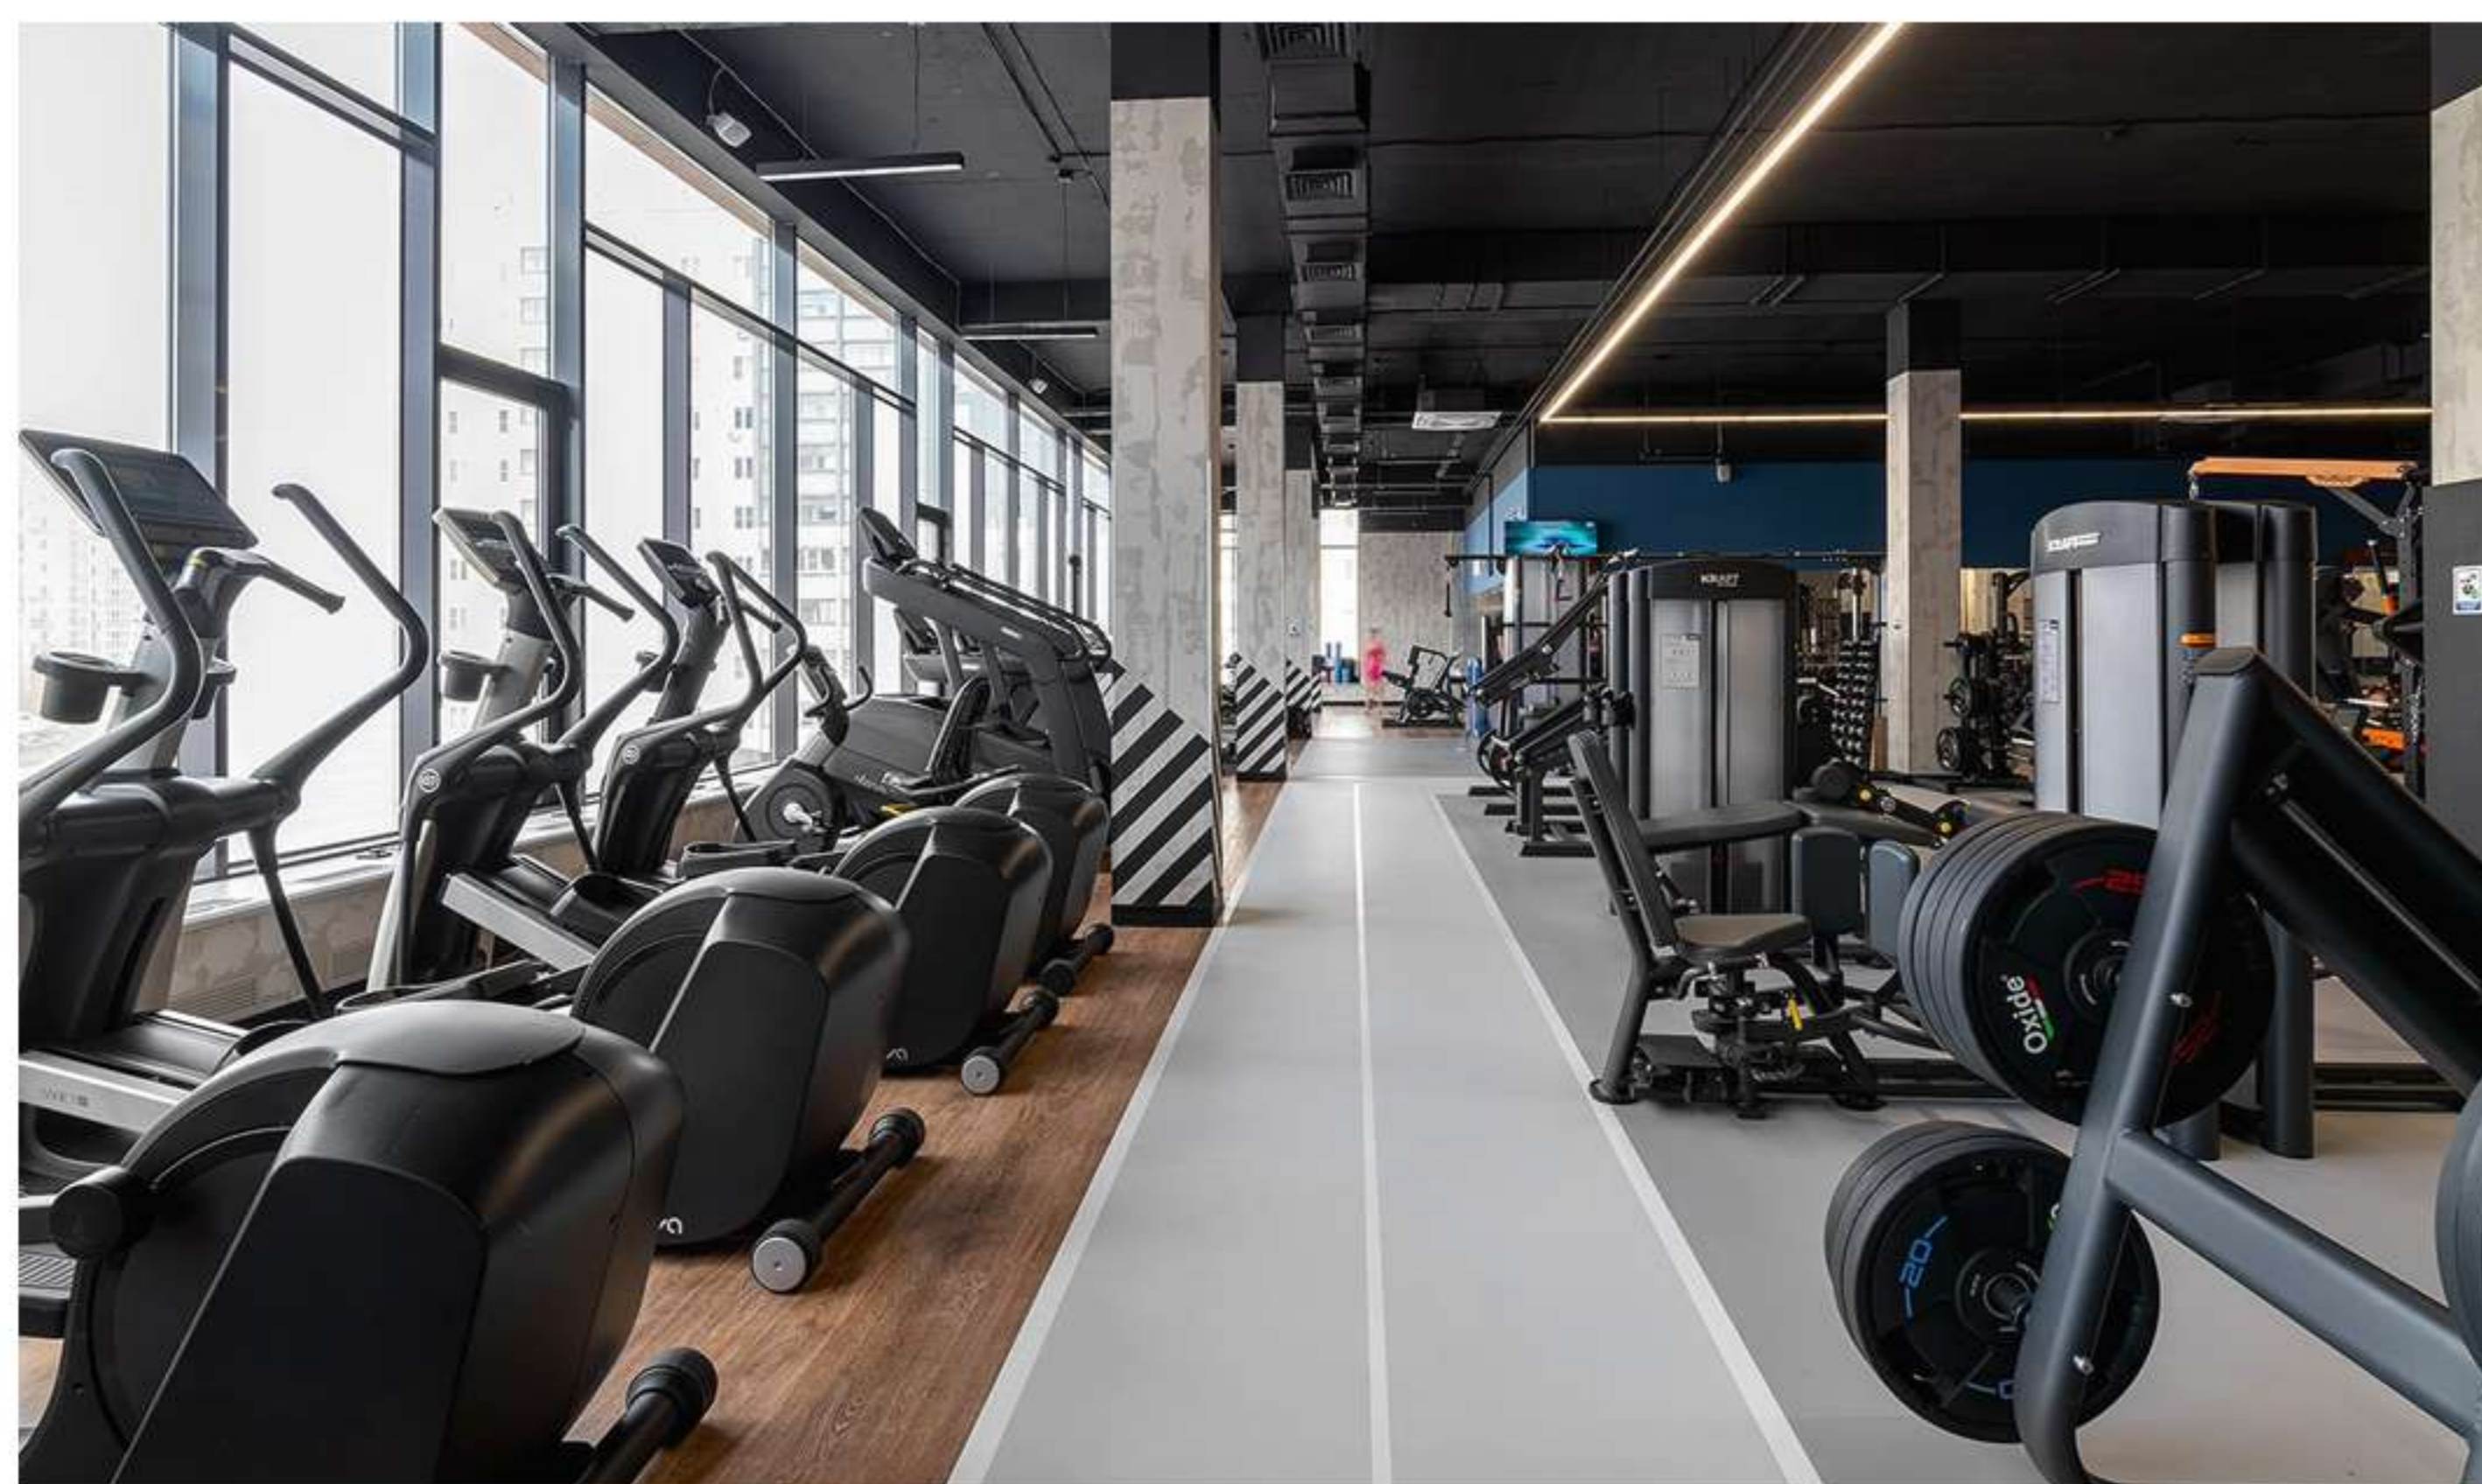

Фитнес-клуб H2O FITNESS

Фитнес-клуб H2O Fitness является одним из лучших мест в Челябинске для занятий спортом.

Тренажерный зал площадью **400** м² с панорамными окнами оснащен тренажерами премиум-класса **KRAFT Fitness**. Зал оборудован разнообразными тренажерами, включая зону для нагружаемых и блочных тренировок, зону работы со свободными весами и зону растяжки.

Кардиозона представлена тренажерами **INTENZA**: тренажер-лестница, эллиптические тренажеры, беговые дорожки, а также велотренажеры.