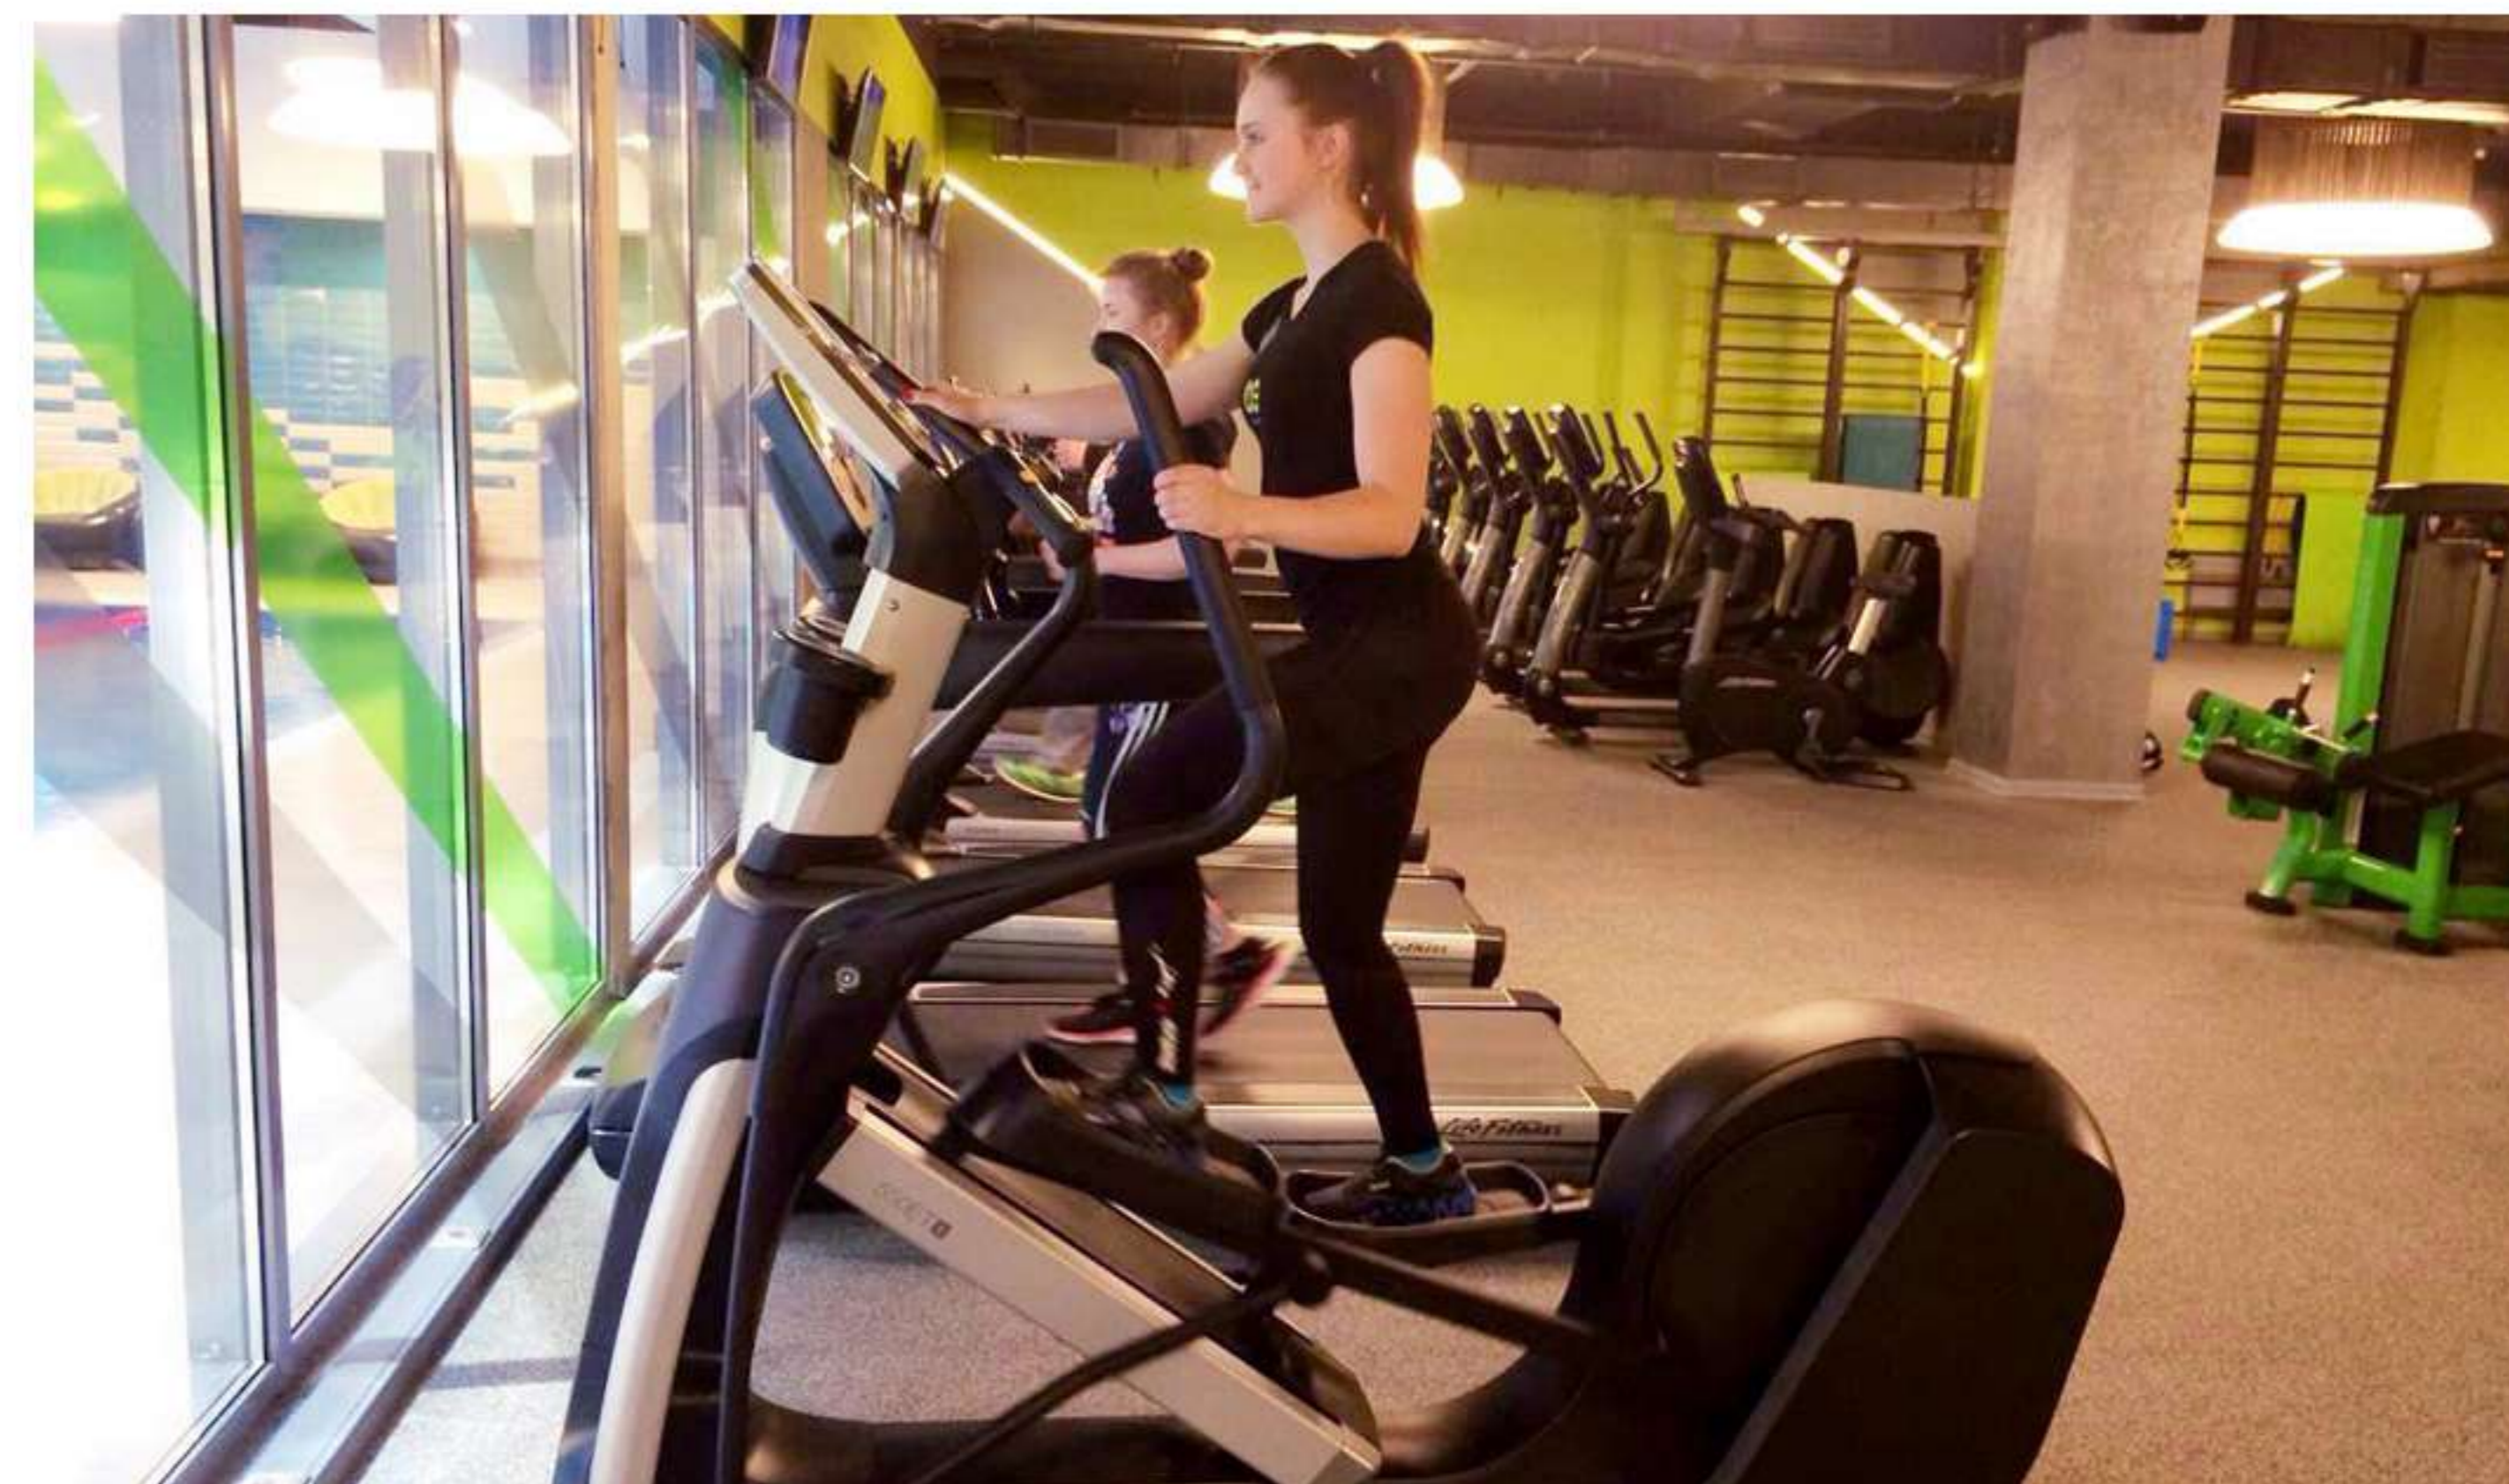

# Фитнес-клуб H2O FITNESS

Фитнес-клуб H2O Fitness является одним из лучших мест в Челябинске для занятий спортом.

Тренажерный зал площадью **400** м<sup>2</sup> с панорамными окнами оснащен тренажерами премиум-класса **KRAFT Fitness**. Зал оборудован разнообразными тренажерами, включая зону для нагружаемых и блочных тренировок, зону работы со свободными весами и зону растяжки.