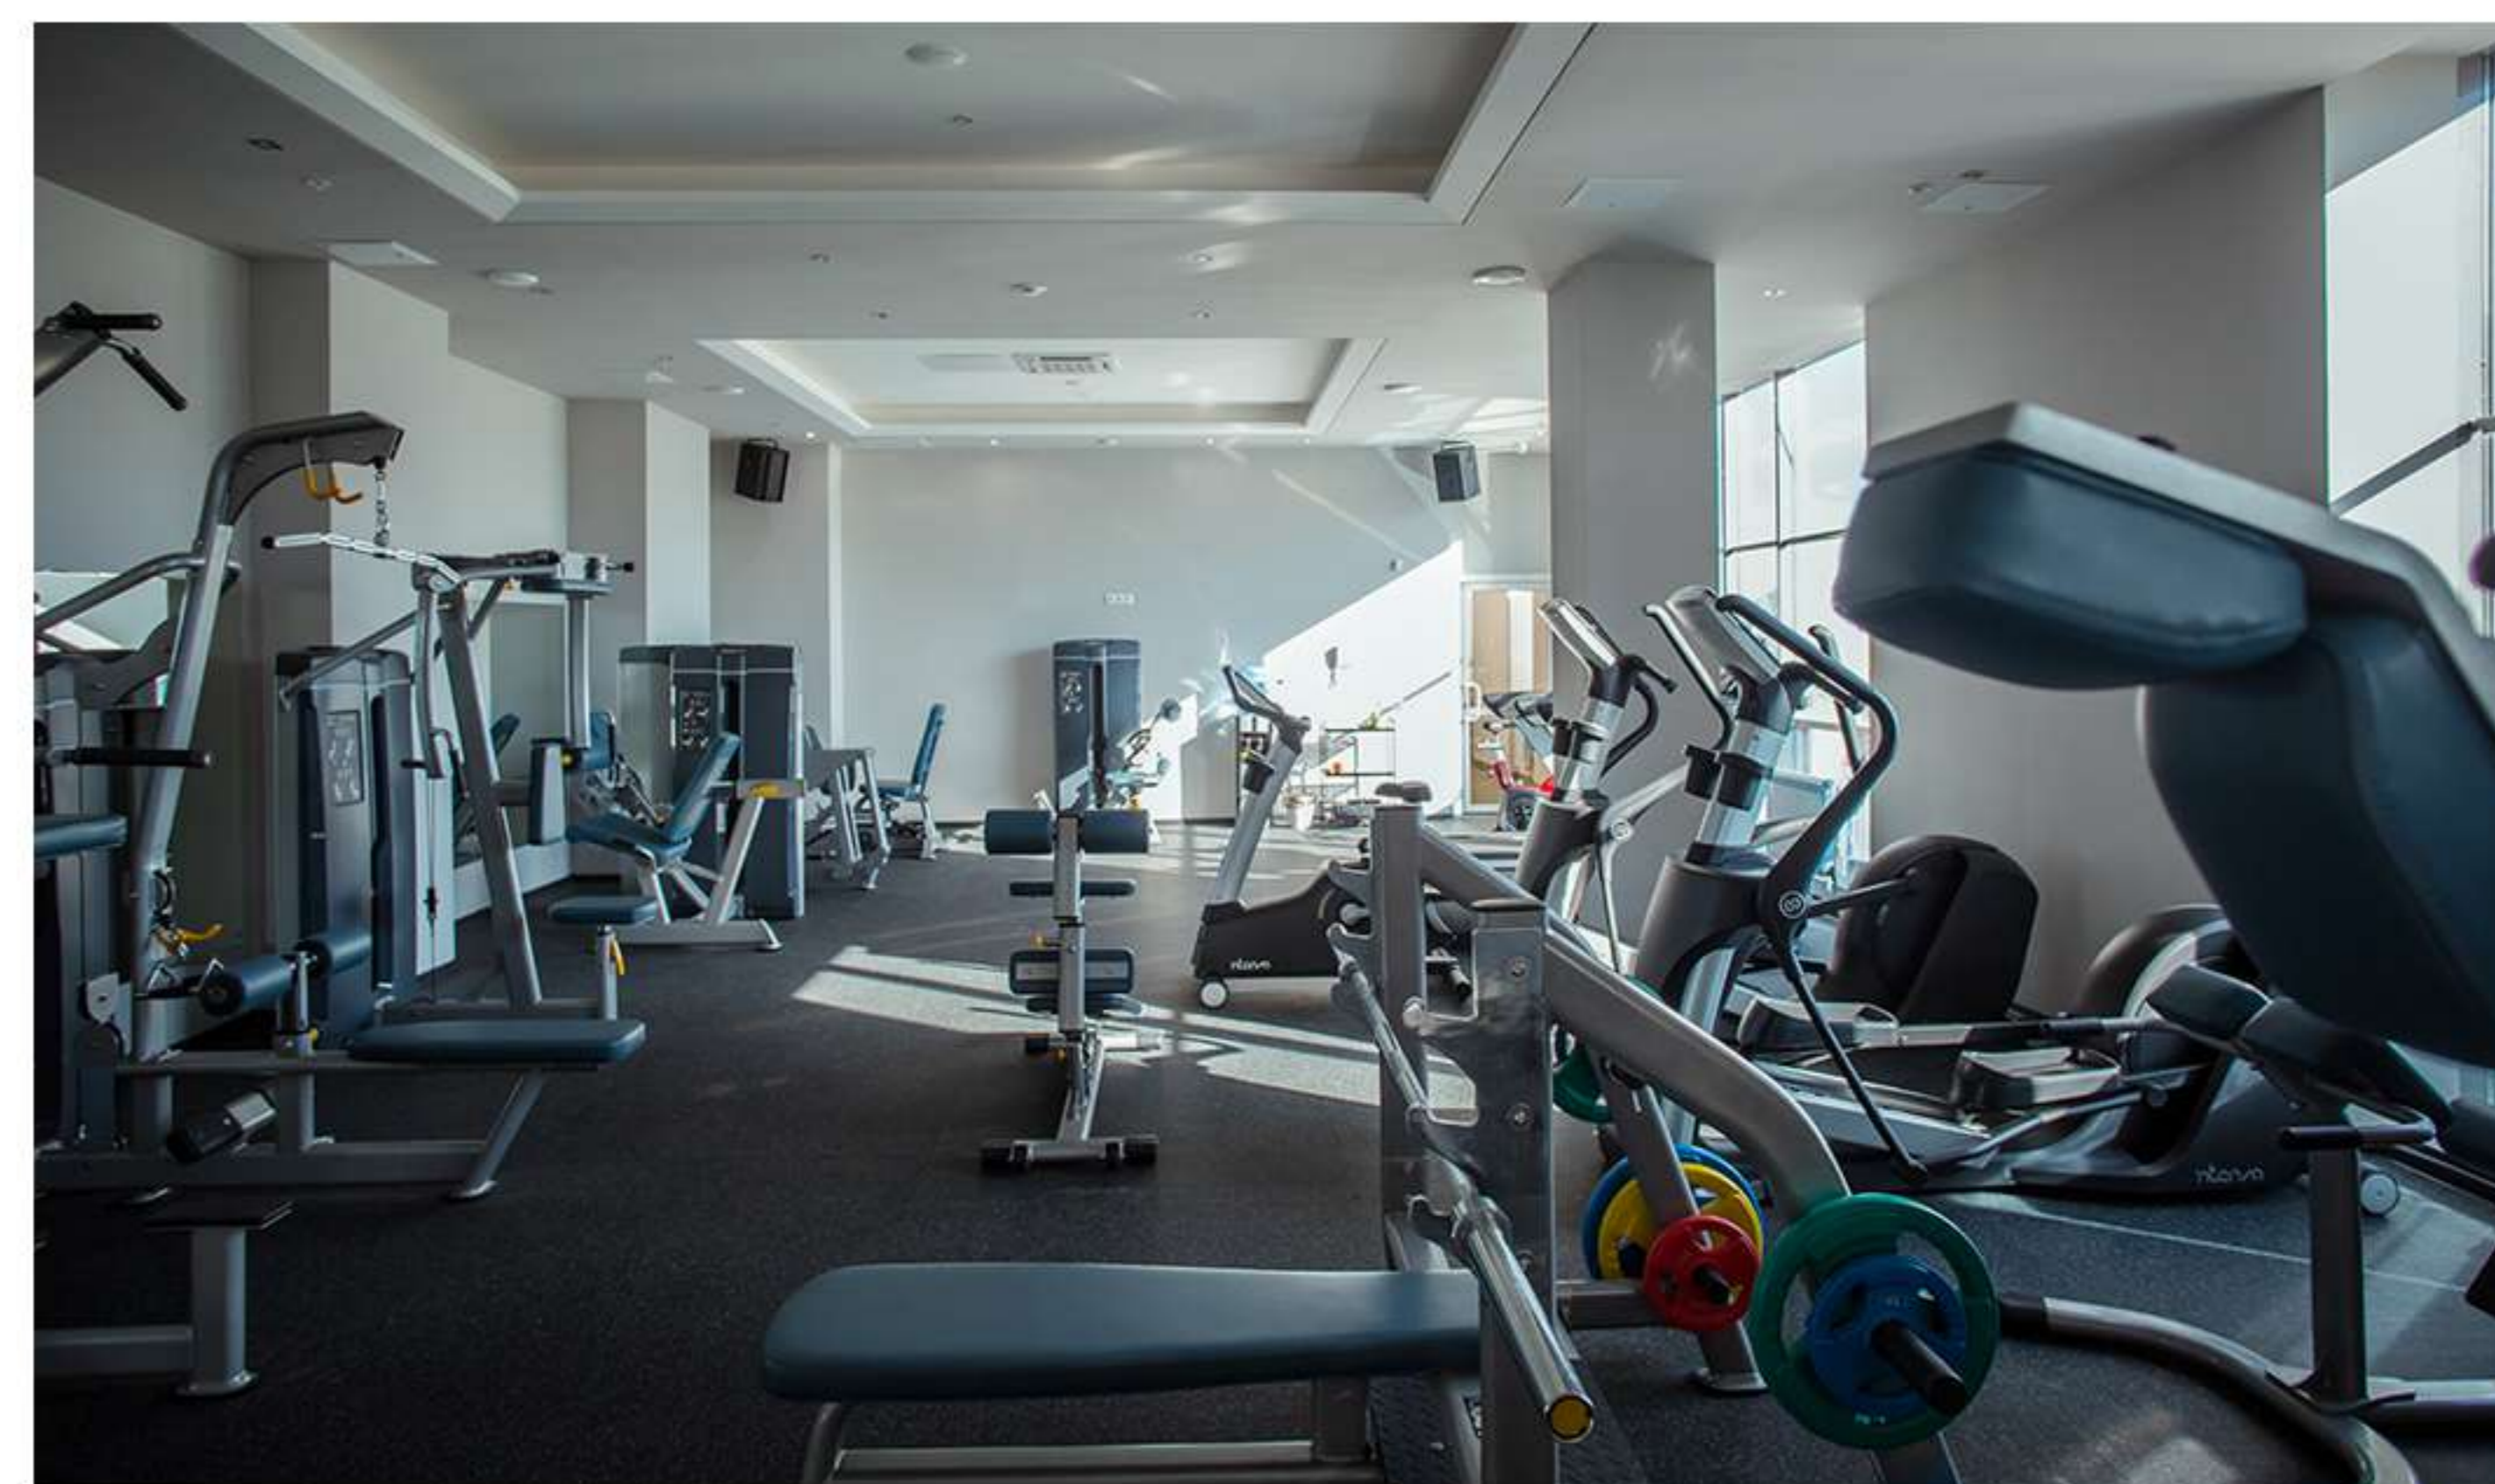

SPA-отель Мелиот

Концепция гостиничного комплекса «Мелиот» (г. Челябинск) – предоставление разнообразных оздоровительных услуг для клиентов. Одними из первых гостей «Мелиот» стали профессиональные спортсмены – участники Чемпионата Мира по дзюдо. Это стало знаковым событием: спорт и здоровый образ жизни занимают сегодня серьезные позиции в широком спектре услуг отеля. В распоряжении каждого гостя - СПА-клуб с четырьмя видами саун, СПА-ванными, детской комнатой и тренажерным залом, оснащенный тренажерами **KRAFT Fitness**.