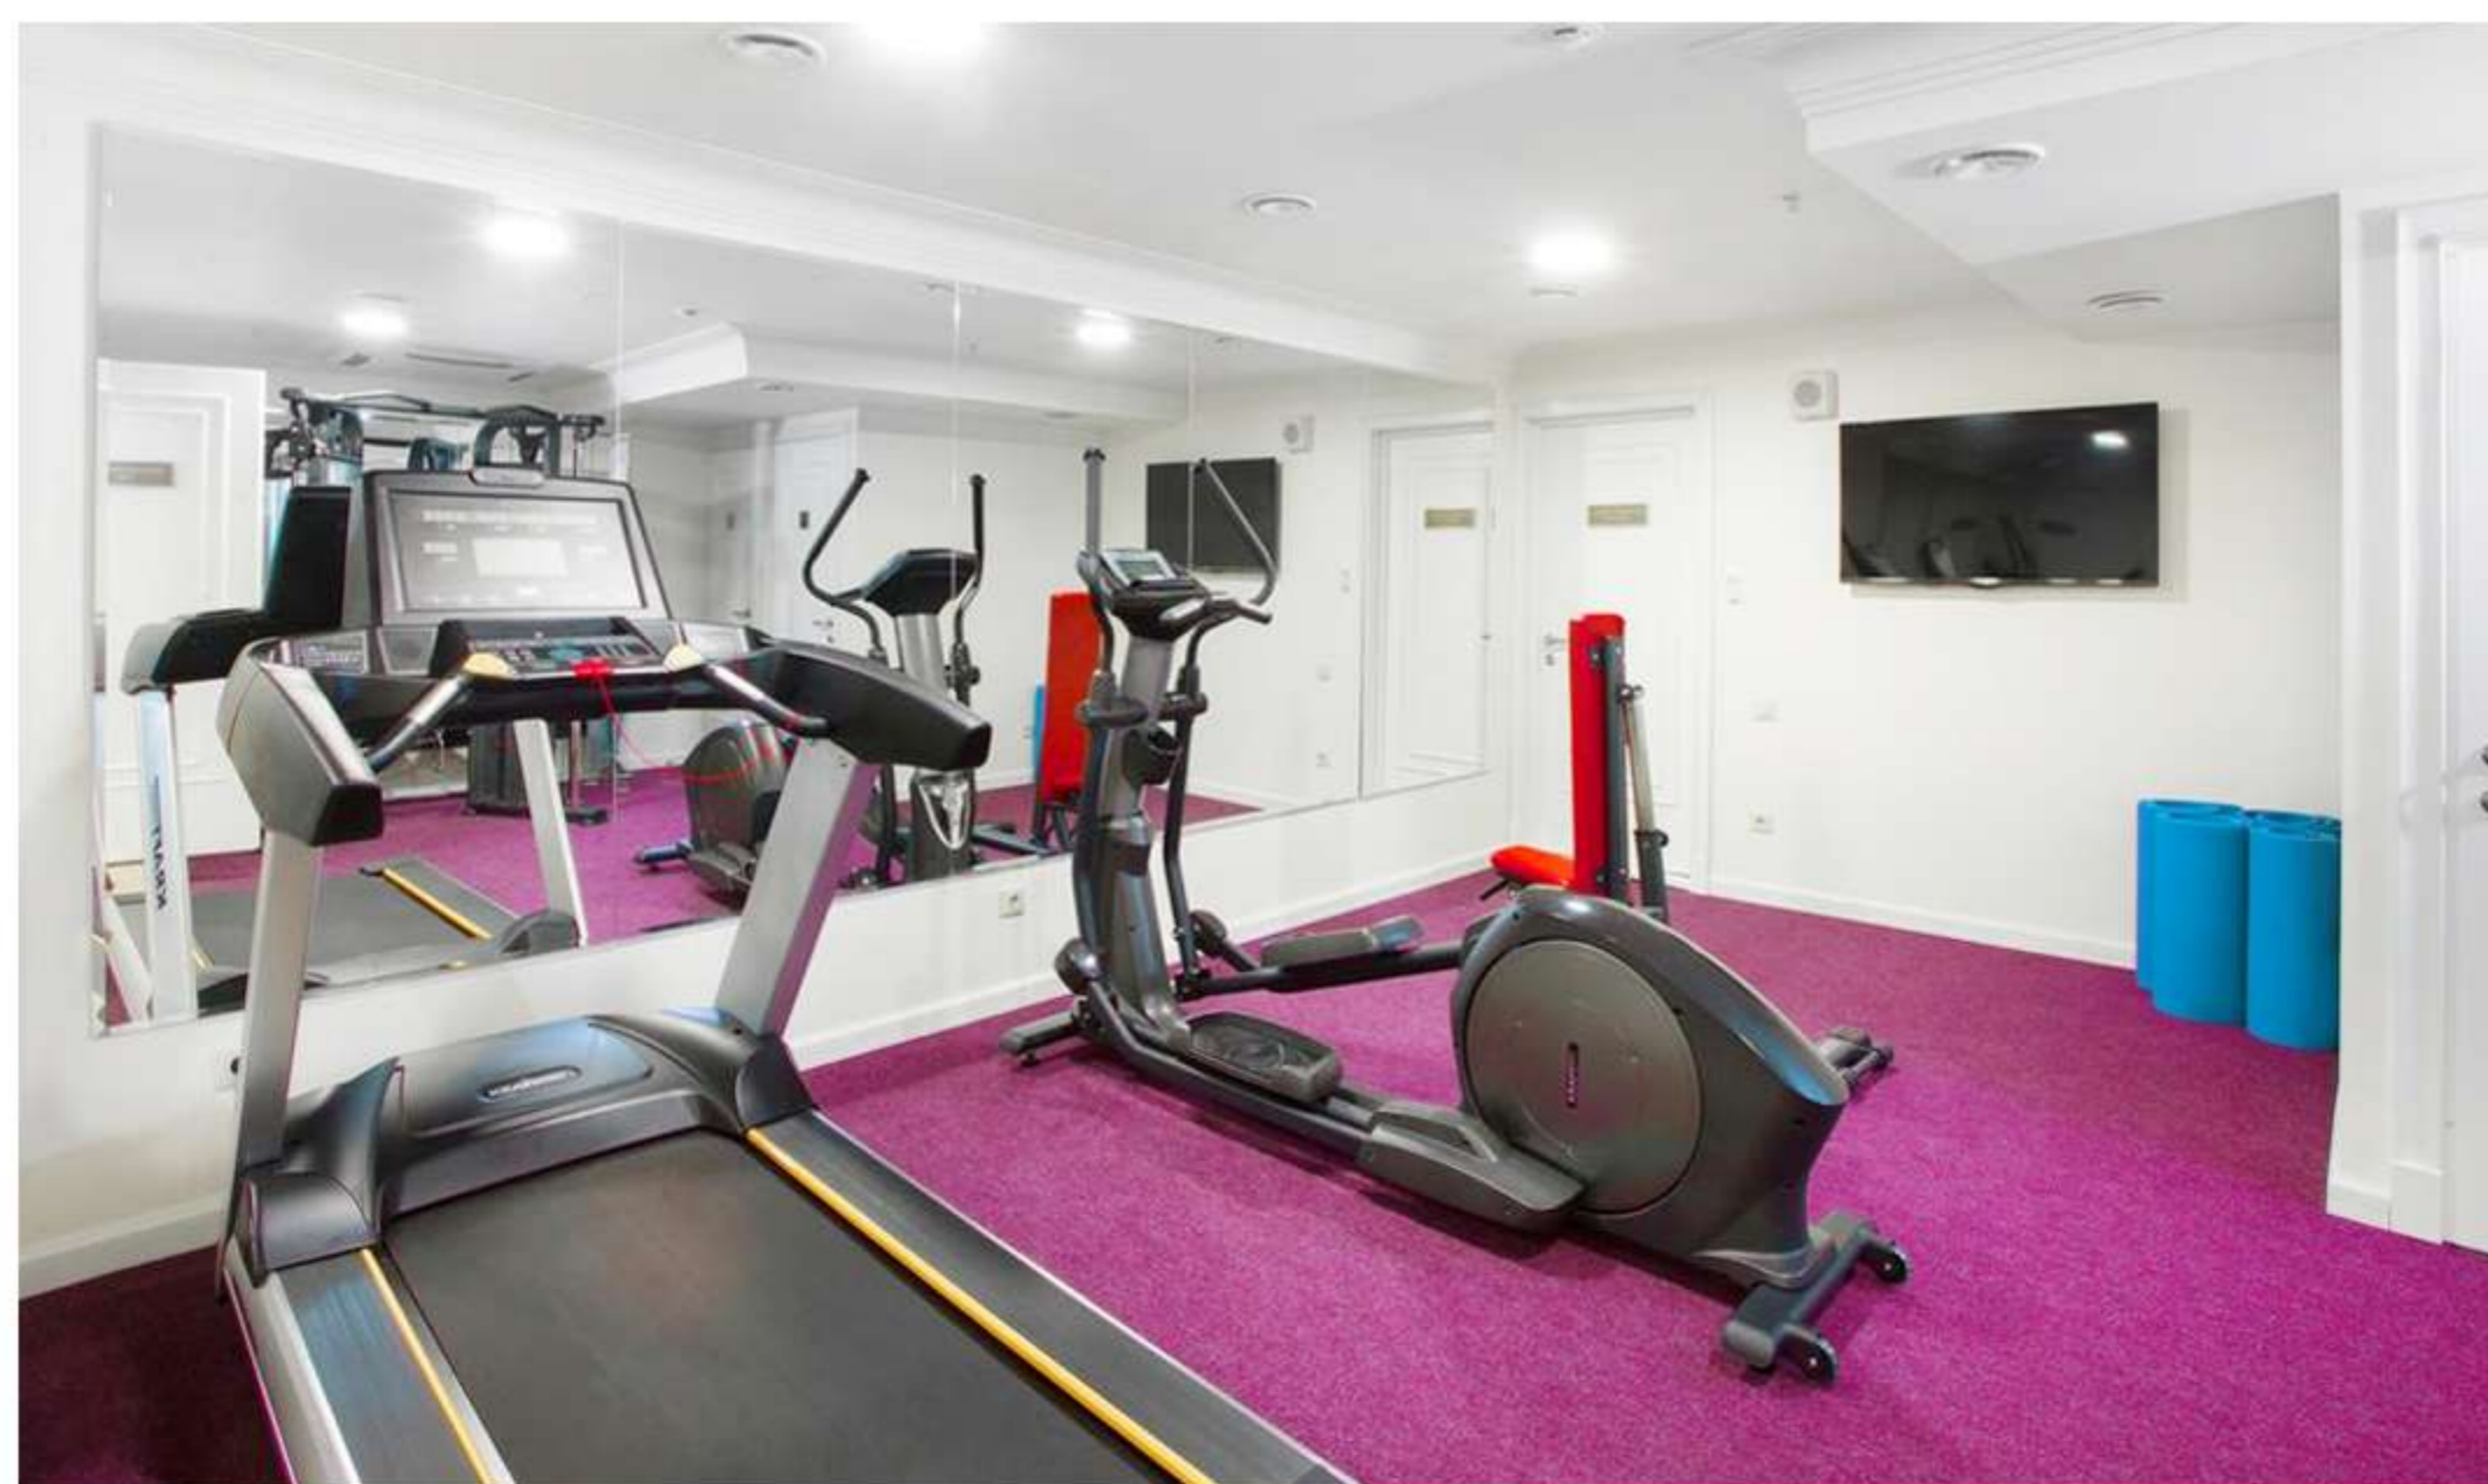

Бизнес-отель Континенталь 4*

Бизнес-отель «Континенталь» — это идеальное место для комфортного отдыха. 7-этажное здание, выполненное в классическом стиле, несет в себе атмосферу изысканной красоты, максимального удобства и комфорта.

По стандартам четырех- и пятизвездочных отелей оснастили тренажерный зал, оснащенный спортивными тренажерами **KRAFT Fitness**.