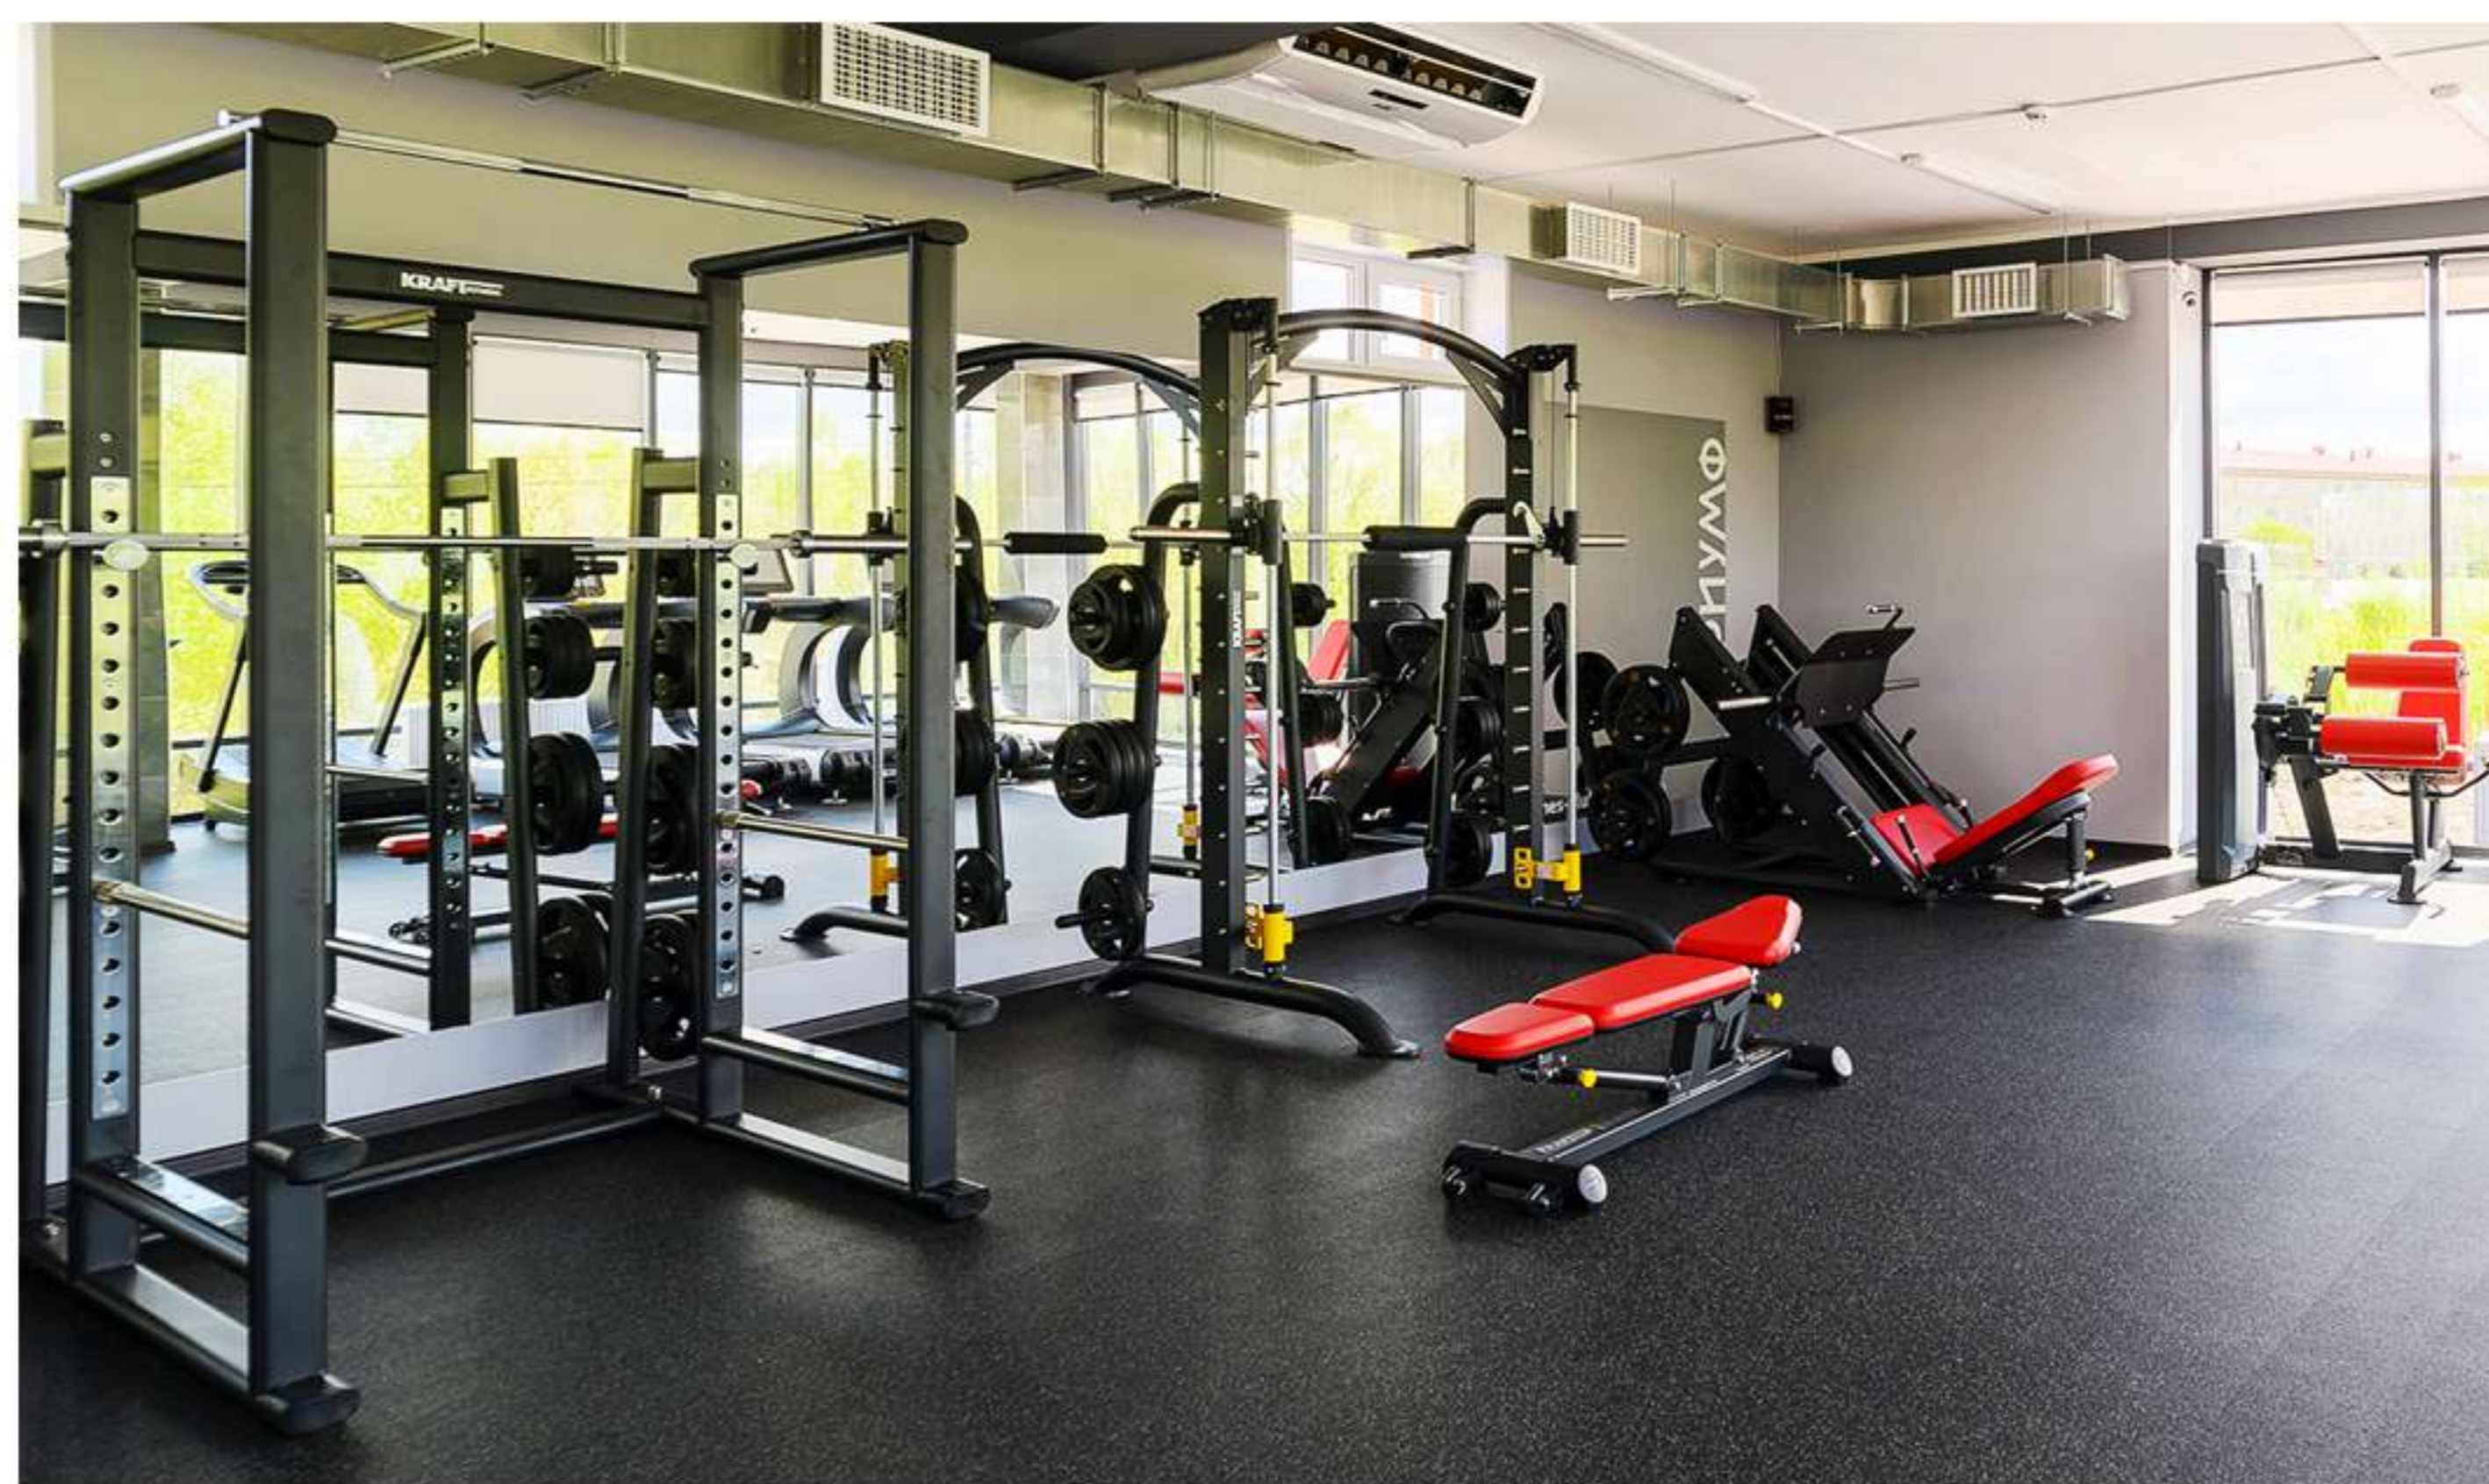

Фитнес-клуб ТРИУМФ

3 этажа фитнес-пространства с ярким дизайном и панорамным остеклением в г. Орехово-Зуево. Фитнес-клуб Триумф предлагает своим гостям тренажерный зал, различные секции, обширный выбор групповых программ, сауны, квалифицированных тренеров и инструкторов.

В силовой зоне тренажерного зала клиентам доступны современные грузоблочные тренажеры **KRAFT Fitness** серии BASE, TWIN и PL, а также кроссовер, скамьи и стойки. Всё оборудование рассчитано на самые высокие нагрузки.