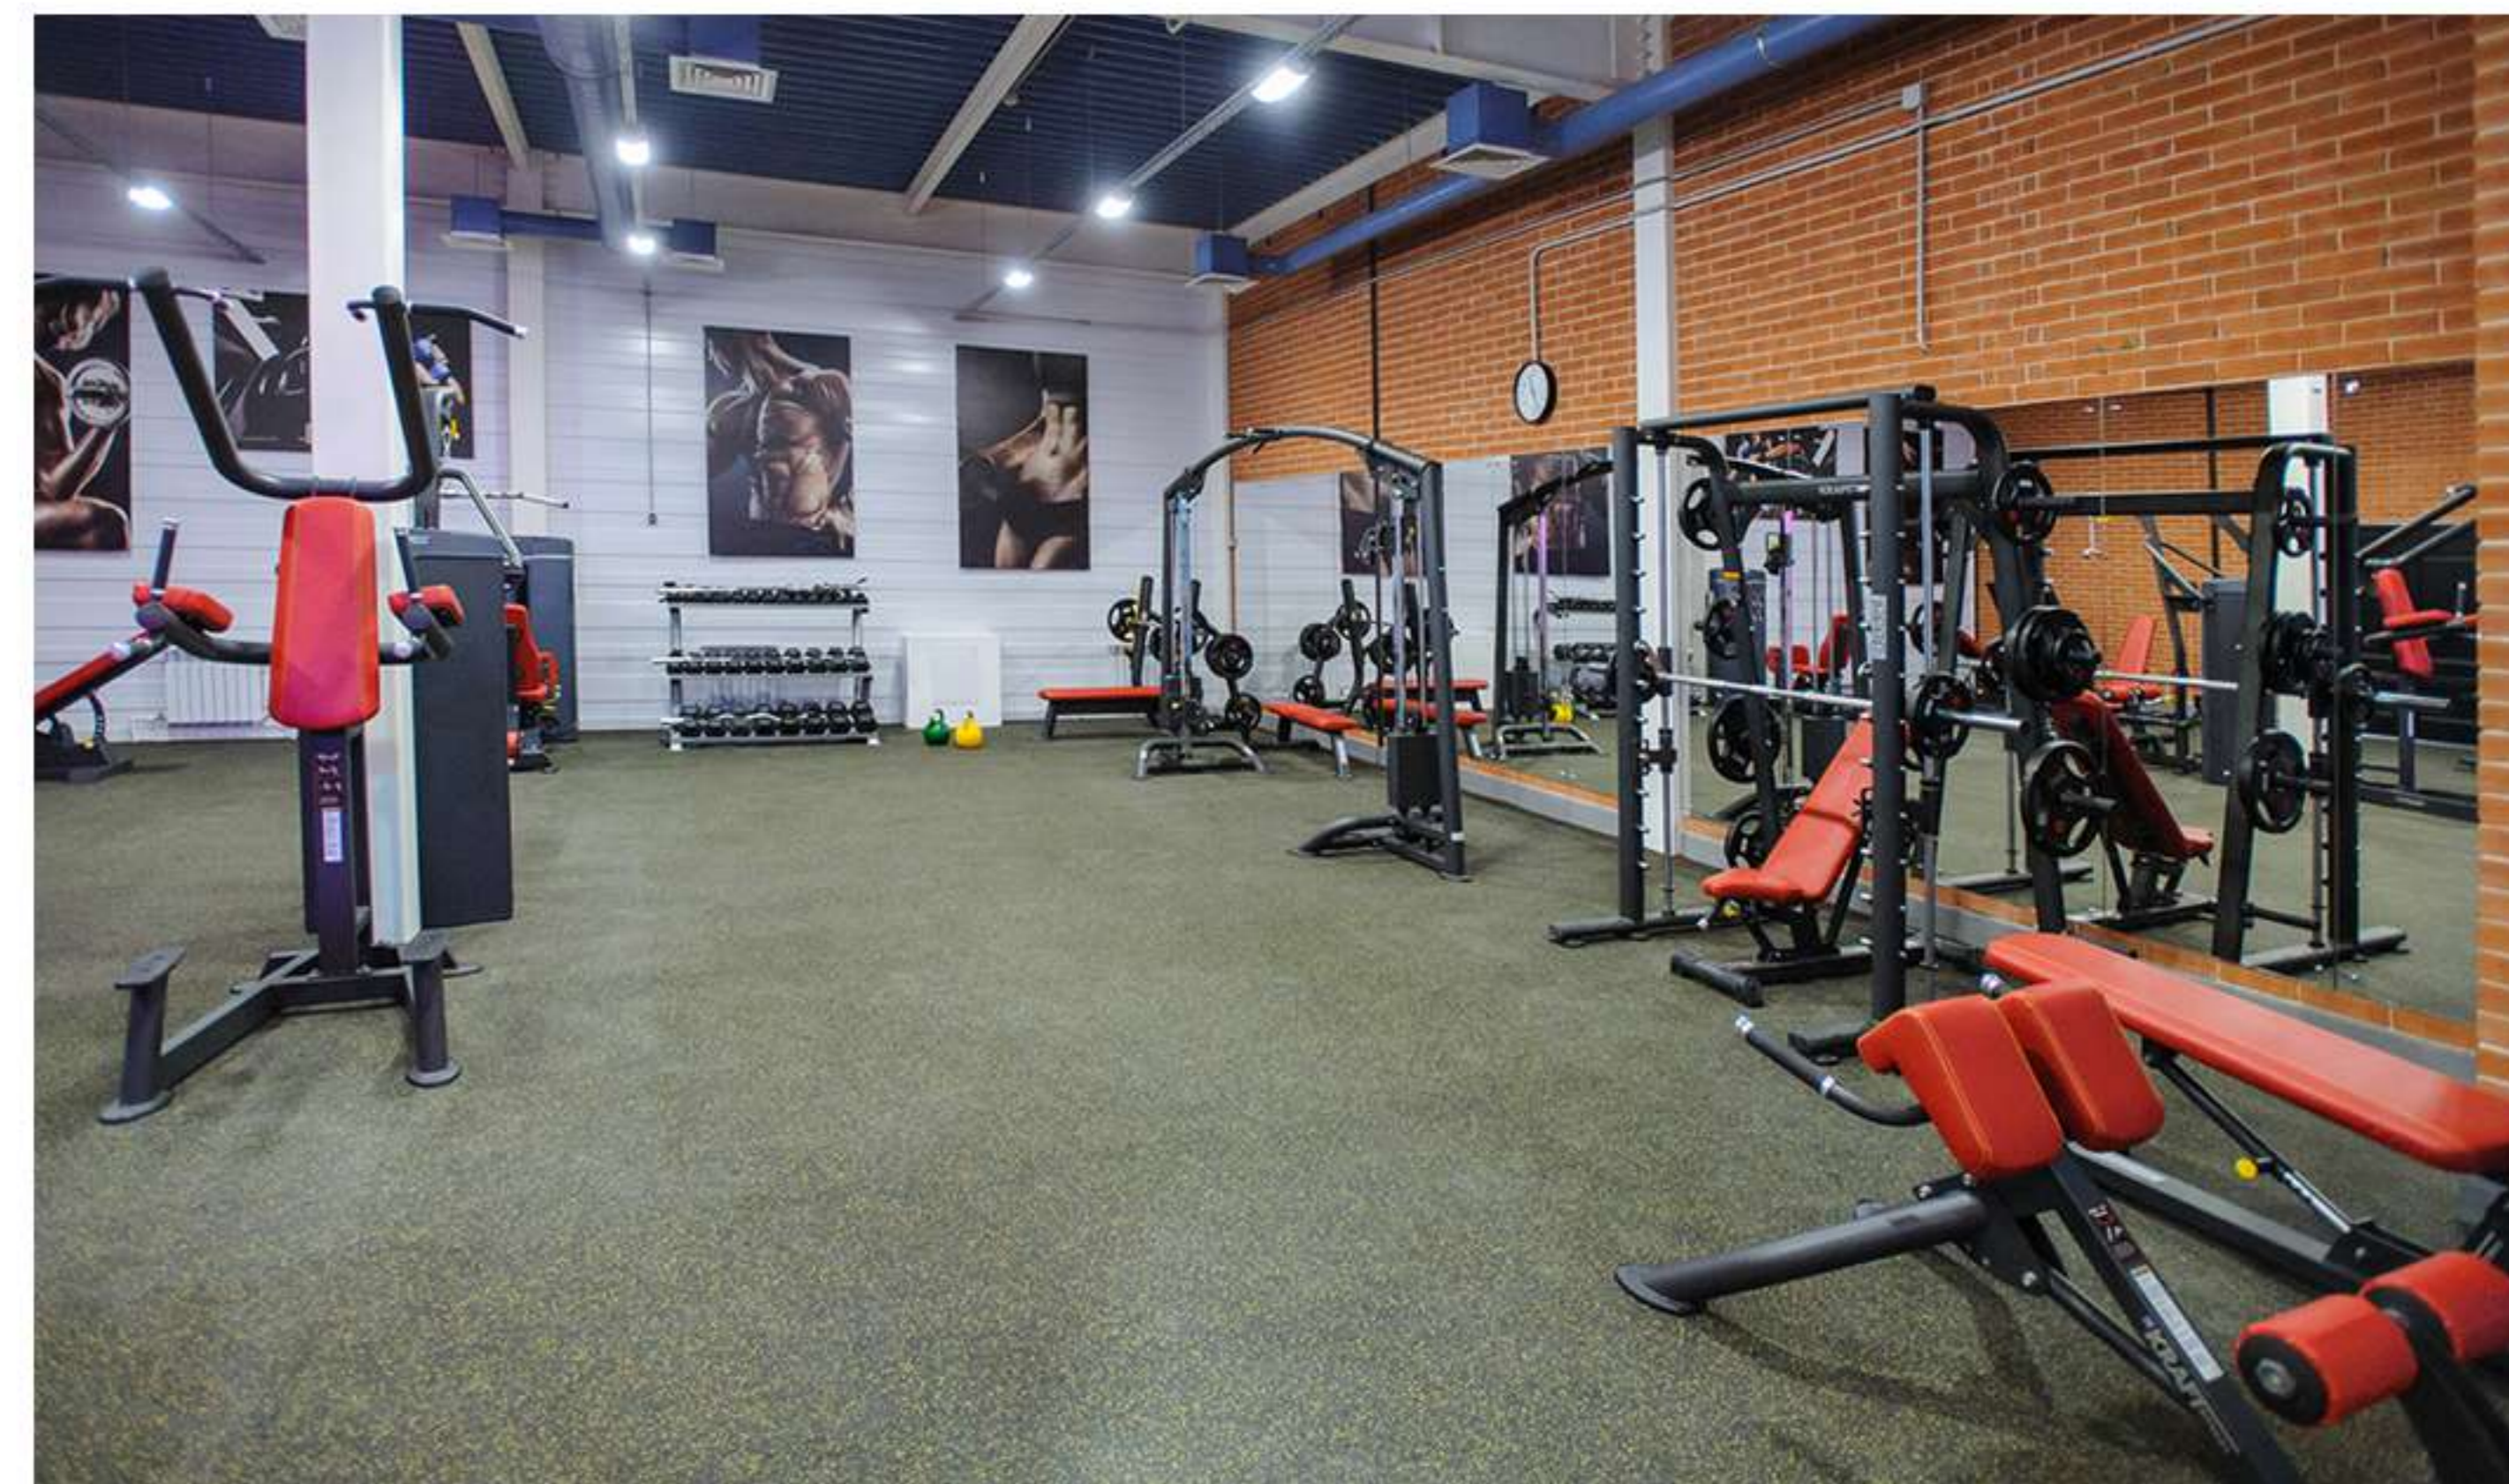

# Ледовая арена Остальная

Уникальный спортивный комплекс, в состав которого входят ледовое поле для занятий хоккеем и фигурным катанием, дорожка для керлинга, большой зал хореографии, восемь раздевалок, пункт проката и точки коньков. В нем все желающие могут заняться спортом, провести свой досуг и отдохнуть, а также увидеть выступления известных артистов и спортсменов.